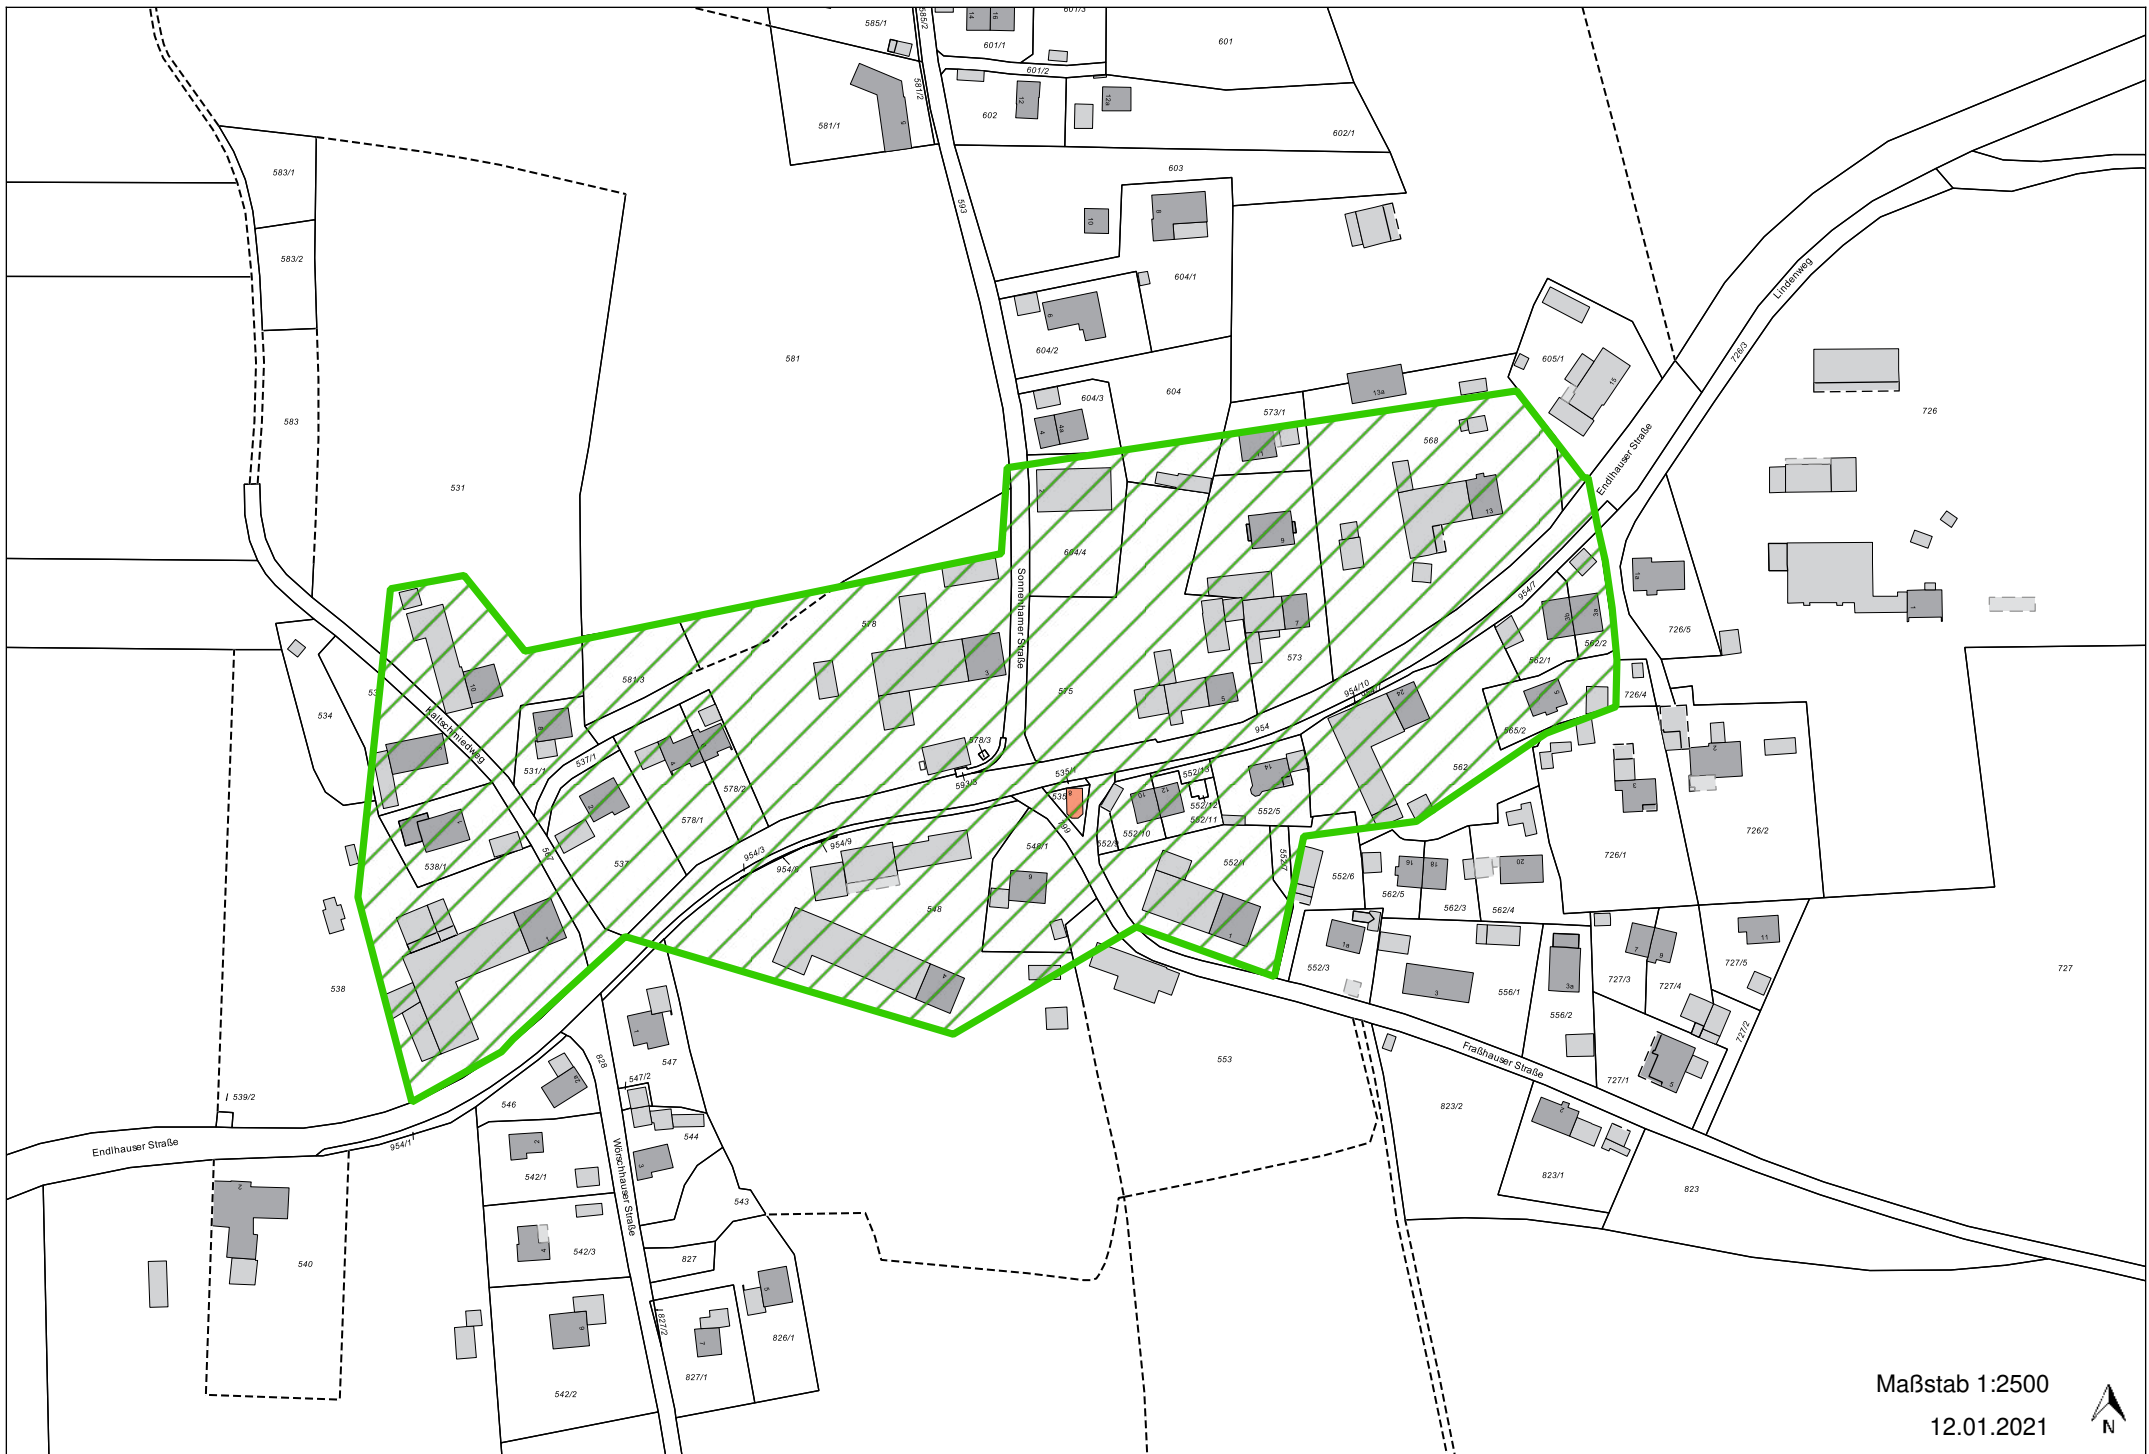

Anlage zur Ortsgestaltungssatzung (OGS)

Inhaltsübersicht:

1. Attenham
2. Aufhofen
3. Deining
4. Dettenhausen
5. Egling
6. Egling - Gewerbegebiet
7. Endlhausen
8. Ergertshausen
9. Feldkirchen
10. Moosham
11. Neufahrn
12. Neukolbing
13. Öhnböck
14. Schalkofen
15. Siegertshofen
16. Thanning

In den folgenden Lageplänen sind

- die **von der Ortsgestaltungssatzung ausgenommenen Gebiete ROT**

und

- die **Ortskerne GRÜN** dargestellt.

Maßstab 1:2500

12.01.2021

Maßstab 1:2500
12.01.2021

Maßstab 1:2500

12.01.2021

Maßstab 1:4000

12.01.2021

Maßstab 1:2500

12.01.2021

Maßstab 1:2500

12.01.2021

Maßstab 1:2500

12.01.2021

Maßstab 1:2500
12.01.2021

Maßstab 1:2500

12.01.2021