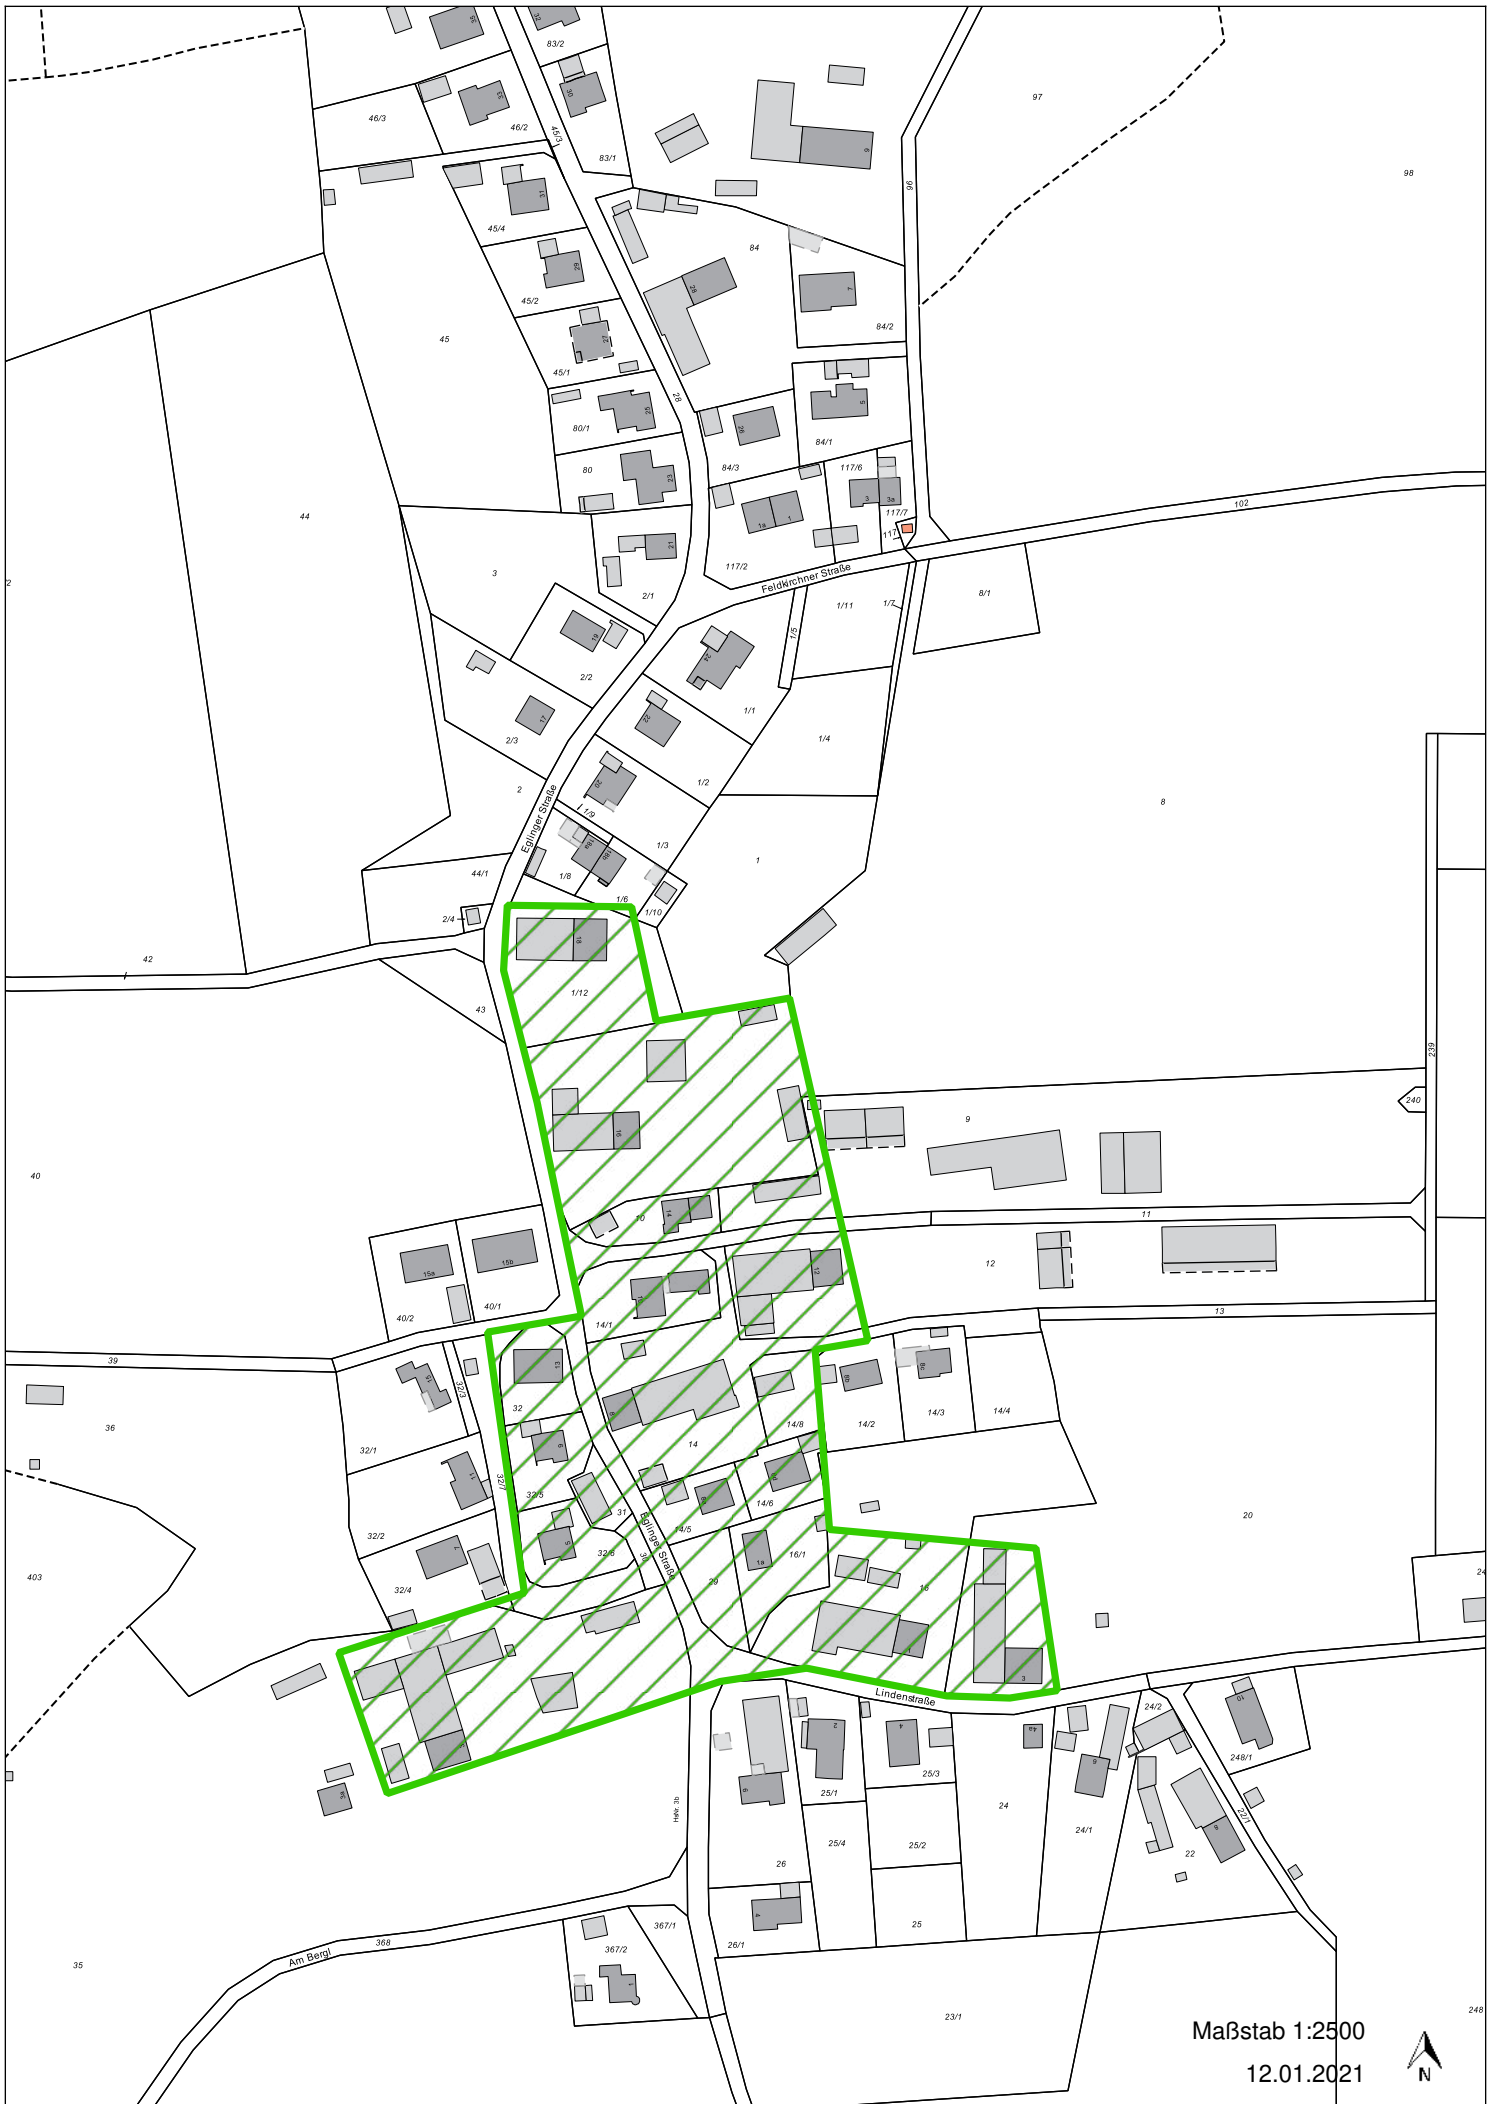

Anlage zur Ortsgestaltungssatzung (OGS)

Inhaltsübersicht:

1. Attenham
2. Aufhofen
3. Deining
4. Dettenhausen
5. Egling
6. Egling - Gewerbegebiet
7. Endlhausen
8. Ergertshausen
9. Feldkirchen
10. Moosham
11. Neufahrn
12. Neukolbing
13. Öhnböck
14. Schalkofen
15. Siegertshofen
16. Thanning

In den folgenden Lageplänen sind

- die **von der Ortsgestaltungssatzung ausgenommenen Gebiete ROT**

und

- die **Ortskerne GRÜN** dargestellt.

Maßstab 1:2500

12.01.2021

Maßstab 1:2500
12.01.2021

Maßstab 1:2500

12.01.2021

Maßstab 1:4000

12.01.2021

Maßstab 1:2500

12.01.2021

Maßstab 1:2500

12.01.2021

Maßstab 1:2500

12.01.2021

Maßstab 1:2500
12.01.2021

Maßstab 1:2500

12.01.2021