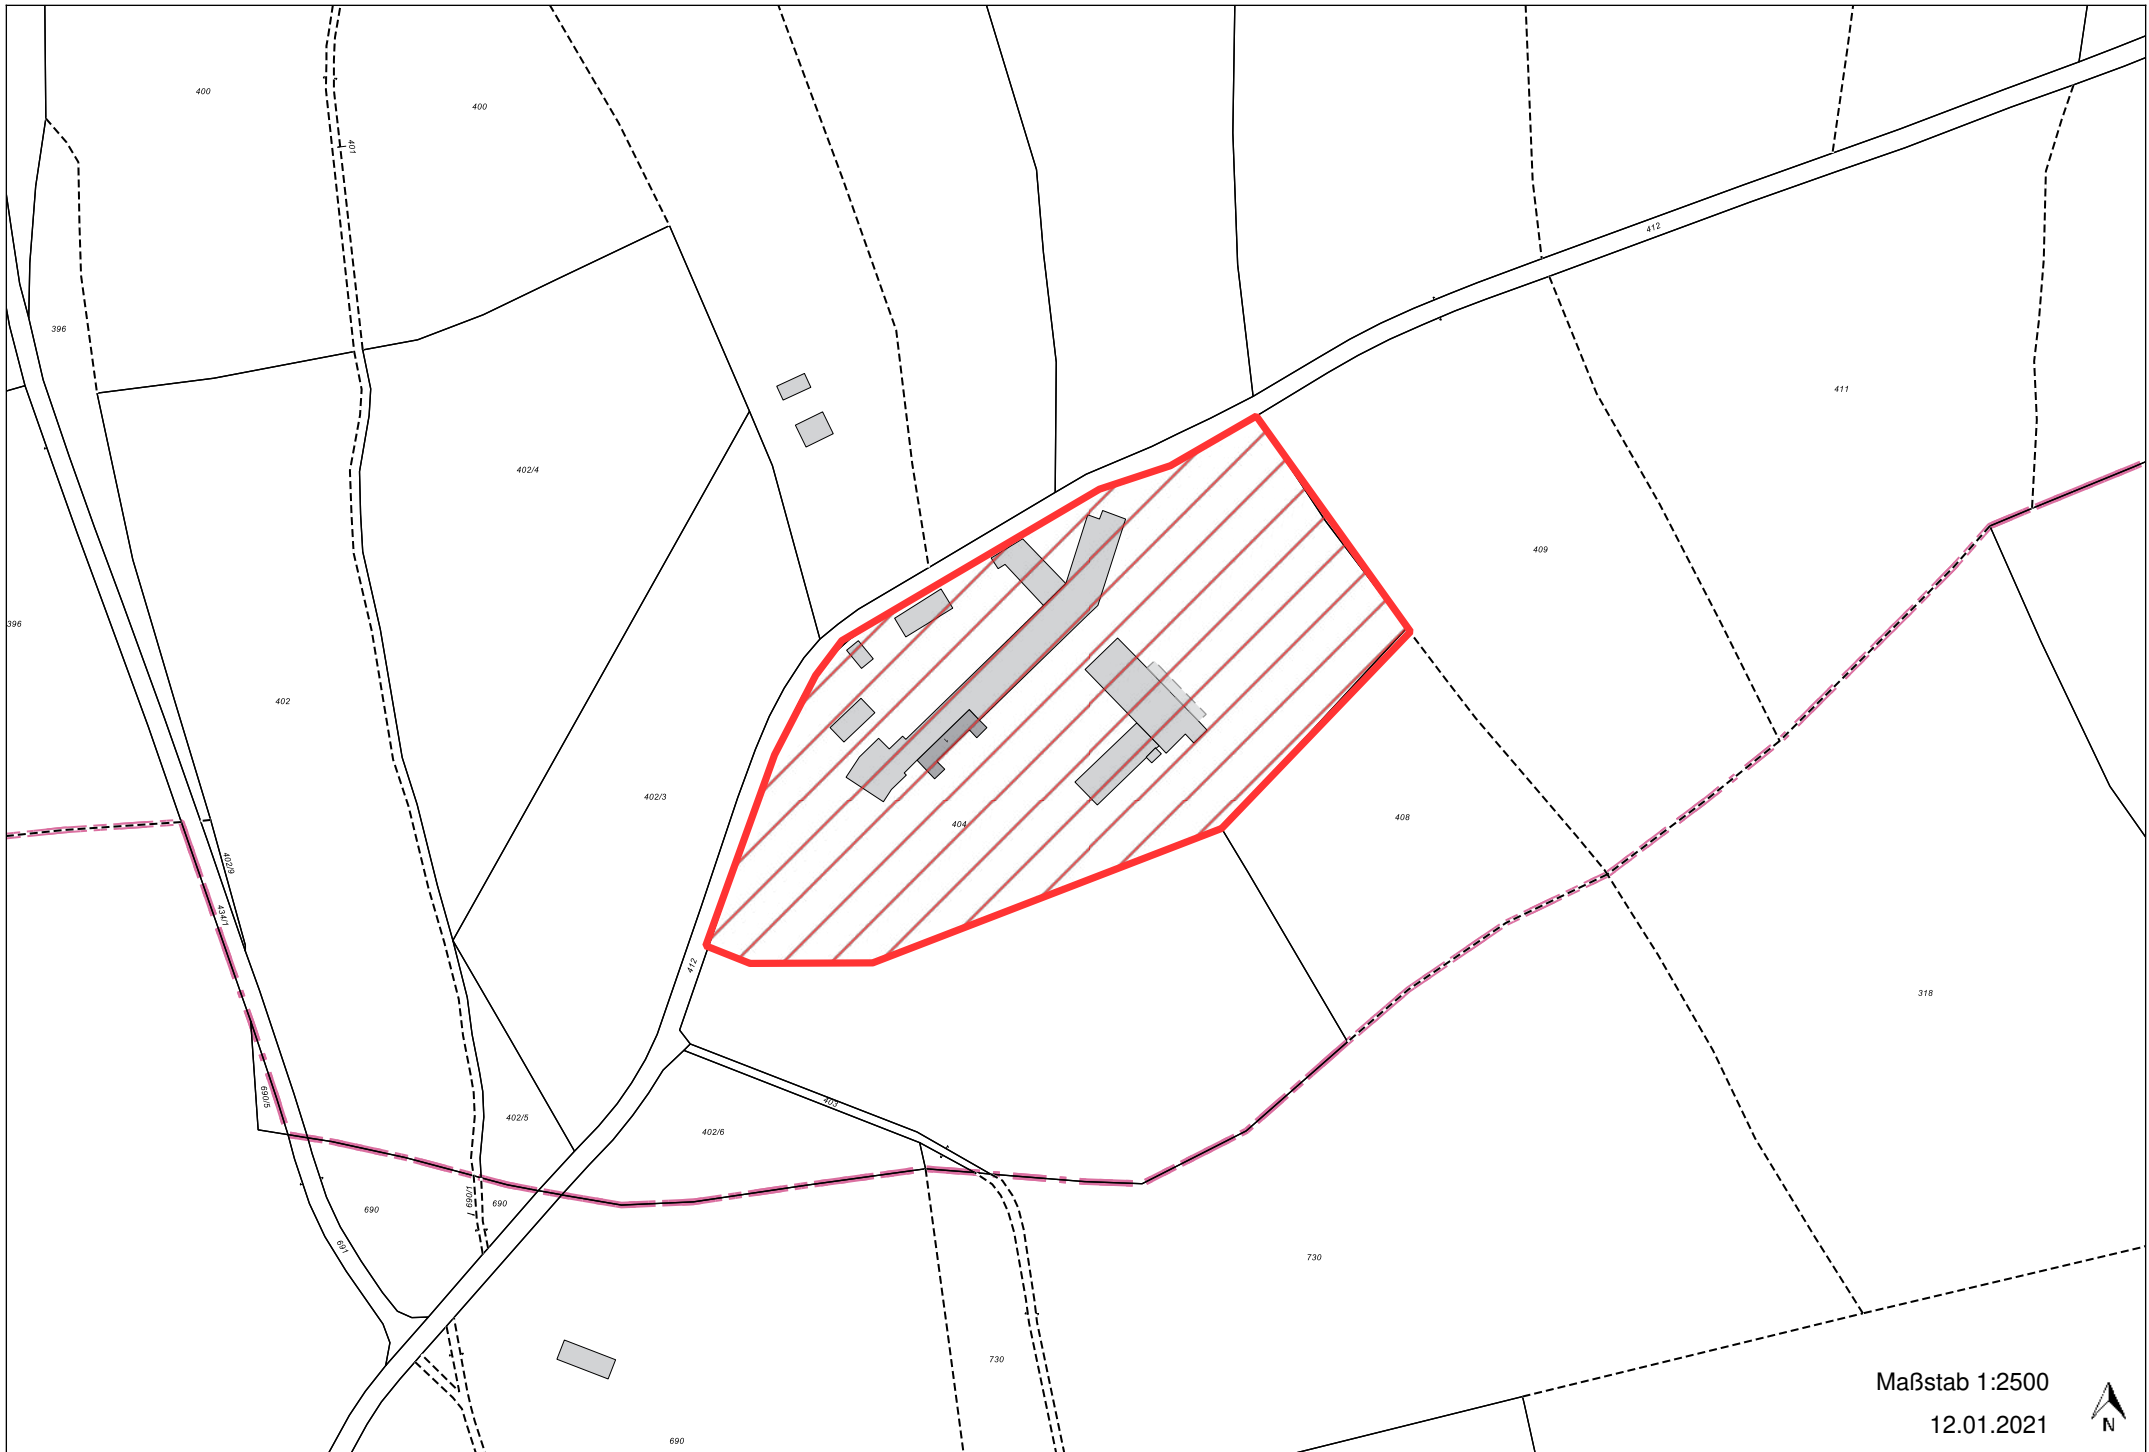

Anlage zur Ortsgestaltungssatzung (OGS)

Inhaltsübersicht:

1. Attenham
2. Aufhofen
3. Deining
4. Dettenhausen
5. Egling
6. Egling - Gewerbegebiet
7. Endlhausen
8. Ergertshausen
9. Feldkirchen
10. Moosham
11. Neufahrn
12. Neukolbing
13. Öhnböck
14. Schalkofen
15. Siegertshofen
16. Thanning

In den folgenden Lageplänen sind

- die **von der Ortsgestaltungssatzung ausgenommenen Gebiete ROT**

und

- die **Ortskerne GRÜN** dargestellt.

Maßstab 1:2500

12.01.2021

Maßstab 1:2500
12.01.2021

Maßstab 1:2500

12.01.2021

Maßstab 1:4000

12.01.2021

Maßstab 1:2500

12.01.2021

Maßstab 1:2500

12.01.2021

Maßstab 1:2500

12.01.2021

Maßstab 1:2500
12.01.2021

Maßstab 1:2500

12.01.2021