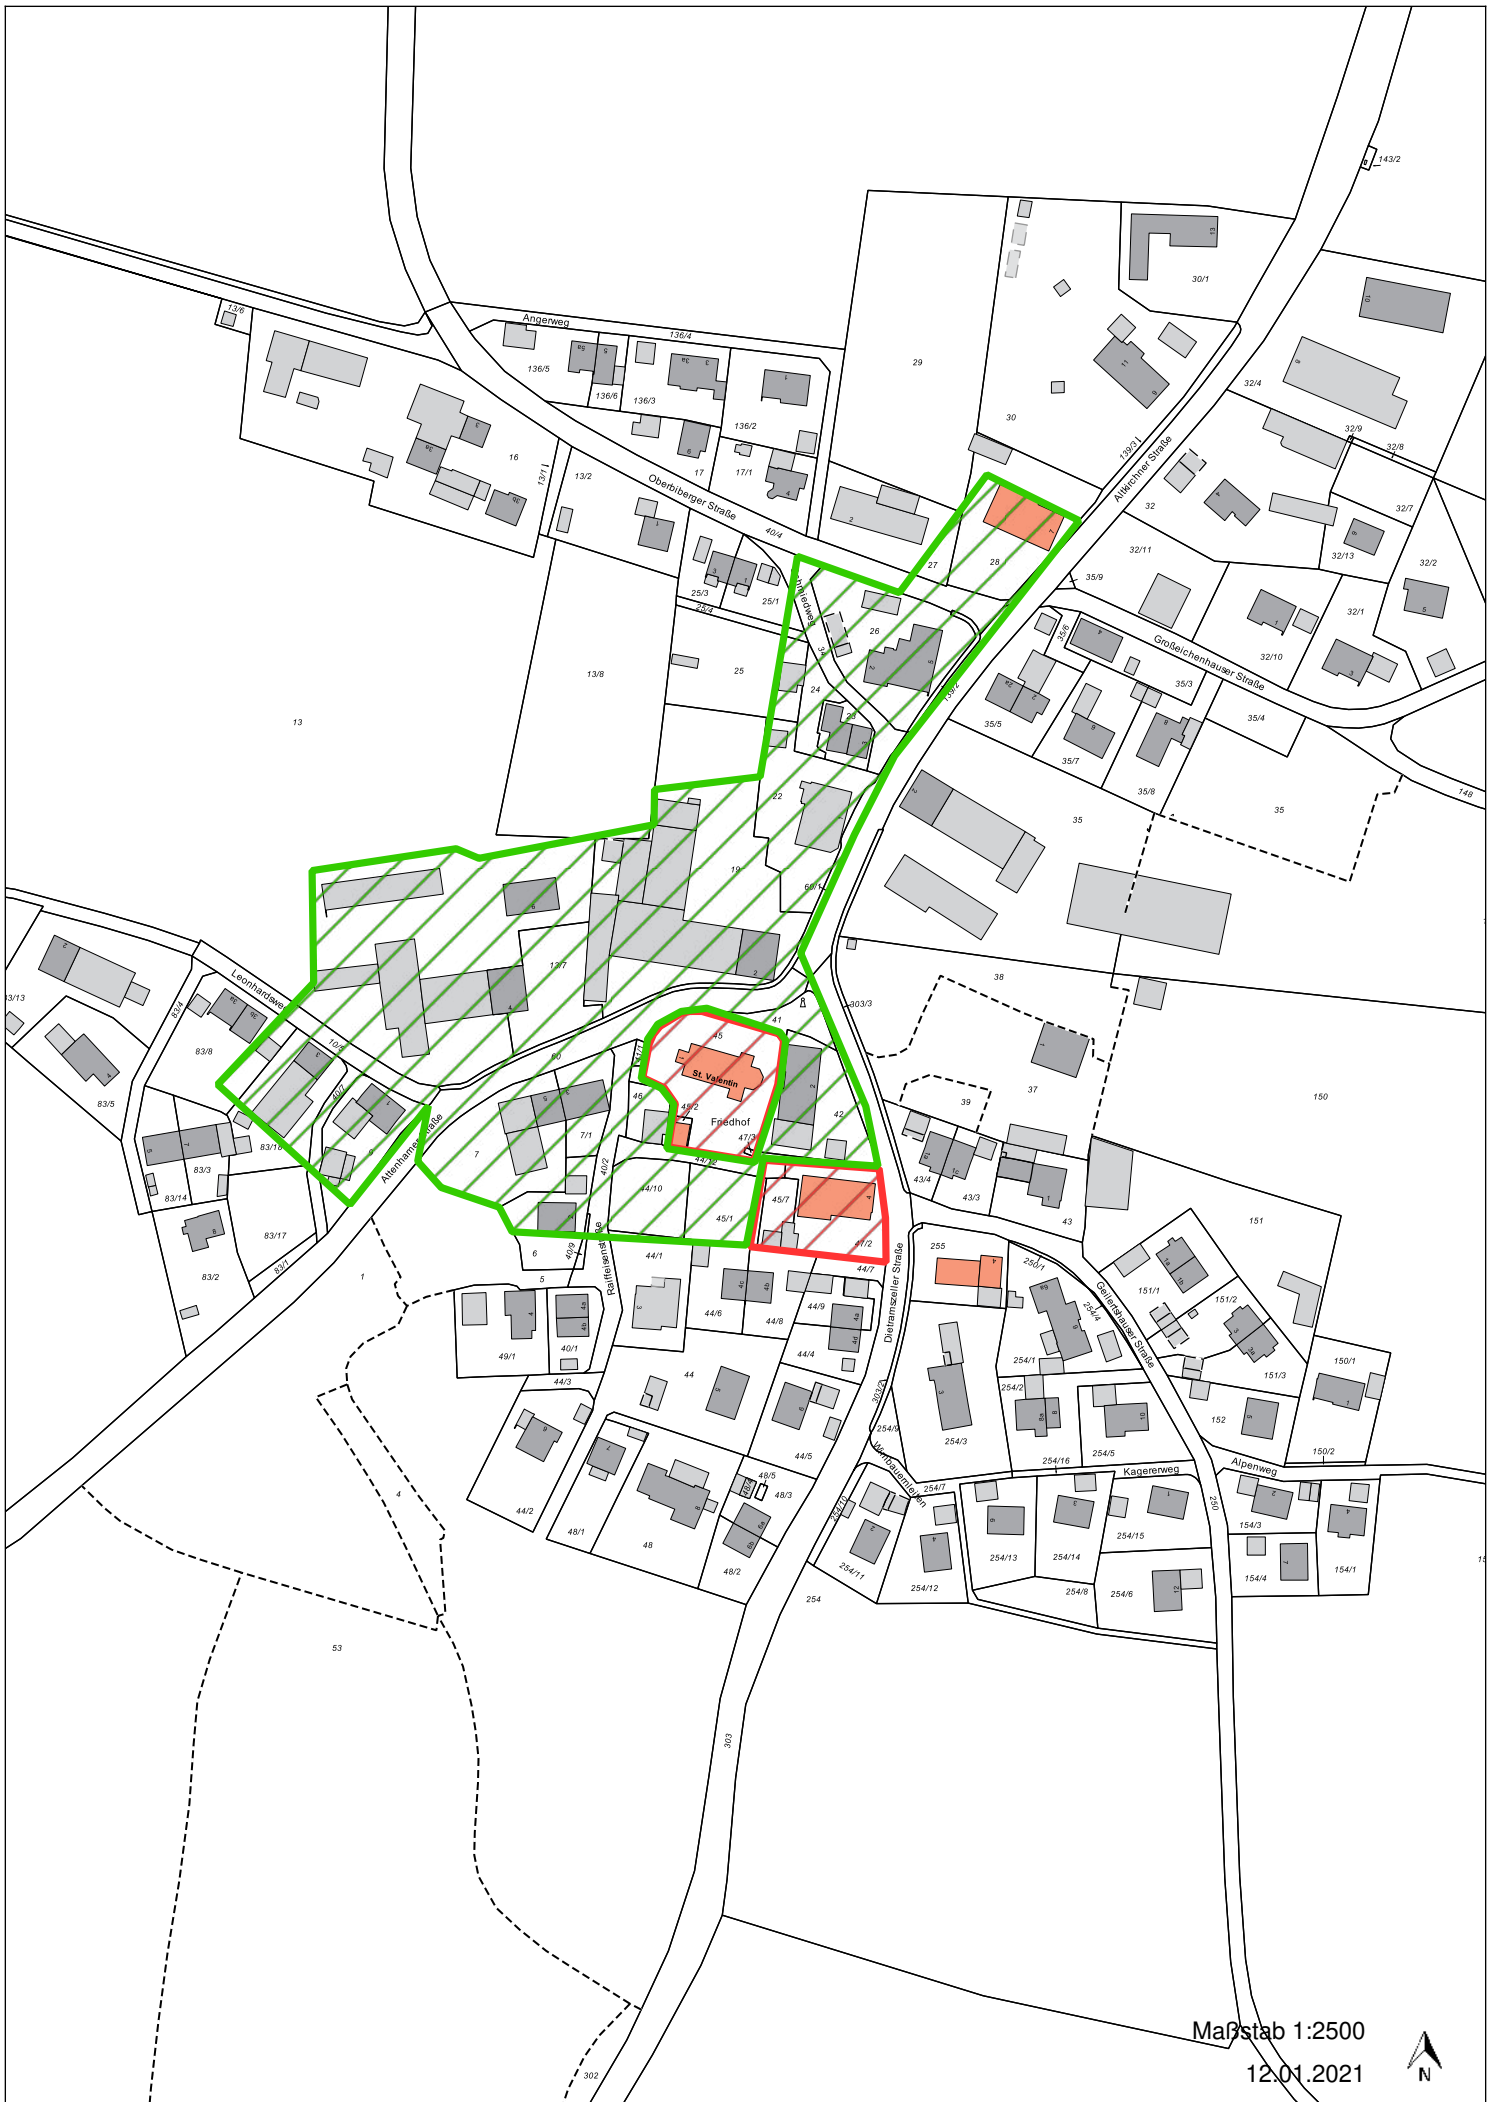

Anlage zur Ortsgestaltungssatzung (OGS)

Inhaltsübersicht:

1. Attenham
2. Aufhofen
3. Deining
4. Dettenhausen
5. Egling
6. Egling - Gewerbegebiet
7. Endlhausen
8. Ergertshausen
9. Feldkirchen
10. Moosham
11. Neufahrn
12. Neukolbing
13. Öhnböck
14. Schalkofen
15. Siegertshofen
16. Thanning

In den folgenden Lageplänen sind

- die **von der Ortsgestaltungssatzung ausgenommenen Gebiete ROT**

und

- die **Ortskerne GRÜN** dargestellt.

Maßstab 1:2500

12.01.2021

Maßstab 1:2500
12.01.2021

Maßstab 1:2500

12.01.2021

Maßstab 1:4000

12.01.2021

Maßstab 1:2500

12.01.2021

Maßstab 1:2500

12.01.2021

Maßstab 1:2500

12.01.2021

Maßstab 1:2500
12.01.2021

Maßstab 1:2500

12.01.2021