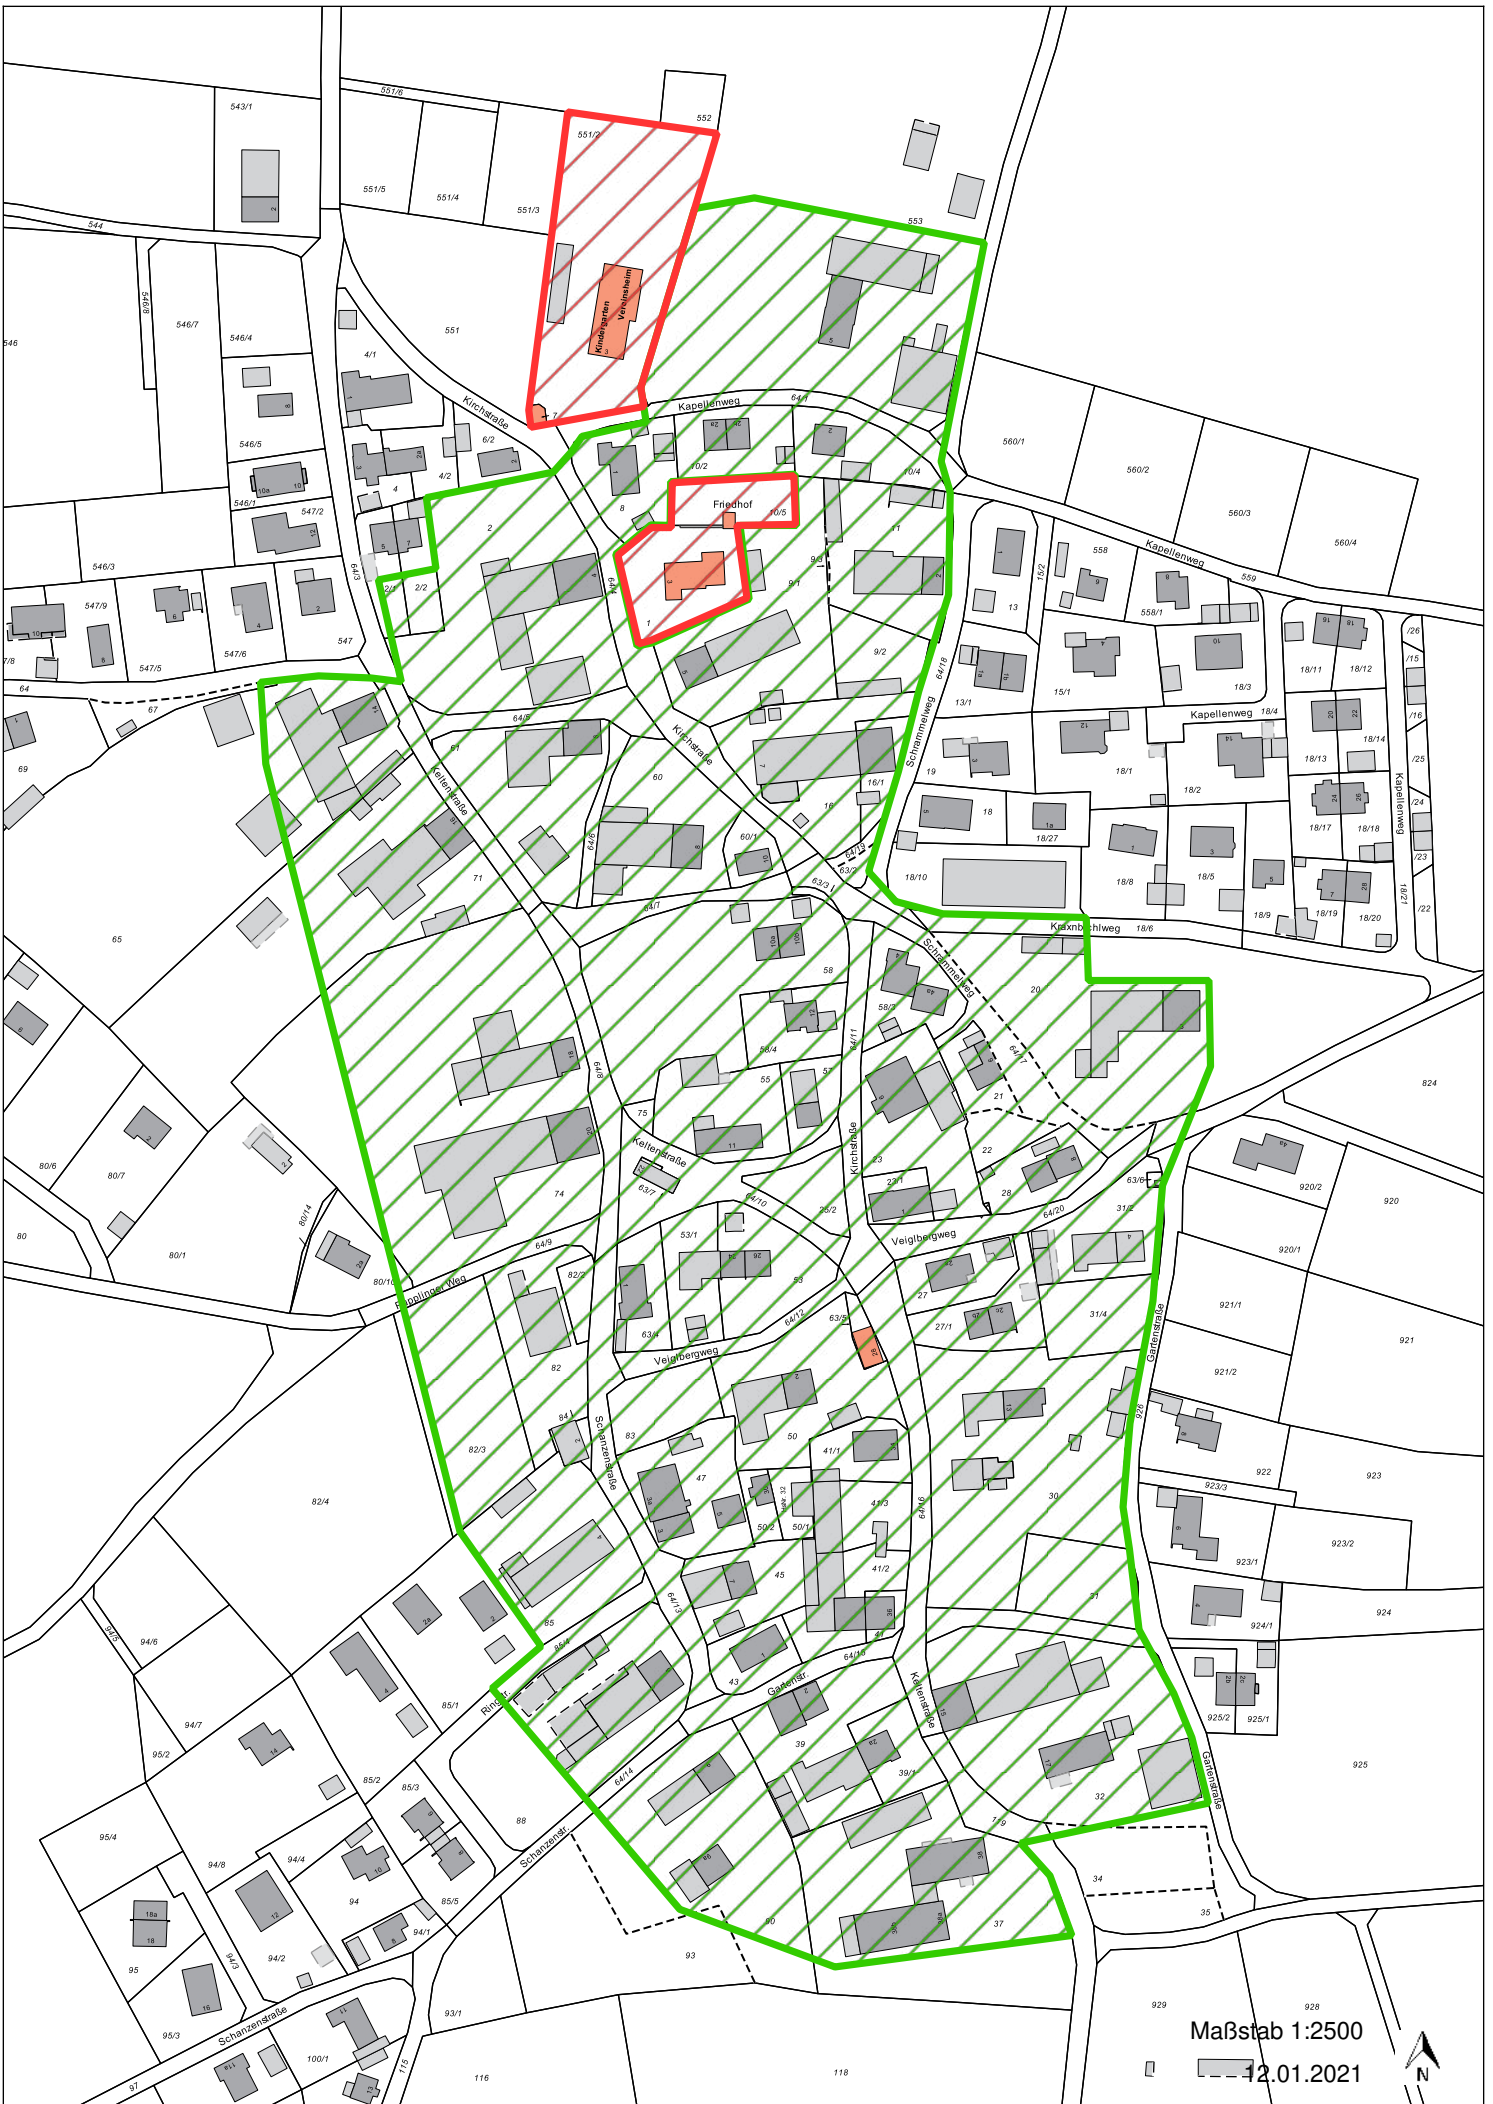

Anlage zur Ortsgestaltungssatzung (OGS)

Inhaltsübersicht:

1. Attenham
2. Aufhofen
3. Deining
4. Dettenhausen
5. Egling
6. Egling - Gewerbegebiet
7. Endlhausen
8. Ergertshausen
9. Feldkirchen
10. Moosham
11. Neufahrn
12. Neukolbing
13. Öhnböck
14. Schalkofen
15. Siegertshofen
16. Thanning

In den folgenden Lageplänen sind

- die **von der Ortsgestaltungssatzung ausgenommenen Gebiete ROT**

und

- die **Ortskerne GRÜN** dargestellt.

Maßstab 1:2500

12.01.2021

Maßstab 1:2500
12.01.2021

Maßstab 1:2500

12.01.2021

Maßstab 1:4000

12.01.2021

Maßstab 1:2500

12.01.2021

Maßstab 1:2500

12.01.2021

Maßstab 1:2500

12.01.2021

Maßstab 1:2500
12.01.2021

Maßstab 1:2500

12.01.2021