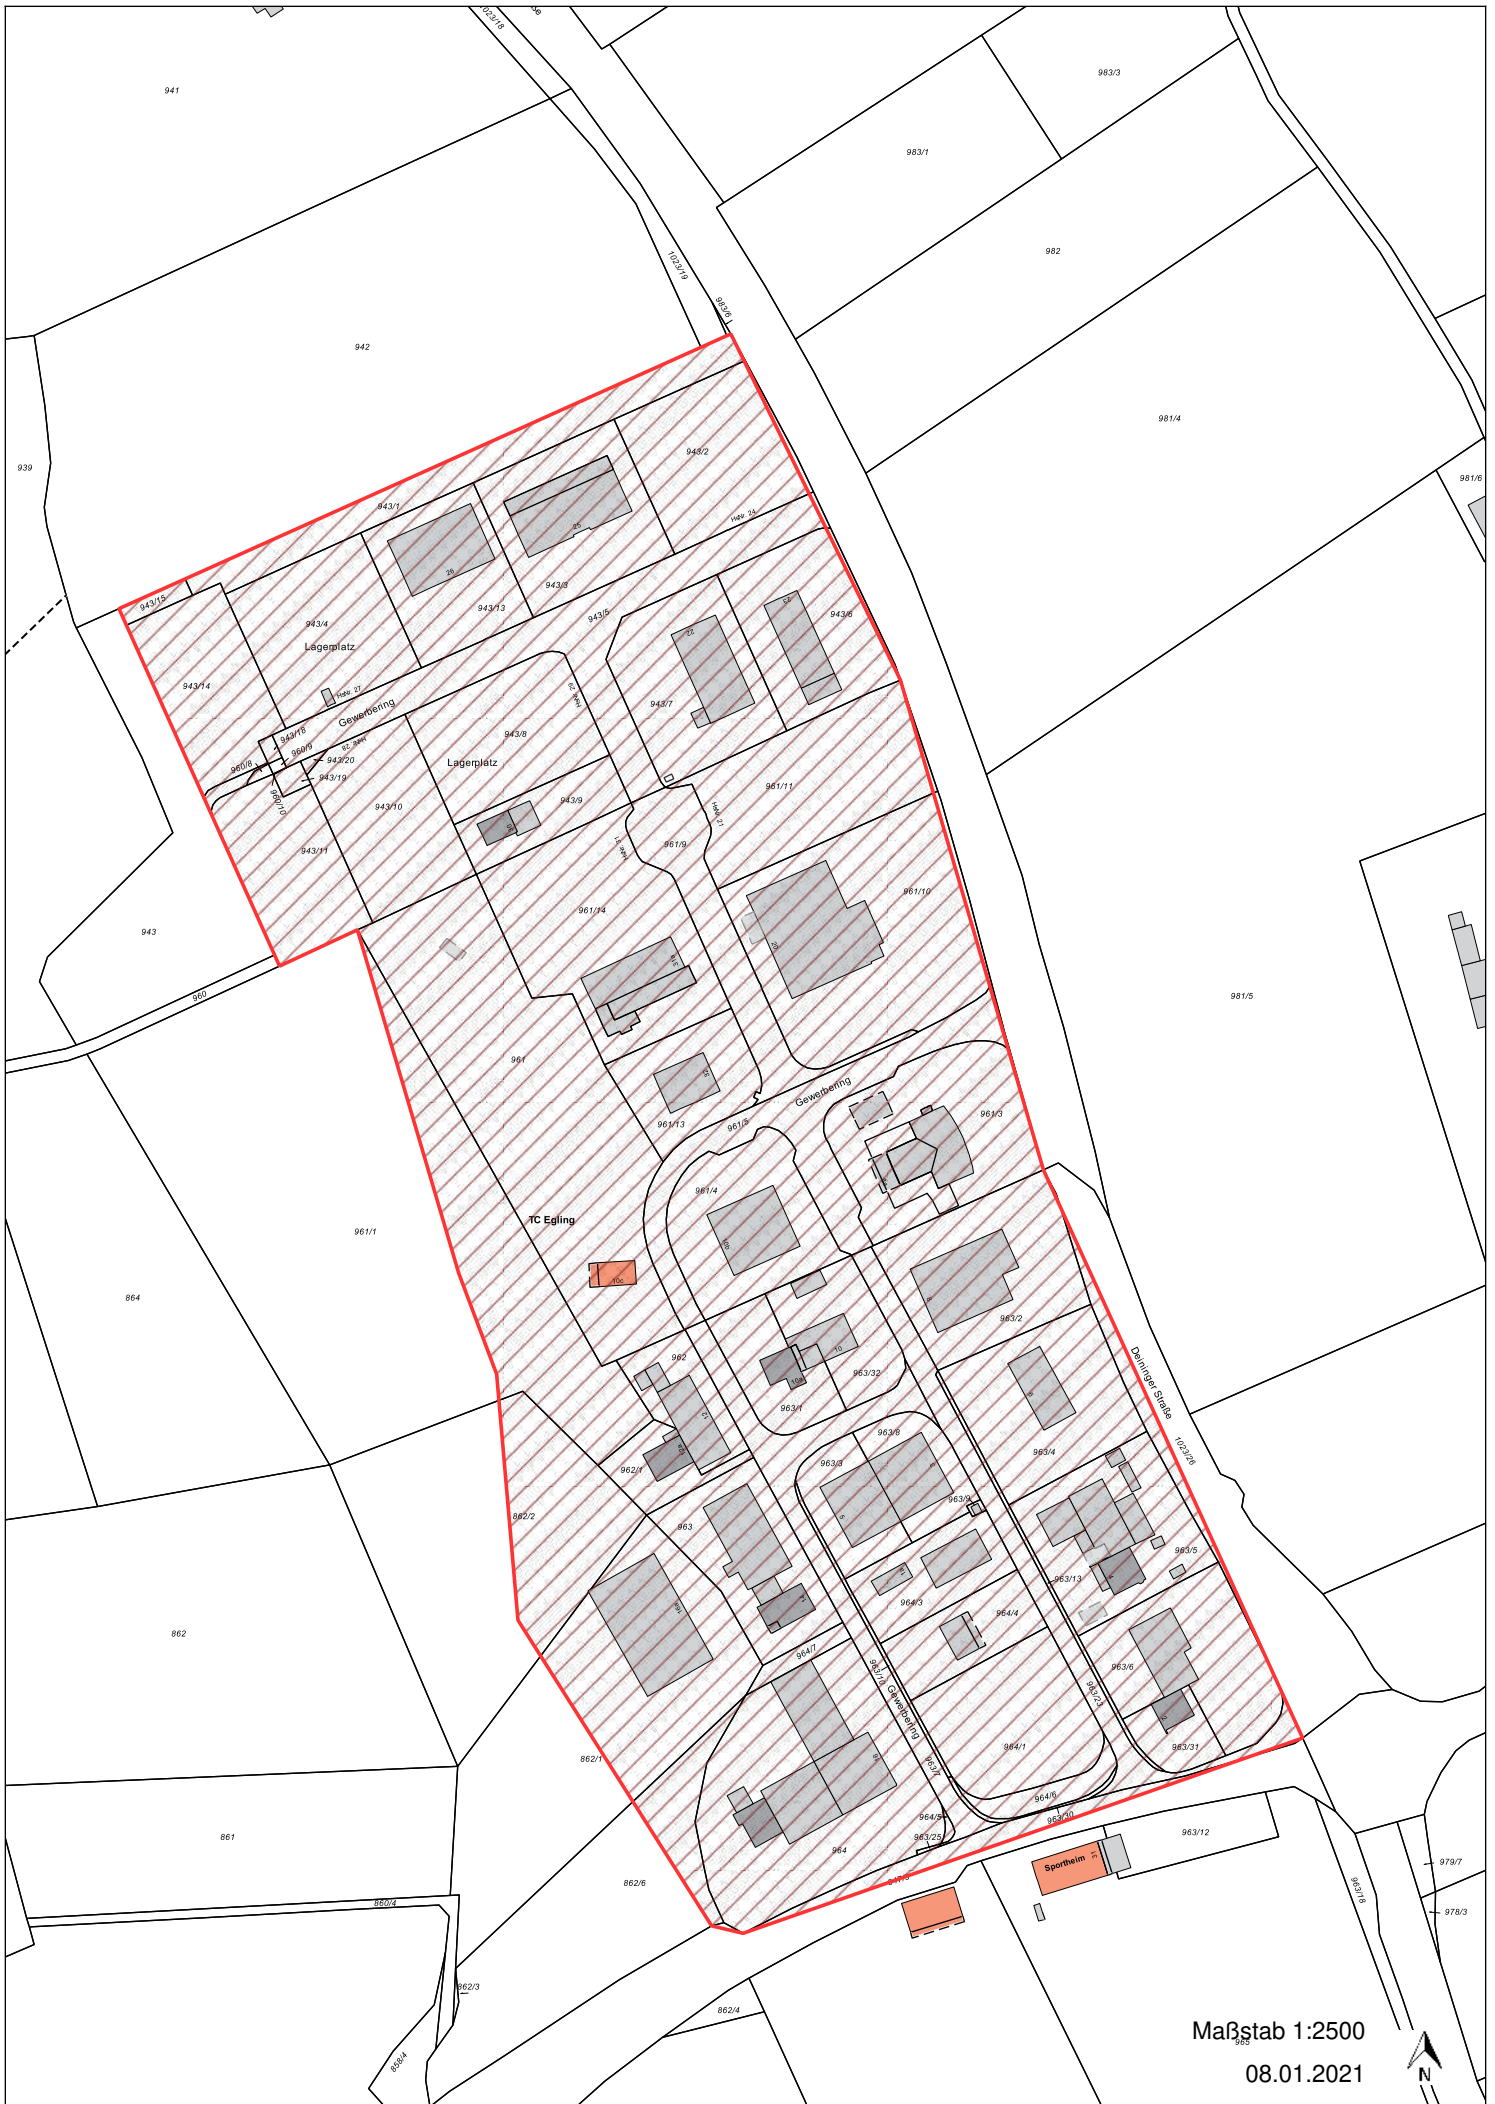

Anlage zur Ortsgestaltungssatzung (OGS)

Inhaltsübersicht:

1. Attenham
2. Aufhofen
3. Deining
4. Dettenhausen
5. Egling
6. Egling - Gewerbegebiet
7. Endlhausen
8. Ergertshausen
9. Feldkirchen
10. Moosham
11. Neufahrn
12. Neukolbing
13. Öhnböck
14. Schalkofen
15. Siegertshofen
16. Thanning

In den folgenden Lageplänen sind

- die **von der Ortsgestaltungssatzung ausgenommenen Gebiete ROT**

und

- die **Ortskerne GRÜN** dargestellt.

Maßstab 1:2500

12.01.2021

Maßstab 1:2500
12.01.2021

Maßstab 1:2500

12.01.2021

Maßstab 1:4000

12.01.2021

Maßstab 1:2500

12.01.2021

Maßstab 1:2500

12.01.2021

Maßstab 1:2500

12.01.2021

Maßstab 1:2500
12.01.2021

Maßstab 1:2500

12.01.2021