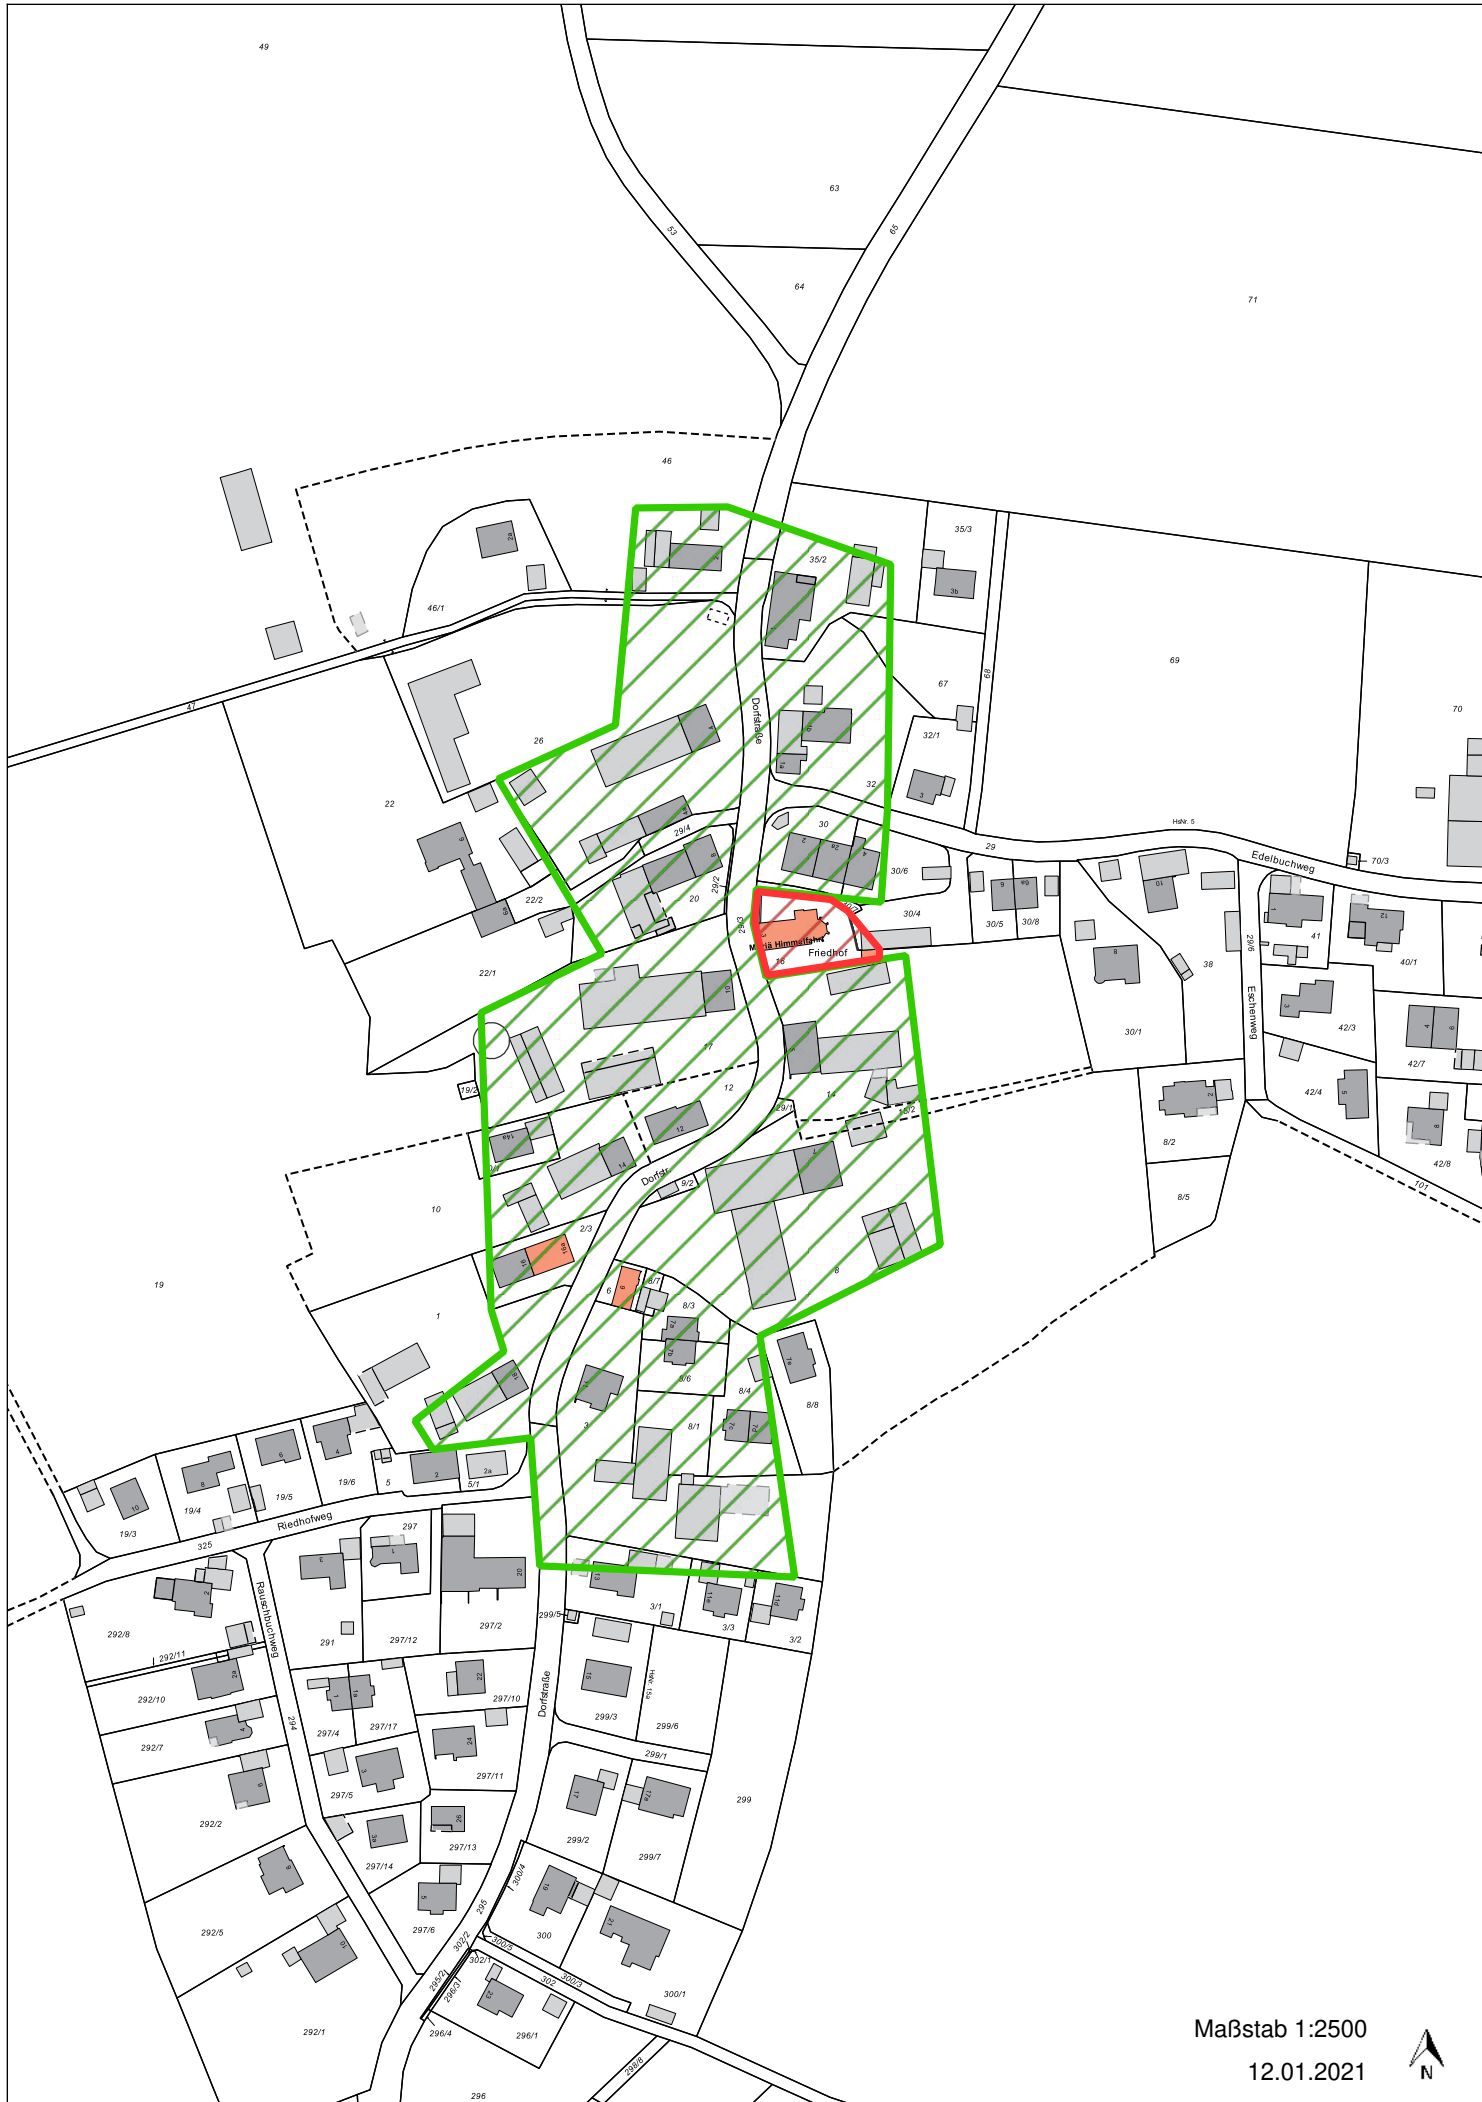

Anlage zur Ortsgestaltungssatzung (OGS)

Inhaltsübersicht:

1. Attenham
2. Aufhofen
3. Deining
4. Dettenhausen
5. Egling
6. Egling - Gewerbegebiet
7. Endlhausen
8. Ergertshausen
9. Feldkirchen
10. Moosham
11. Neufahrn
12. Neukolbing
13. Öhnböck
14. Schalkofen
15. Siegertshofen
16. Thanning

In den folgenden Lageplänen sind

- die **von der Ortsgestaltungssatzung ausgenommenen Gebiete ROT**

und

- die **Ortskerne GRÜN** dargestellt.

Maßstab 1:2500

12.01.2021

Maßstab 1:2500
12.01.2021

Maßstab 1:2500

12.01.2021

Maßstab 1:4000

12.01.2021

Maßstab 1:2500

12.01.2021

Maßstab 1:2500

12.01.2021

Maßstab 1:2500

12.01.2021

Maßstab 1:2500
12.01.2021

Maßstab 1:2500

12.01.2021