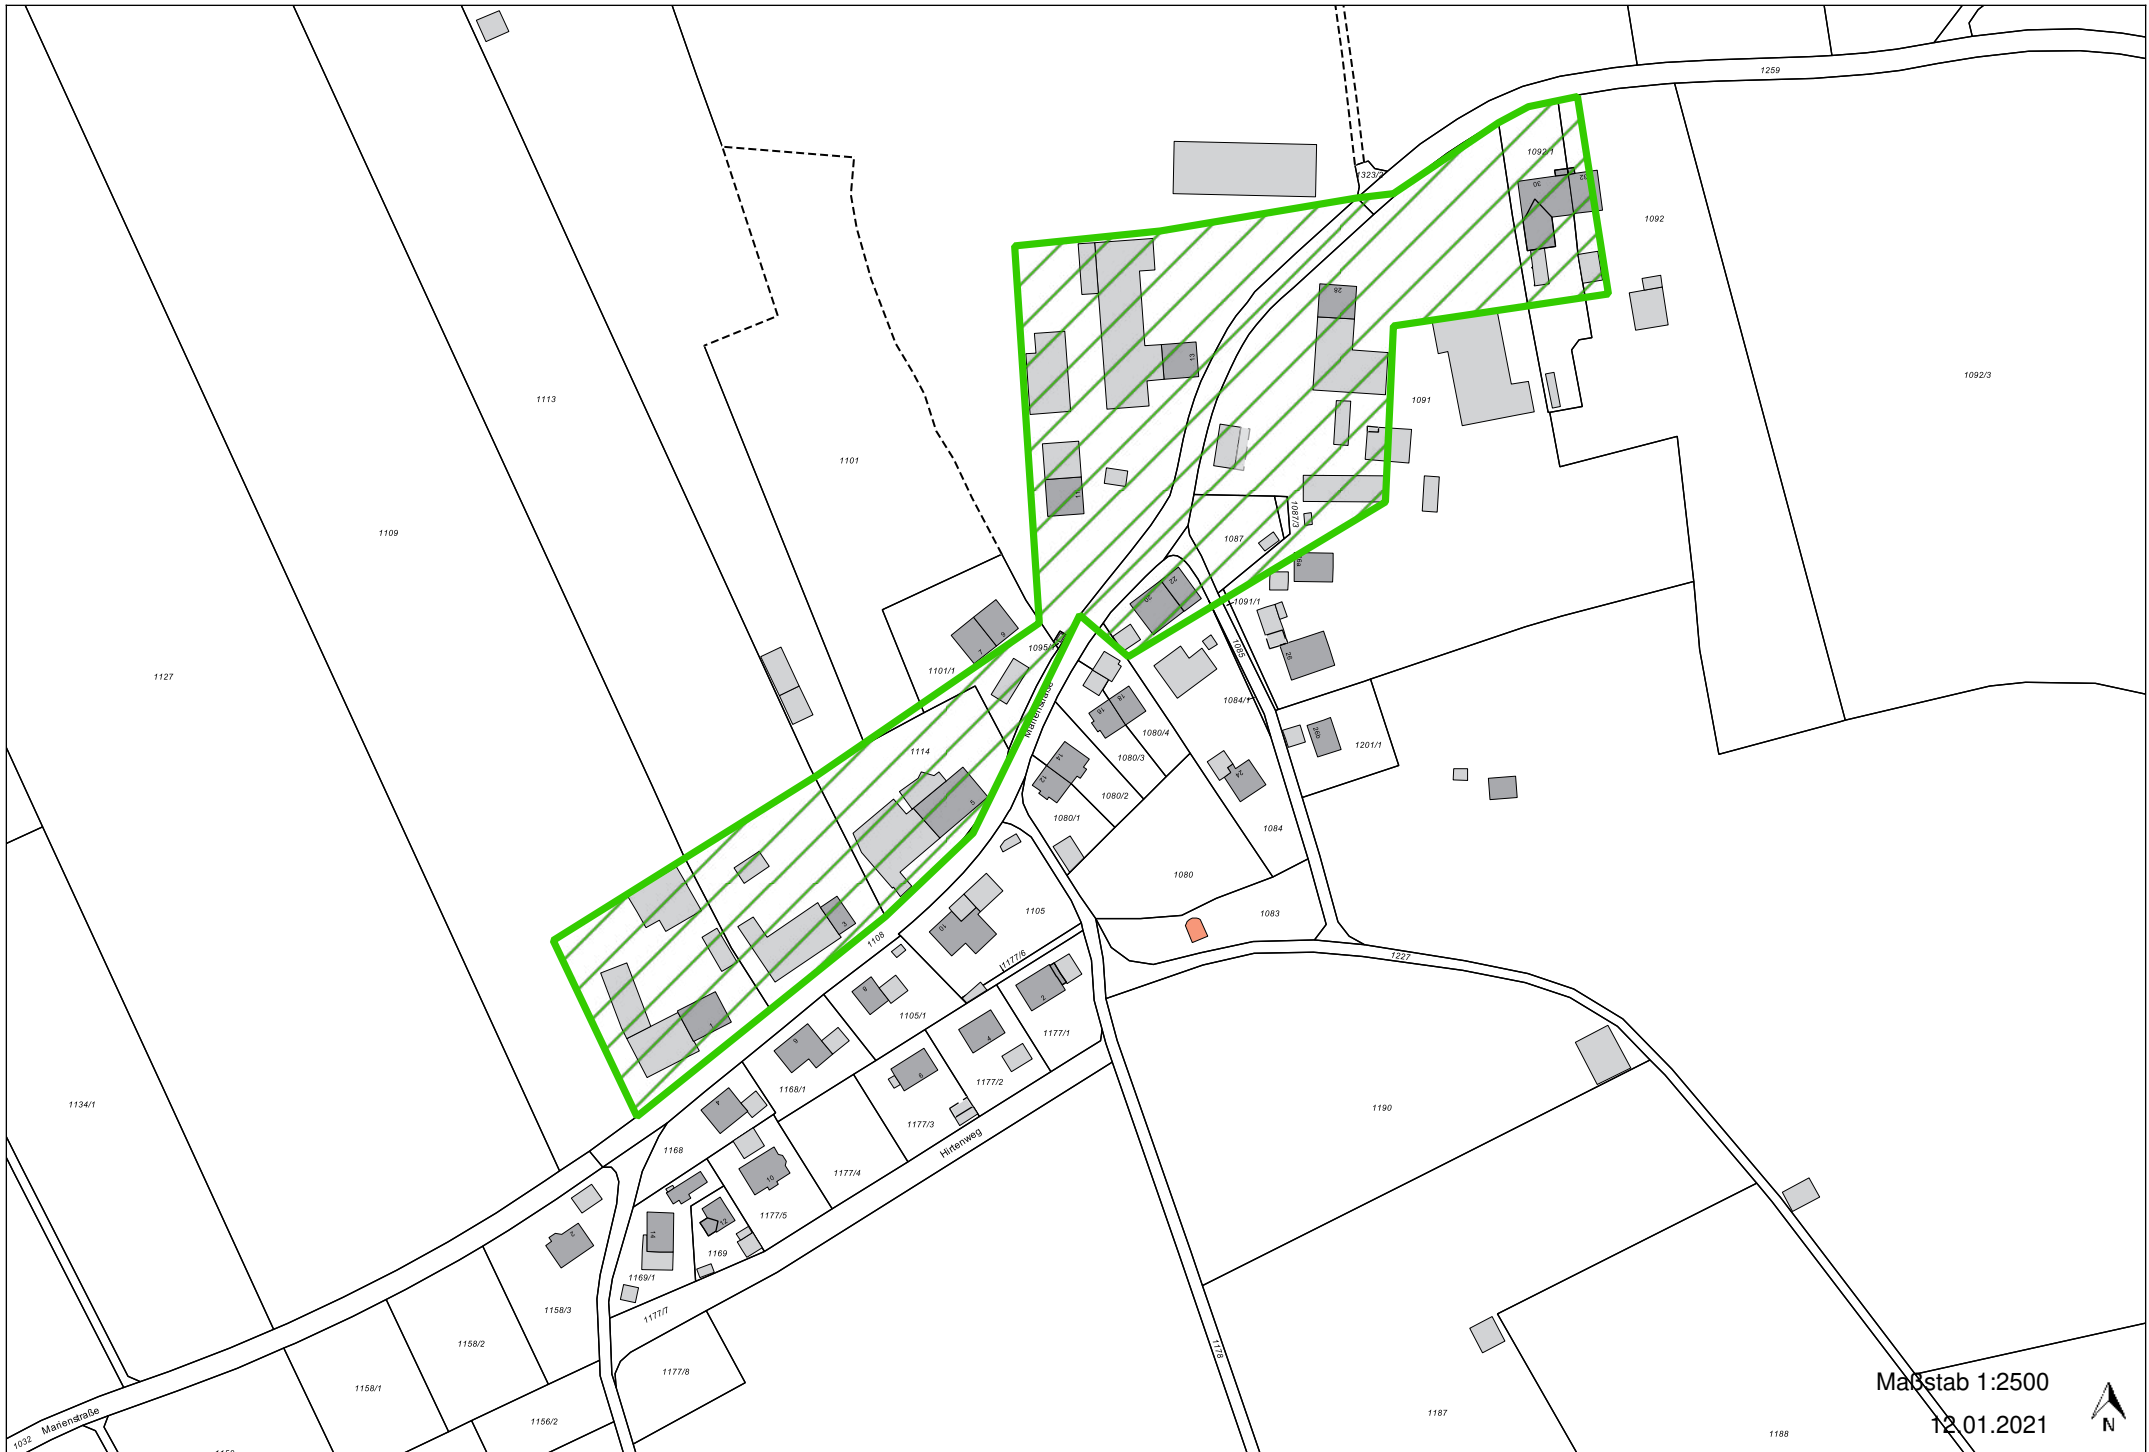

Anlage zur Ortsgestaltungssatzung (OGS)

Inhaltsübersicht:

1. Attenham
2. Aufhofen
3. Deining
4. Dettenhausen
5. Egling
6. Egling - Gewerbegebiet
7. Endlhausen
8. Ergertshausen
9. Feldkirchen
10. Moosham
11. Neufahrn
12. Neukolbing
13. Öhnböck
14. Schalkofen
15. Siegertshofen
16. Thanning

In den folgenden Lageplänen sind

- die **von der Ortsgestaltungssatzung ausgenommenen Gebiete ROT**

und

- die **Ortskerne GRÜN** dargestellt.

Maßstab 1:2500

12.01.2021

Maßstab 1:2500
12.01.2021

Maßstab 1:2500

12.01.2021

Maßstab 1:4000

12.01.2021

Maßstab 1:2500

12.01.2021

Maßstab 1:2500

12.01.2021

Maßstab 1:2500

12.01.2021

Maßstab 1:2500
12.01.2021

Maßstab 1:2500

12.01.2021