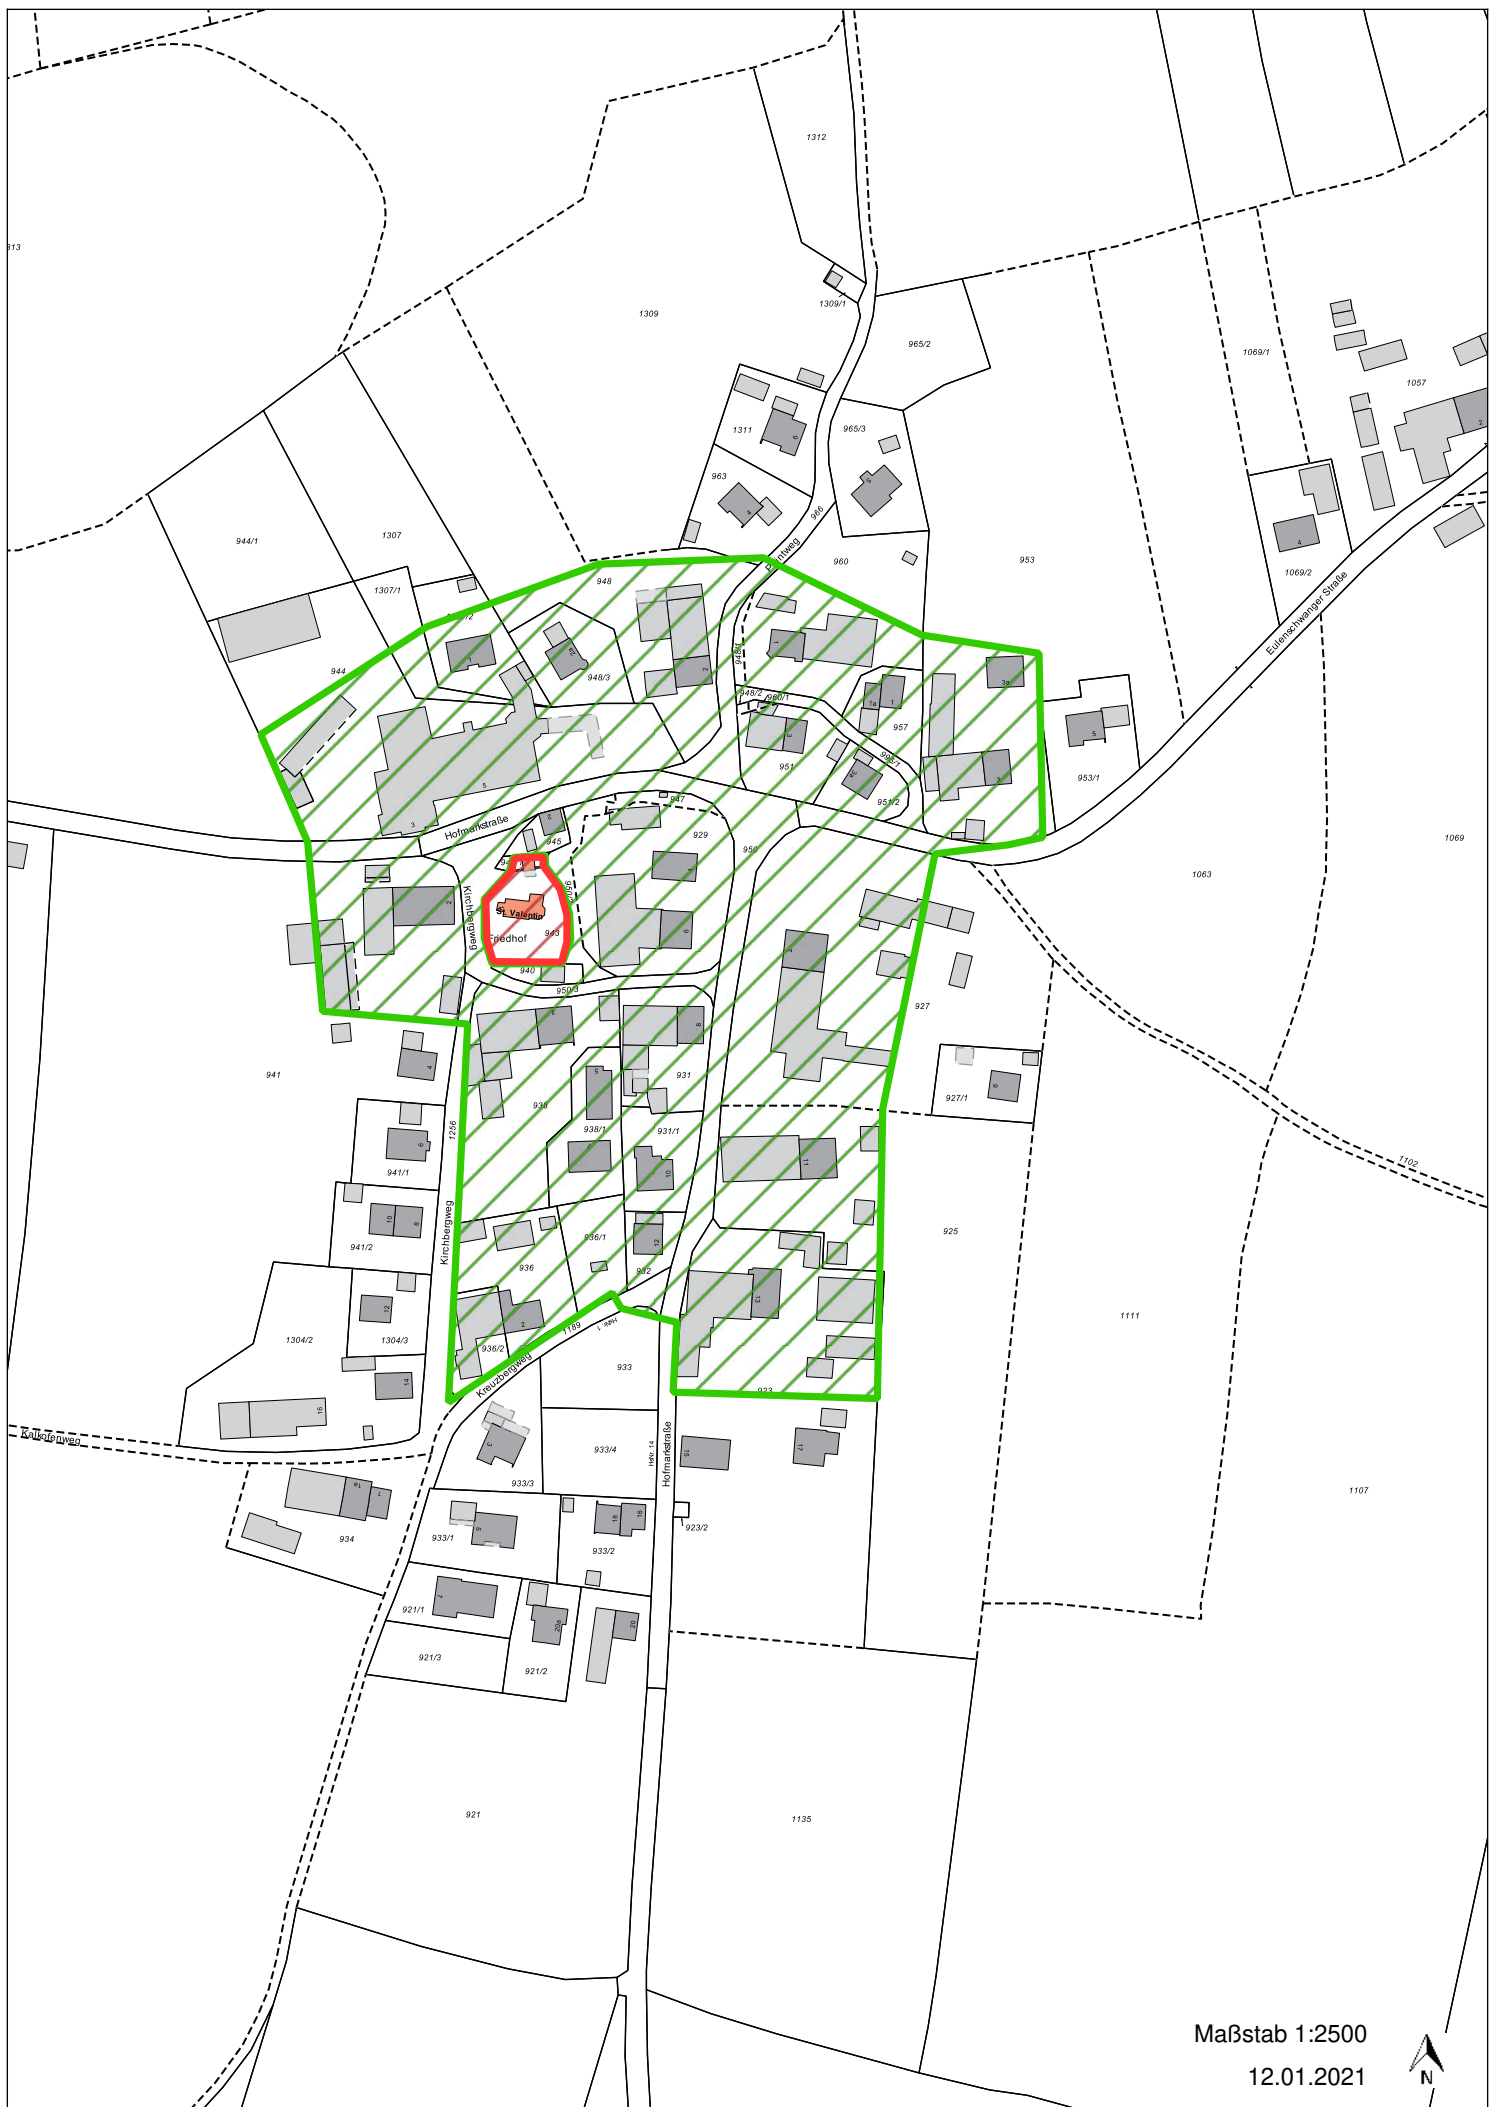

Anlage zur Ortsgestaltungssatzung (OGS)

Inhaltsübersicht:

1. Attenham
2. Aufhofen
3. Deining
4. Dettenhausen
5. Egling
6. Egling - Gewerbegebiet
7. Endlhausen
8. Ergertshausen
9. Feldkirchen
10. Moosham
11. Neufahrn
12. Neukolbing
13. Öhnböck
14. Schalkofen
15. Siegertshofen
16. Thanning

In den folgenden Lageplänen sind

- die **von der Ortsgestaltungssatzung ausgenommenen Gebiete ROT**

und

- die **Ortskerne GRÜN** dargestellt.

Maßstab 1:2500

12.01.2021

Maßstab 1:2500
12.01.2021

Maßstab 1:2500

12.01.2021

Maßstab 1:4000

12.01.2021

Maßstab 1:2500

12.01.2021

Maßstab 1:2500

12.01.2021

Maßstab 1:2500

12.01.2021

Maßstab 1:2500
12.01.2021

Maßstab 1:2500

12.01.2021