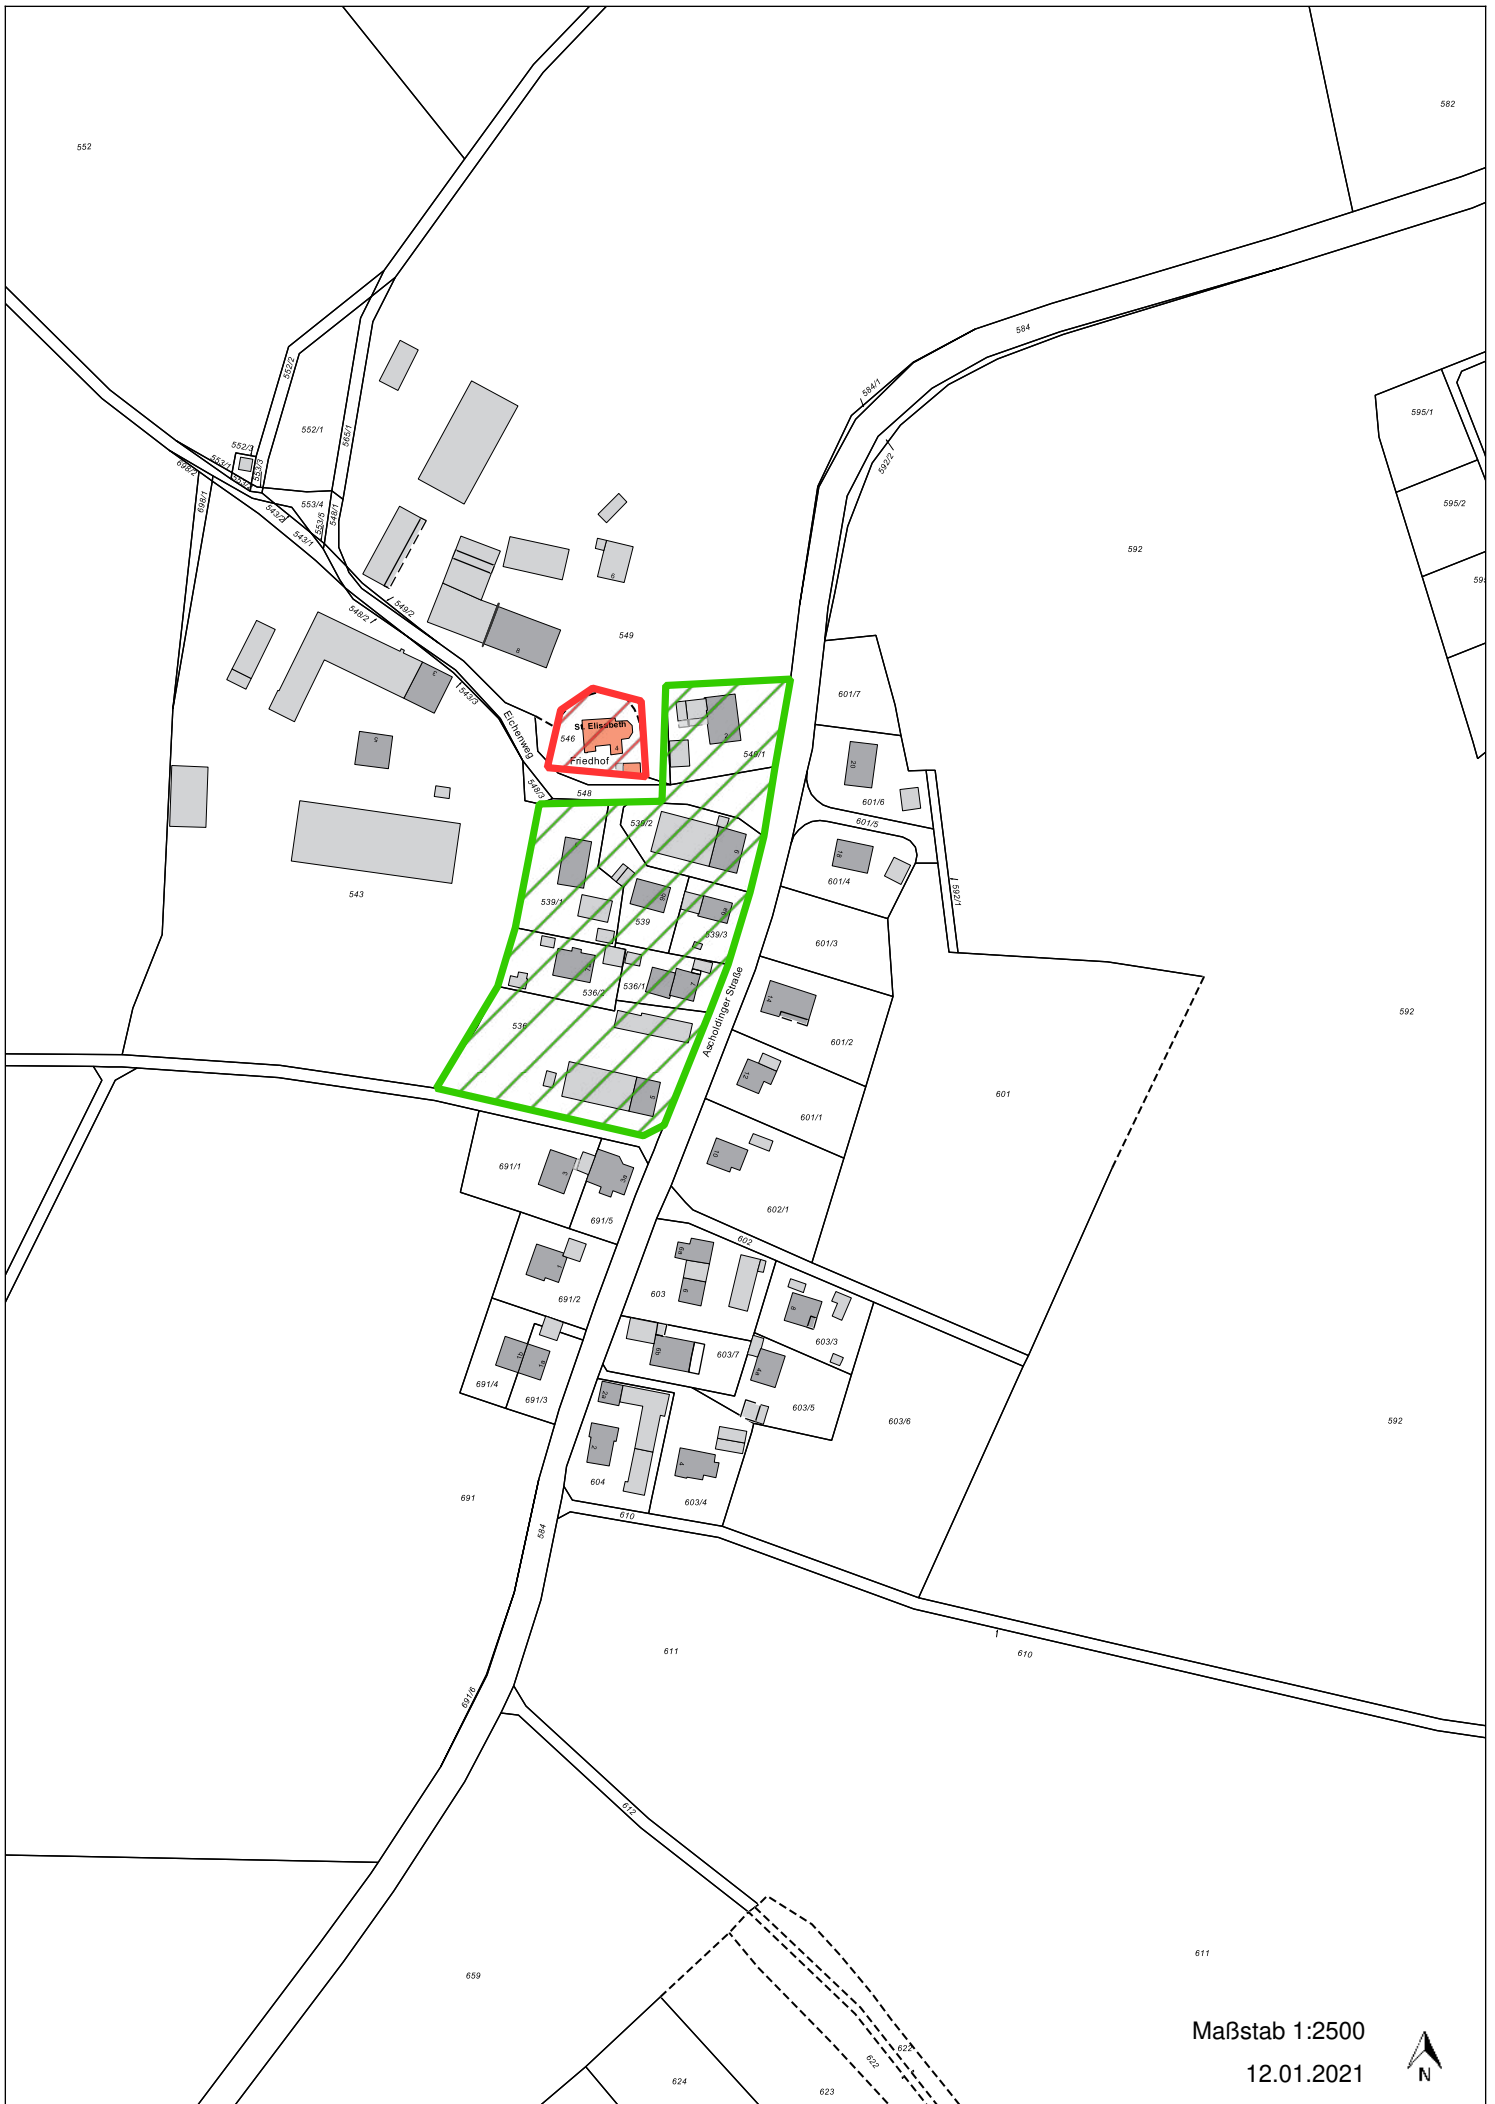

Anlage zur Ortsgestaltungssatzung (OGS)

Inhaltsübersicht:

1. Attenham
2. Aufhofen
3. Deining
4. Dettenhausen
5. Egling
6. Egling - Gewerbegebiet
7. Endlhausen
8. Ergertshausen
9. Feldkirchen
10. Moosham
11. Neufahrn
12. Neukolbing
13. Öhnböck
14. Schalkofen
15. Siegertshofen
16. Thanning

In den folgenden Lageplänen sind

- die **von der Ortsgestaltungssatzung ausgenommenen Gebiete ROT**

und

- die **Ortskerne GRÜN** dargestellt.

Maßstab 1:2500

12.01.2021

Maßstab 1:2500
12.01.2021

Maßstab 1:2500

12.01.2021

Maßstab 1:4000

12.01.2021

Maßstab 1:2500

12.01.2021

Maßstab 1:2500

12.01.2021

Maßstab 1:2500

12.01.2021

Maßstab 1:2500
12.01.2021

Maßstab 1:2500

12.01.2021