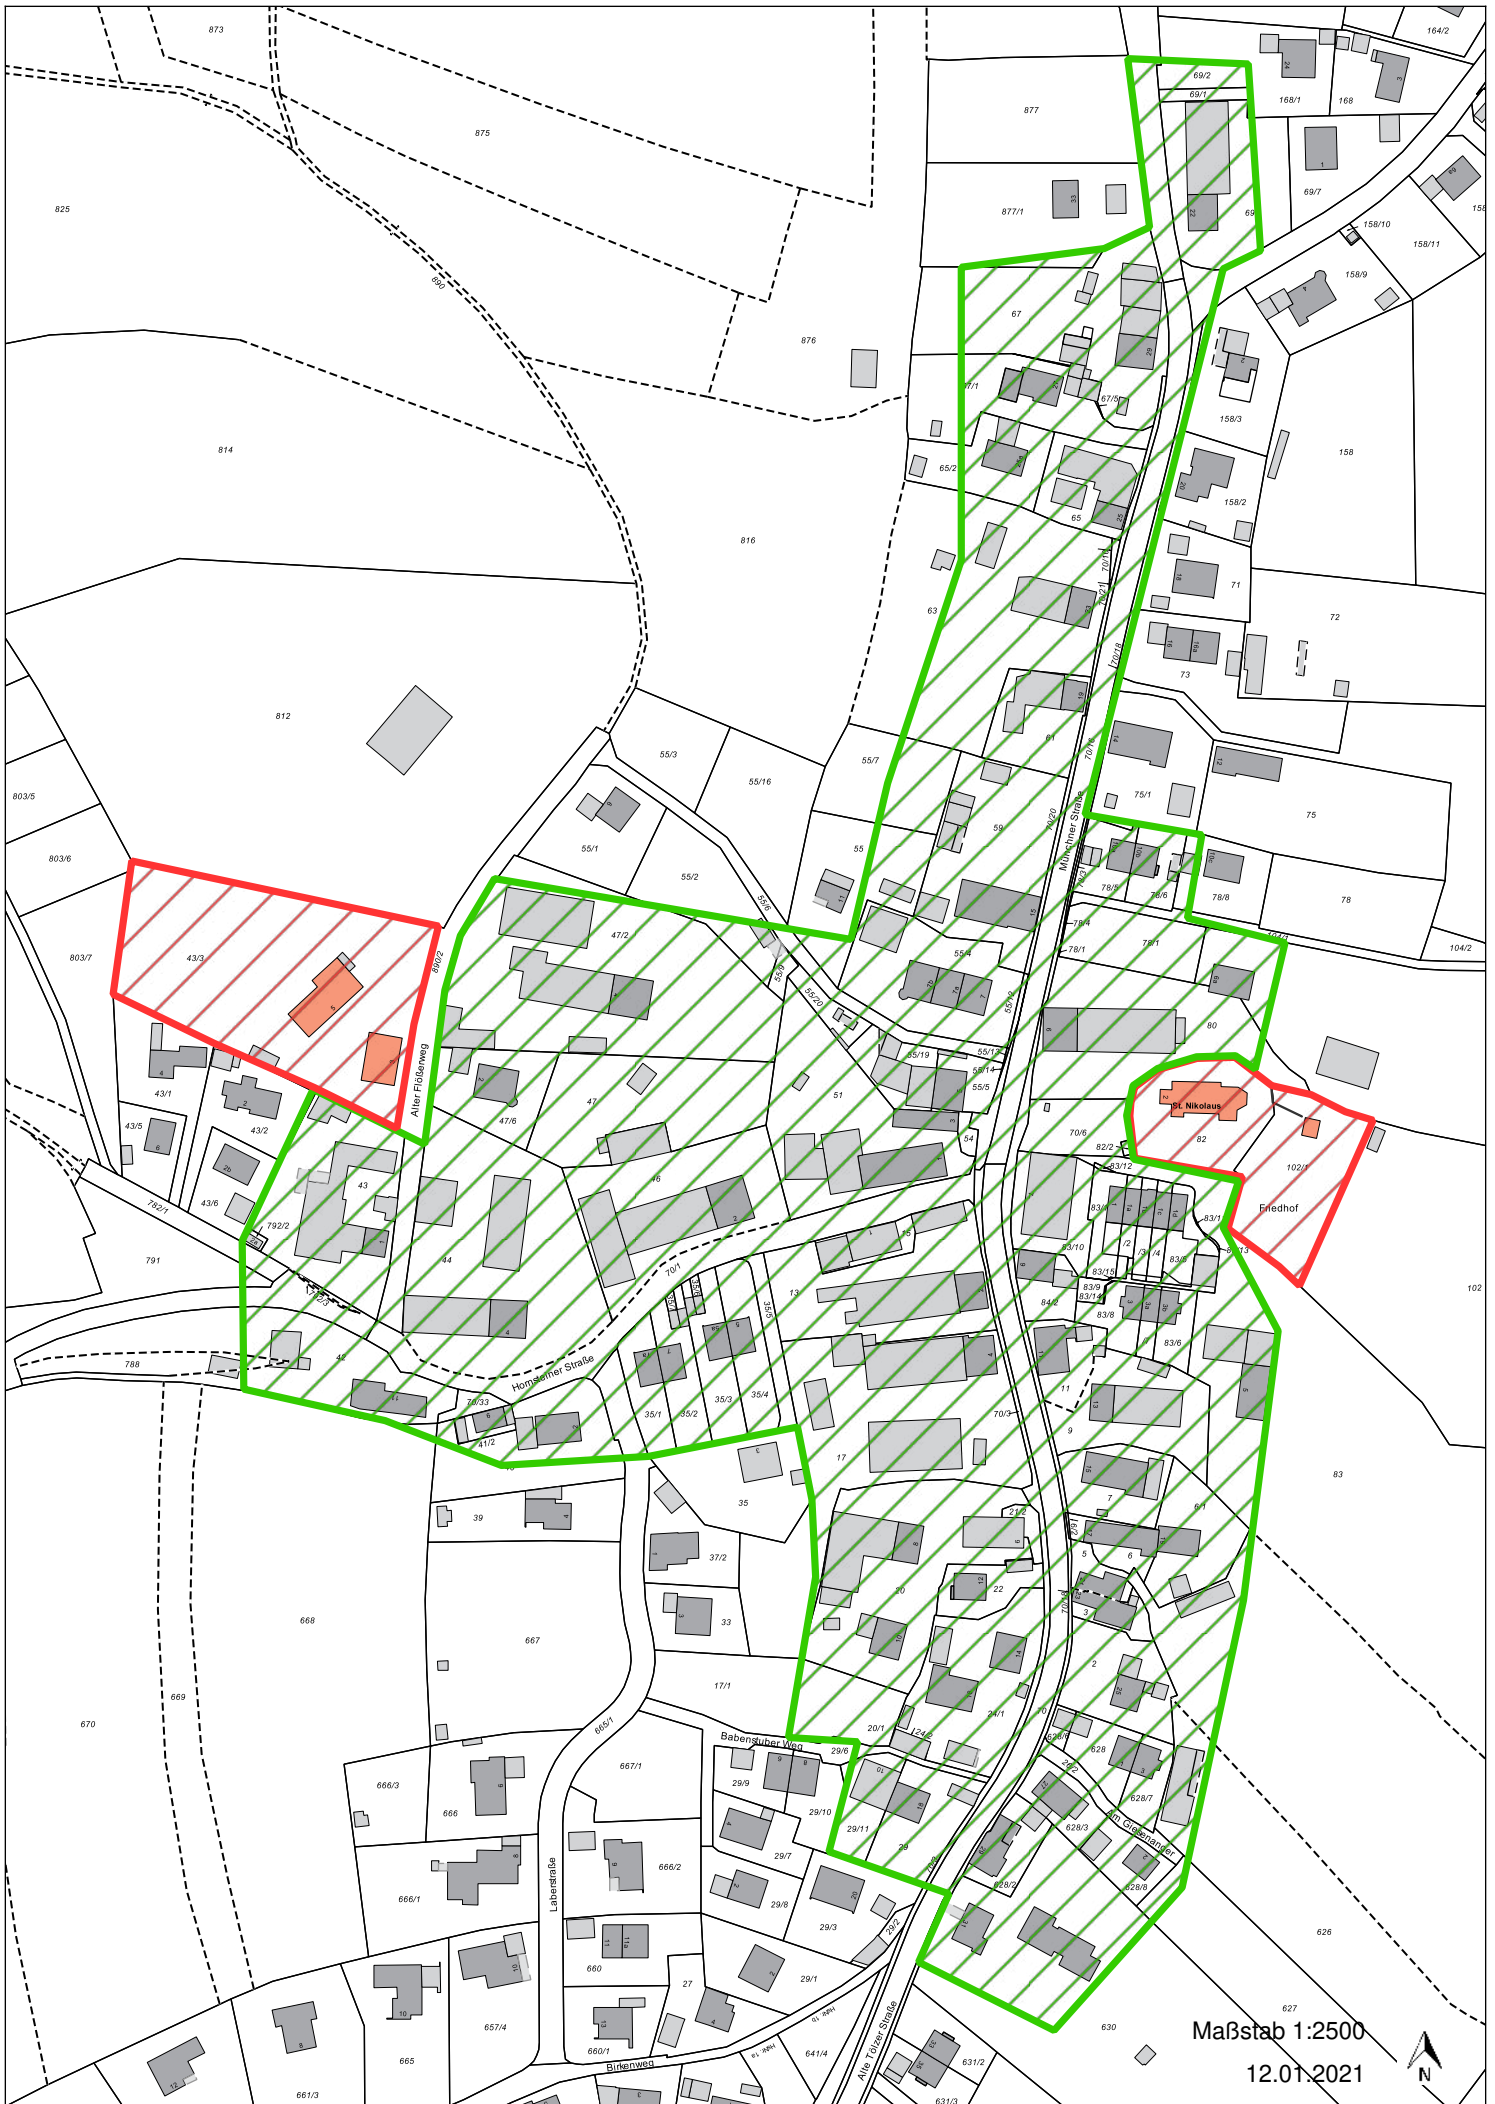

Anlage zur Ortsgestaltungssatzung (OGS)

Inhaltsübersicht:

1. Attenham
2. Aufhofen
3. Deining
4. Dettenhausen
5. Egling
6. Egling - Gewerbegebiet
7. Endlhausen
8. Ergertshausen
9. Feldkirchen
10. Moosham
11. Neufahrn
12. Neukolbing
13. Öhnböck
14. Schalkofen
15. Siegertshofen
16. Thanning

In den folgenden Lageplänen sind

- die **von der Ortsgestaltungssatzung ausgenommenen Gebiete ROT**

und

- die **Ortskerne GRÜN** dargestellt.

Maßstab 1:2500

12.01.2021

Maßstab 1:2500
12.01.2021

Maßstab 1:2500

12.01.2021

Maßstab 1:4000

12.01.2021

Maßstab 1:2500

12.01.2021

Maßstab 1:2500

12.01.2021

Maßstab 1:2500

12.01.2021

Maßstab 1:2500
12.01.2021

Maßstab 1:2500

12.01.2021