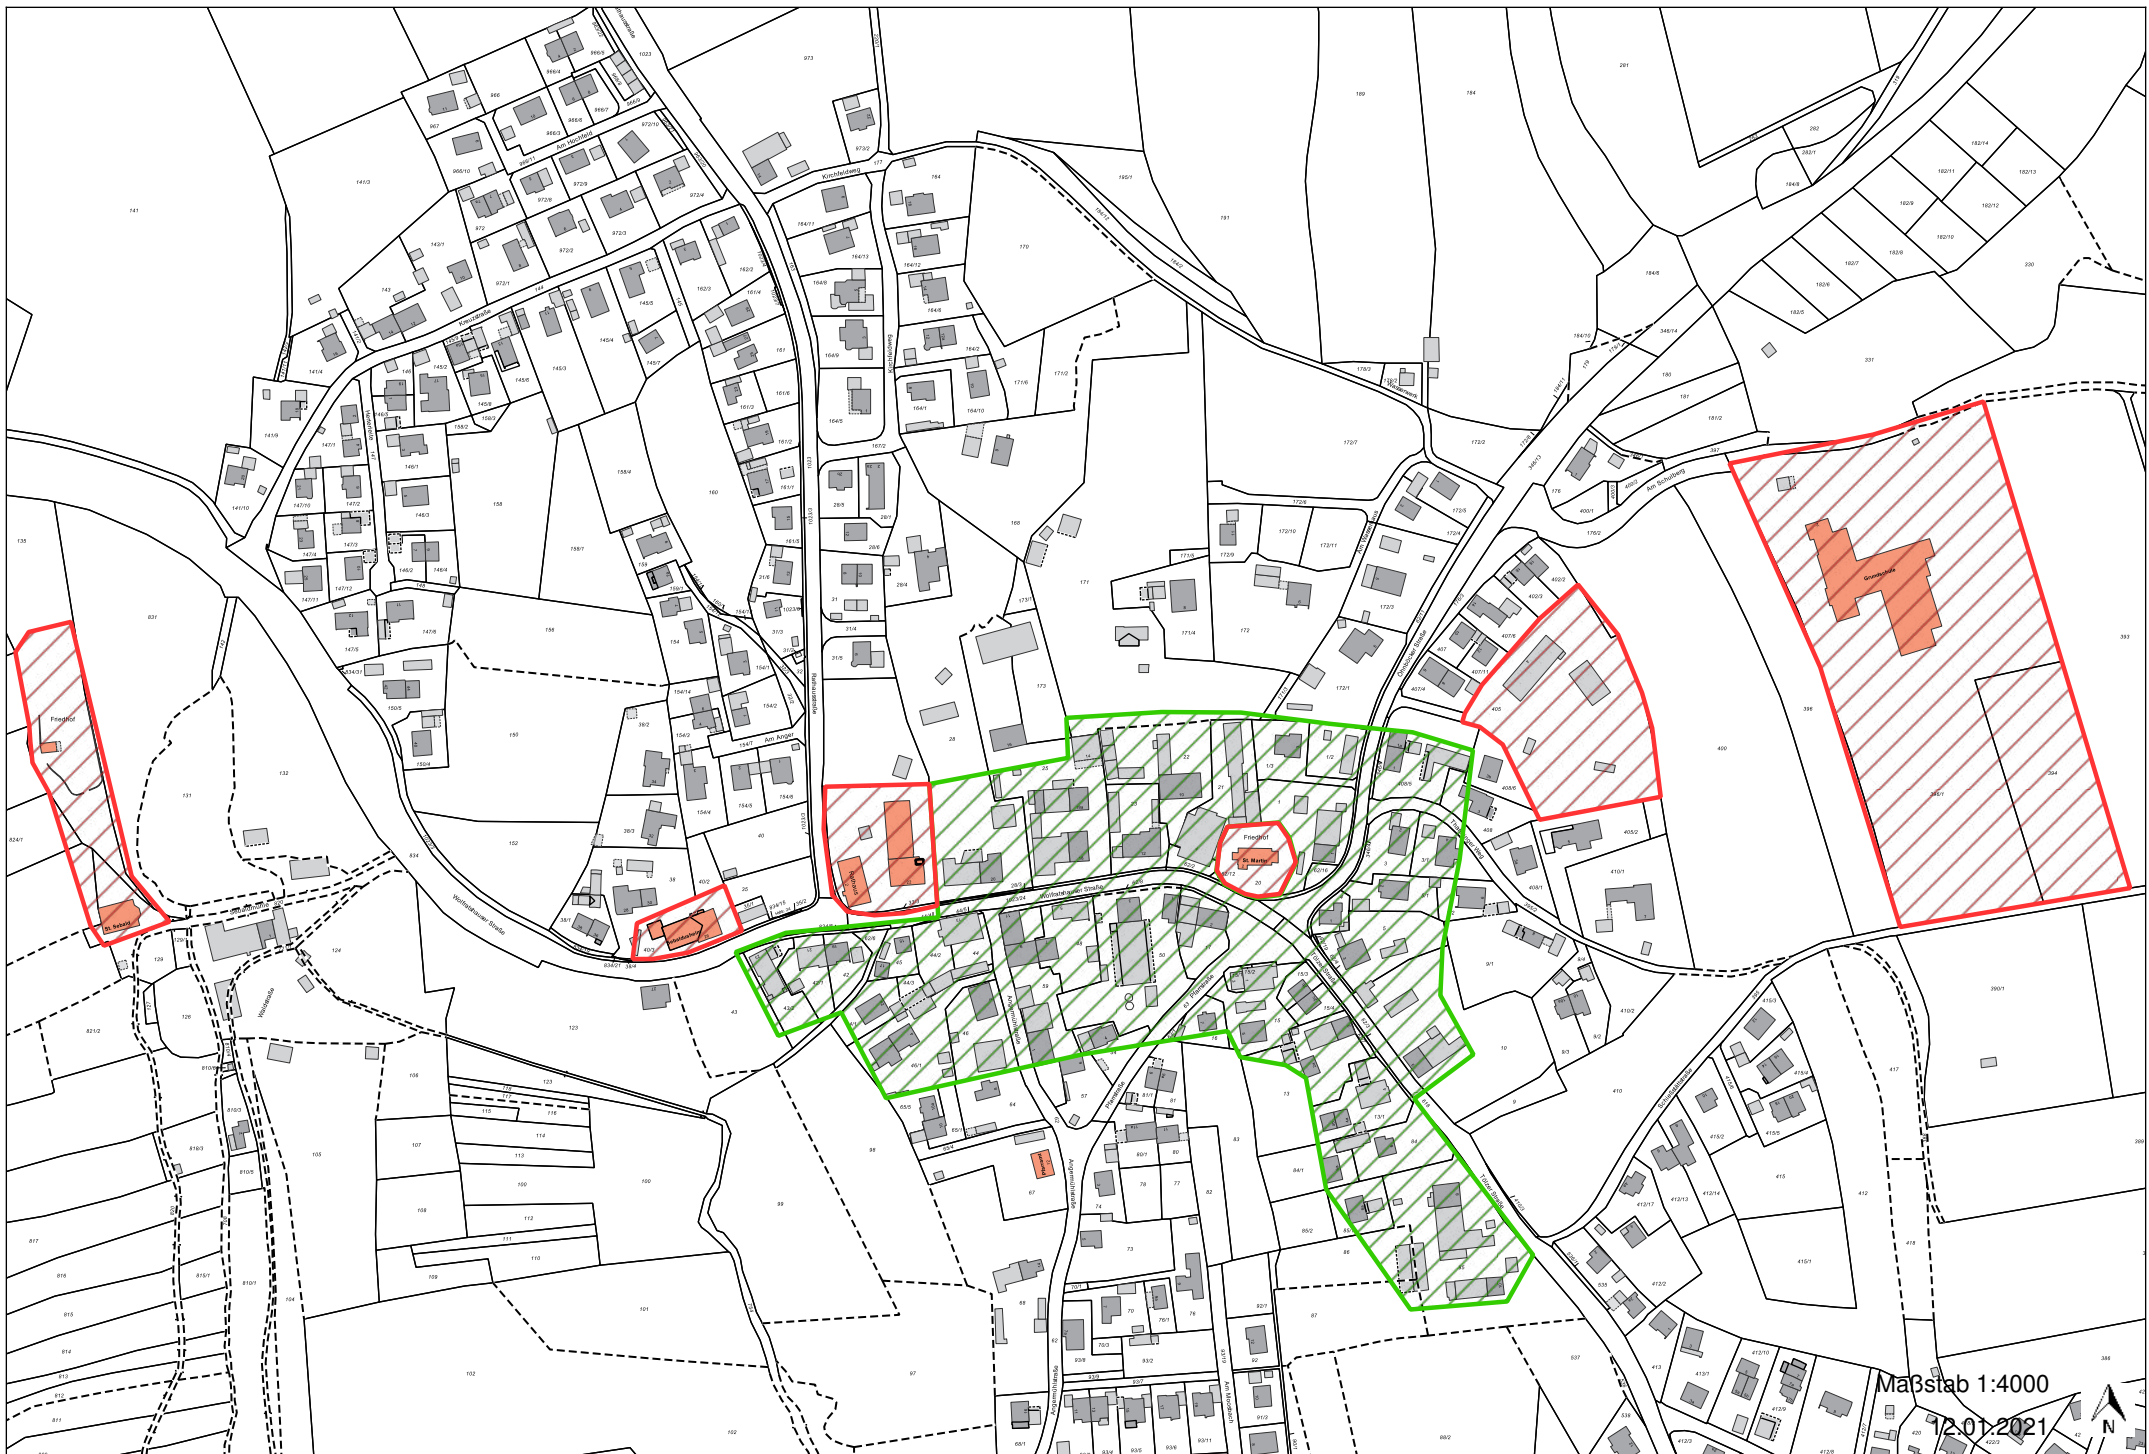

Anlage zur Ortsgestaltungssatzung (OGS)

Inhaltsübersicht:

1. Attenham
2. Aufhofen
3. Deining
4. Dettenhausen
5. Egling
6. Egling - Gewerbegebiet
7. Endlhausen
8. Ergertshausen
9. Feldkirchen
10. Moosham
11. Neufahrn
12. Neukolbing
13. Öhnböck
14. Schalkofen
15. Siegertshofen
16. Thanning

In den folgenden Lageplänen sind

- die **von der Ortsgestaltungssatzung ausgenommenen Gebiete ROT**

und

- die **Ortskerne GRÜN** dargestellt.

Maßstab 1:2500

12.01.2021

Maßstab 1:2500
12.01.2021

Maßstab 1:2500

12.01.2021

Maßstab 1:4000

12.01.2021

Maßstab 1:2500

12.01.2021

Maßstab 1:2500

12.01.2021

Maßstab 1:2500

12.01.2021

Maßstab 1:2500
12.01.2021

Maßstab 1:2500

12.01.2021