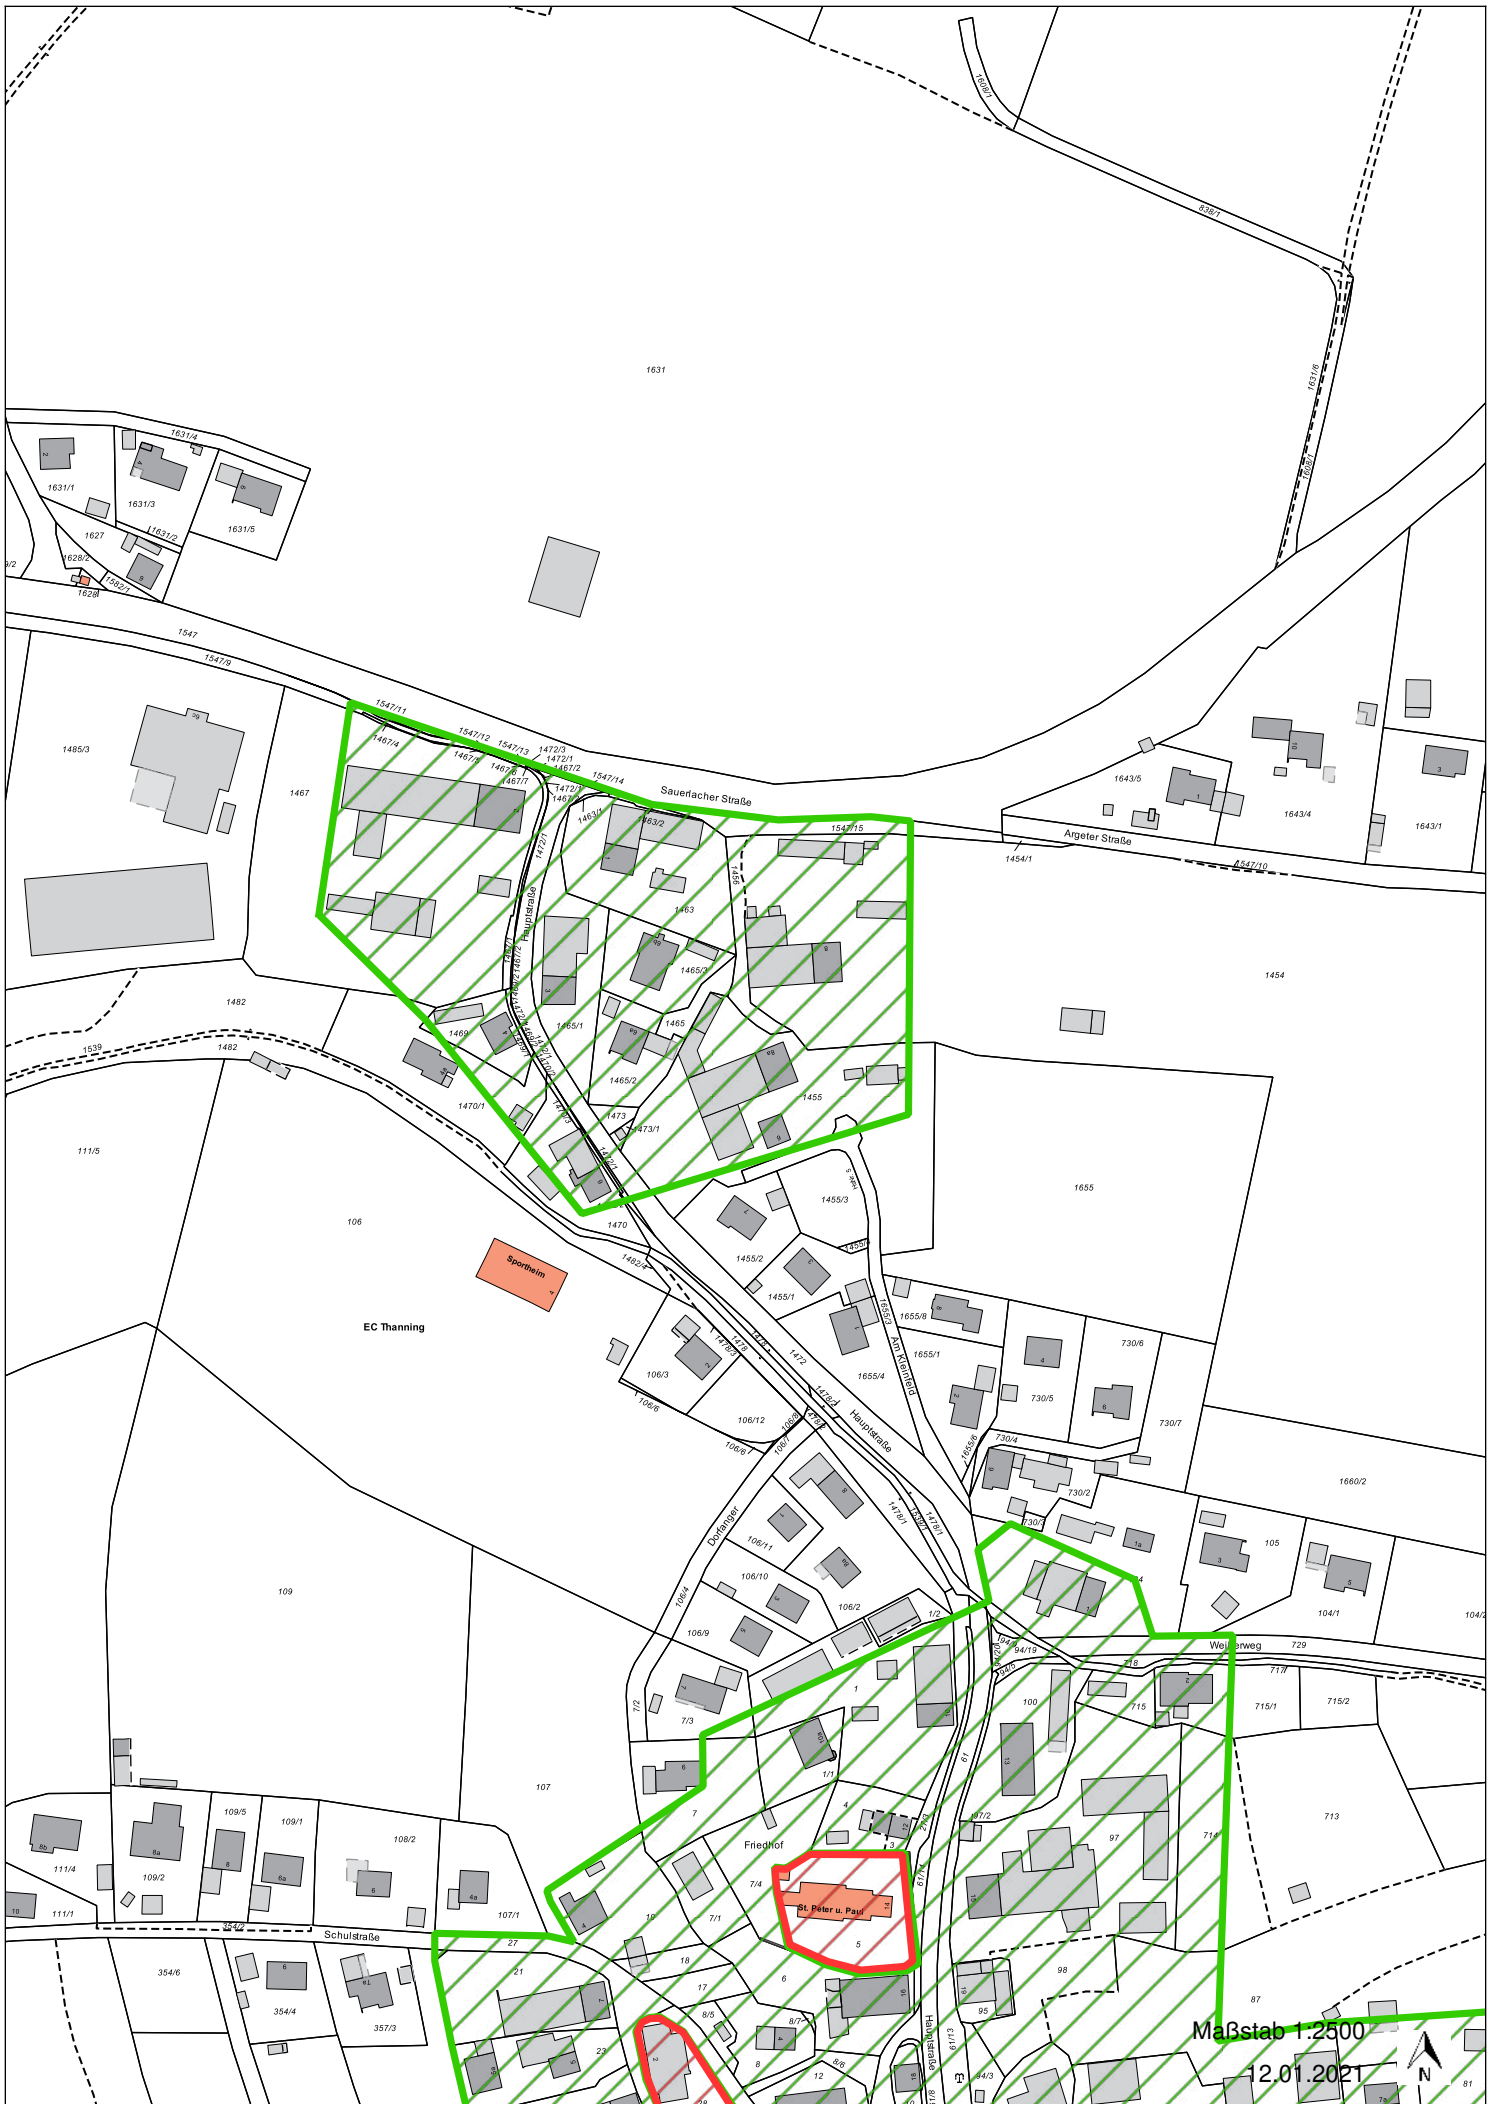

Anlage zur Ortsgestaltungssatzung (OGS)

Inhaltsübersicht:

1. Attenham
2. Aufhofen
3. Deining
4. Dettenhausen
5. Egling
6. Egling - Gewerbegebiet
7. Endlhausen
8. Ergertshausen
9. Feldkirchen
10. Moosham
11. Neufahrn
12. Neukolbing
13. Öhnböck
14. Schalkofen
15. Siegertshofen
16. Thanning

In den folgenden Lageplänen sind

- die **von der Ortsgestaltungssatzung ausgenommenen Gebiete ROT**

und

- die **Ortskerne GRÜN** dargestellt.

Maßstab 1:2500

12.01.2021

Maßstab 1:2500
12.01.2021

Maßstab 1:2500

12.01.2021

Maßstab 1:4000

12.01.2021

Maßstab 1:2500

12.01.2021

Maßstab 1:2500

12.01.2021

Maßstab 1:2500

12.01.2021

Maßstab 1:2500
12.01.2021

Maßstab 1:2500

12.01.2021