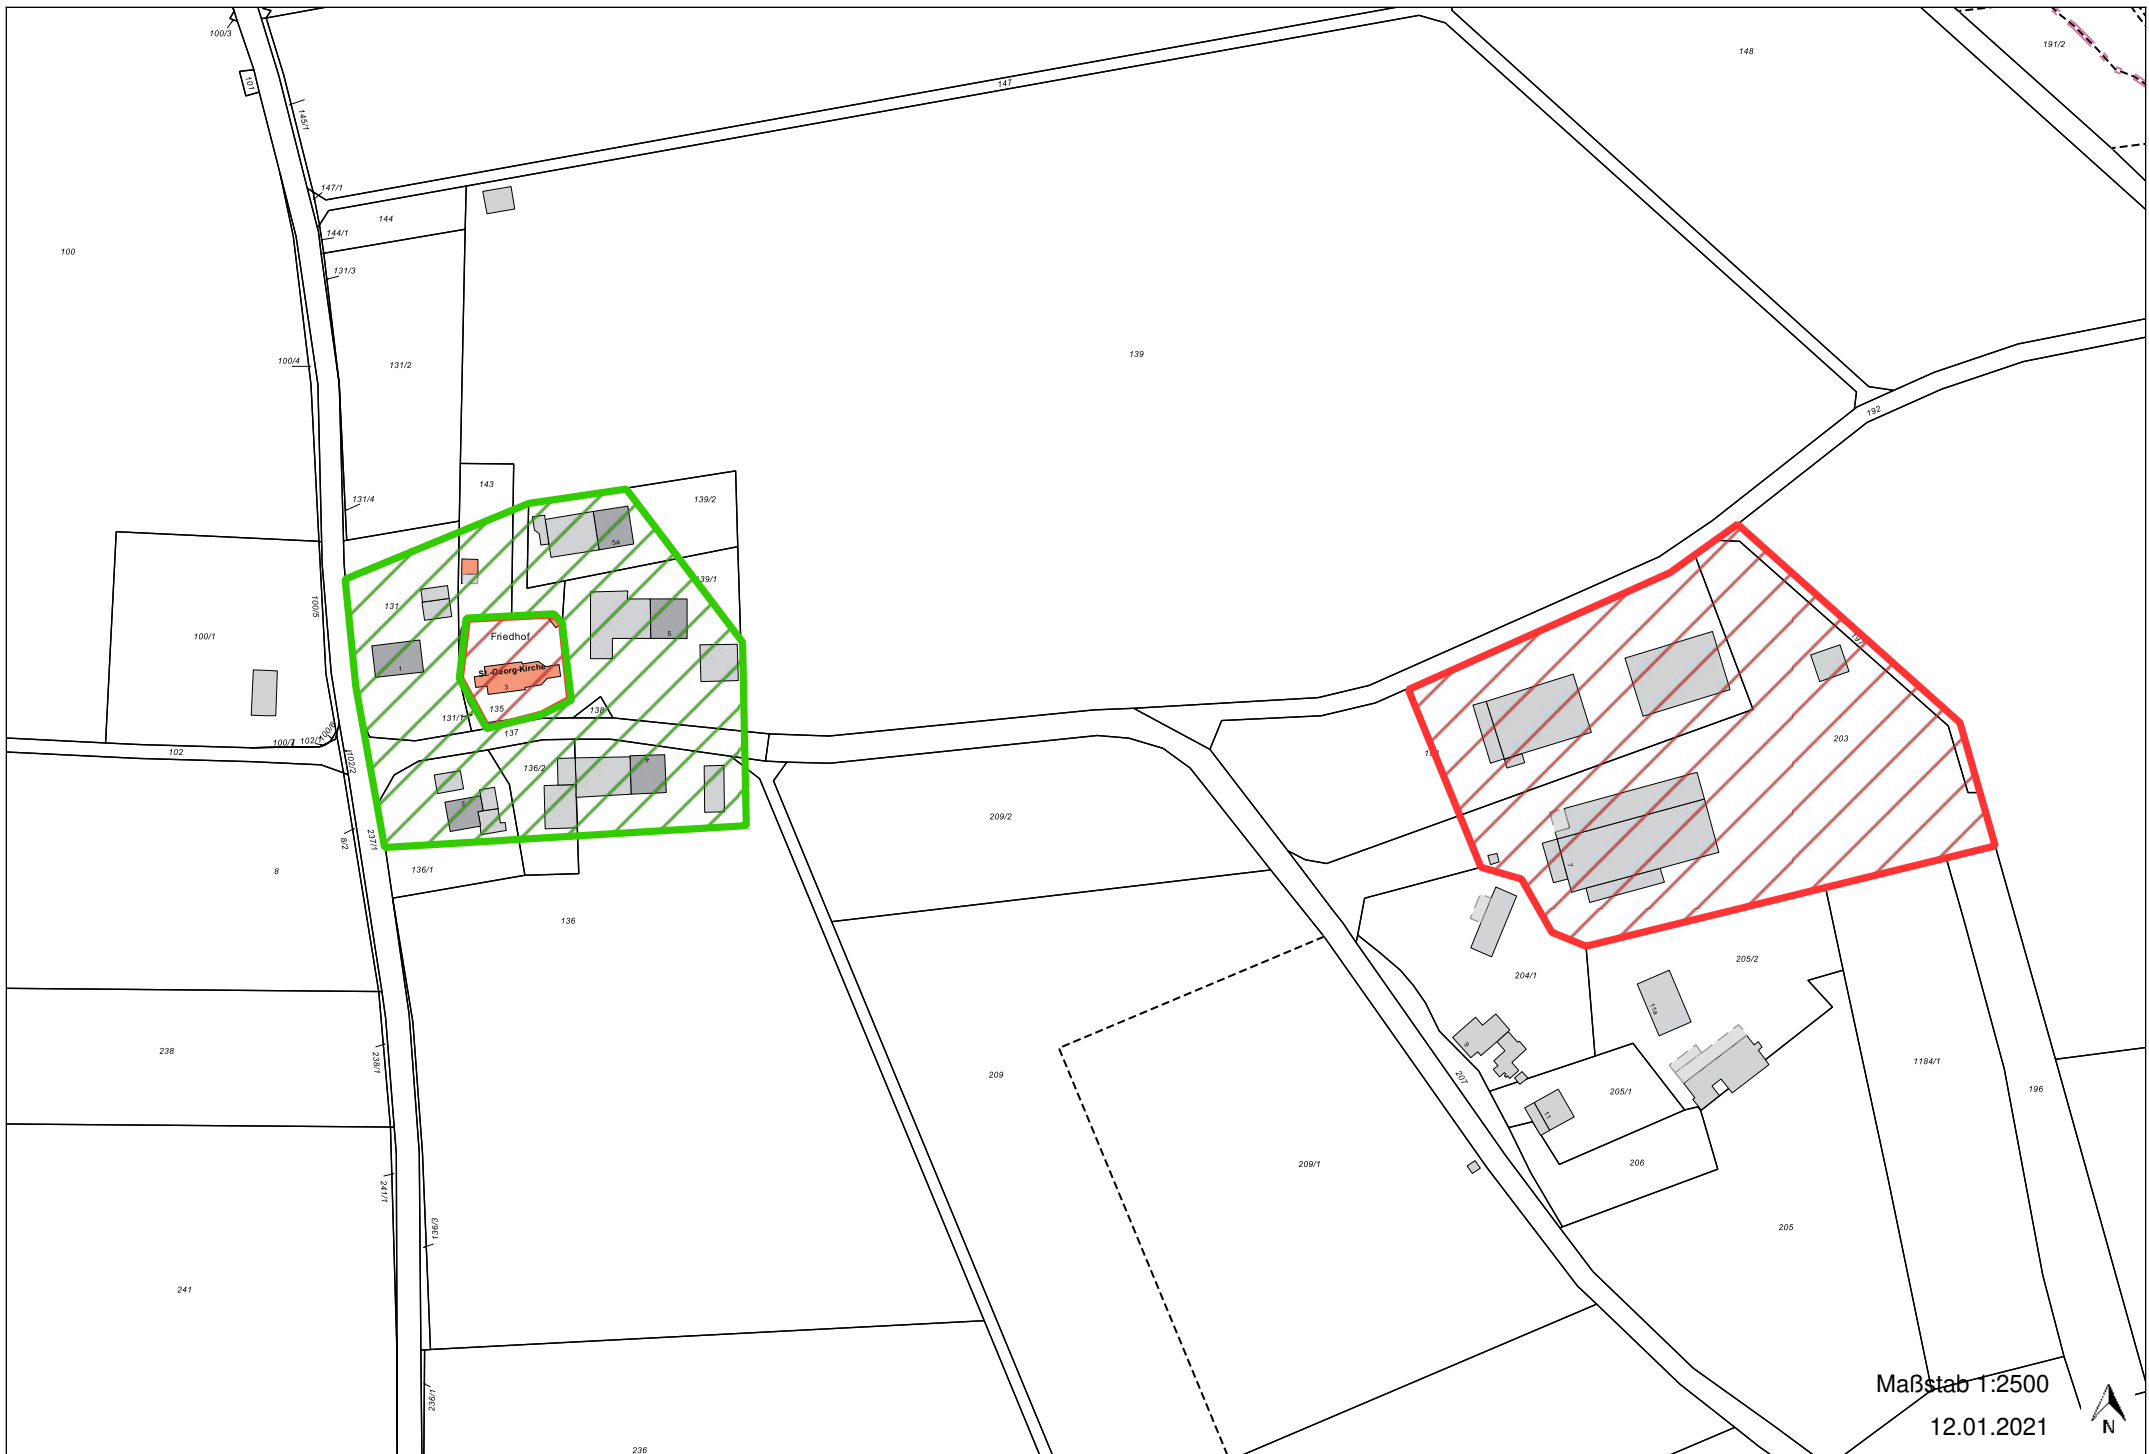

Anlage zur Ortsgestaltungssatzung (OGS)

Inhaltsübersicht:

1. Attenham
2. Aufhofen
3. Deining
4. Dettenhausen
5. Egling
6. Egling - Gewerbegebiet
7. Endlhausen
8. Ergertshausen
9. Feldkirchen
10. Moosham
11. Neufahrn
12. Neukolbing
13. Öhnböck
14. Schalkofen
15. Siegertshofen
16. Thanning

In den folgenden Lageplänen sind

- die **von der Ortsgestaltungssatzung ausgenommenen Gebiete ROT**

und

- die **Ortskerne GRÜN** dargestellt.

Maßstab 1:2500

12.01.2021

Maßstab 1:2500
12.01.2021

Maßstab 1:2500

12.01.2021

Maßstab 1:4000

12.01.2021

Maßstab 1:2500

12.01.2021

Maßstab 1:2500

12.01.2021

Maßstab 1:2500

12.01.2021

Maßstab 1:2500
12.01.2021

Maßstab 1:2500

12.01.2021