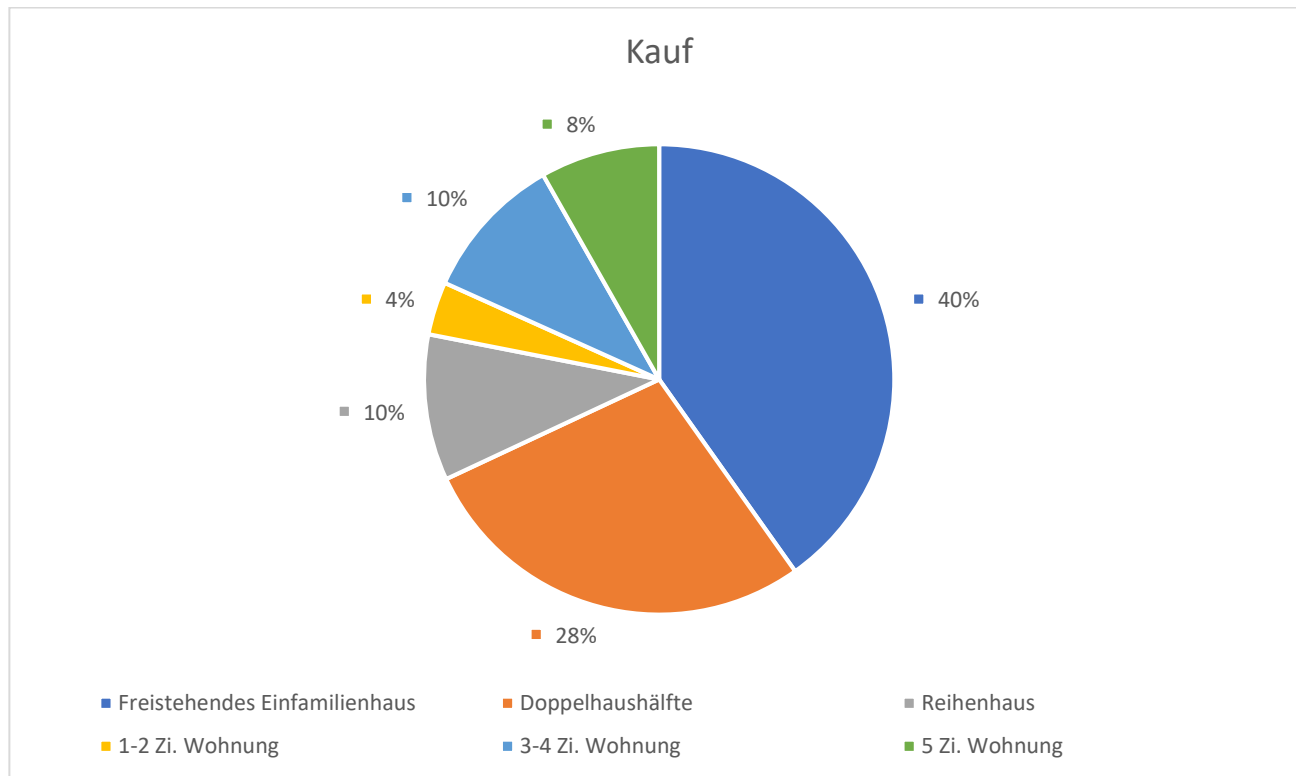

Fragebogen I Bedarfsermittlung von Wohnraum in der Gemeinde Egling Wie möchten Sie künftig wohnen?

Rückläufer 127

1. Was suchen Sie? (Mehrfachnennung war möglich)

219 Angaben lagen vor

85 Angaben lagen vor

2. Wo suchen Sie? (Angabe Ortsteil – manche Personen nannten mehrere)

168 Angaben lagen vor

3. Für wann suchen Sie? (Angabe Jahr)

Von 127 Rückläufer wurden bei 123 Bögen die Frage beantwortet (96,85%)

4. Wo wohnen Sie aktuell? (Angabe Ortsteil)

Von 127 Rückläufer wurden bei 123 Bögen die Frage beantwortet (96,85%)

5. Seit wann wohnen Sie dort? (Angabe Jahre)

Von 127 Rückläufer wurden bei 117 Bögen die Frage beantwortet (92,13%)

6. Wie alt sind Sie?