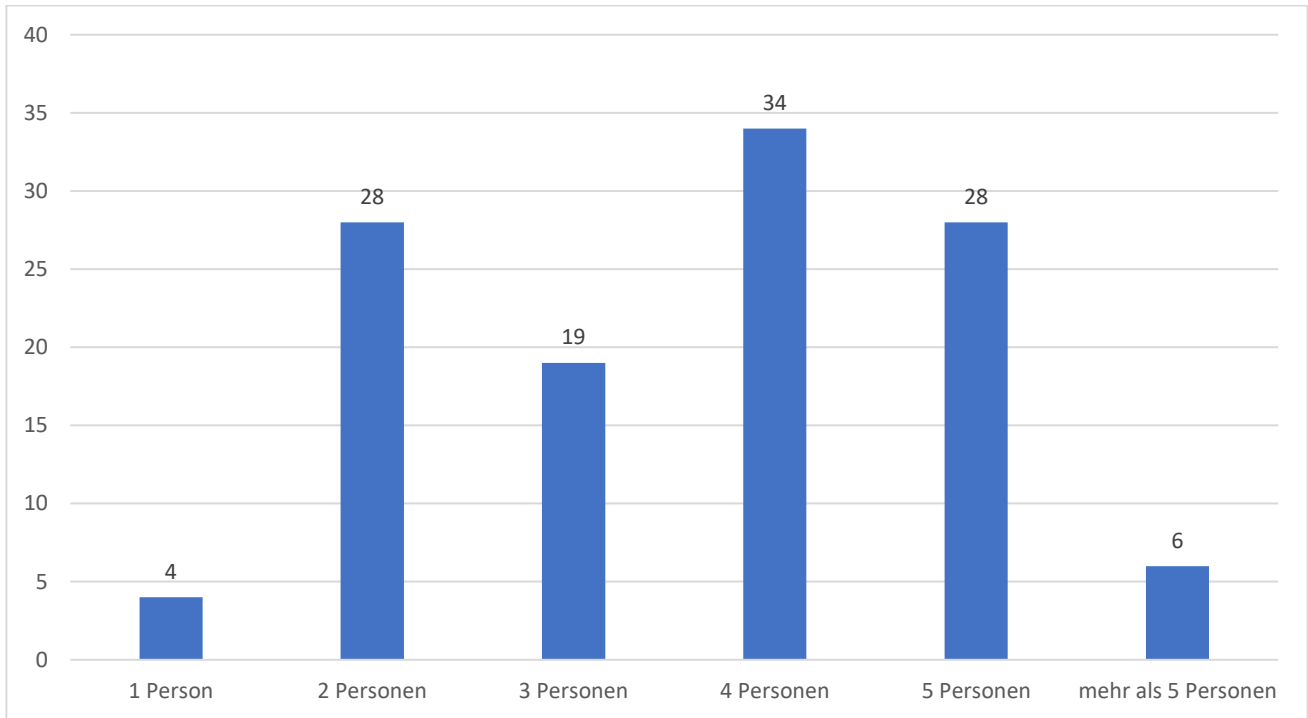

Von 127 Rückläufer wurden bei 123 Bögen die Frage beantwortet (96,85%)

5. Seit wann wohnen Sie dort? (Angabe Jahre)

Von 127 Rückläufer wurden bei 117 Bögen die Frage beantwortet (92,13%)

6. Wie alt sind Sie?

Von 127 Rückläufer wurden bei 126 Bögen die Frage beantwortet

7. Warum suchen Sie? (zwei Nennungen möglich)

208 Angaben lagen vor

8. **Wie viele Personen leben in Ihrem Haushalt?**

Von 127 Rückläufer wurden bei 119 Bögen die Frage beantwortet (93,70%)

9. **Wie viele Personen in Ihrem Haushalt sind erwerbstätig?**

Von 127 Rückläufer wurden bei 120 Bögen die Frage beantwortet (94,49%)

10. **Gibt es bei Ihnen besondere Lebensumstände?** (zwei Nennungen möglich)