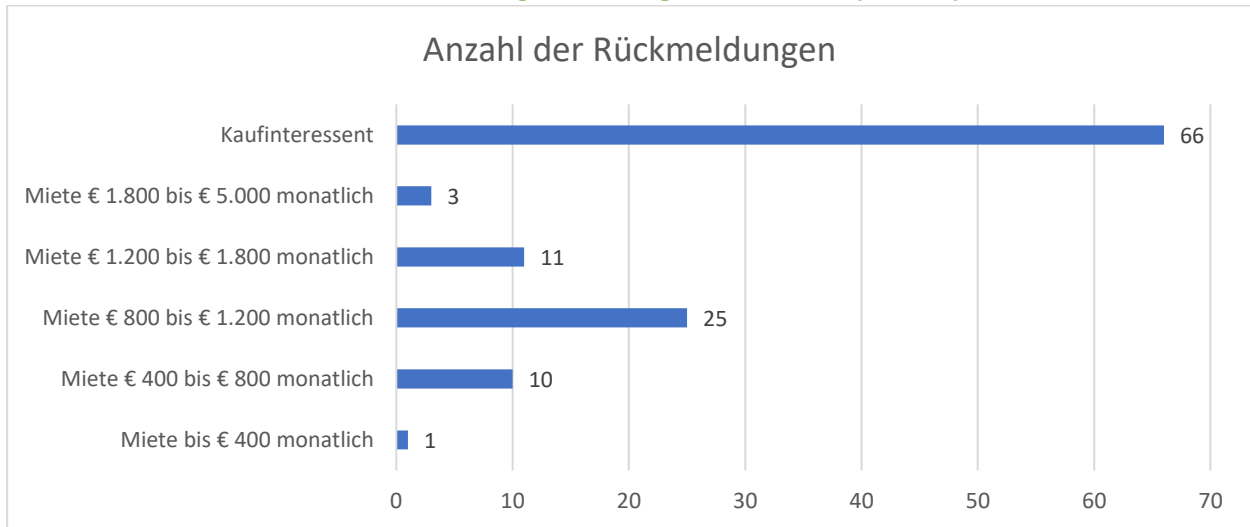

9. **Wie viele Personen in Ihrem Haushalt sind erwerbstätig?**

Von 127 Rückläufer wurden bei 120 Bögen die Frage beantwortet (94,49%)

10. **Gibt es bei Ihnen besondere Lebensumstände?** (zwei Nennungen möglich)

6 Angaben lagen vor (4,72%)

11. **Höhe des verfügbaren gesamten Haushaltsnettoeinkommens?**

Von 127 Rückläufer wurden bei 103 Bögen die Frage beantwortet (81,10%)

**12. Welche Preiskategorie haben Sie bei Ihrer bisherigen Suche zugrunde gelegt?
(Kaltmiete monatlich)**

Von 127 Rückläufer wurden bei 116 Bögen die Frage beantwortet (91,34%)

**13. Welche Preiskategorie haben Sie bei Ihrer bisherigen Suche zugrunde gelegt?
(Kauf)**

Von 127 Rückläufer wurden bei 99 Bögen die Frage beantwortet (77,95%)