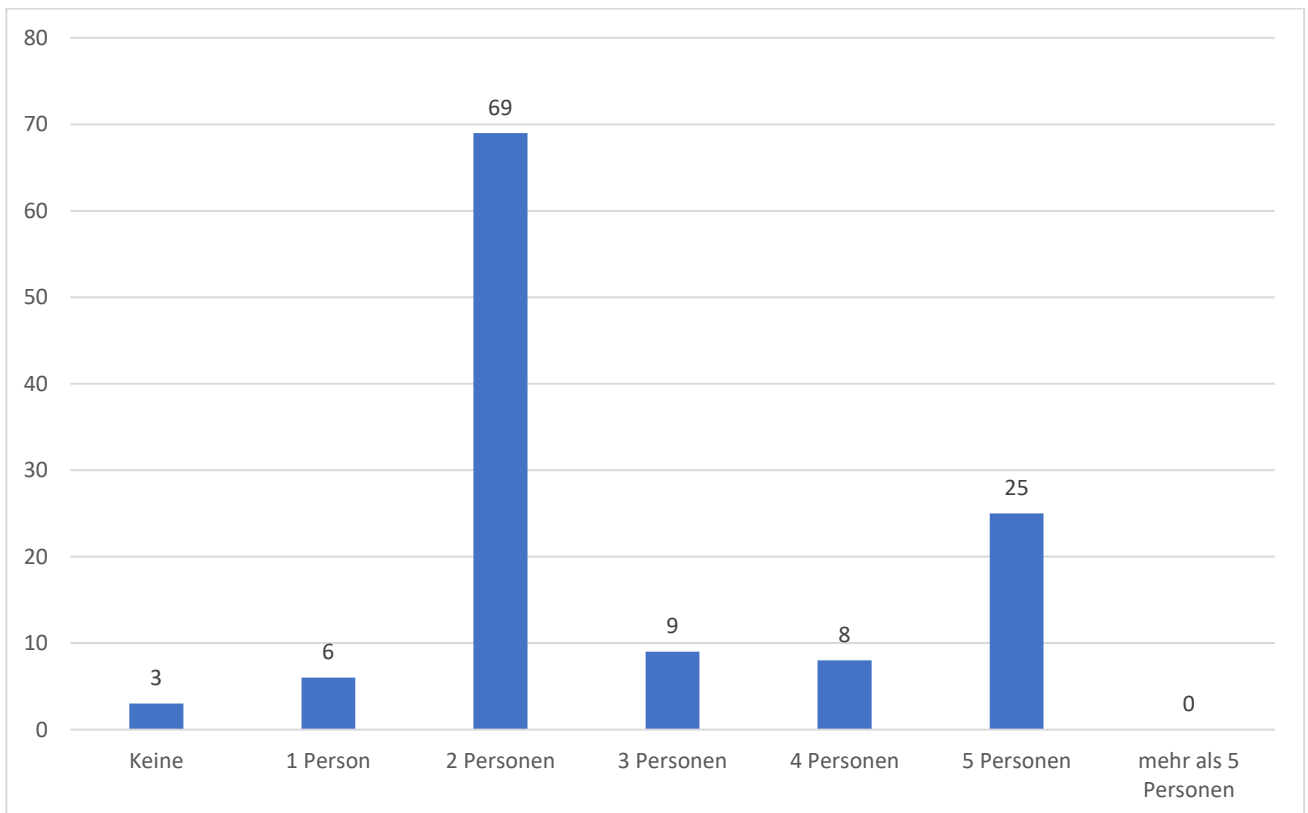

Von 127 Rückläufer wurden bei 123 Bögen die Frage beantwortet (96,85%)

5. Seit wann wohnen Sie dort? (Angabe Jahre)

Von 127 Rückläufer wurden bei 117 Bögen die Frage beantwortet (92,13%)

6. Wie alt sind Sie?

Von 127 Rückläufer wurden bei 126 Bögen die Frage beantwortet

7. Warum suchen Sie? (zwei Nennungen möglich)

208 Angaben lagen vor

8. **Wie viele Personen leben in Ihrem Haushalt?**

Von 127 Rückläufer wurden bei 119 Bögen die Frage beantwortet (93,70%)

9. **Wie viele Personen in Ihrem Haushalt sind erwerbstätig?**

Von 127 Rückläufer wurden bei 120 Bögen die Frage beantwortet (94,49%)

10. **Gibt es bei Ihnen besondere Lebensumstände?** (zwei Nennungen möglich)