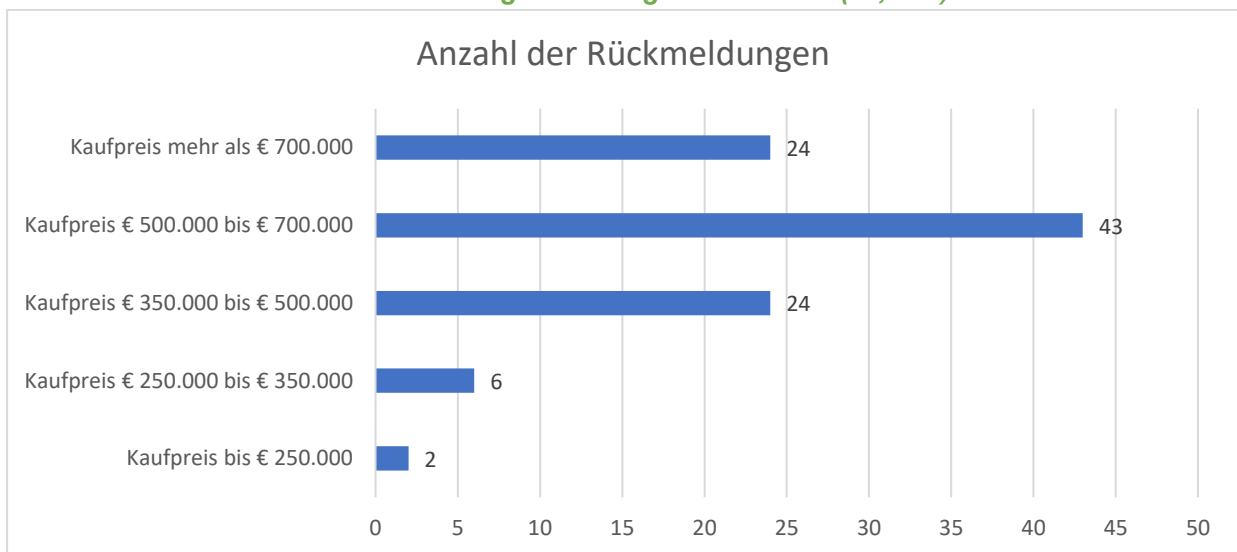

9. **Wie viele Personen in Ihrem Haushalt sind erwerbstätig?**

Von 127 Rückläufer wurden bei 120 Bögen die Frage beantwortet (94,49%)

10. **Gibt es bei Ihnen besondere Lebensumstände?** (zwei Nennungen möglich)

6 Angaben lagen vor (4,72%)

11. **Höhe des verfügbaren gesamten Haushaltsnettoeinkommens?**

Von 127 Rückläufer wurden bei 103 Bögen die Frage beantwortet (81,10%)

**12. Welche Preiskategorie haben Sie bei Ihrer bisherigen Suche zugrunde gelegt?
(Kaltmiete monatlich)**

Von 127 Rückläufer wurden bei 116 Bögen die Frage beantwortet (91,34%)

**13. Welche Preiskategorie haben Sie bei Ihrer bisherigen Suche zugrunde gelegt?
(Kauf)**

Von 127 Rückläufer wurden bei 99 Bögen die Frage beantwortet (77,95%)