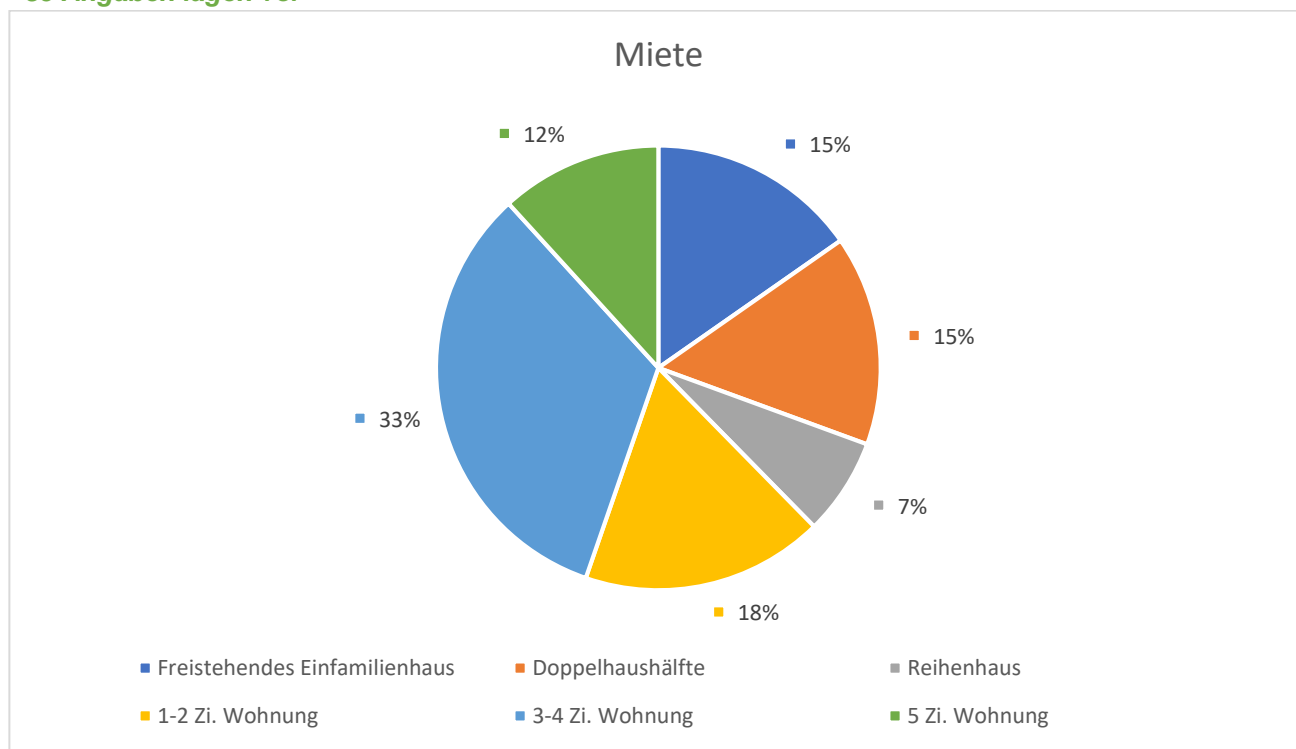

Fragebogen I Bedarfsermittlung von Wohnraum in der Gemeinde Egling Wie möchten Sie künftig wohnen?

Rückläufer 127

1. Was suchen Sie? (Mehrfachnennung war möglich)

219 Angaben lagen vor

85 Angaben lagen vor

2. Wo suchen Sie? (Angabe Ortsteil – manche Personen nannten mehrere)

168 Angaben lagen vor

3. Für wann suchen Sie? (Angabe Jahr)

Von 127 Rückläufer wurden bei 123 Bögen die Frage beantwortet (96,85%)

4. Wo wohnen Sie aktuell? (Angabe Ortsteil)

Von 127 Rückläufer wurden bei 123 Bögen die Frage beantwortet (96,85%)

5. Seit wann wohnen Sie dort? (Angabe Jahre)

Von 127 Rückläufer wurden bei 117 Bögen die Frage beantwortet (92,13%)

6. Wie alt sind Sie?