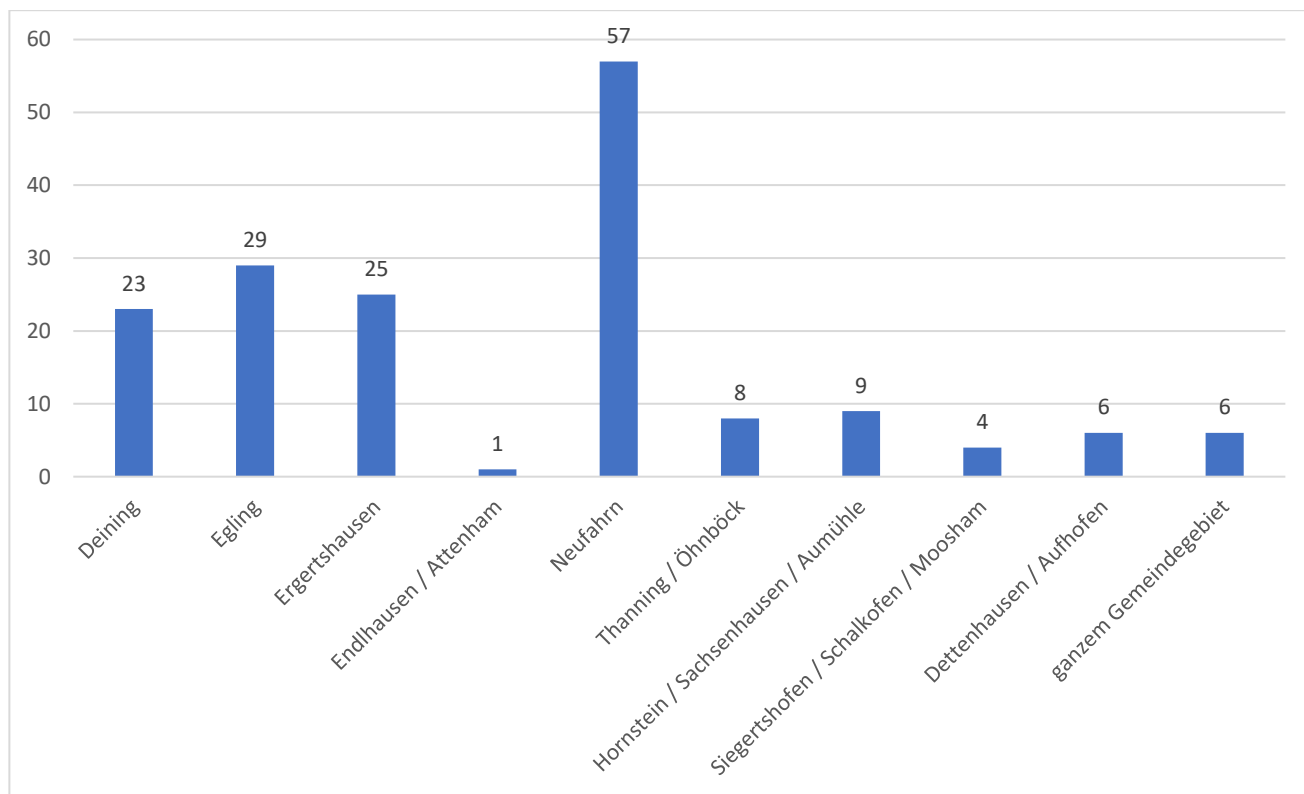

Fragebogen I Bedarfsermittlung von Wohnraum in der Gemeinde Egling Wie möchten Sie künftig wohnen?

Rückläufer 127

1. Was suchen Sie? (Mehrfachnennung war möglich)

219 Angaben lagen vor

85 Angaben lagen vor

2. Wo suchen Sie? (Angabe Ortsteil – manche Personen nannten mehrere)

168 Angaben lagen vor

3. Für wann suchen Sie? (Angabe Jahr)

Von 127 Rückläufer wurden bei 123 Bögen die Frage beantwortet (96,85%)

4. Wo wohnen Sie aktuell? (Angabe Ortsteil)

Von 127 Rückläufer wurden bei 123 Bögen die Frage beantwortet (96,85%)

5. Seit wann wohnen Sie dort? (Angabe Jahre)

Von 127 Rückläufer wurden bei 117 Bögen die Frage beantwortet (92,13%)

6. Wie alt sind Sie?