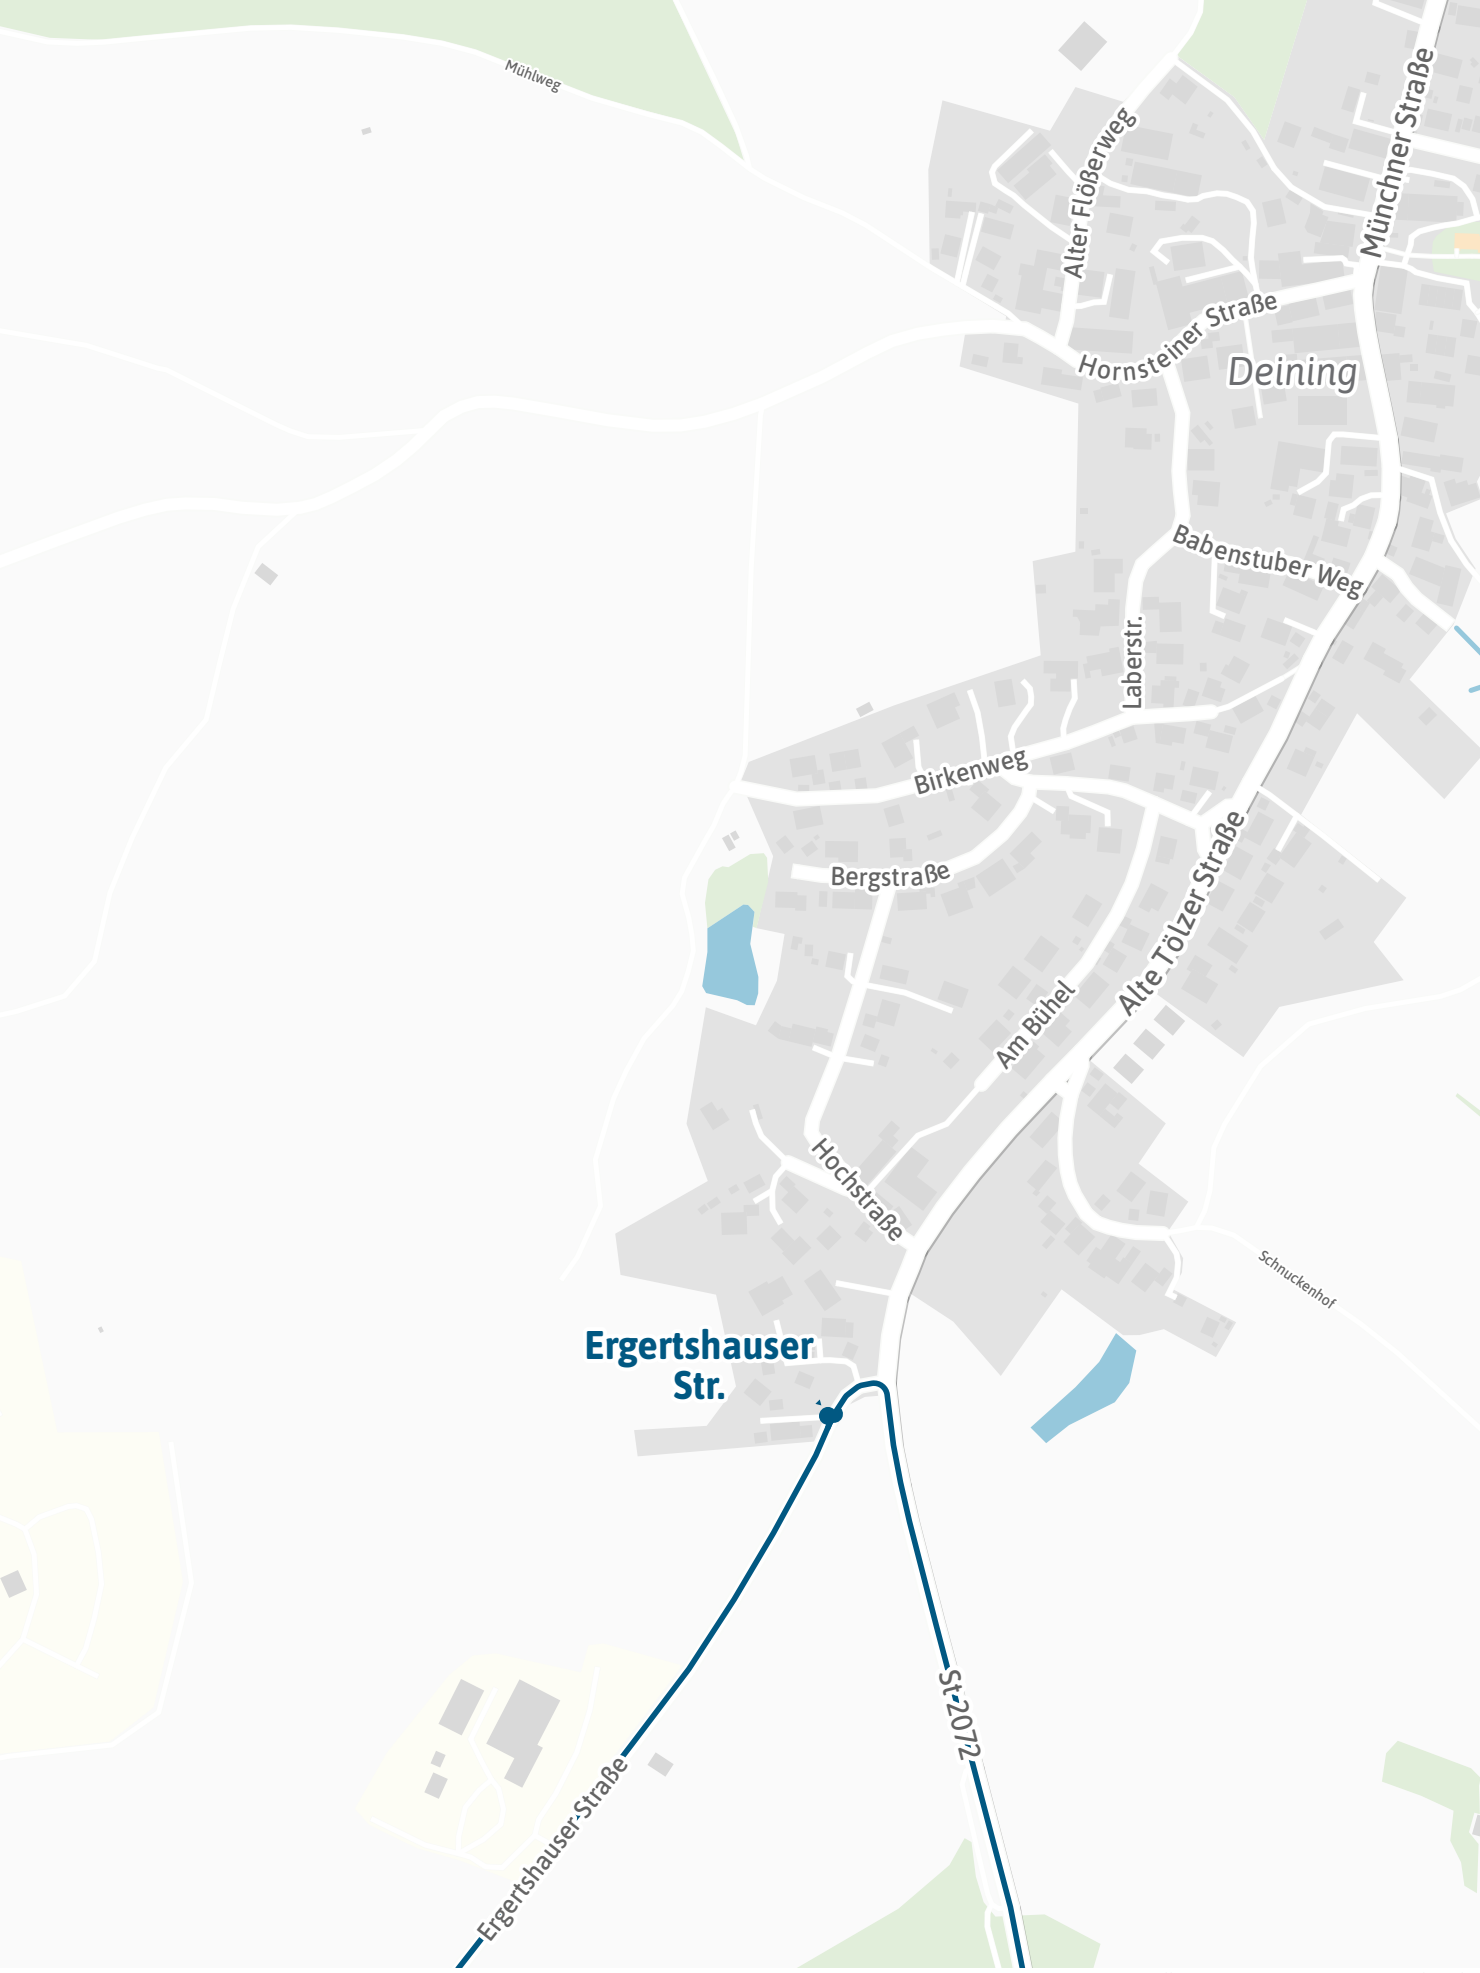

Verlauf der Linie 377

2.5 km 5 km 7.5 km 10 km

Verlauf der Linie 377

Verlauf der Linie 377

125 m 250 m 375 m 500 m

Kartengrundlage: OpenStreetMap-Mitwirkende
Gestaltung: MVV GmbH | Liniestand: 2024

Verlauf der Linie 377

125 m 250 m 375 m 500 m

Verlauf der Linie 377

Verlauf der Linie 377

**Ergertshausen/
Neufahrn, Abzw.**

125 m 250 m 375 m 500 m

Verlauf der Linie 377

Verlauf der Linie 377

Verlauf der Linie 377

Verlauf der Linie 377

Verlauf der Linie 377

Verlauf der Linie 377

125 m 250 m 375 m 500 m

Verlauf der Linie 377

125 m 250 m 375 m 500 m

Verlauf der Linie 377

Verlauf der Linie 377

Verlauf der Linie 377