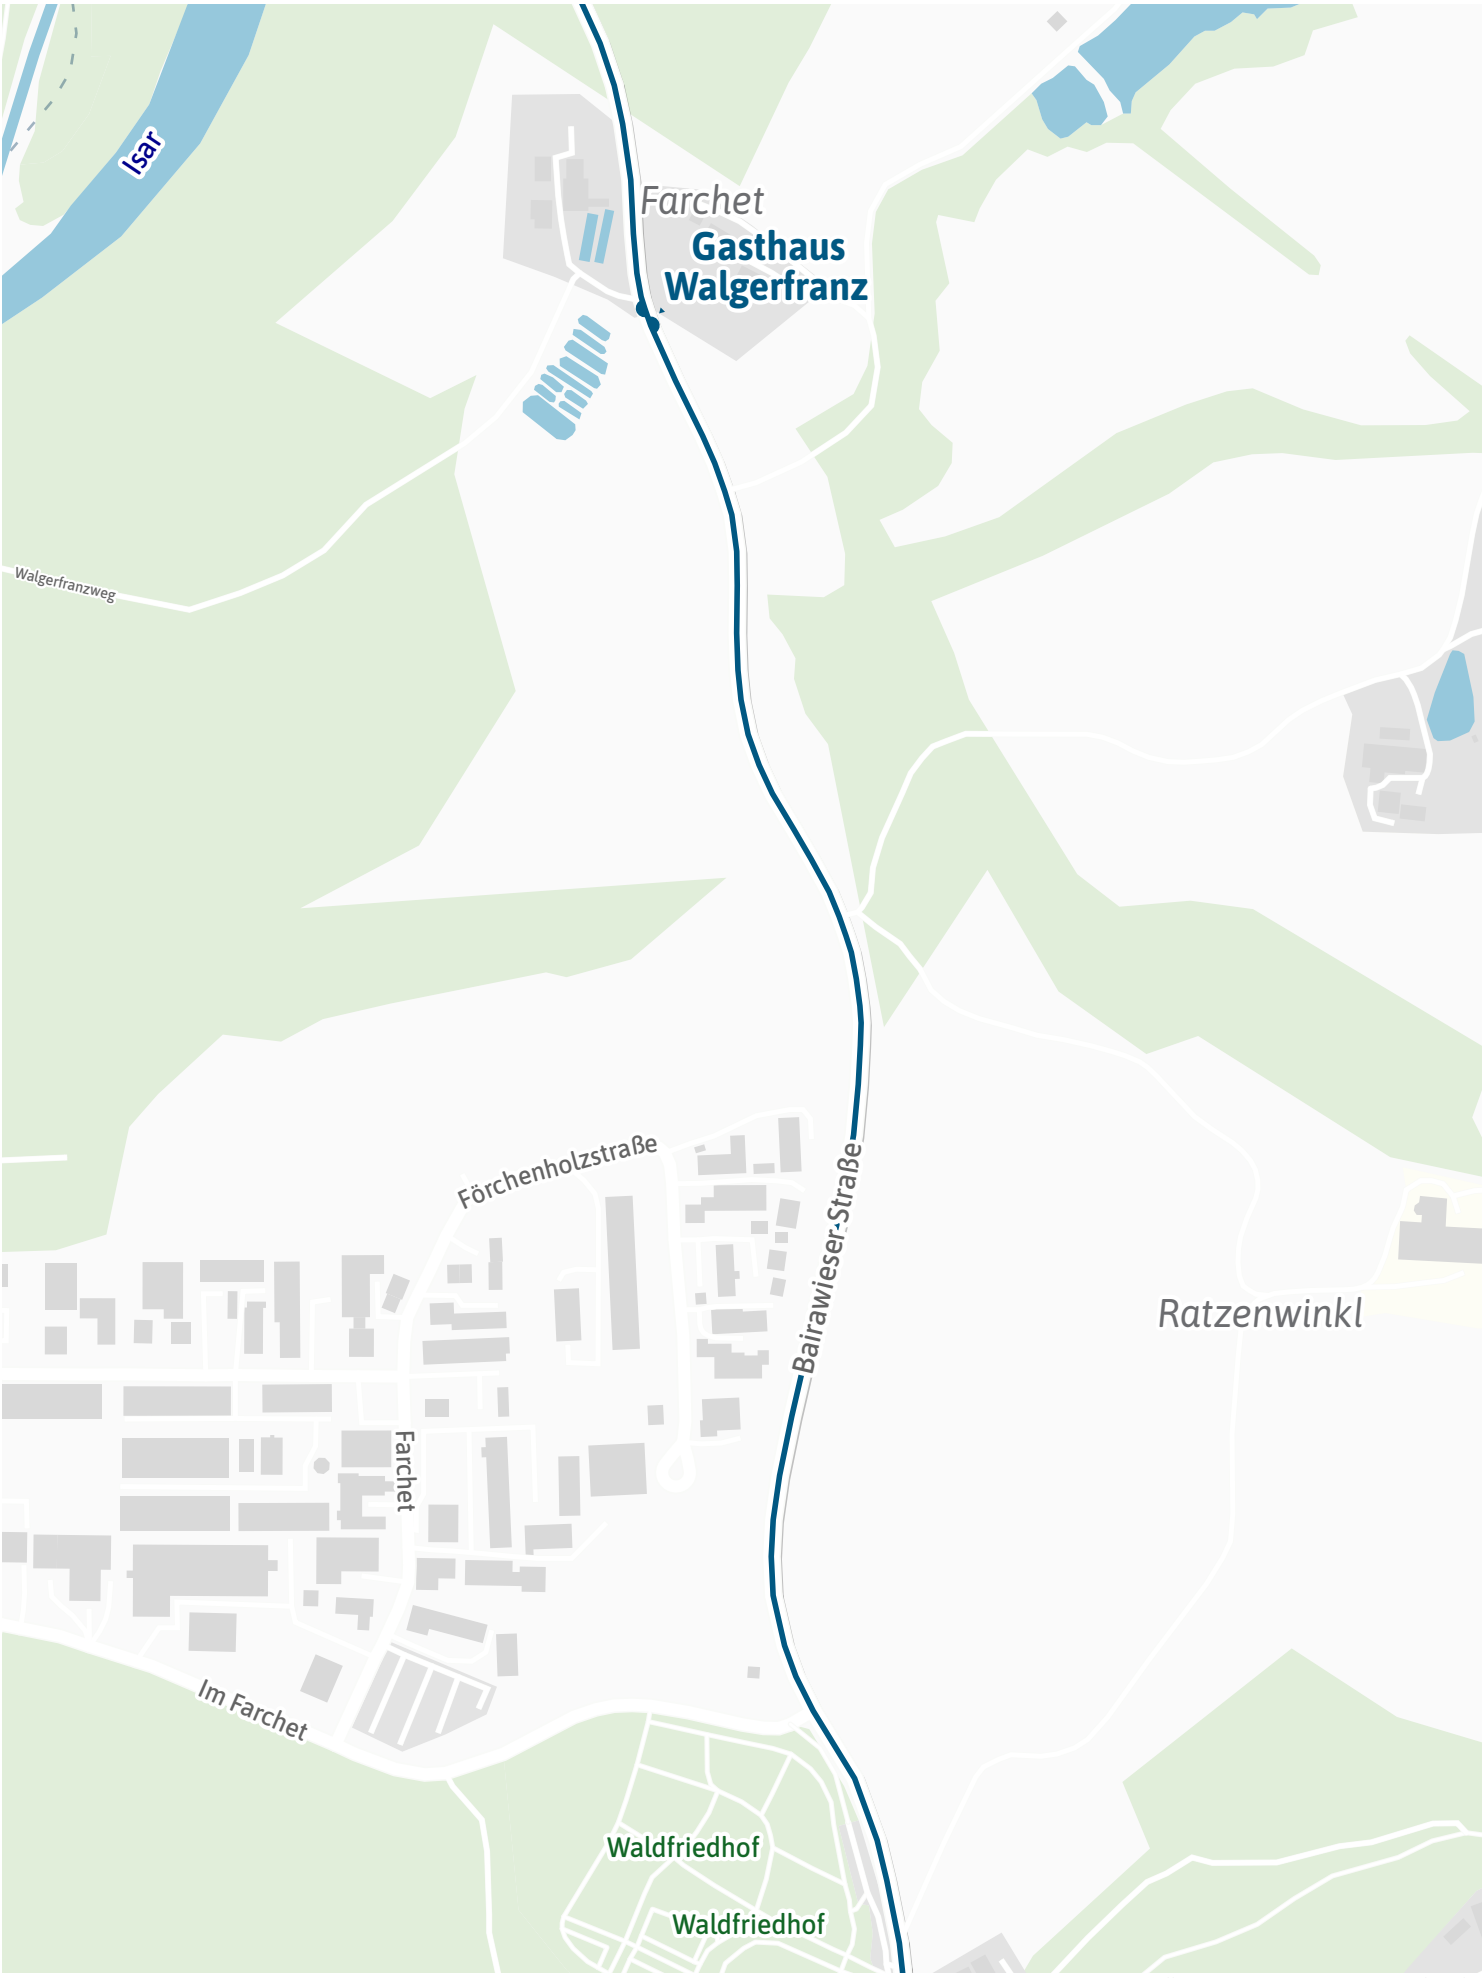

Verlauf der Linie 377

2.5 km 5 km 7.5 km 10 km

Verlauf der Linie 377

Verlauf der Linie 377

125 m 250 m 375 m 500 m

Kartengrundlage: OpenStreetMap-Mitwirkende
Gestaltung: MVV GmbH | Liniestand: 2024

Verlauf der Linie 377

Verlauf der Linie 377

Verlauf der Linie 377

Verlauf der Linie 377

125 m 250 m 375 m 500 m

Verlauf der Linie 377

125 m 250 m 375 m 500 m

Verlauf der Linie 377

Verlauf der Linie 377

Verlauf der Linie 377