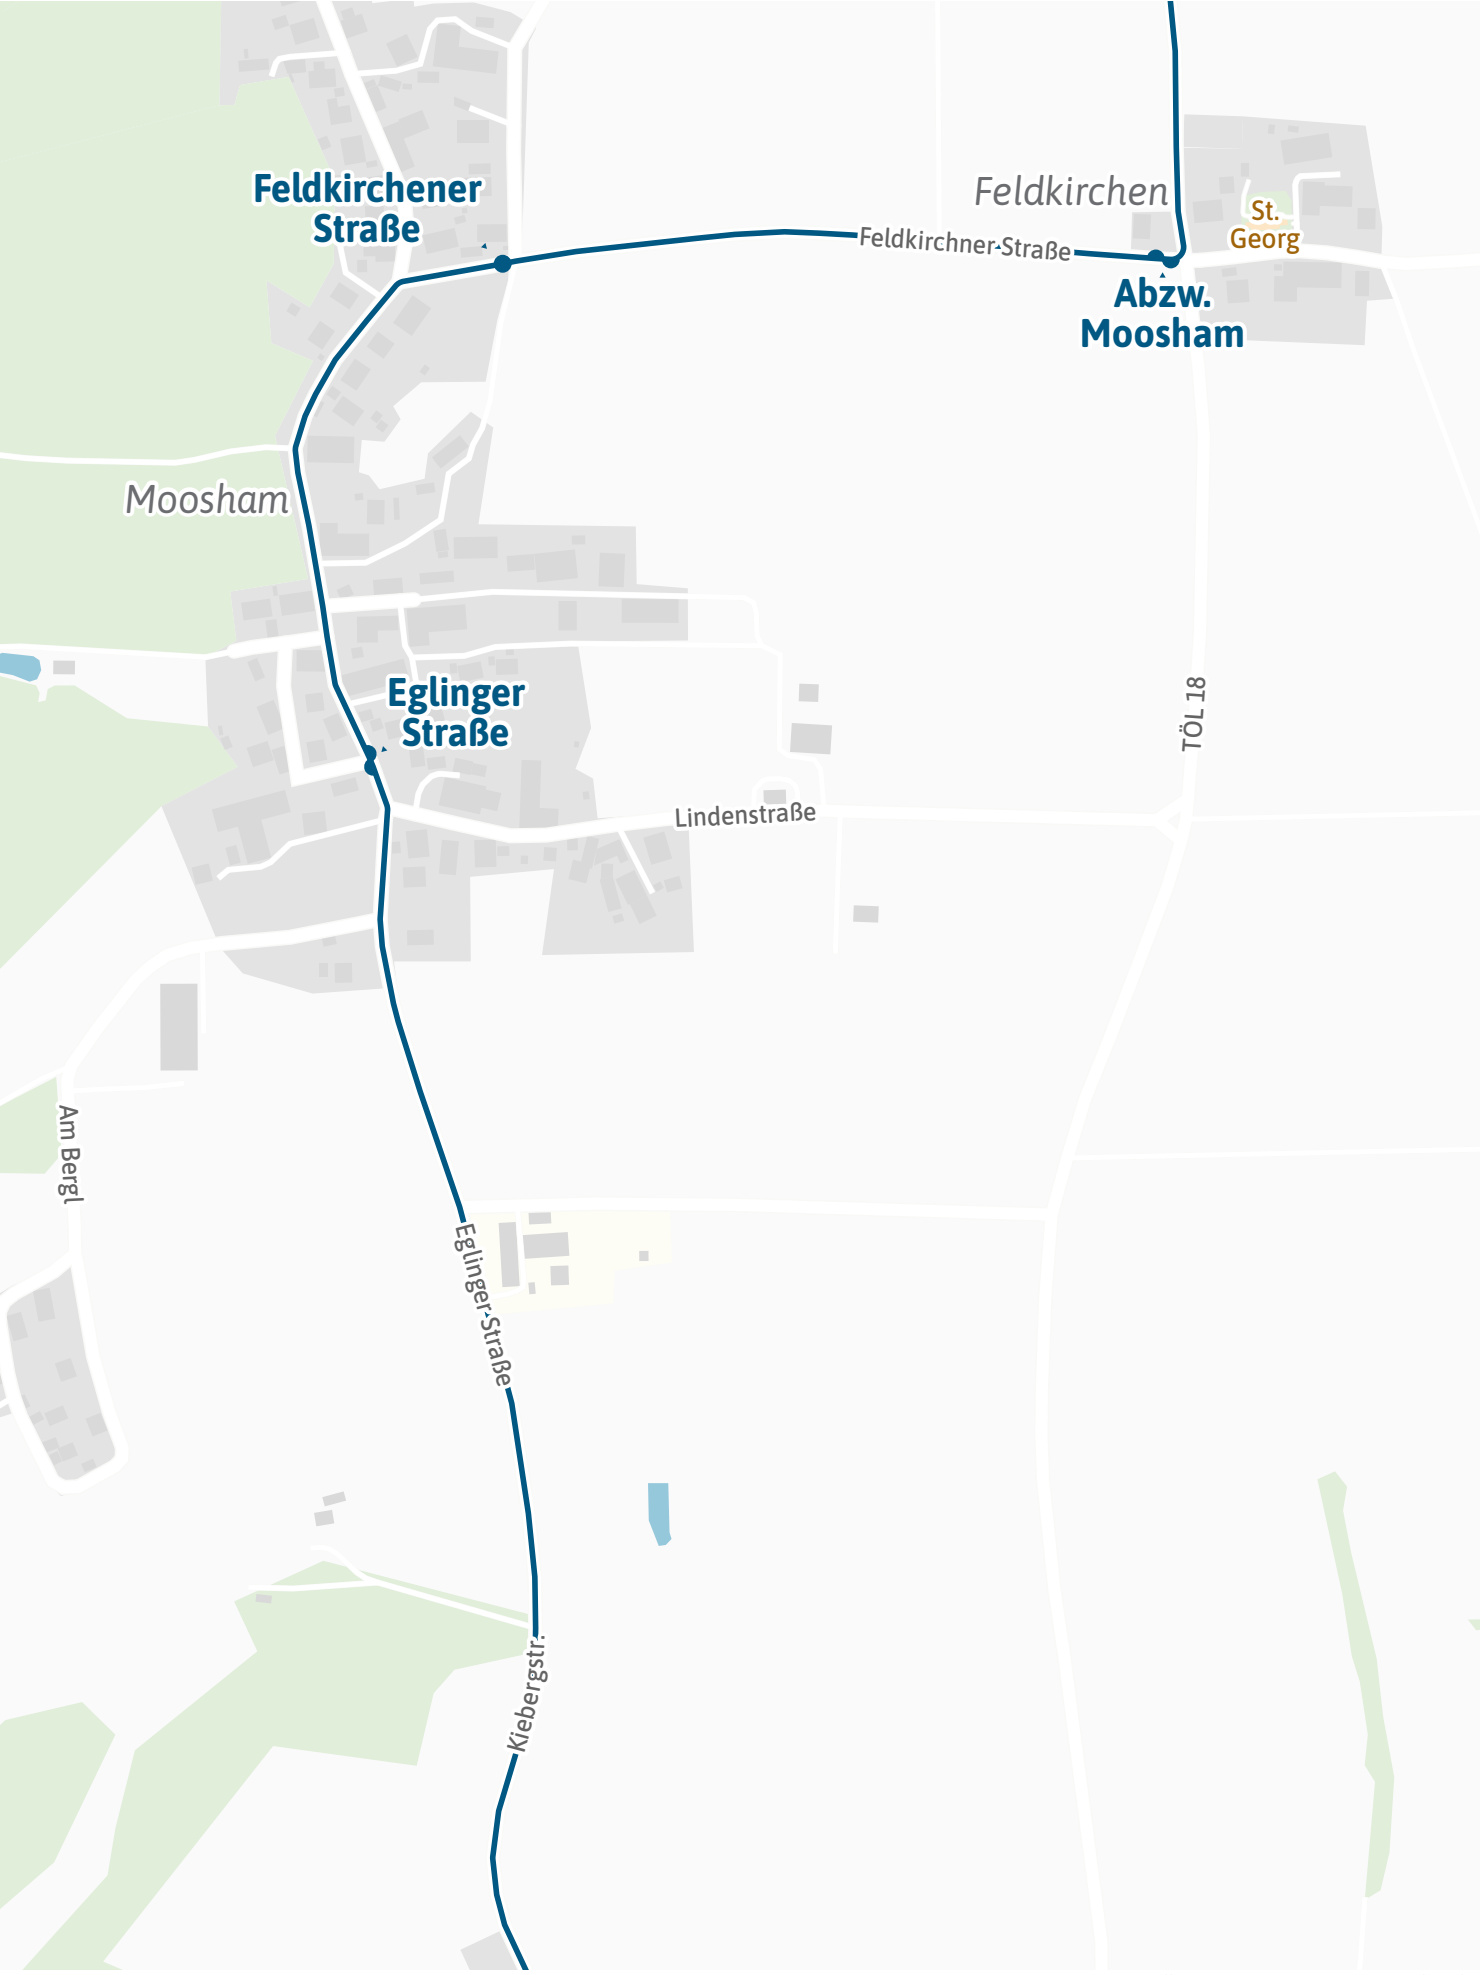

Verlauf der Linie 377