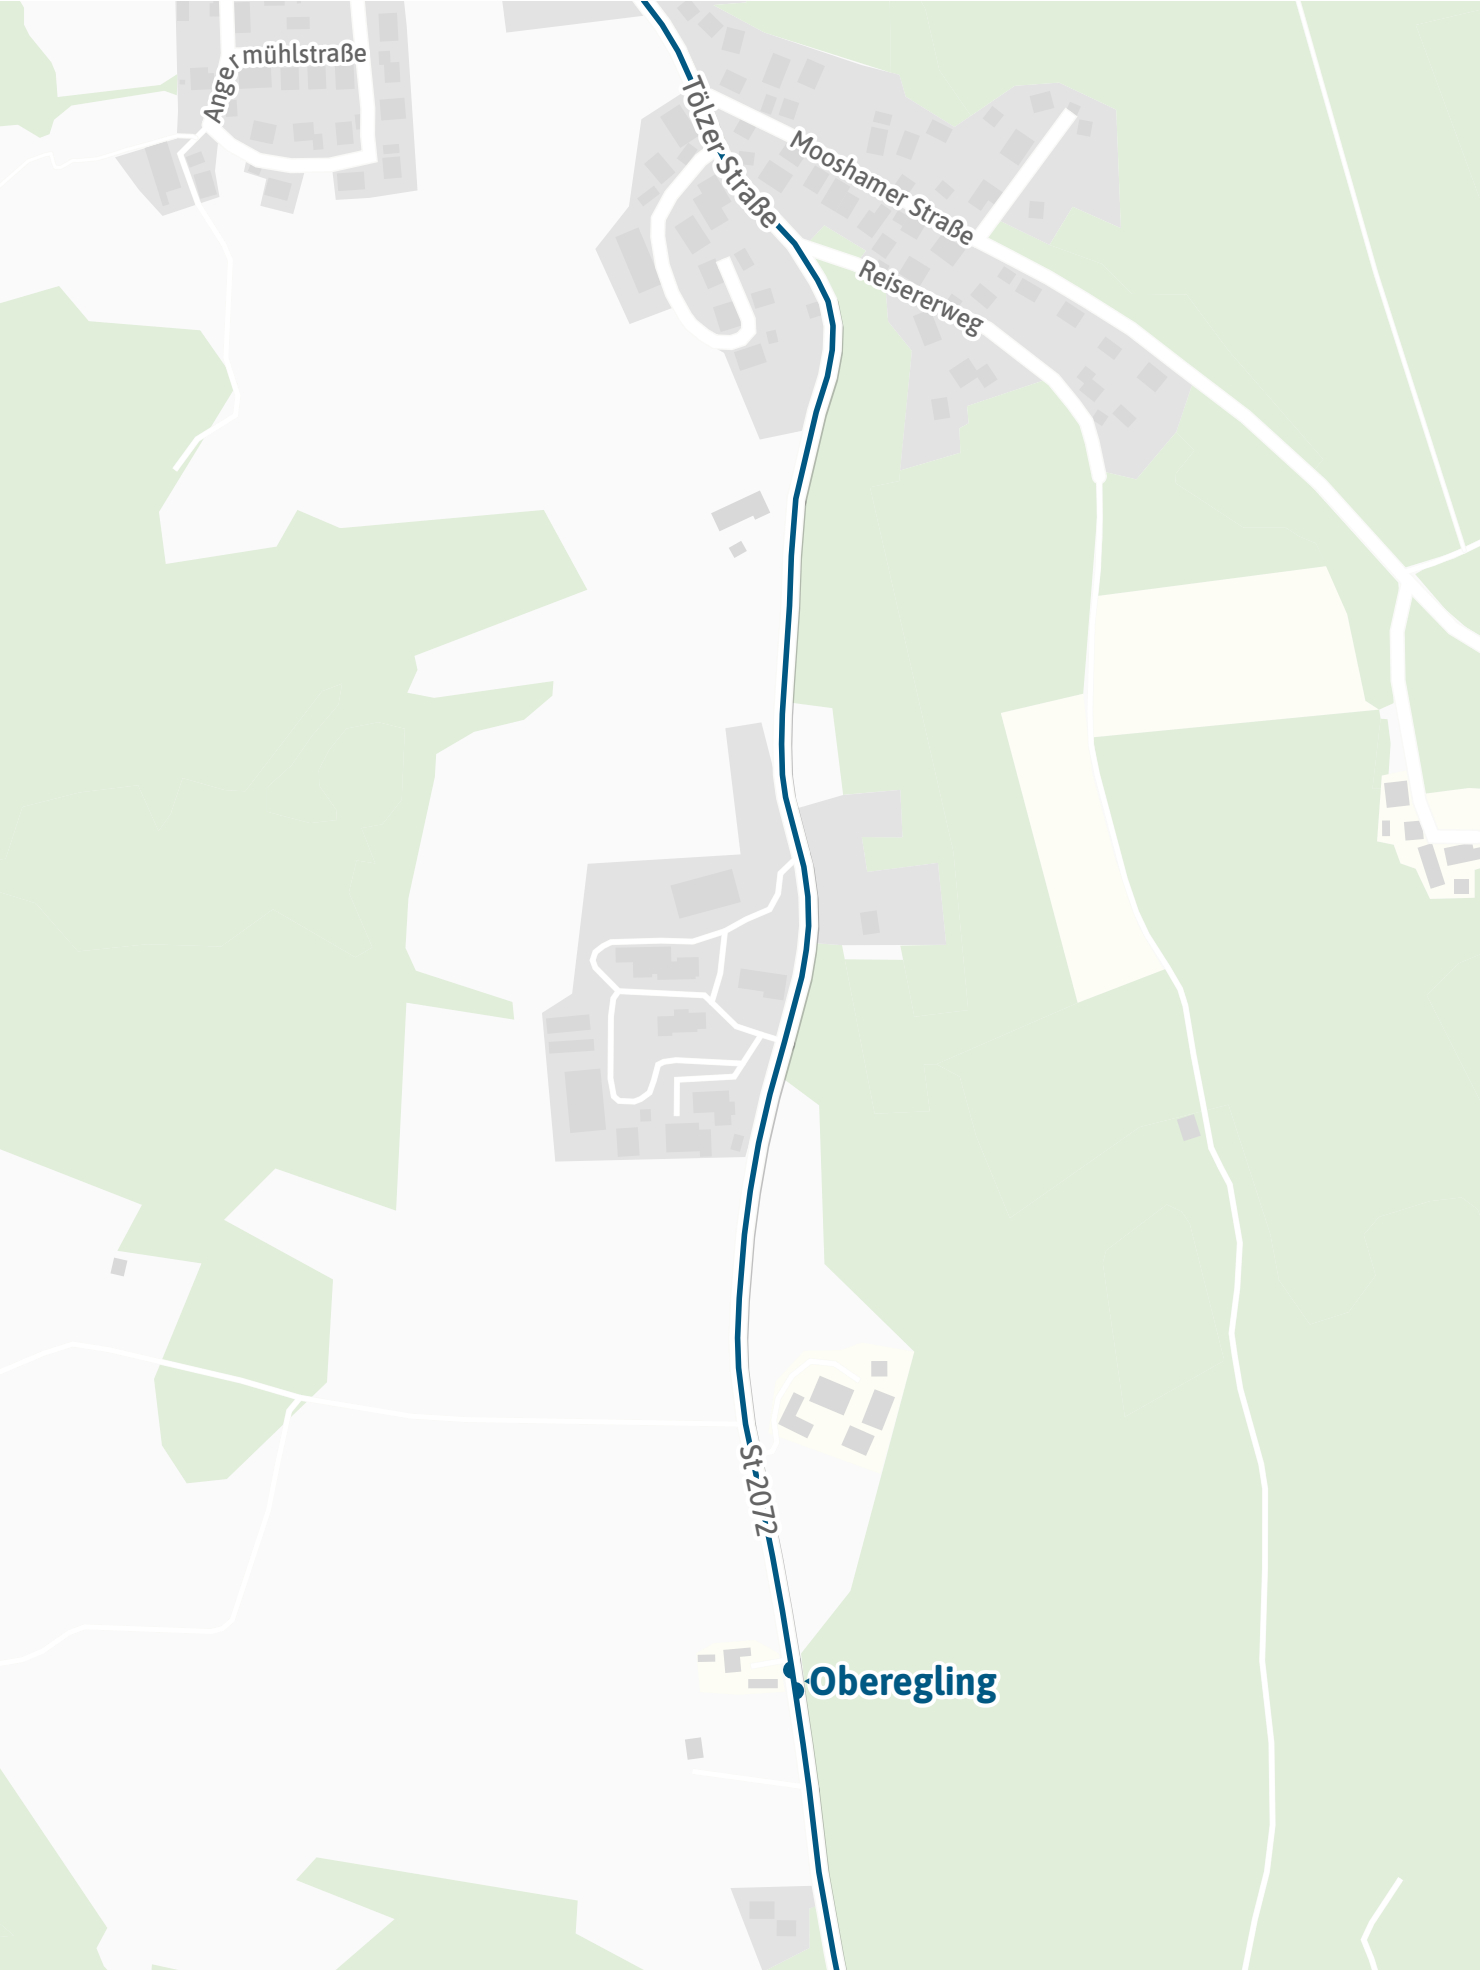

Verlauf der Linie 377

2.5 km 5 km 7.5 km 10 km

Verlauf der Linie 377

Verlauf der Linie 377

125 m 250 m 375 m 500 m

Kartengrundlage: OpenStreetMap-Mitwirkende
Gestaltung: MVV GmbH | Liniestand: 2024

Verlauf der Linie 377

125 m 250 m 375 m 500 m

Verlauf der Linie 377

Verlauf der Linie 377

**Ergertshausen/
Neufahrn, Abzw.**

125 m 250 m 375 m 500 m

Verlauf der Linie 377

Verlauf der Linie 377

Verlauf der Linie 377

Verlauf der Linie 377

Verlauf der Linie 377

Verlauf der Linie 377

125 m 250 m 375 m 500 m

Verlauf der Linie 377

125 m 250 m 375 m 500 m

Verlauf der Linie 377

Verlauf der Linie 377

Verlauf der Linie 377