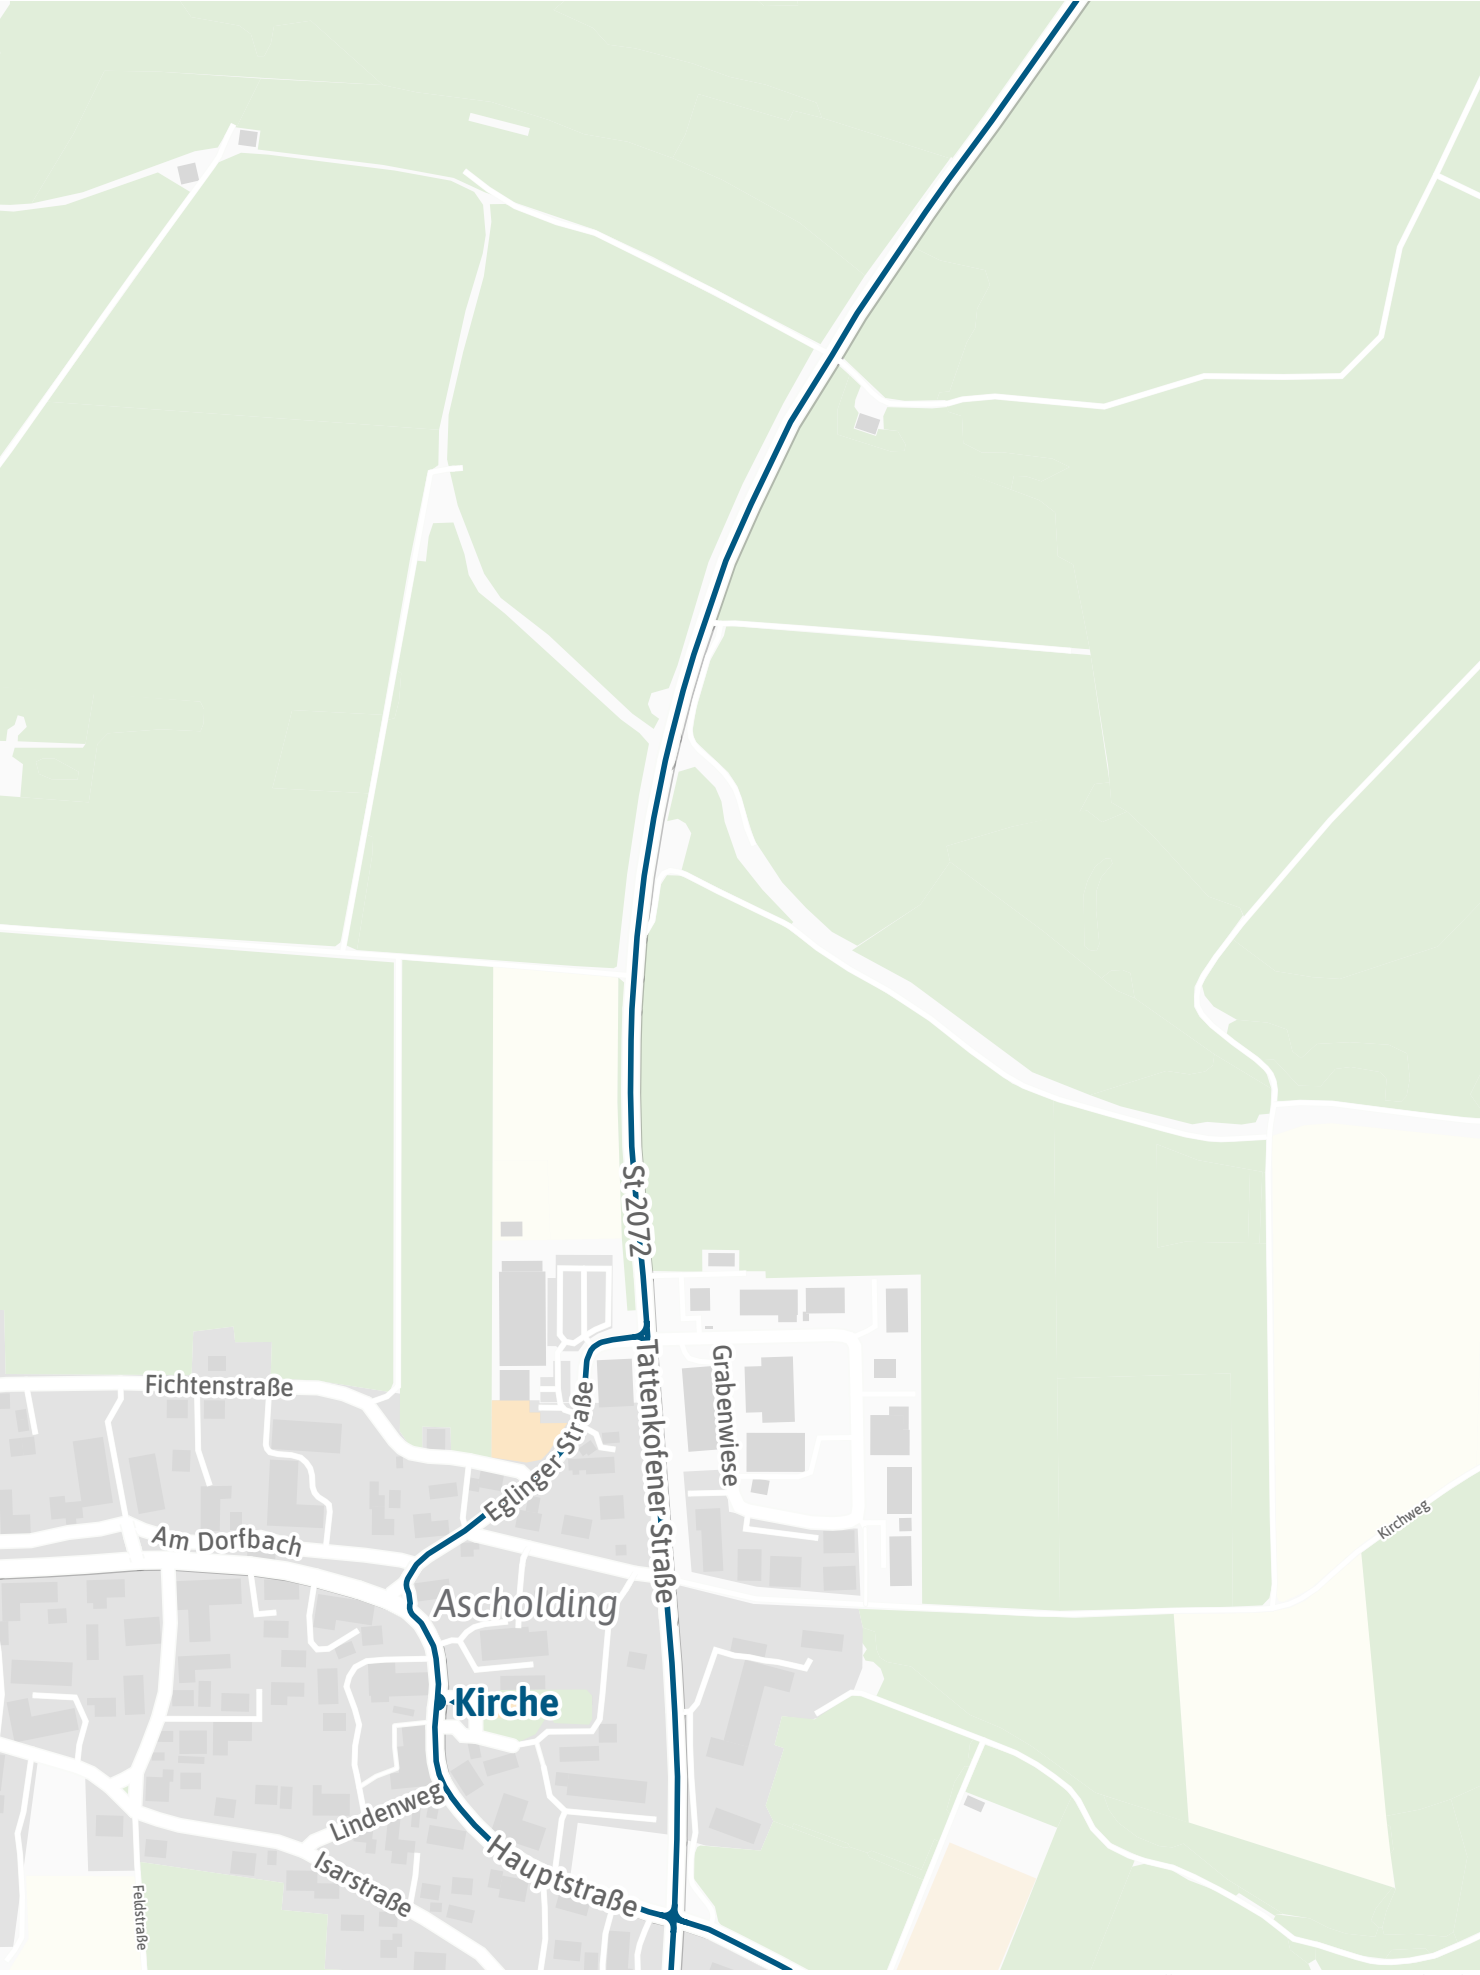

Verlauf der Linie 377

2.5 km 5 km 7.5 km 10 km

Verlauf der Linie 377

Verlauf der Linie 377

125 m 250 m 375 m 500 m

Kartengrundlage: OpenStreetMap-Mitwirkende
Gestaltung: MVV GmbH | Liniestand: 2024

Verlauf der Linie 377

125 m 250 m 375 m 500 m

Verlauf der Linie 377

125 m 250 m 375 m 500 m

Verlauf der Linie 377

Verlauf der Linie 377

Verlauf der Linie 377

125 m 250 m 375 m 500 m

Verlauf der Linie 377

Verlauf der Linie 377

Verlauf der Linie 377

125 m 250 m 375 m 500 m

Verlauf der Linie 377

Verlauf der Linie 377

Verlauf der Linie 377

Verlauf der Linie 377

Verlauf der Linie 377

Verlauf der Linie 377