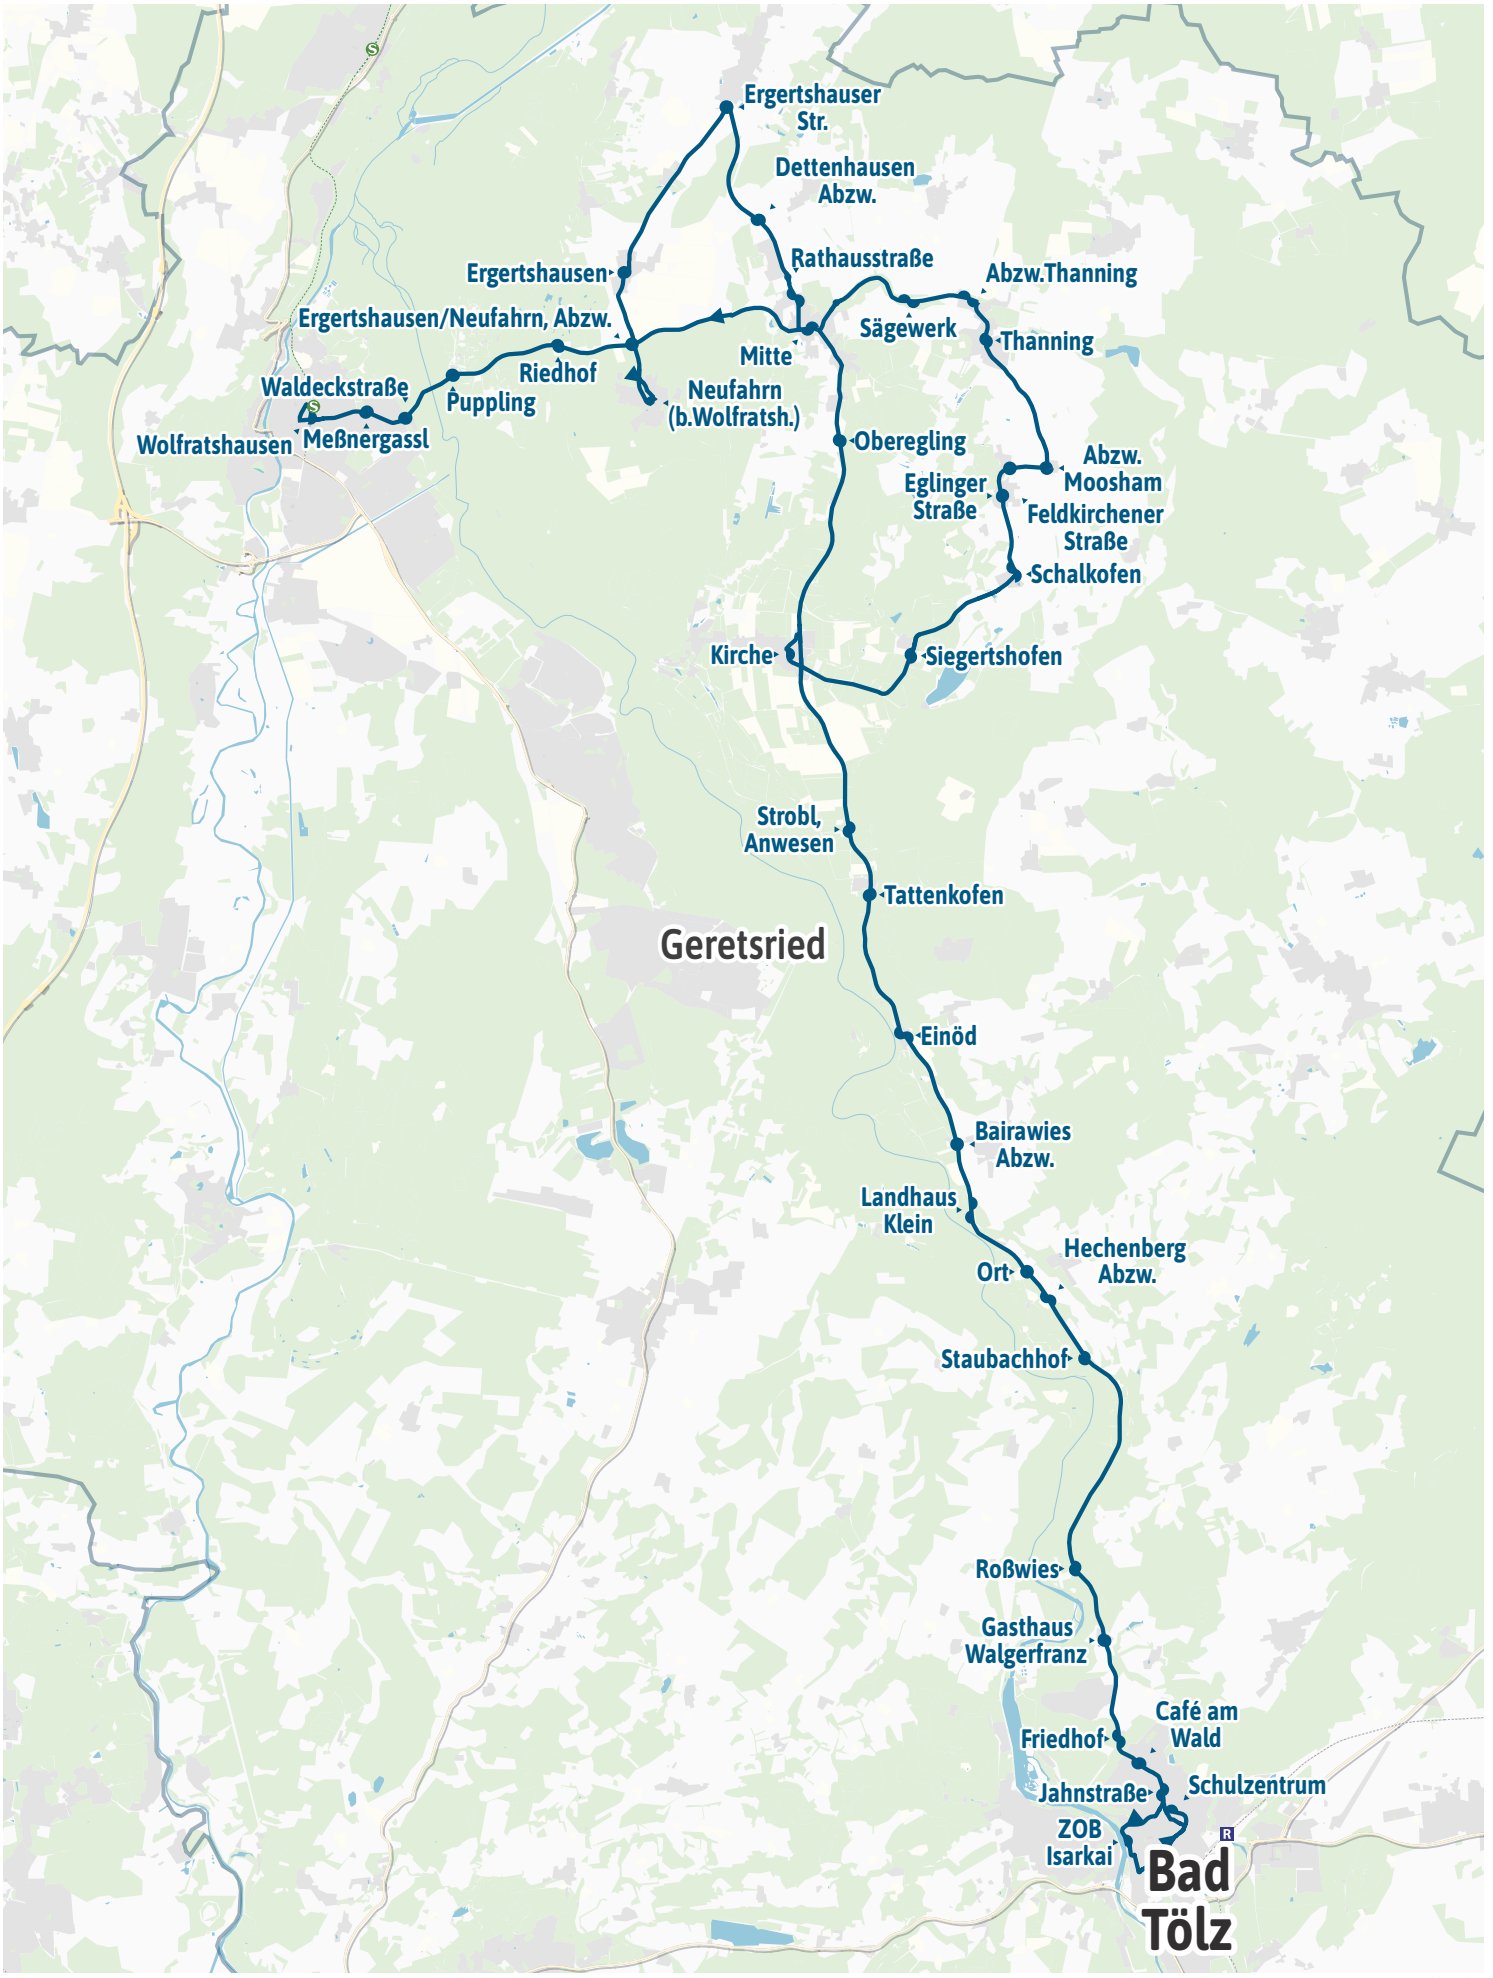

Verlauf der Linie 377

2.5 km 5 km 7.5 km 10 km

Verlauf der Linie 377

Verlauf der Linie 377

125 m 250 m 375 m 500 m

Kartengrundlage: OpenStreetMap-Mitwirkende
Gestaltung: MVV GmbH | Liniestand: 2024

Verlauf der Linie 377

125 m 250 m 375 m 500 m

Verlauf der Linie 377

Verlauf der Linie 377

**Ergertshausen/
Neufahrn, Abzw.**

125 m 250 m 375 m 500 m

Verlauf der Linie 377

Verlauf der Linie 377

Verlauf der Linie 377

Verlauf der Linie 377

Verlauf der Linie 377

Verlauf der Linie 377

125 m 250 m 375 m 500 m

Verlauf der Linie 377

125 m 250 m 375 m 500 m

Verlauf der Linie 377

Verlauf der Linie 377

Verlauf der Linie 377