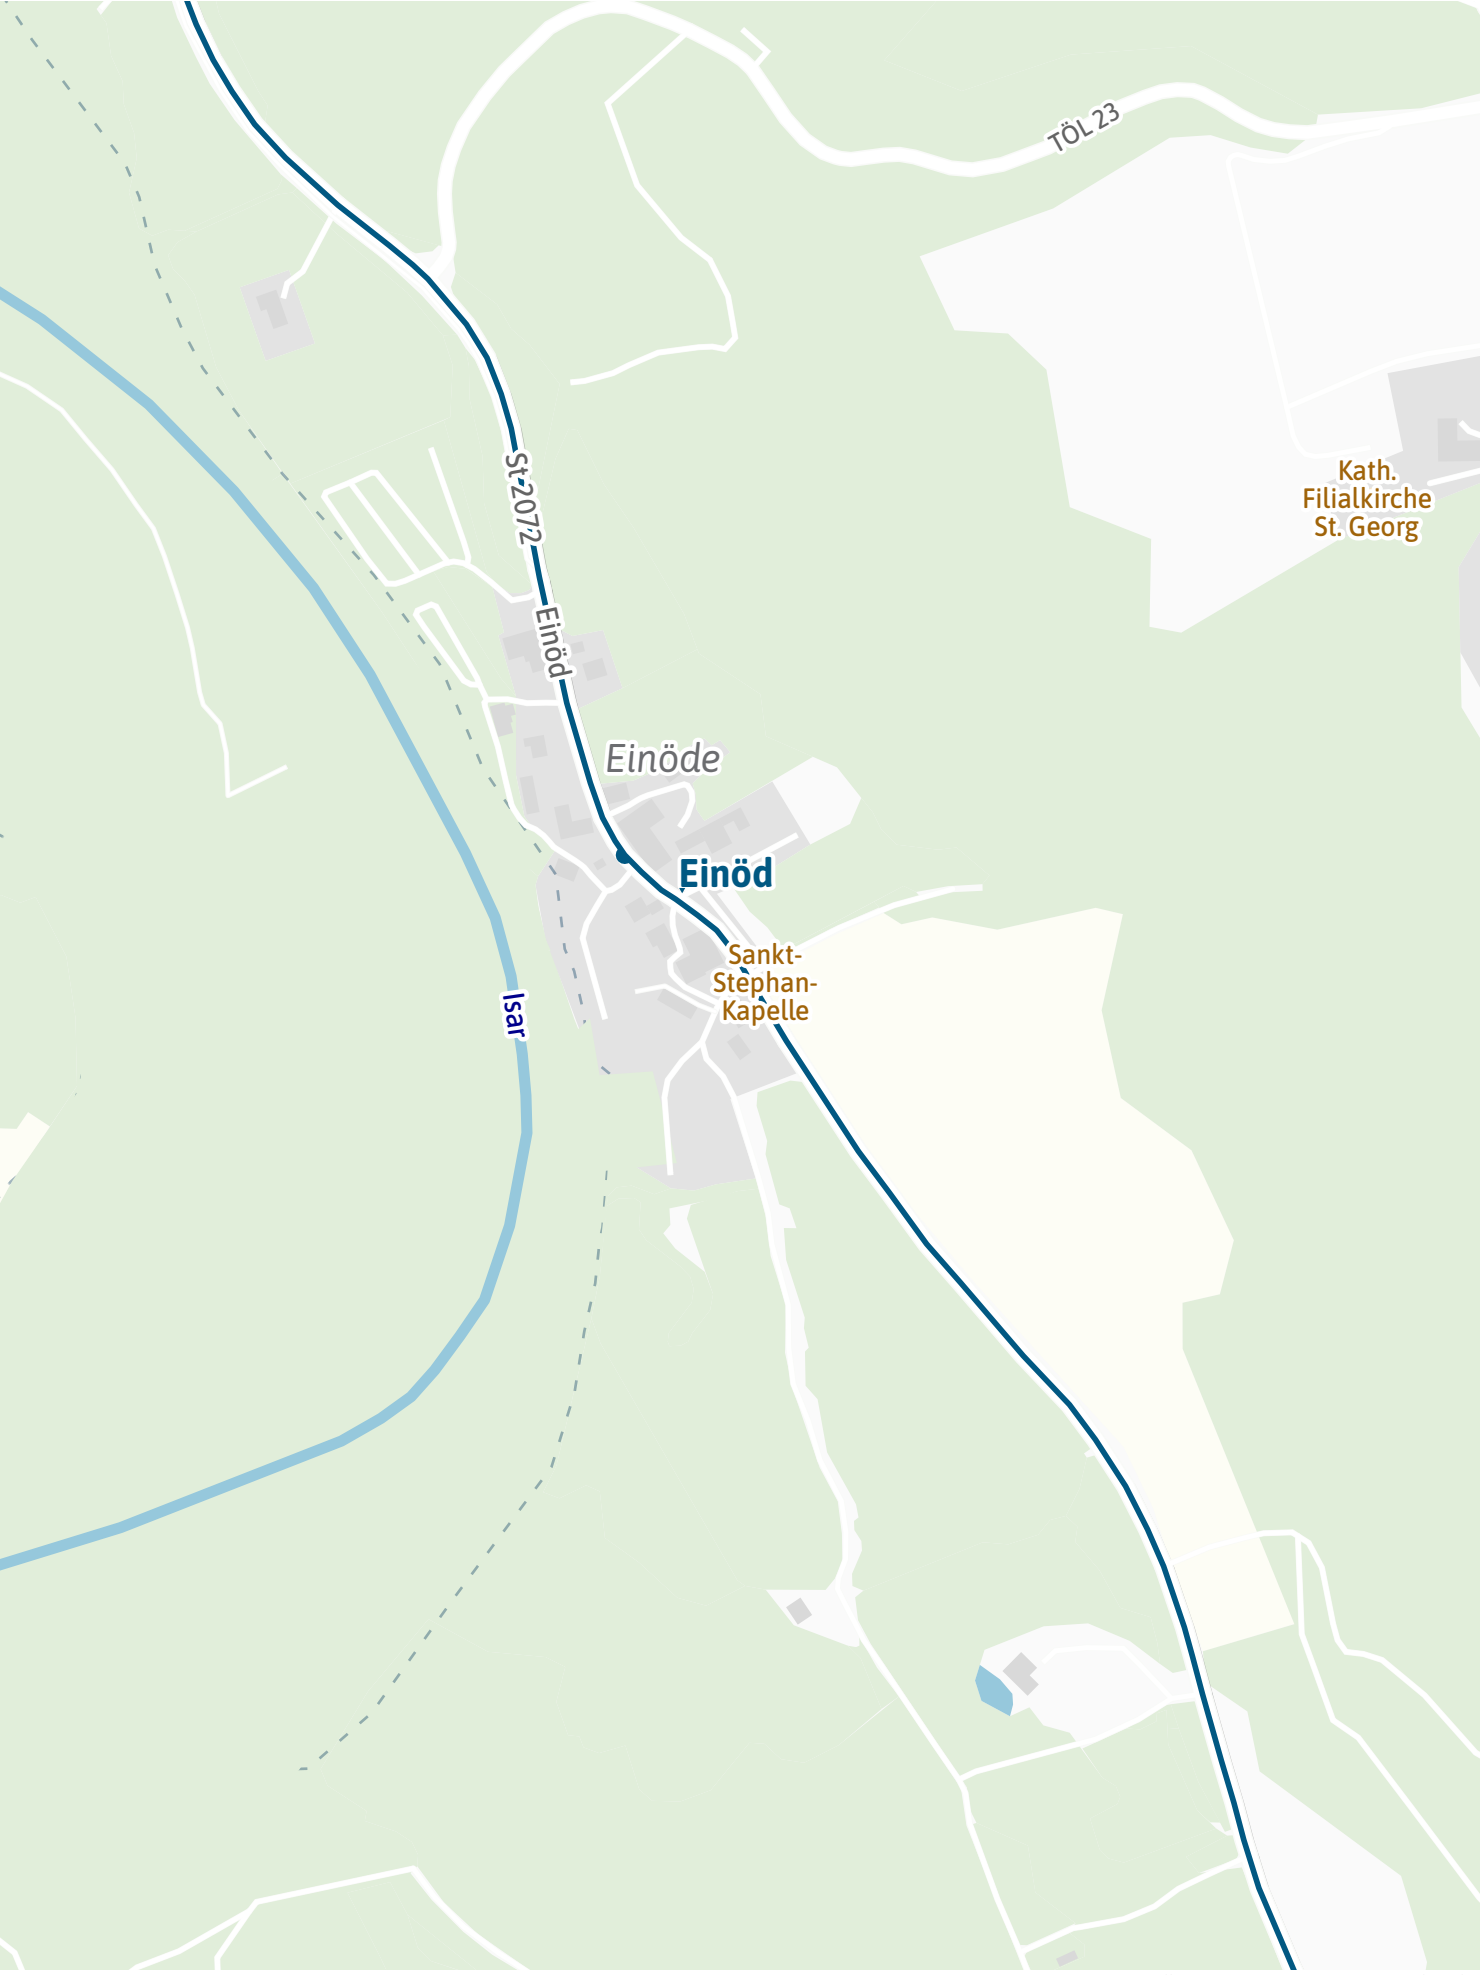

Verlauf der Linie 377

2.5 km 5 km 7.5 km 10 km

Verlauf der Linie 377

Verlauf der Linie 377

125 m 250 m 375 m 500 m

Kartengrundlage: OpenStreetMap-Mitwirkende
Gestaltung: MVV GmbH | Liniestand: 2024

Verlauf der Linie 377

Verlauf der Linie 377

Verlauf der Linie 377

125 m 250 m 375 m 500 m

Verlauf der Linie 377

Verlauf der Linie 377

Verlauf der Linie 377

Verlauf der Linie 377

Verlauf der Linie 377

Verlauf der Linie 377

Verlauf der Linie 377

Verlauf der Linie 377

125 m 250 m 375 m 500 m

Verlauf der Linie 377

125 m 250 m 375 m 500 m

Verlauf der Linie 377

Verlauf der Linie 377

Verlauf der Linie 377