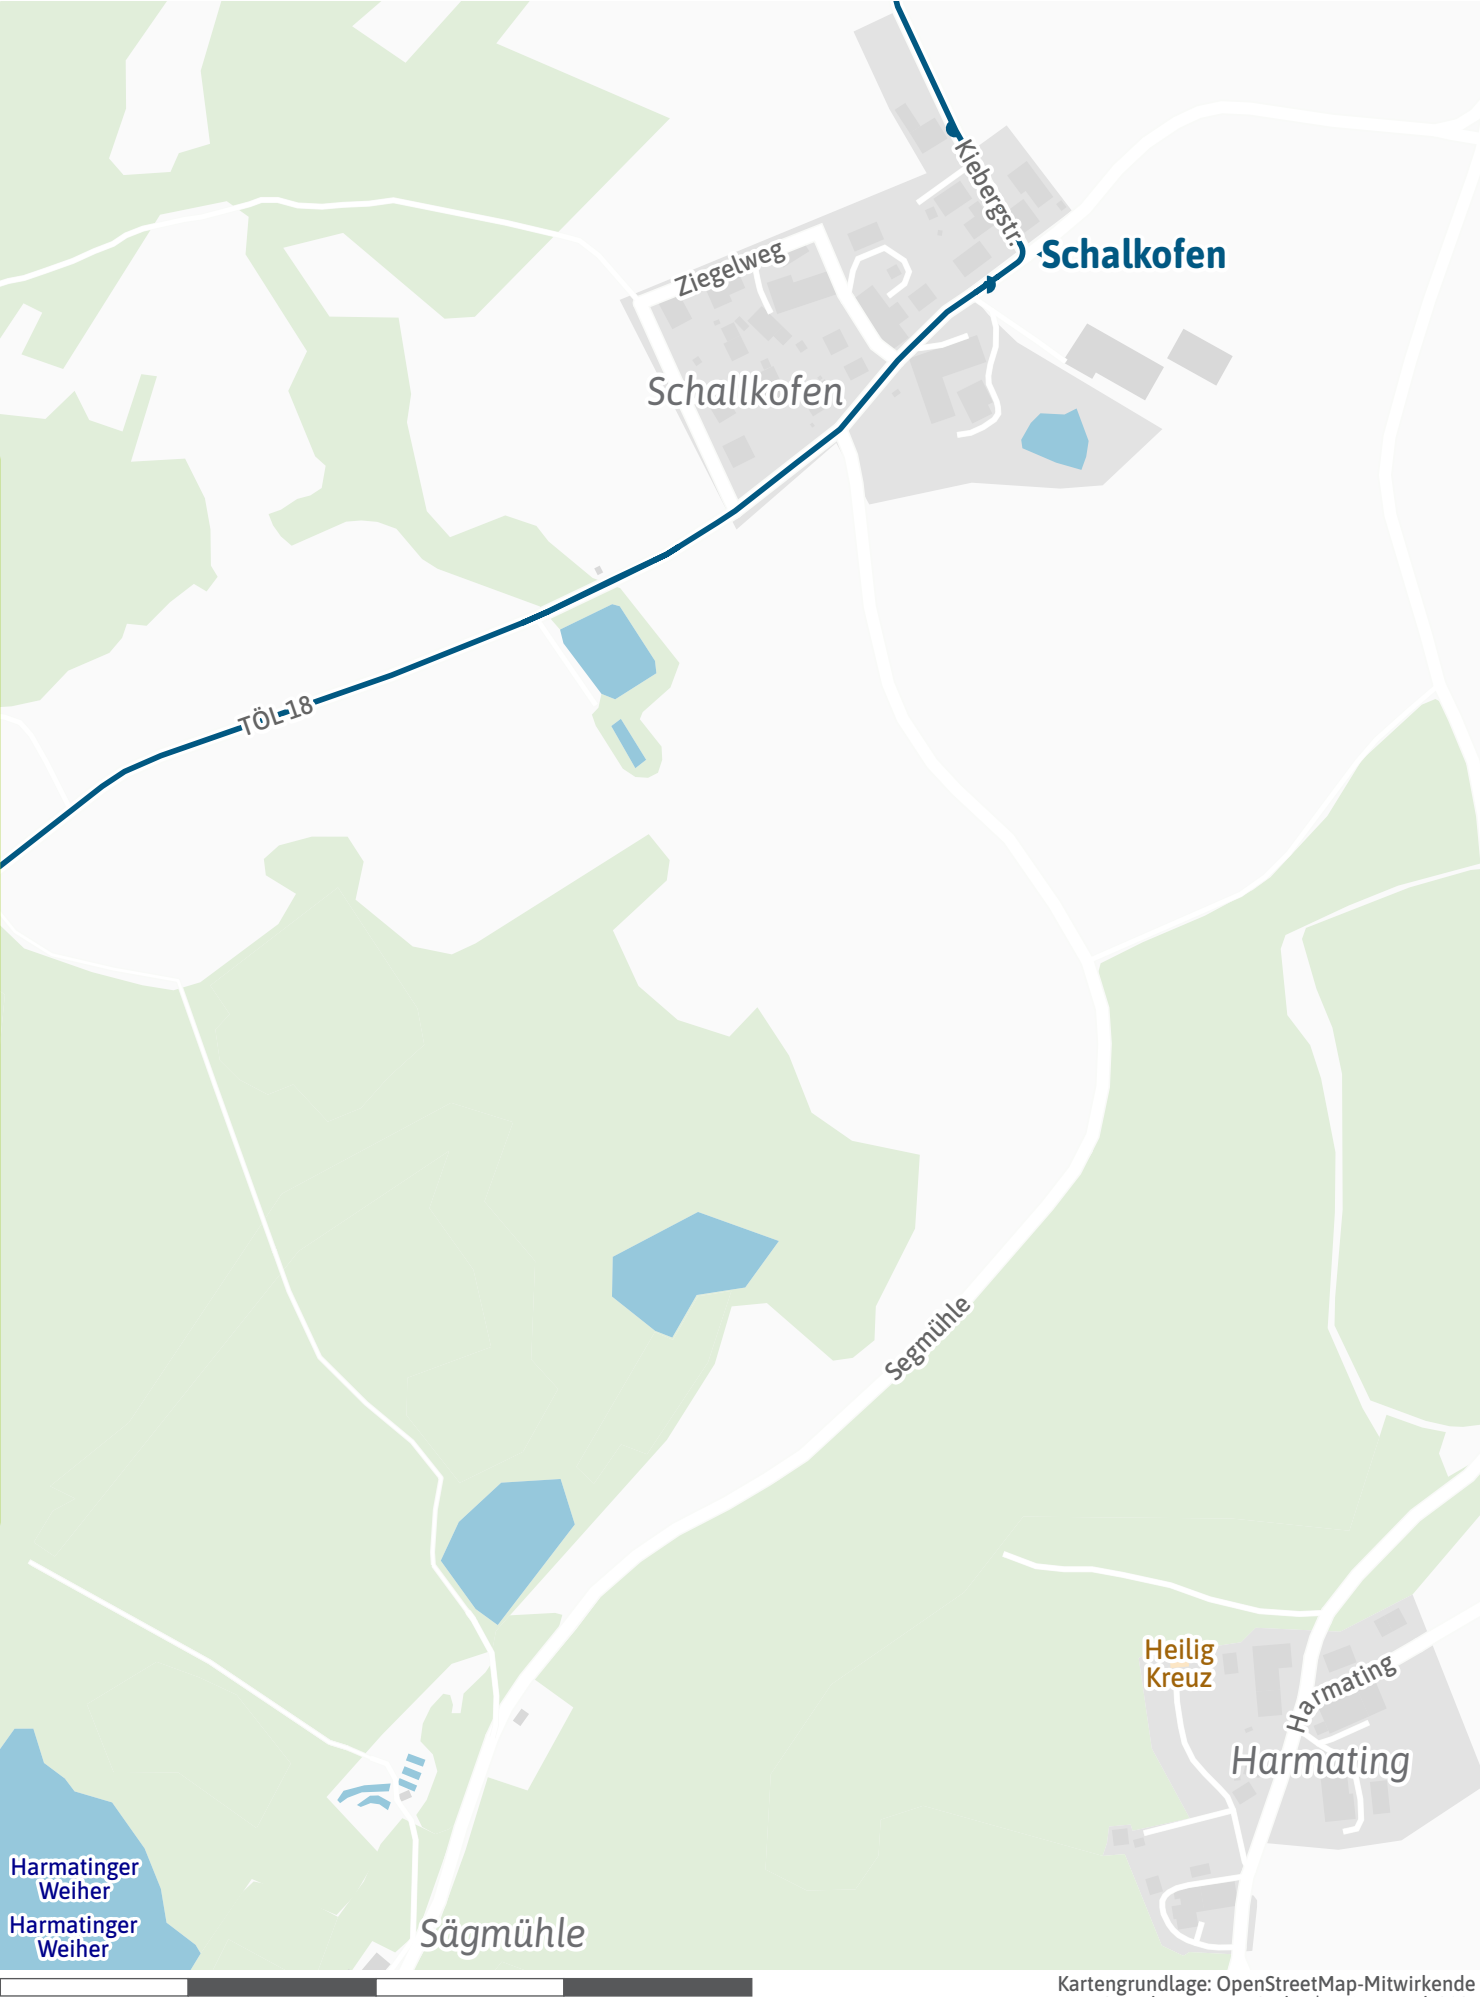

Verlauf der Linie 377

2.5 km 5 km 7.5 km 10 km

Verlauf der Linie 377

Verlauf der Linie 377

125 m 250 m 375 m 500 m

Kartengrundlage: OpenStreetMap-Mitwirkende
Gestaltung: MVV GmbH | Liniestand: 2024

Verlauf der Linie 377

Verlauf der Linie 377

Verlauf der Linie 377

Verlauf der Linie 377

125 m 250 m 375 m 500 m

Verlauf der Linie 377

125 m 250 m 375 m 500 m

Verlauf der Linie 377

Verlauf der Linie 377

125 m 250 m 375 m 500 m

Verlauf der Linie 377

125 m 250 m 375 m 500 m

Verlauf der Linie 377

Verlauf der Linie 377

Verlauf der Linie 377

125 m 250 m 375 m 500 m

Verlauf der Linie 377

Verlauf der Linie 377