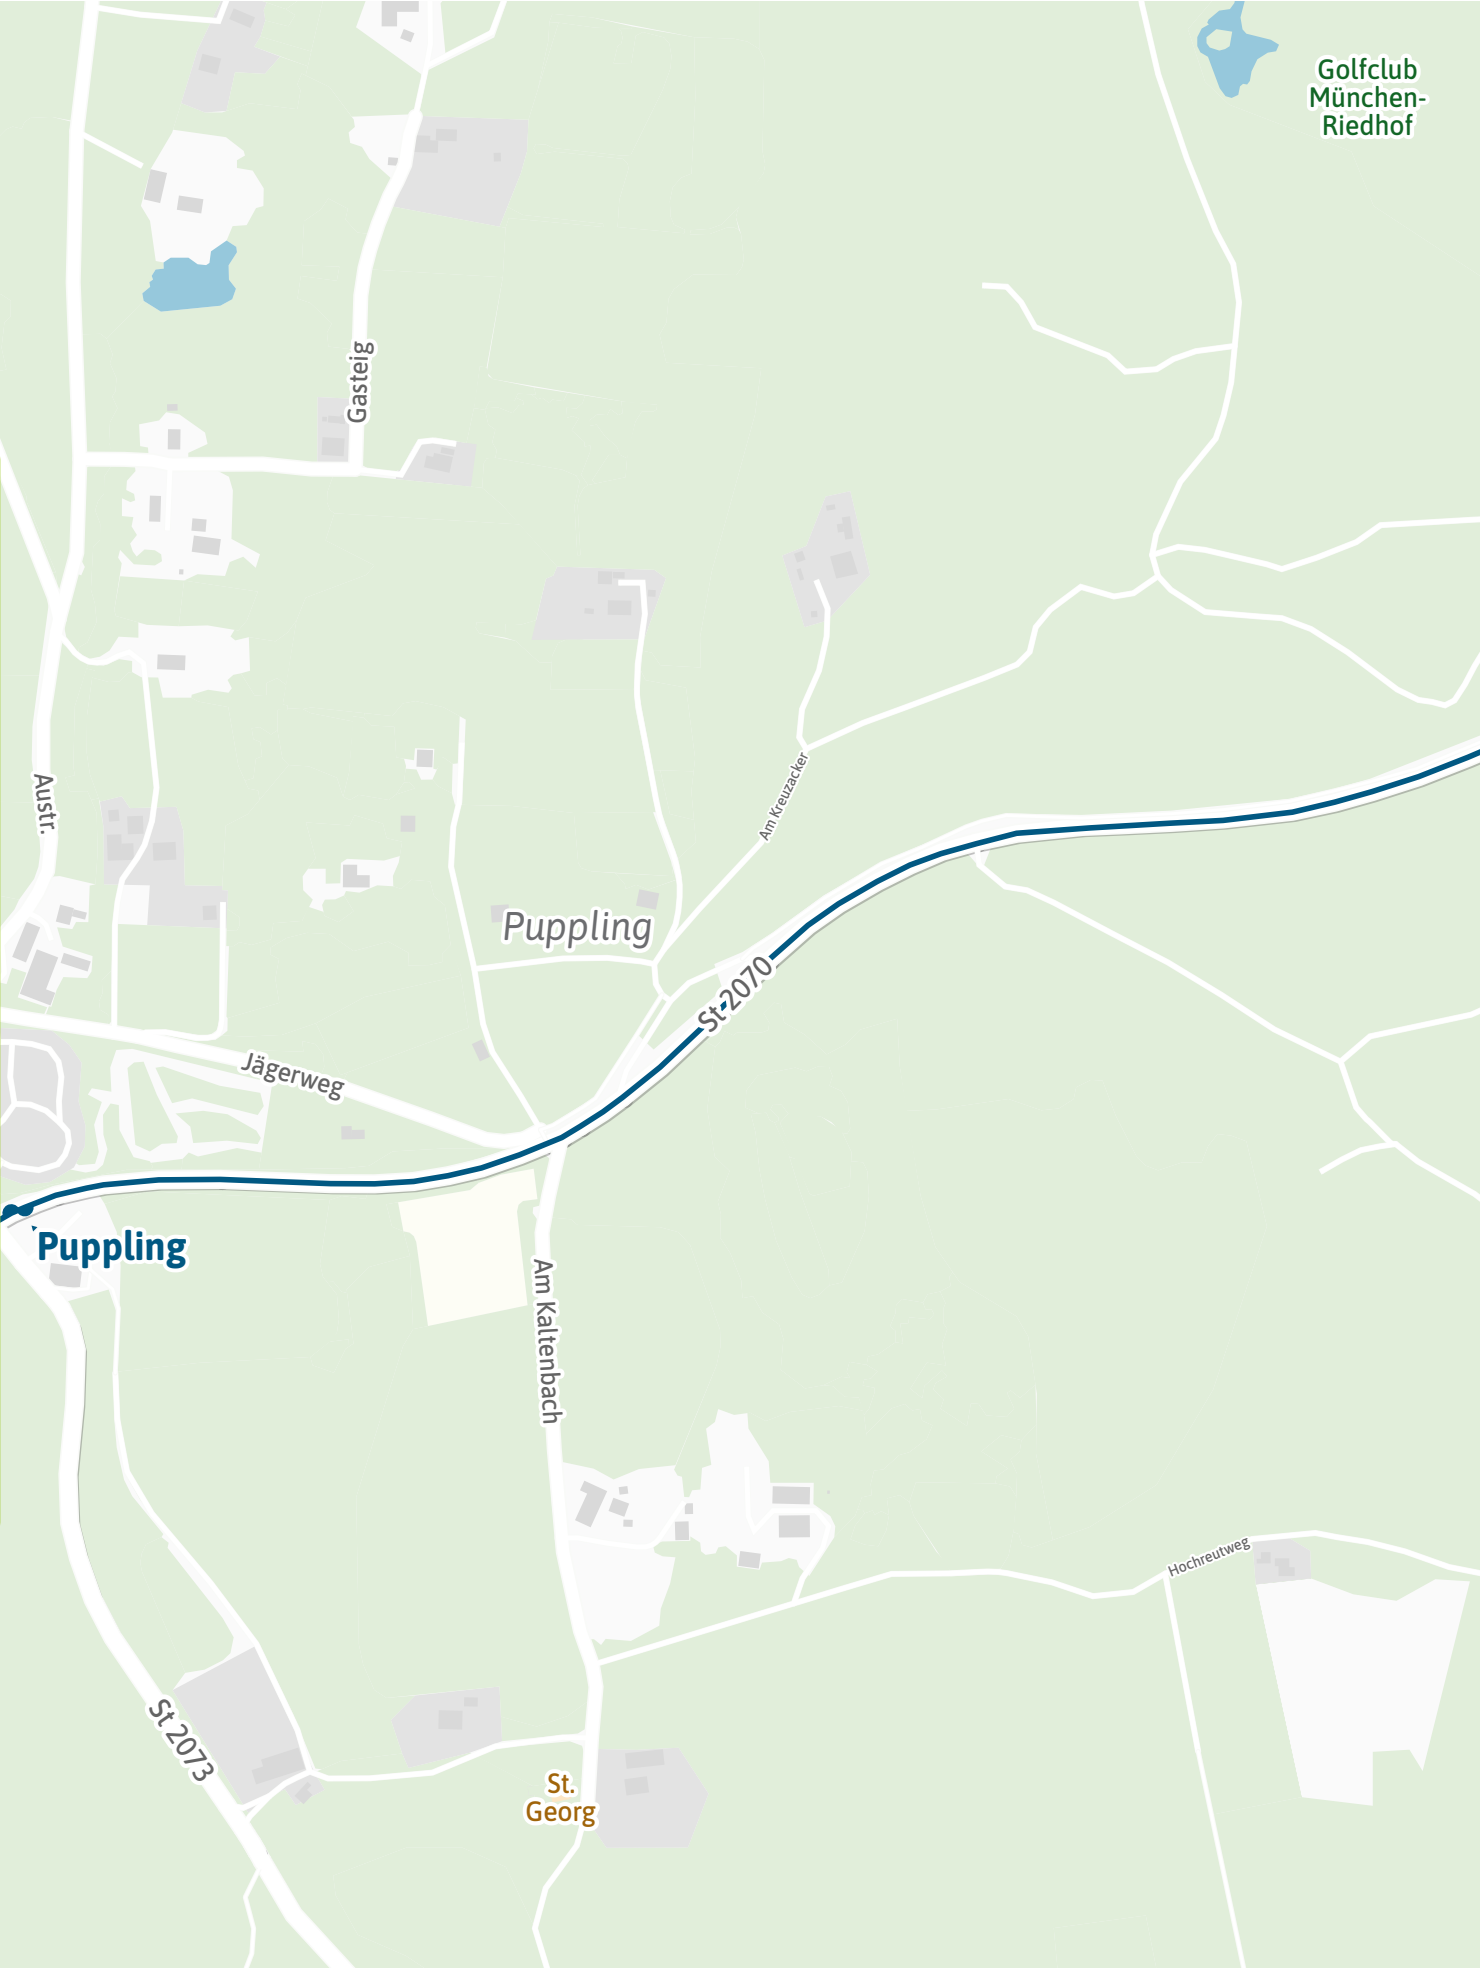

Verlauf der Linie 377

2.5 km 5 km 7.5 km 10 km

Verlauf der Linie 377

Verlauf der Linie 377

125 m 250 m 375 m 500 m

Kartengrundlage: OpenStreetMap-Mitwirkende
Gestaltung: MVV GmbH | Liniestand: 2024

Verlauf der Linie 377

125 m 250 m 375 m 500 m

Verlauf der Linie 377

Verlauf der Linie 377

**Ergertshausen/
Neufahrn, Abzw.**

125 m 250 m 375 m 500 m

Verlauf der Linie 377

Verlauf der Linie 377

Verlauf der Linie 377

Verlauf der Linie 377

Verlauf der Linie 377

Verlauf der Linie 377

125 m 250 m 375 m 500 m

Verlauf der Linie 377

125 m 250 m 375 m 500 m

Verlauf der Linie 377

Verlauf der Linie 377

Verlauf der Linie 377