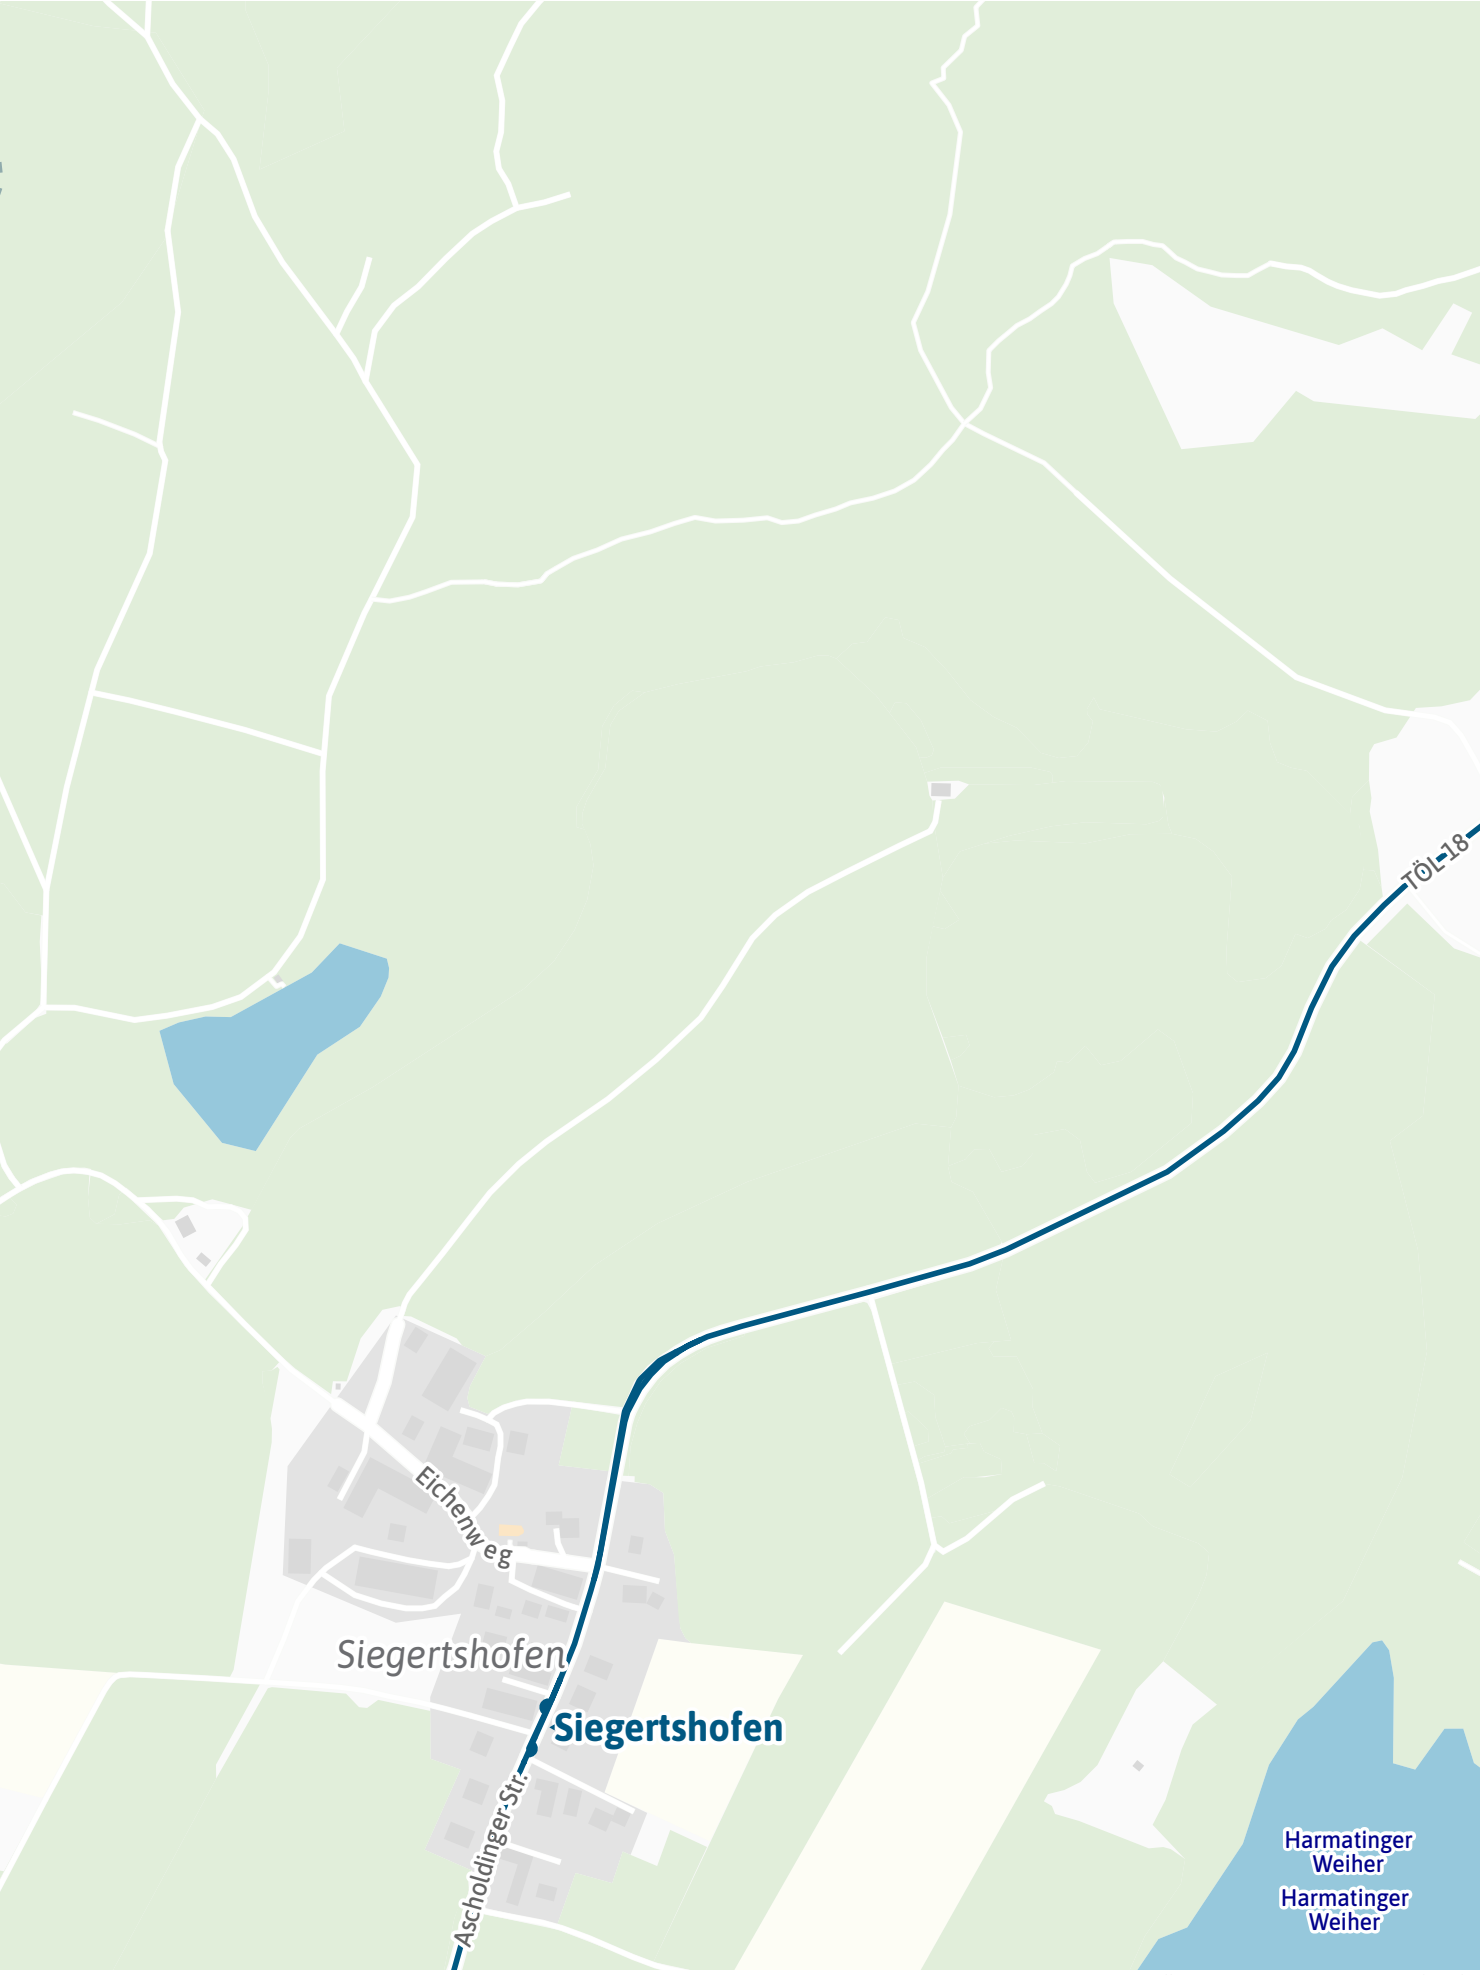

Verlauf der Linie 377

2.5 km 5 km 7.5 km 10 km

Verlauf der Linie 377

Verlauf der Linie 377

125 m 250 m 375 m 500 m

Kartengrundlage: OpenStreetMap-Mitwirkende
Gestaltung: MVV GmbH | Liniestand: 2024

Verlauf der Linie 377

125 m 250 m 375 m 500 m

Verlauf der Linie 377

125 m 250 m 375 m 500 m

Verlauf der Linie 377

Verlauf der Linie 377

Verlauf der Linie 377

125 m 250 m 375 m 500 m

Verlauf der Linie 377

Verlauf der Linie 377

Verlauf der Linie 377

125 m 250 m 375 m 500 m

Verlauf der Linie 377

Verlauf der Linie 377

Verlauf der Linie 377

Verlauf der Linie 377

Verlauf der Linie 377

Verlauf der Linie 377