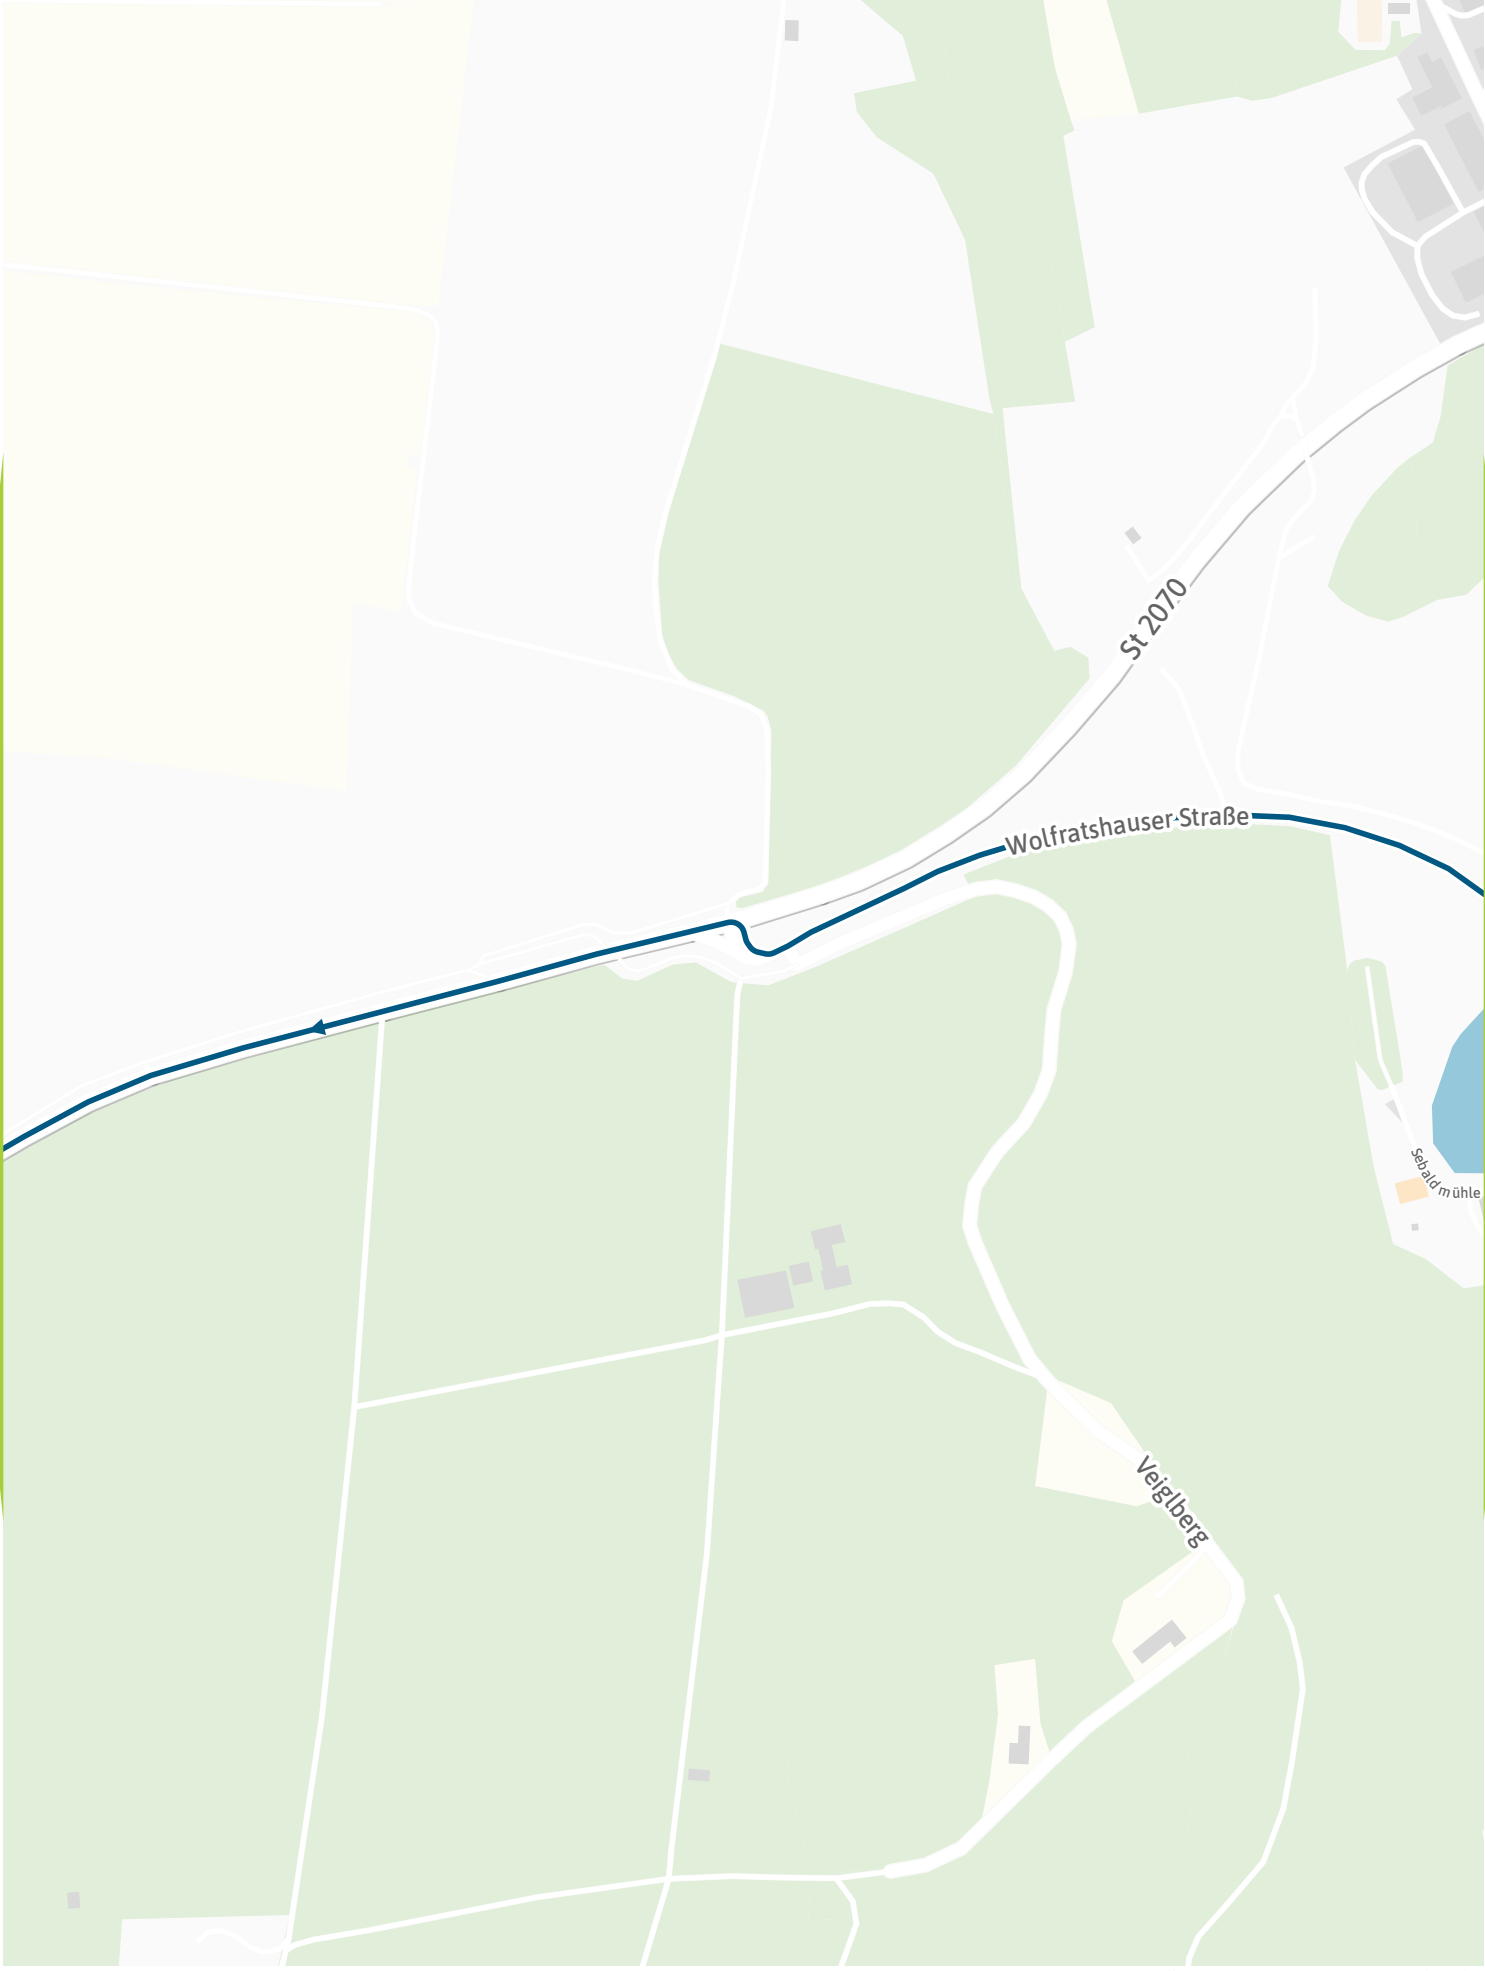

Verlauf der Linie 377

2.5 km 5 km 7.5 km 10 km

Verlauf der Linie 377

Verlauf der Linie 377

125 m 250 m 375 m 500 m

Kartengrundlage: OpenStreetMap-Mitwirkende
Gestaltung: MVV GmbH | Liniestand: 2024

Verlauf der Linie 377

125 m 250 m 375 m 500 m

Verlauf der Linie 377

Verlauf der Linie 377

**Ergertshausen/
Neufahrn, Abzw.**

125 m 250 m 375 m 500 m

Verlauf der Linie 377

Verlauf der Linie 377

Verlauf der Linie 377

Verlauf der Linie 377

Verlauf der Linie 377

Verlauf der Linie 377

125 m 250 m 375 m 500 m

Verlauf der Linie 377

125 m 250 m 375 m 500 m

Verlauf der Linie 377

Verlauf der Linie 377

Verlauf der Linie 377