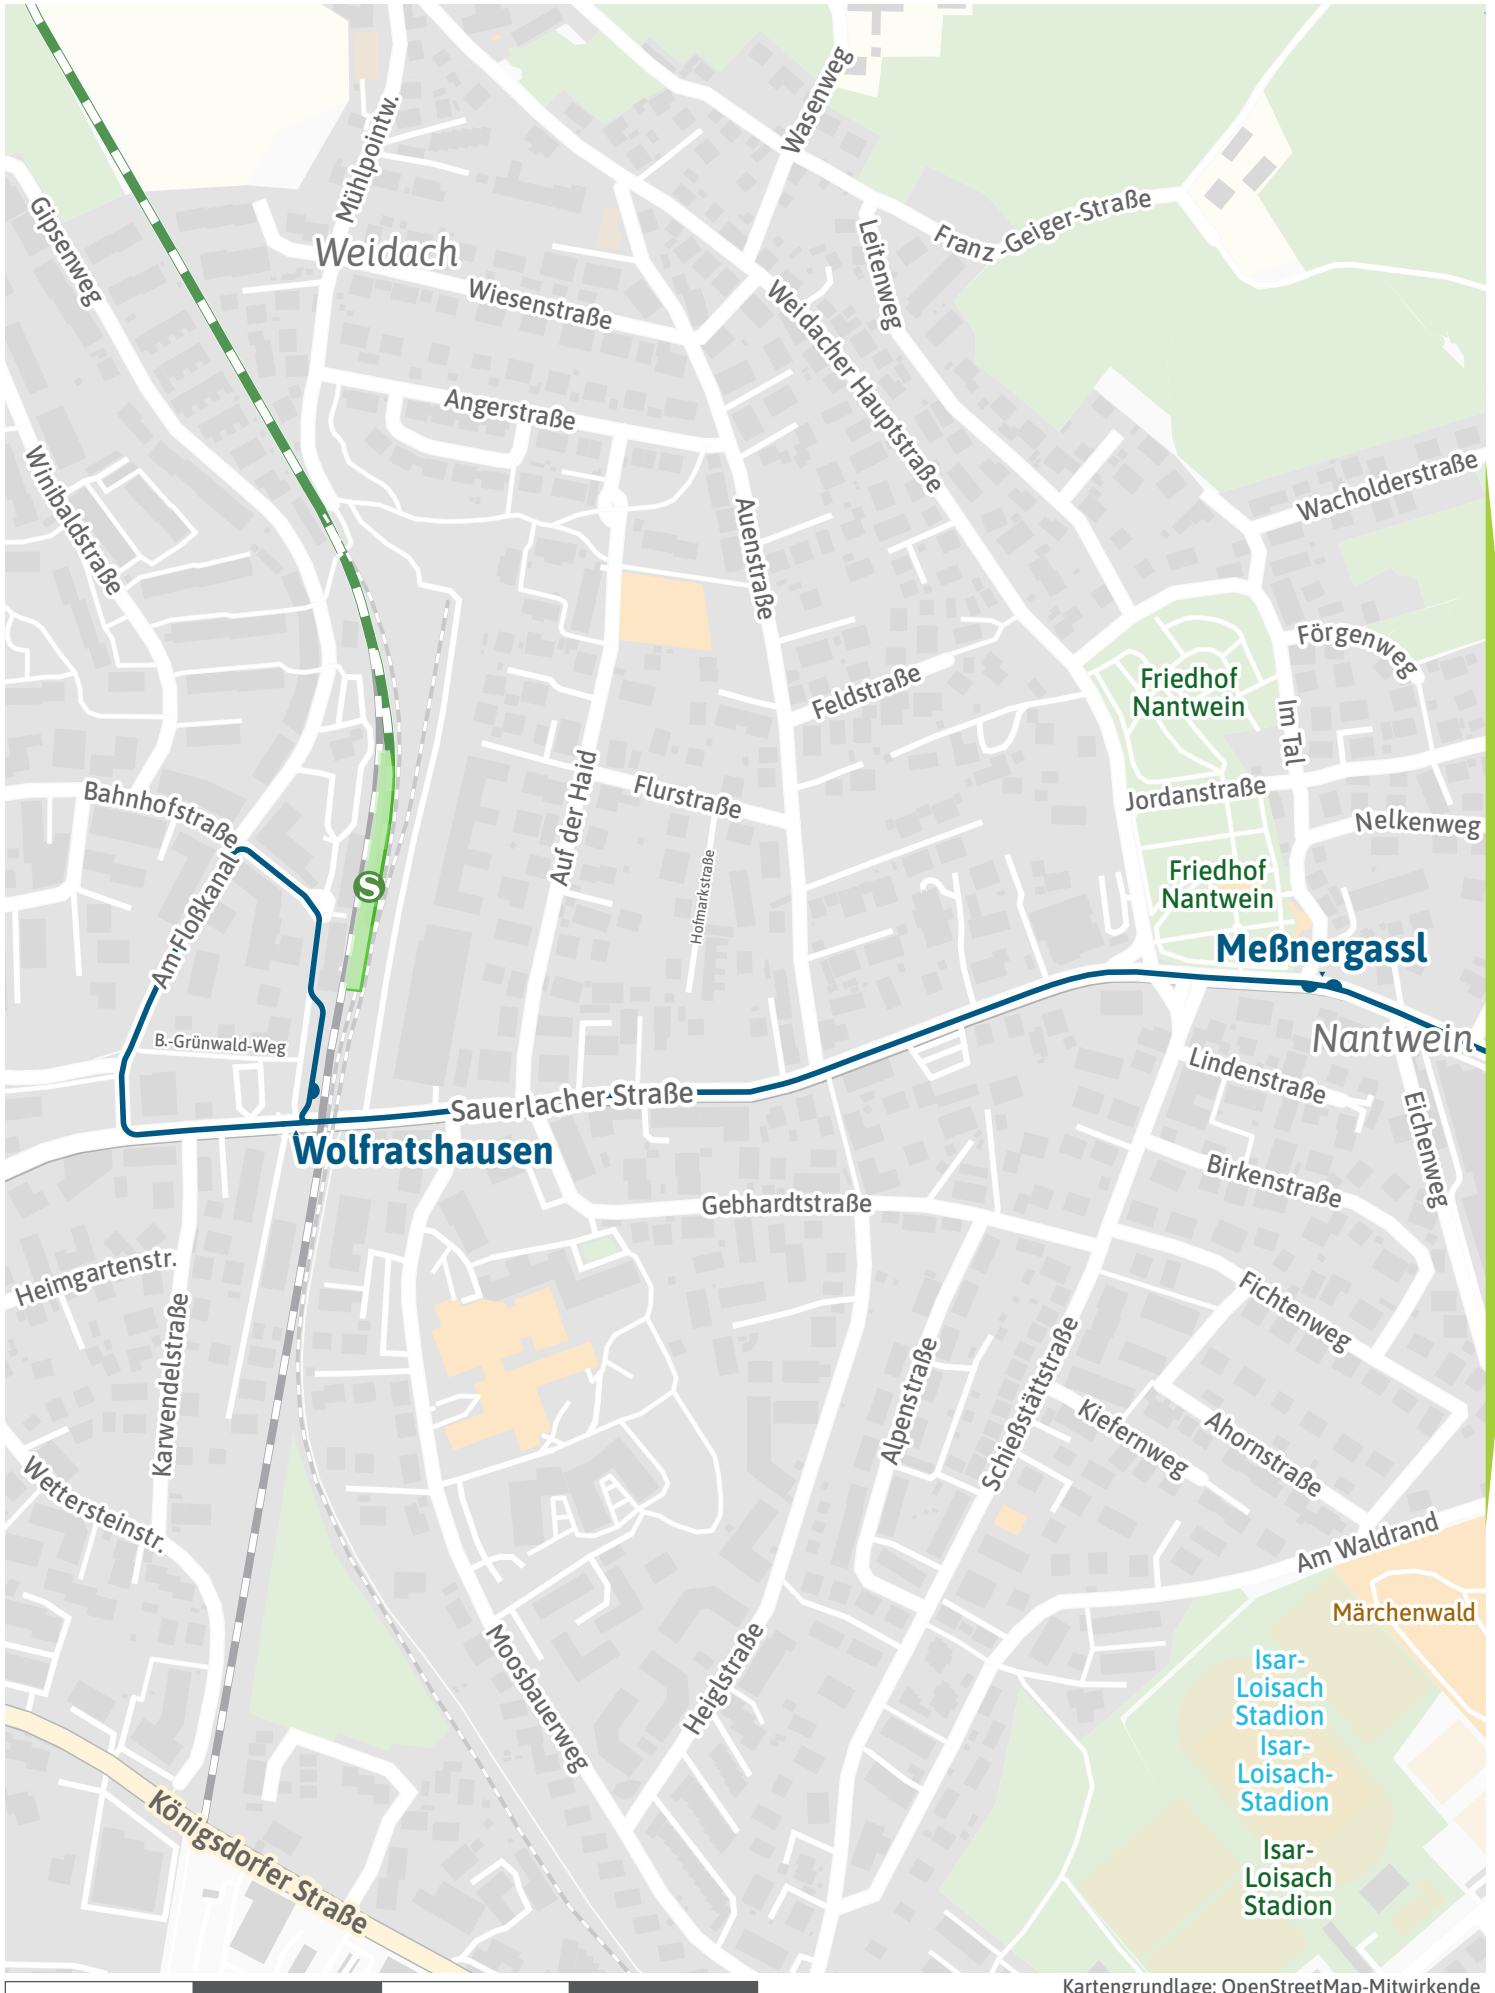

Verlauf der Linie 377

2.5 km 5 km 7.5 km 10 km

Verlauf der Linie 377

Verlauf der Linie 377

125 m 250 m 375 m 500 m

Kartengrundlage: OpenStreetMap-Mitwirkende
Gestaltung: MVV GmbH | Liniestand: 2024

Verlauf der Linie 377

125 m 250 m 375 m 500 m

Verlauf der Linie 377

Verlauf der Linie 377

**Ergertshausen/
Neufahrn, Abzw.**

125 m 250 m 375 m 500 m

Verlauf der Linie 377

Verlauf der Linie 377

Verlauf der Linie 377

Verlauf der Linie 377

Verlauf der Linie 377

Verlauf der Linie 377

125 m 250 m 375 m 500 m

Verlauf der Linie 377

125 m 250 m 375 m 500 m

Verlauf der Linie 377

Verlauf der Linie 377

Verlauf der Linie 377