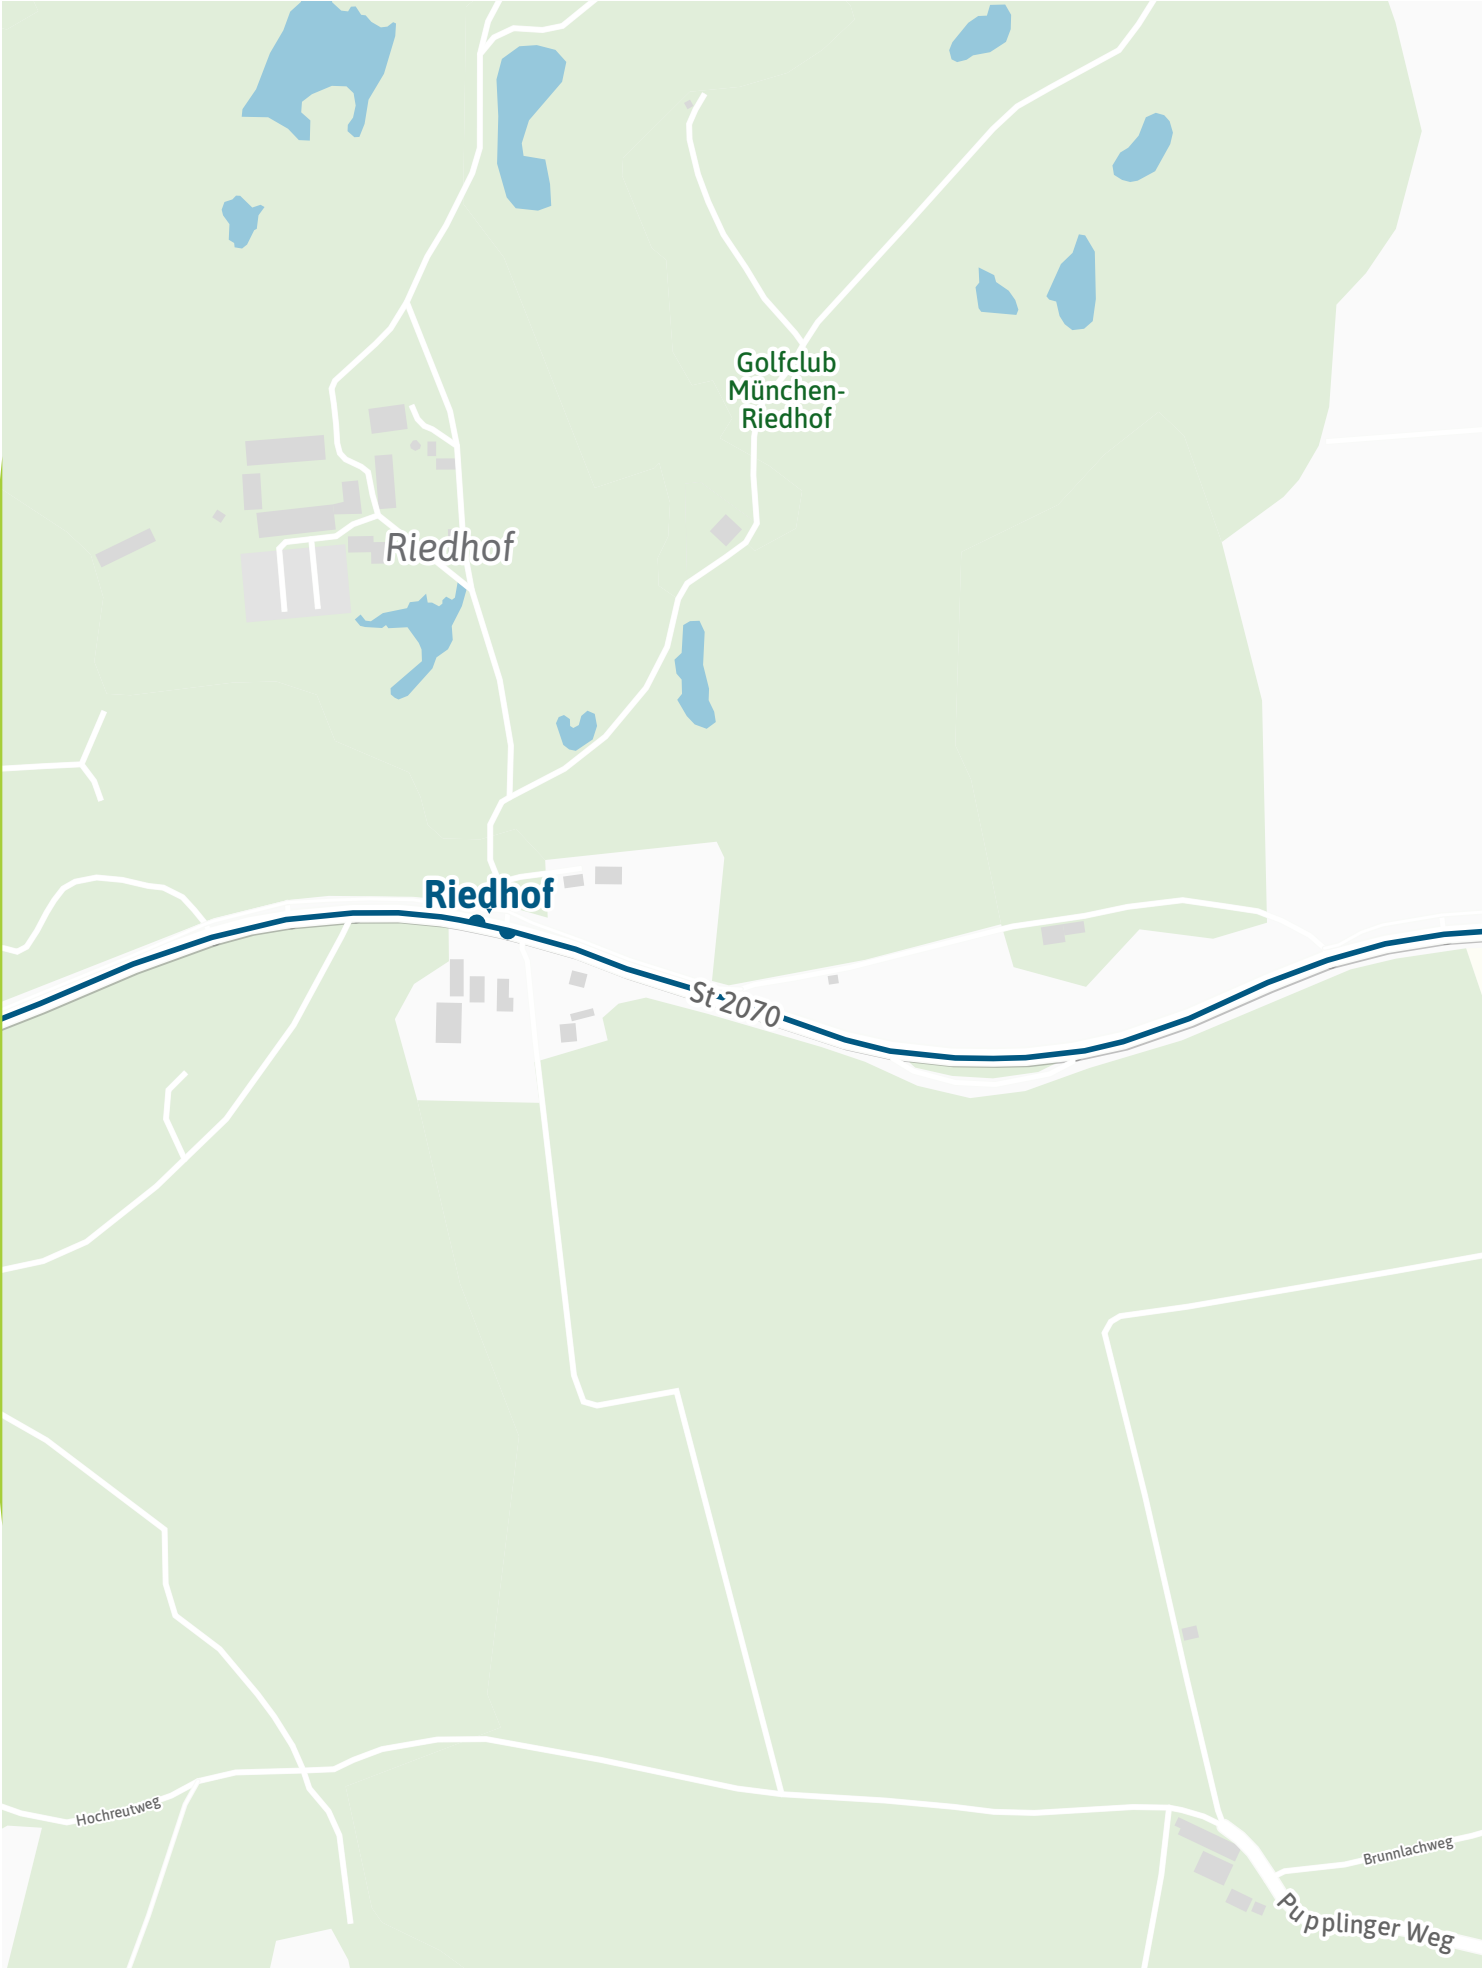

Verlauf der Linie 377

2.5 km 5 km 7.5 km 10 km

Verlauf der Linie 377

Verlauf der Linie 377

125 m 250 m 375 m 500 m

Kartengrundlage: OpenStreetMap-Mitwirkende
Gestaltung: MVV GmbH | Liniestand: 2024

Verlauf der Linie 377

125 m 250 m 375 m 500 m

Verlauf der Linie 377

Verlauf der Linie 377

**Ergertshausen/
Neufahrn, Abzw.**

125 m 250 m 375 m 500 m

Verlauf der Linie 377

Verlauf der Linie 377

Verlauf der Linie 377

Verlauf der Linie 377

Verlauf der Linie 377

Verlauf der Linie 377

125 m 250 m 375 m 500 m

Verlauf der Linie 377

125 m 250 m 375 m 500 m

Verlauf der Linie 377

Verlauf der Linie 377

Verlauf der Linie 377