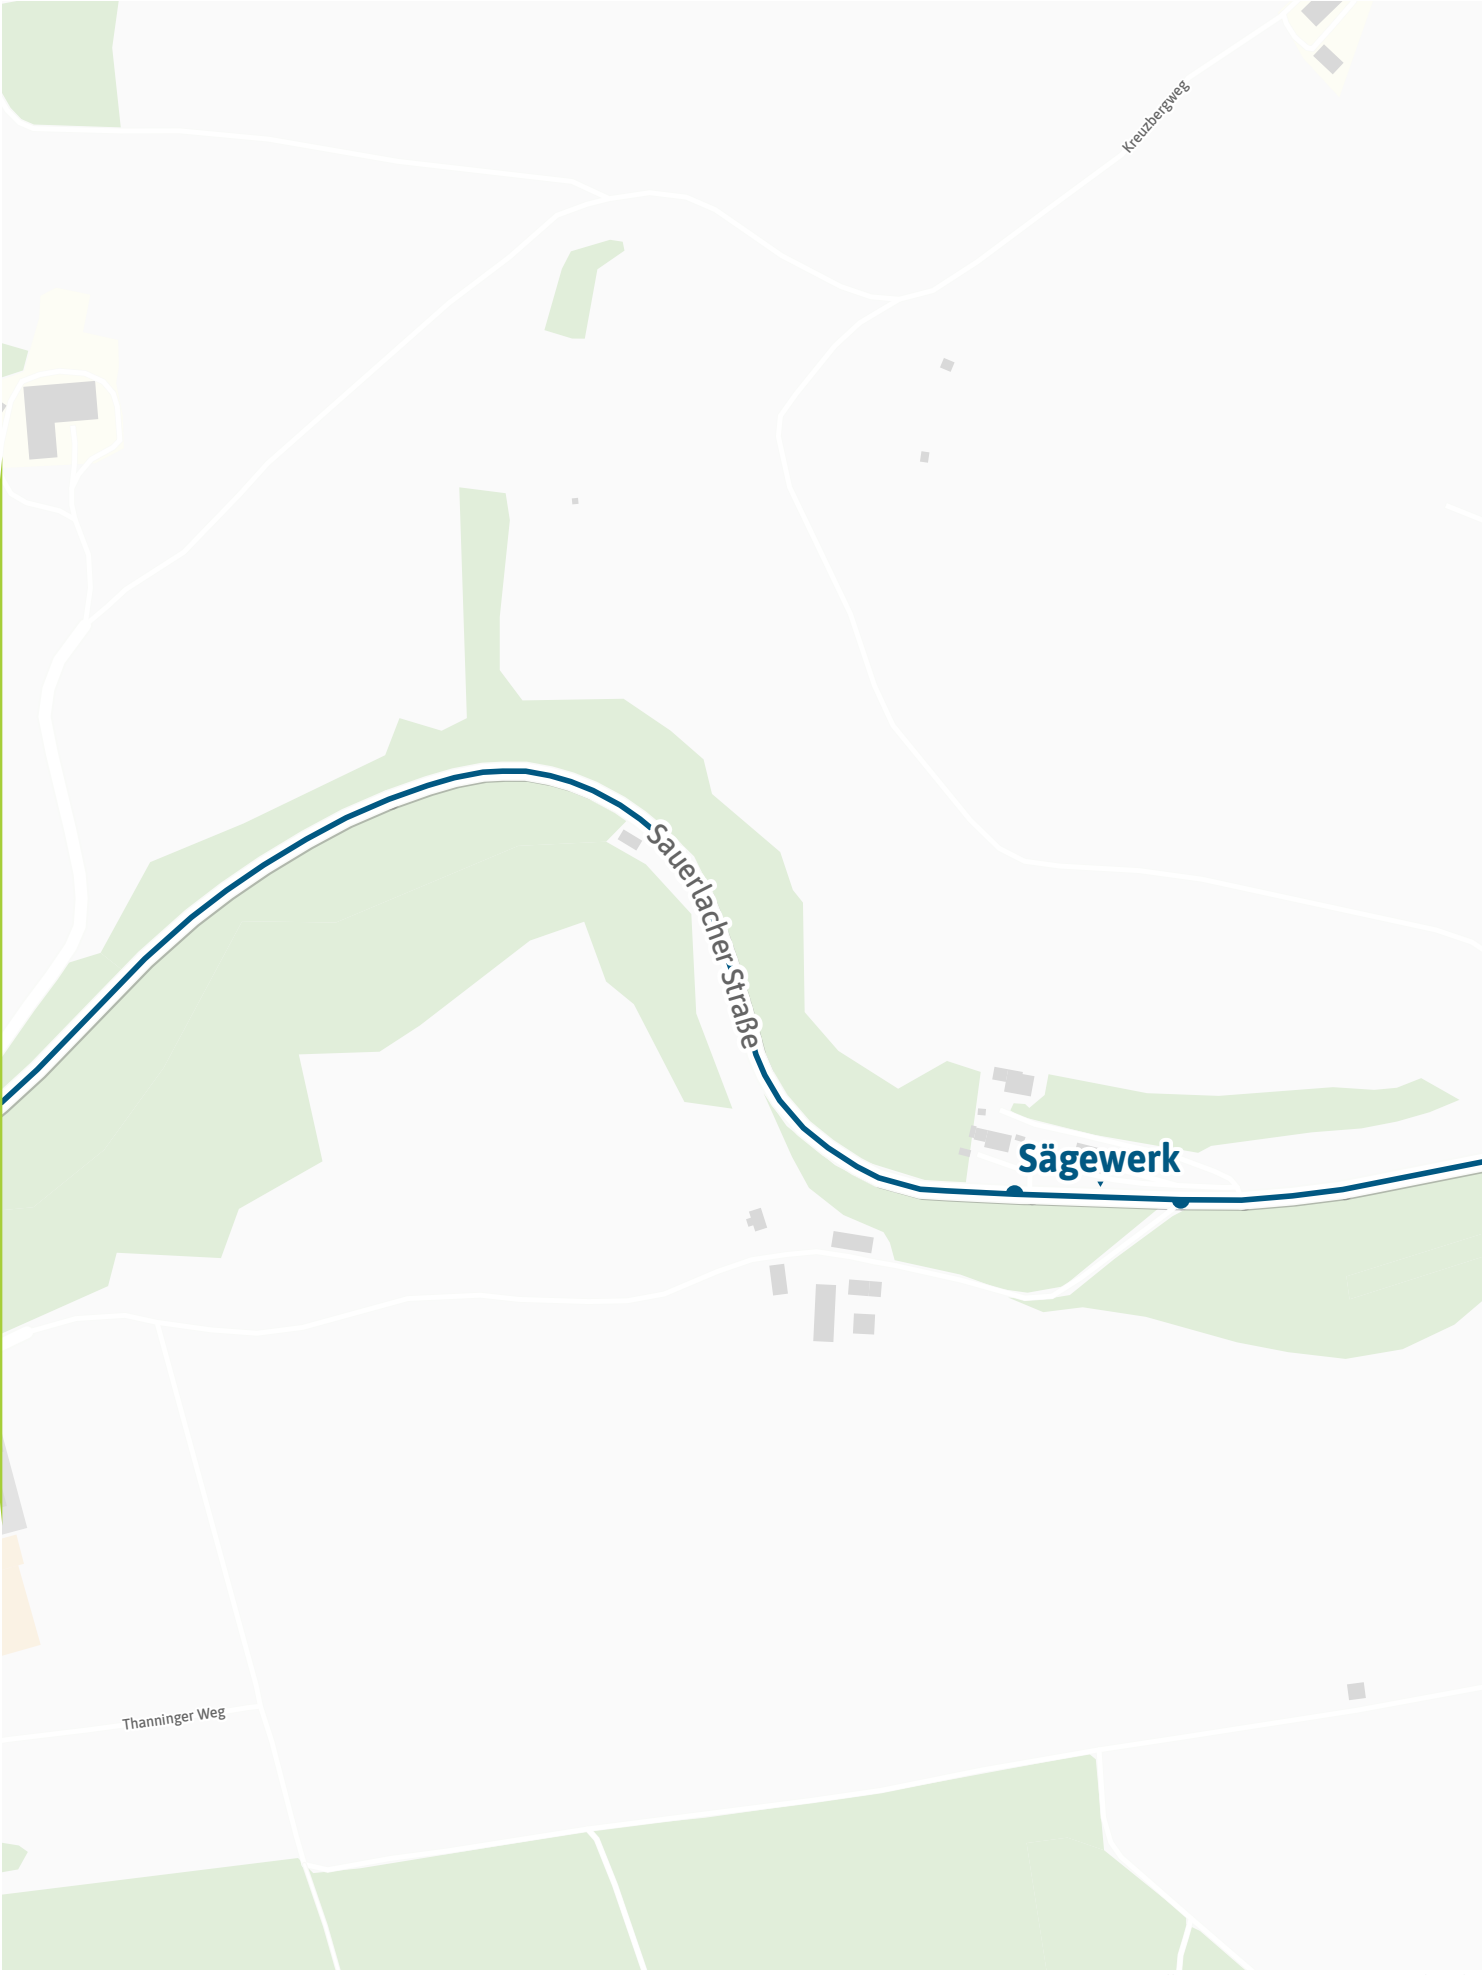

Verlauf der Linie 377

2.5 km 5 km 7.5 km 10 km

Verlauf der Linie 377

Verlauf der Linie 377

125 m 250 m 375 m 500 m

Kartengrundlage: OpenStreetMap-Mitwirkende
Gestaltung: MVV GmbH | Liniestand: 2024

Verlauf der Linie 377

125 m 250 m 375 m 500 m

Verlauf der Linie 377

Verlauf der Linie 377

**Ergertshausen/
Neufahrn, Abzw.**

125 m 250 m 375 m 500 m

Verlauf der Linie 377

Verlauf der Linie 377

Verlauf der Linie 377

Verlauf der Linie 377

Verlauf der Linie 377

Verlauf der Linie 377

125 m 250 m 375 m 500 m

Verlauf der Linie 377

125 m 250 m 375 m 500 m

Verlauf der Linie 377

Verlauf der Linie 377

Verlauf der Linie 377