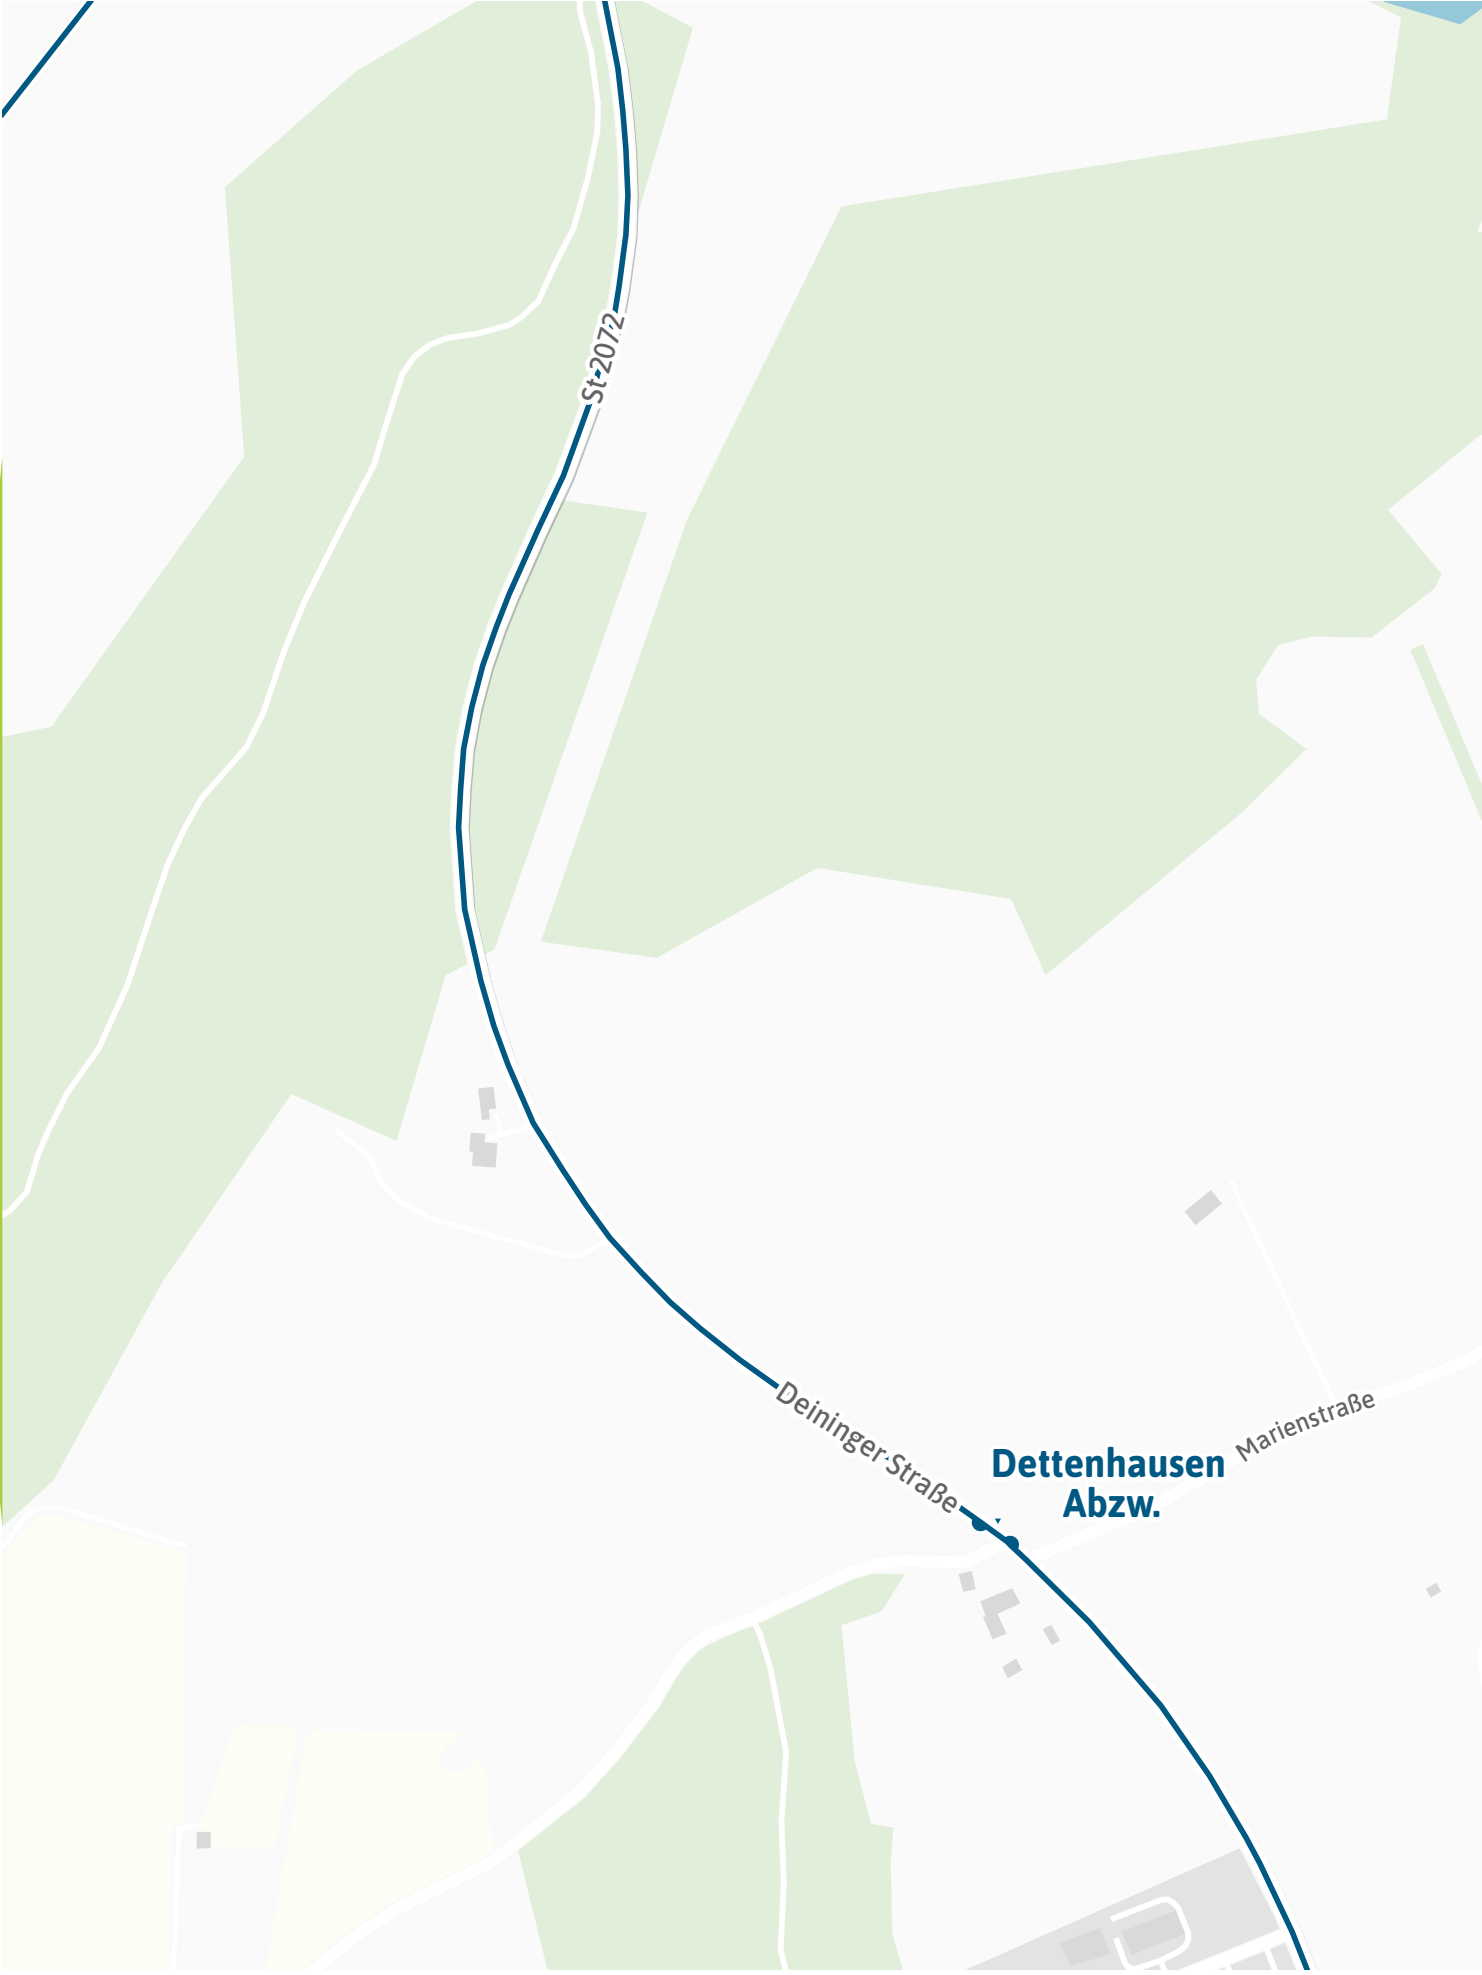

Verlauf der Linie 377

2.5 km 5 km 7.5 km 10 km

Verlauf der Linie 377

Verlauf der Linie 377

125 m 250 m 375 m 500 m

Kartengrundlage: OpenStreetMap-Mitwirkende
Gestaltung: MVV GmbH | Liniestand: 2024

Verlauf der Linie 377

125 m 250 m 375 m 500 m

Verlauf der Linie 377

Verlauf der Linie 377

**Ergertshausen/
Neufahrn, Abzw.**

125 m 250 m 375 m 500 m

Verlauf der Linie 377

Verlauf der Linie 377

Verlauf der Linie 377

Verlauf der Linie 377

Verlauf der Linie 377

Verlauf der Linie 377

125 m 250 m 375 m 500 m

Verlauf der Linie 377

125 m 250 m 375 m 500 m

Verlauf der Linie 377

Verlauf der Linie 377

Verlauf der Linie 377