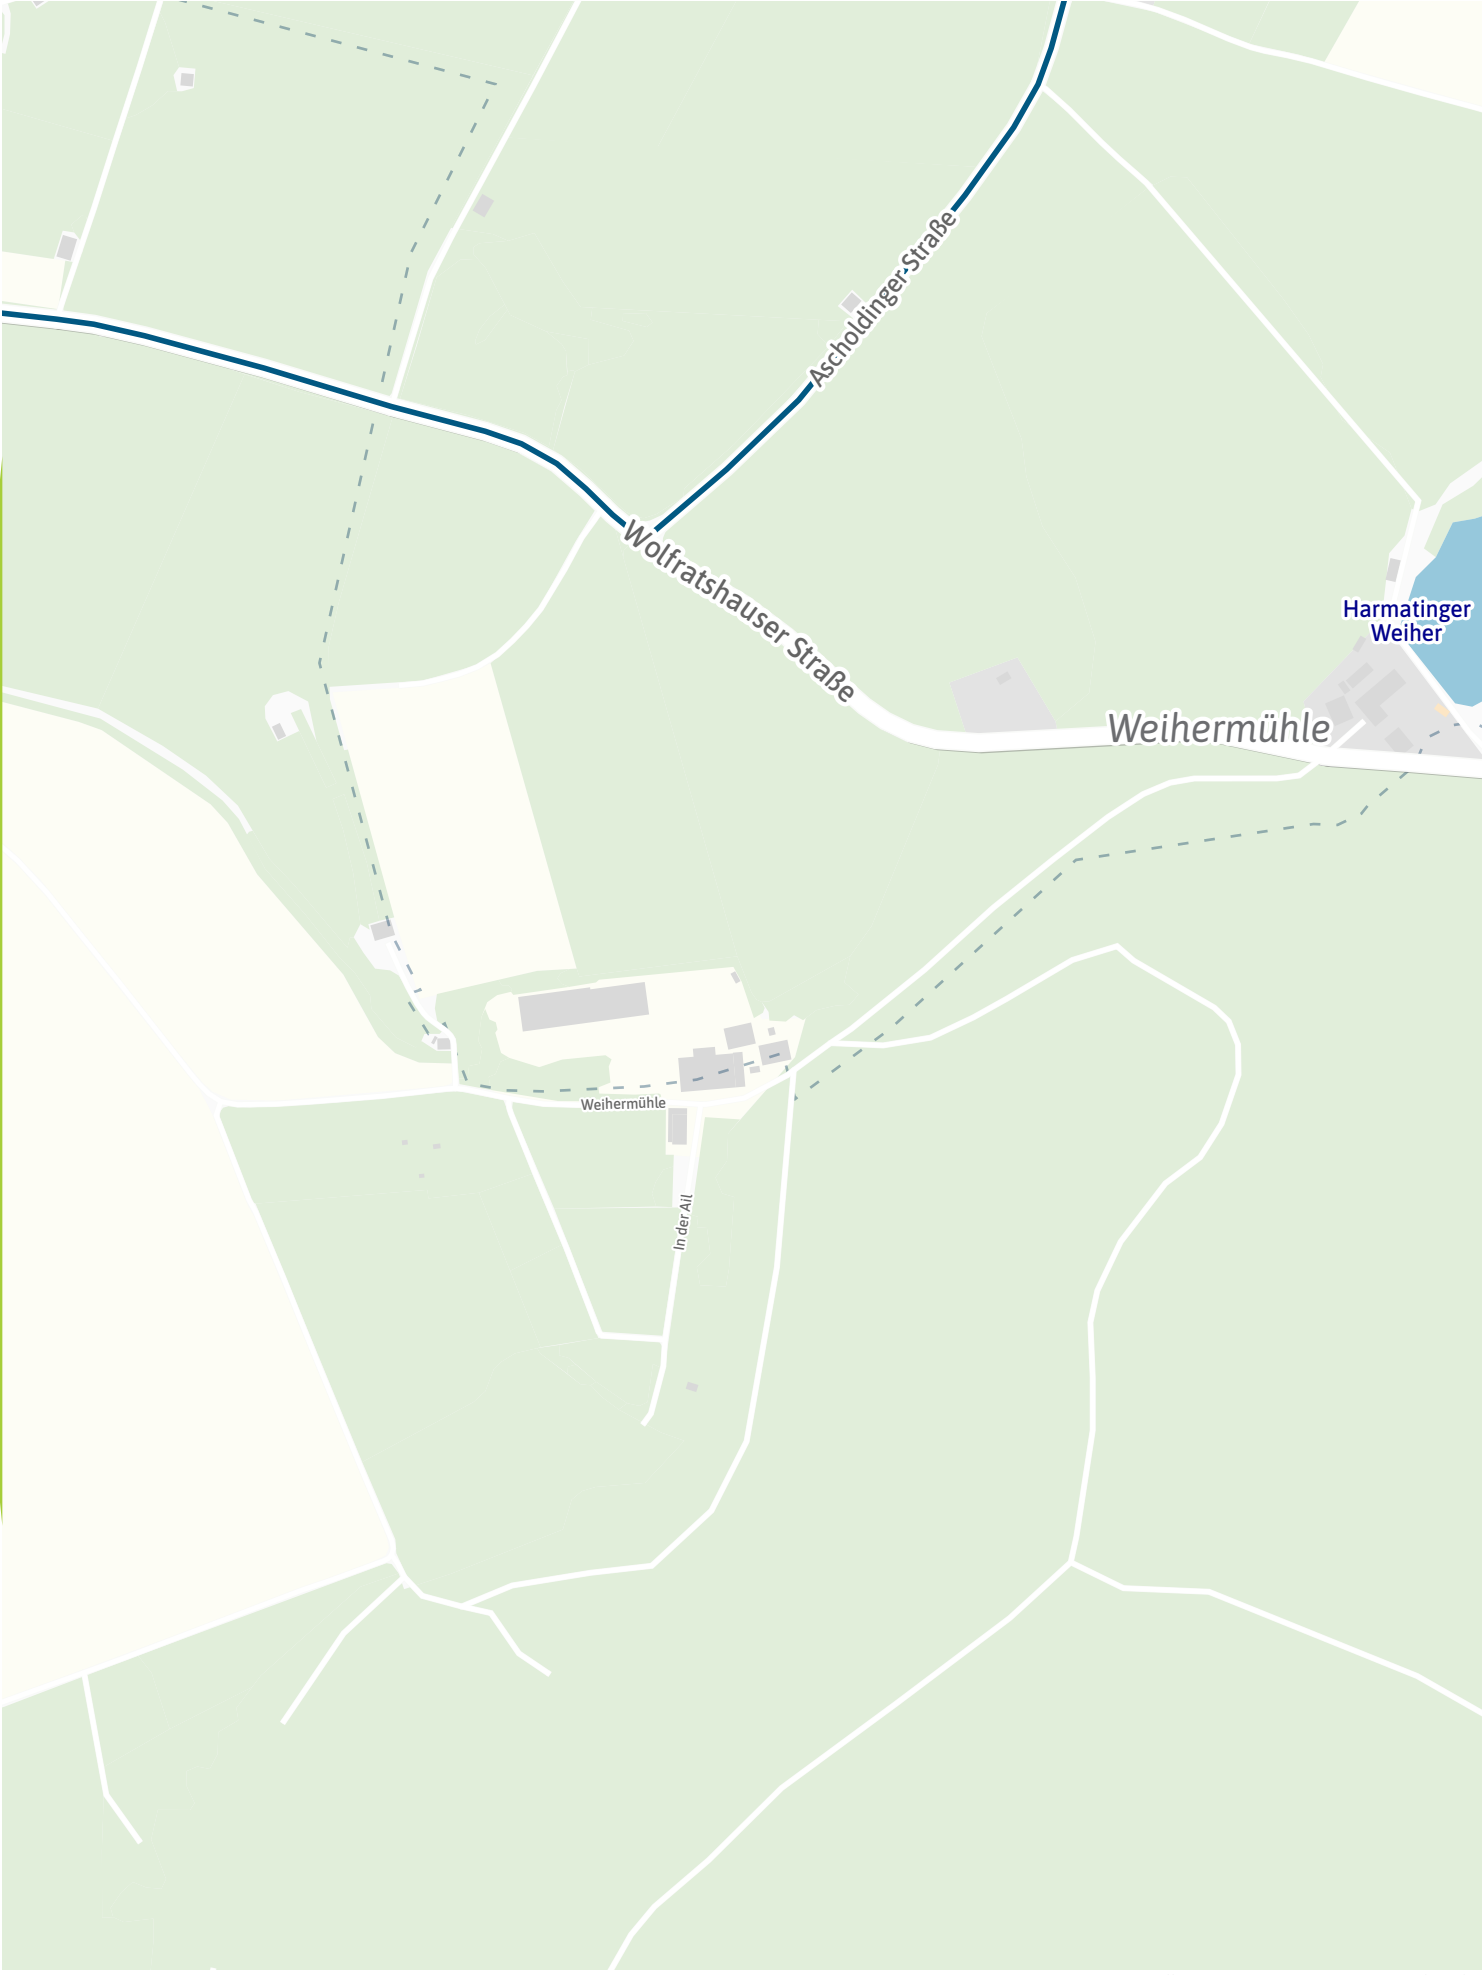

Verlauf der Linie 377

125 m   250 m   375 m   500 m