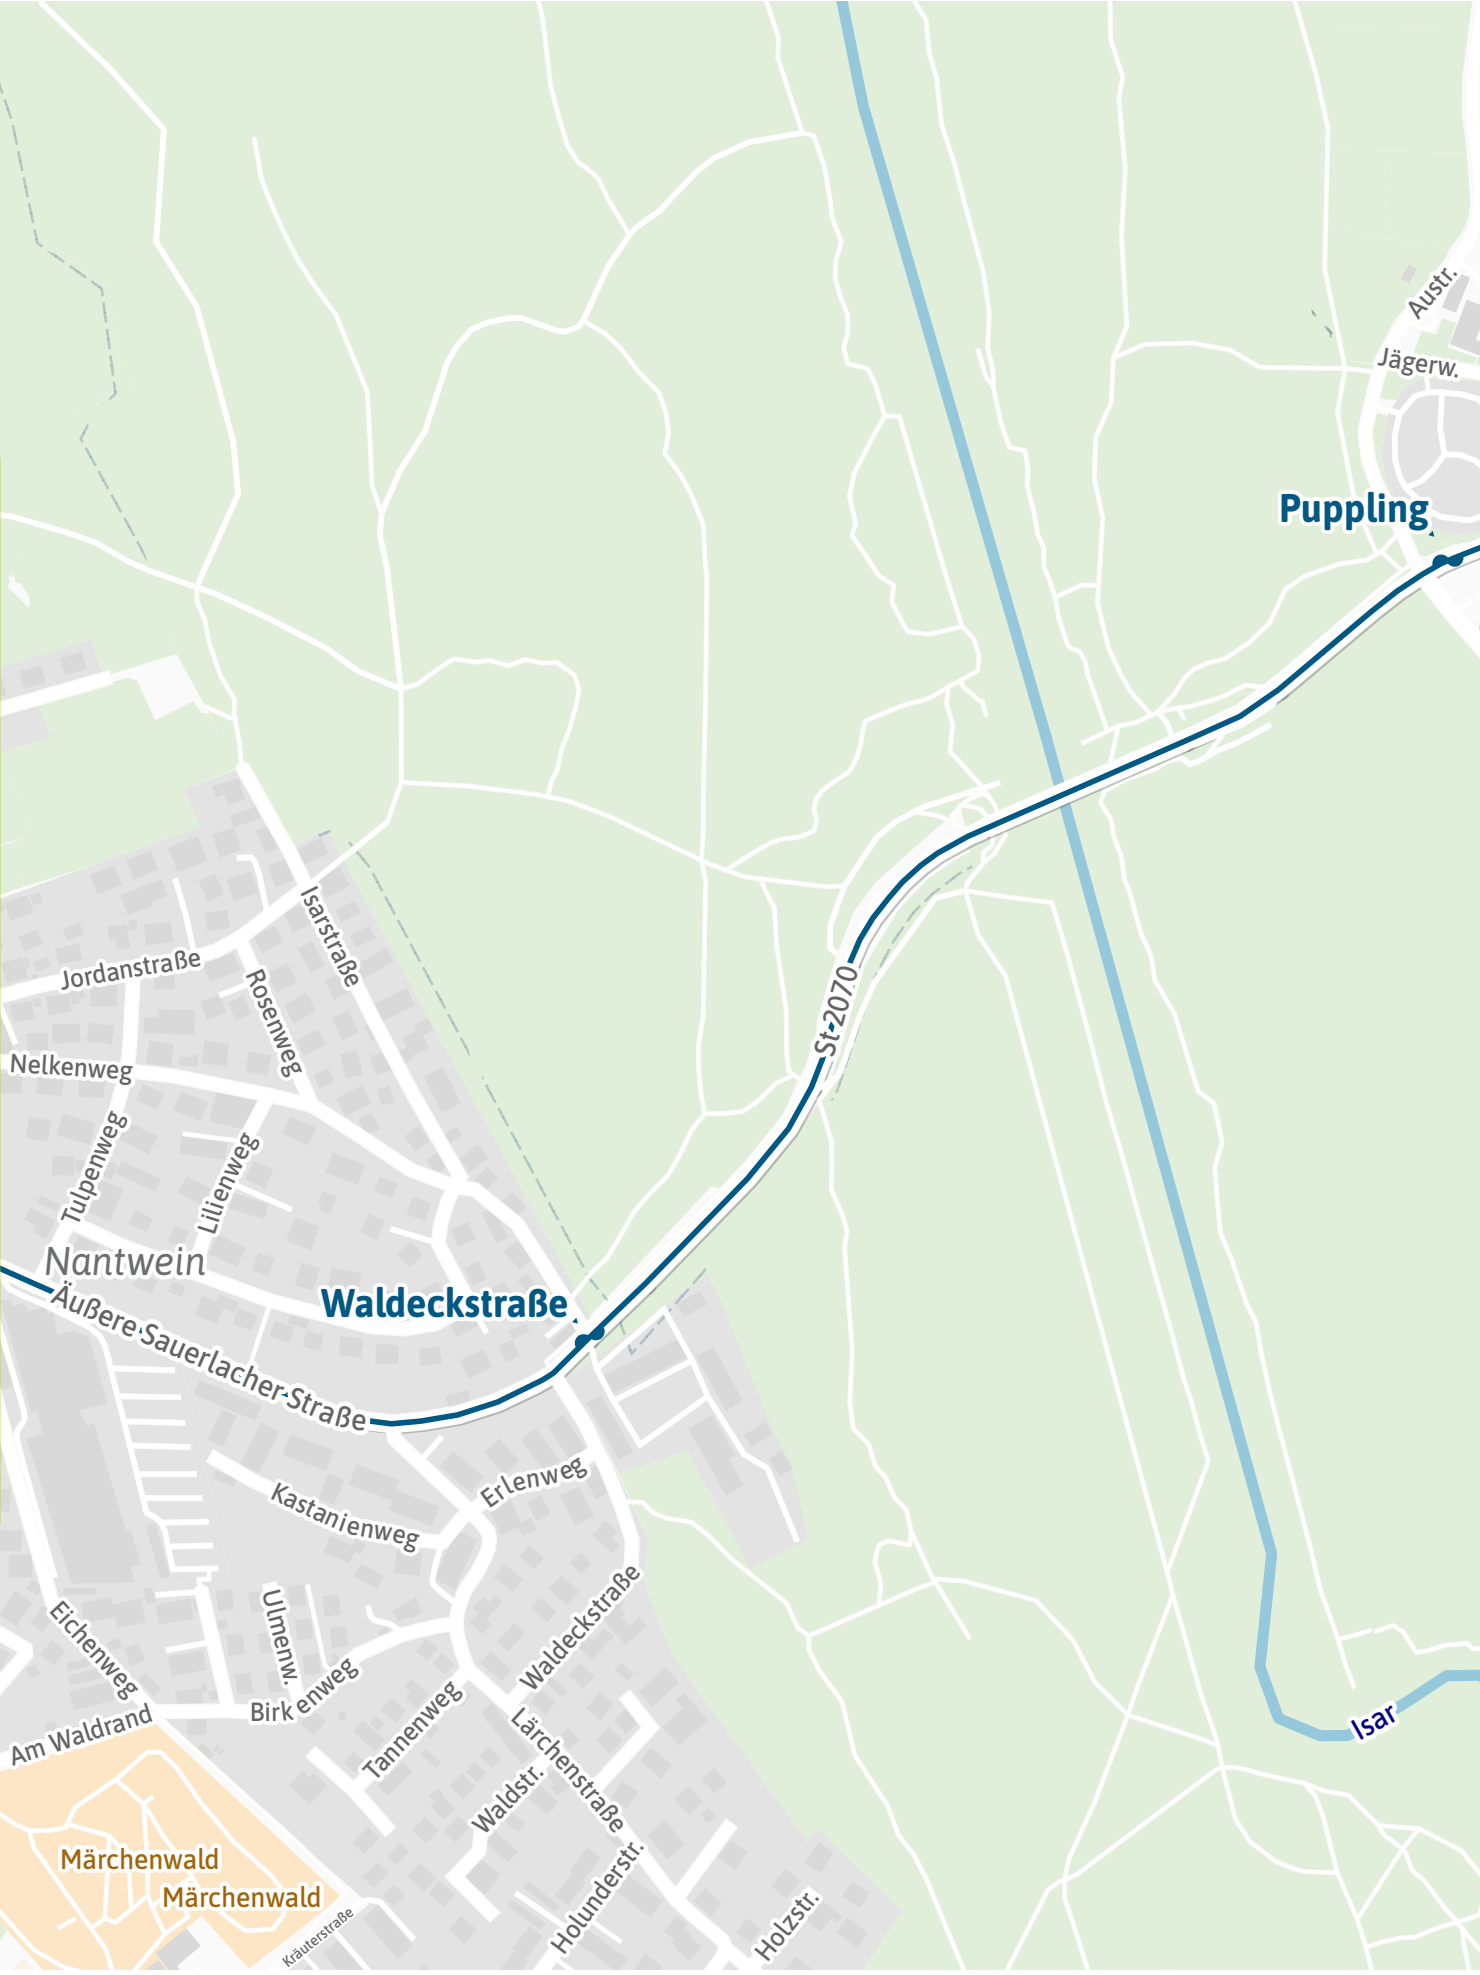

Verlauf der Linie 377

2.5 km 5 km 7.5 km 10 km

Verlauf der Linie 377

Verlauf der Linie 377

125 m 250 m 375 m 500 m

Kartengrundlage: OpenStreetMap-Mitwirkende
Gestaltung: MVV GmbH | Liniestand: 2024

Verlauf der Linie 377

125 m 250 m 375 m 500 m

Verlauf der Linie 377

Verlauf der Linie 377

**Ergertshausen/
Neufahrn, Abzw.**

125 m 250 m 375 m 500 m

Verlauf der Linie 377

Verlauf der Linie 377

Verlauf der Linie 377

Verlauf der Linie 377

Verlauf der Linie 377

Verlauf der Linie 377

125 m 250 m 375 m 500 m

Verlauf der Linie 377

125 m 250 m 375 m 500 m

Verlauf der Linie 377

Verlauf der Linie 377

Verlauf der Linie 377