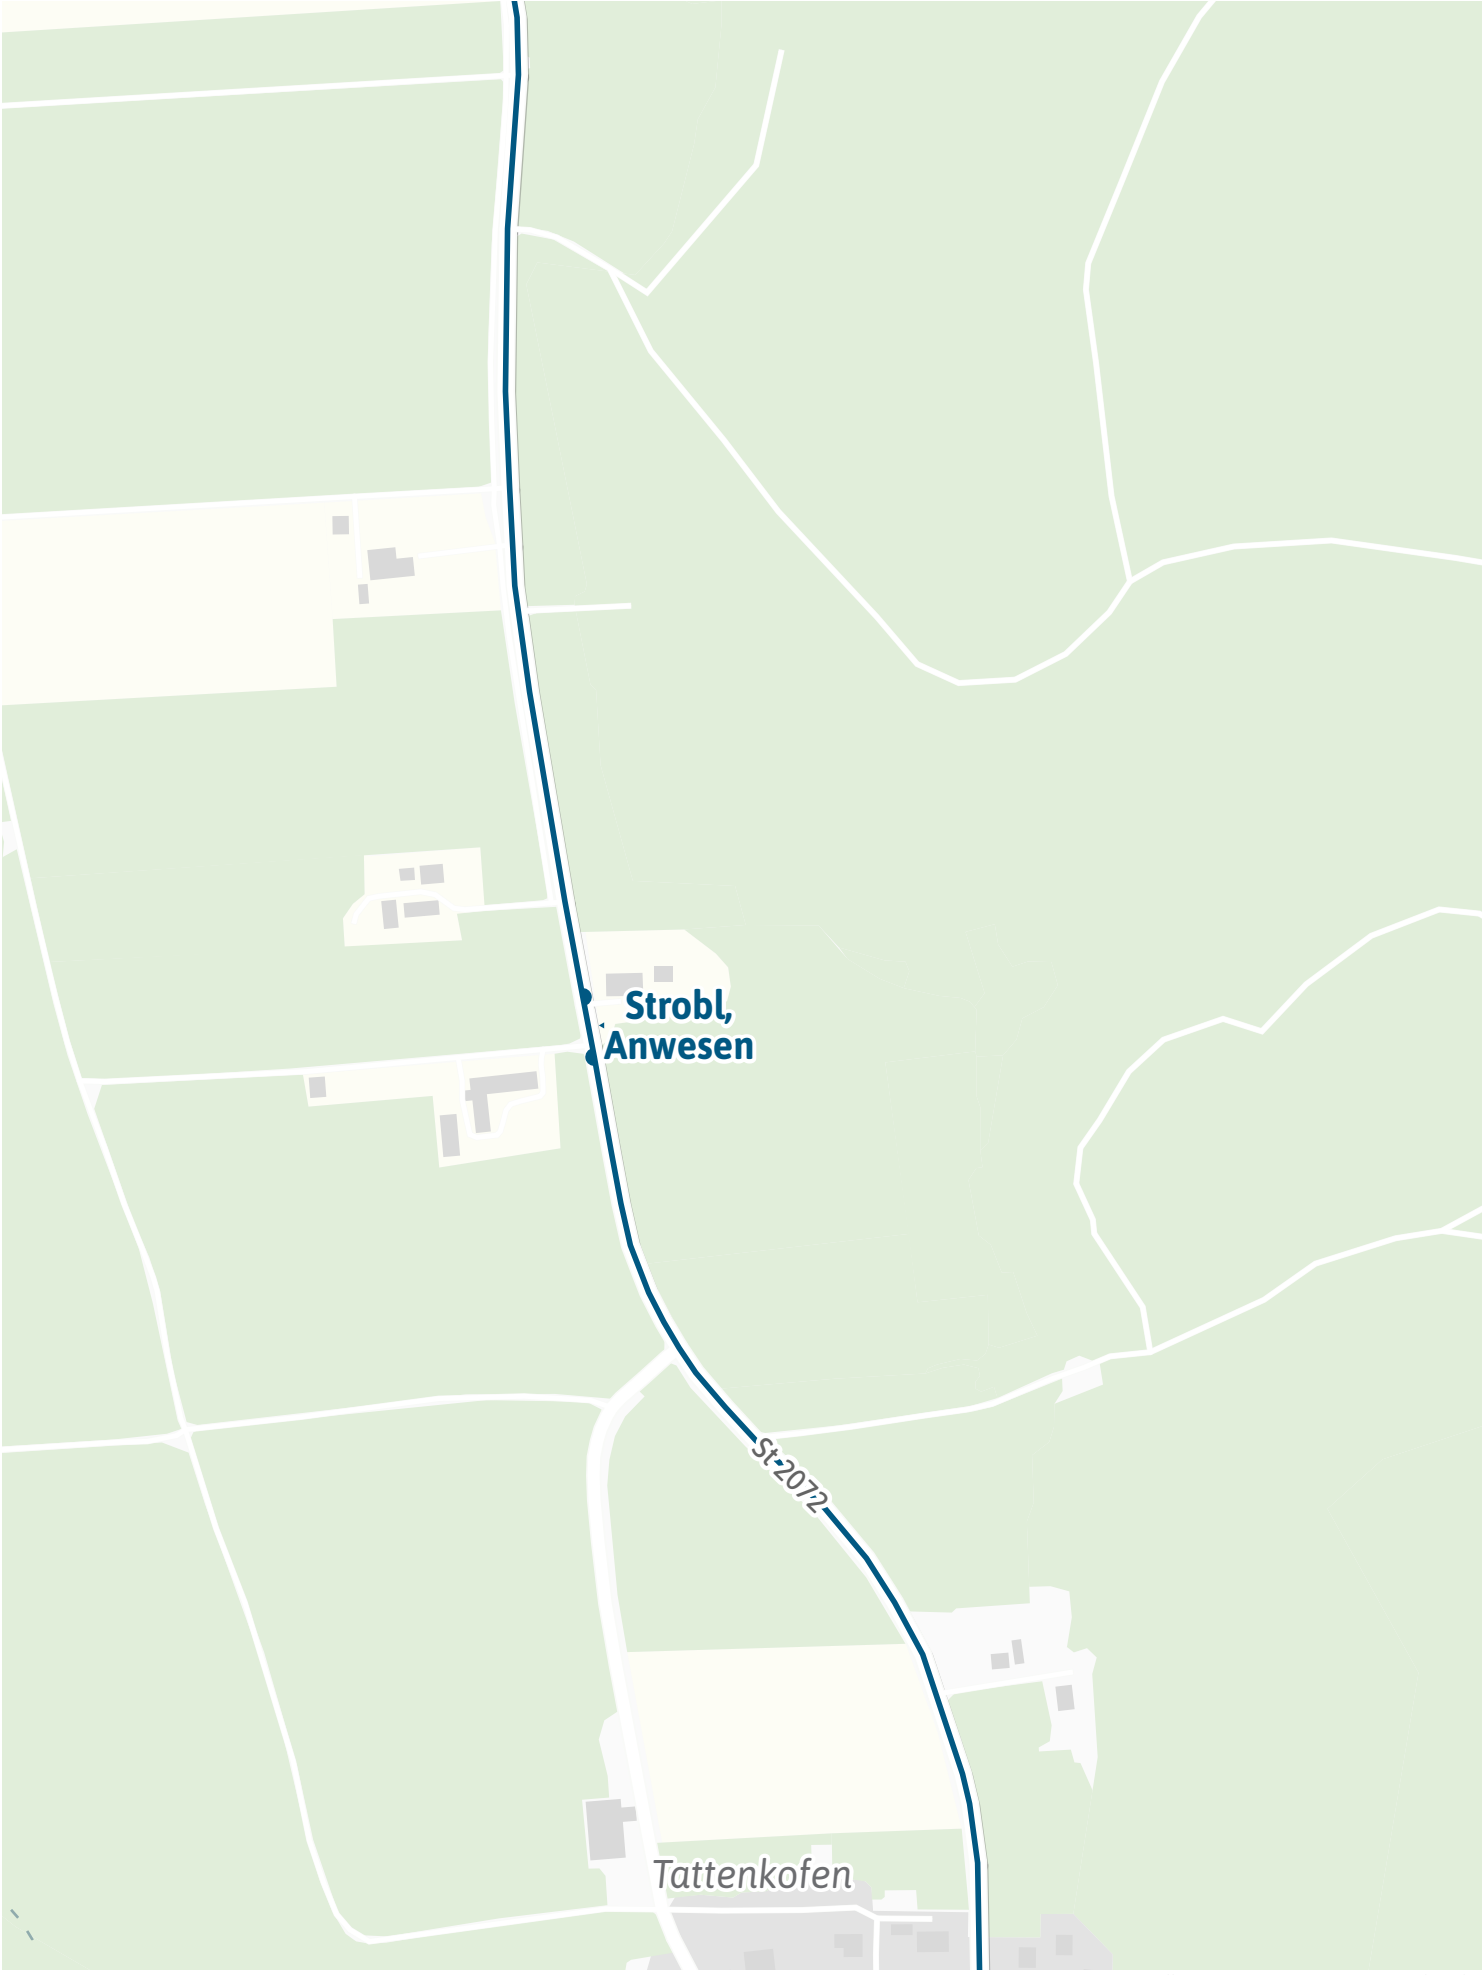

Verlauf der Linie 377

2.5 km 5 km 7.5 km 10 km

Verlauf der Linie 377

Verlauf der Linie 377

125 m 250 m 375 m 500 m

Kartengrundlage: OpenStreetMap-Mitwirkende
Gestaltung: MVV GmbH | Liniestand: 2024

Verlauf der Linie 377

Verlauf der Linie 377

Verlauf der Linie 377

125 m 250 m 375 m 500 m

Verlauf der Linie 377

Verlauf der Linie 377

Verlauf der Linie 377

Verlauf der Linie 377

Verlauf der Linie 377

Verlauf der Linie 377

Verlauf der Linie 377

Verlauf der Linie 377

125 m 250 m 375 m 500 m

Verlauf der Linie 377

125 m 250 m 375 m 500 m

Verlauf der Linie 377

Verlauf der Linie 377

Verlauf der Linie 377