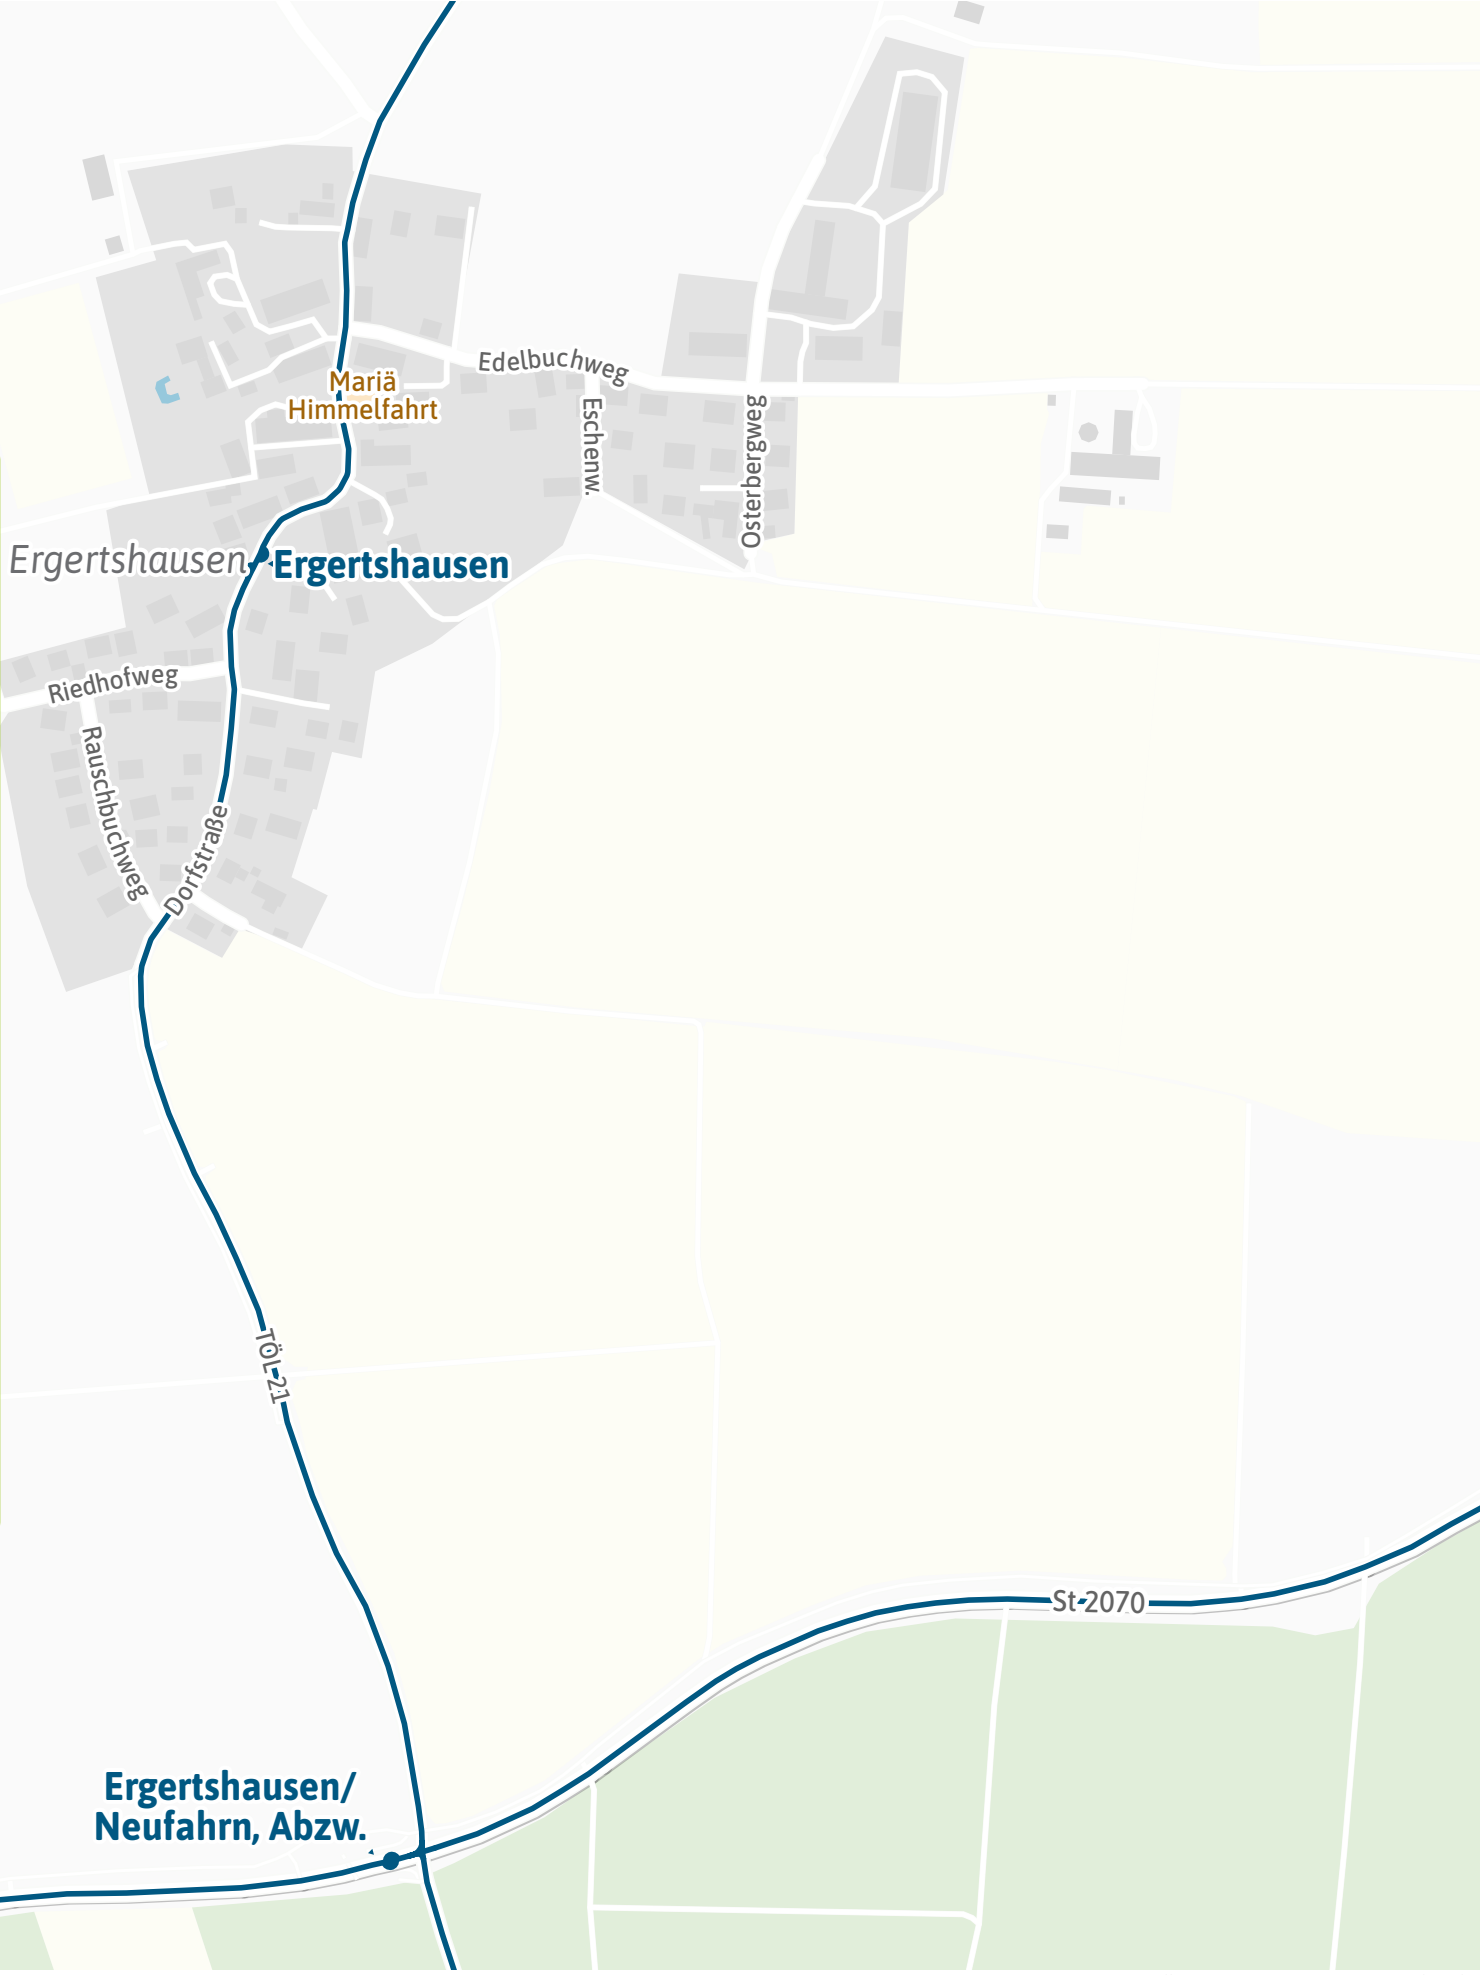

Verlauf der Linie 377

2.5 km 5 km 7.5 km 10 km

Verlauf der Linie 377

Verlauf der Linie 377

125 m 250 m 375 m 500 m

Kartengrundlage: OpenStreetMap-Mitwirkende
Gestaltung: MVV GmbH | Liniestand: 2024

Verlauf der Linie 377

125 m 250 m 375 m 500 m

Verlauf der Linie 377

Verlauf der Linie 377

**Ergertshausen/
Neufahrn, Abzw.**

125 m 250 m 375 m 500 m

Verlauf der Linie 377

Verlauf der Linie 377

Verlauf der Linie 377

Verlauf der Linie 377

Verlauf der Linie 377

Verlauf der Linie 377

125 m 250 m 375 m 500 m

Verlauf der Linie 377

125 m 250 m 375 m 500 m

Verlauf der Linie 377

Verlauf der Linie 377

Verlauf der Linie 377