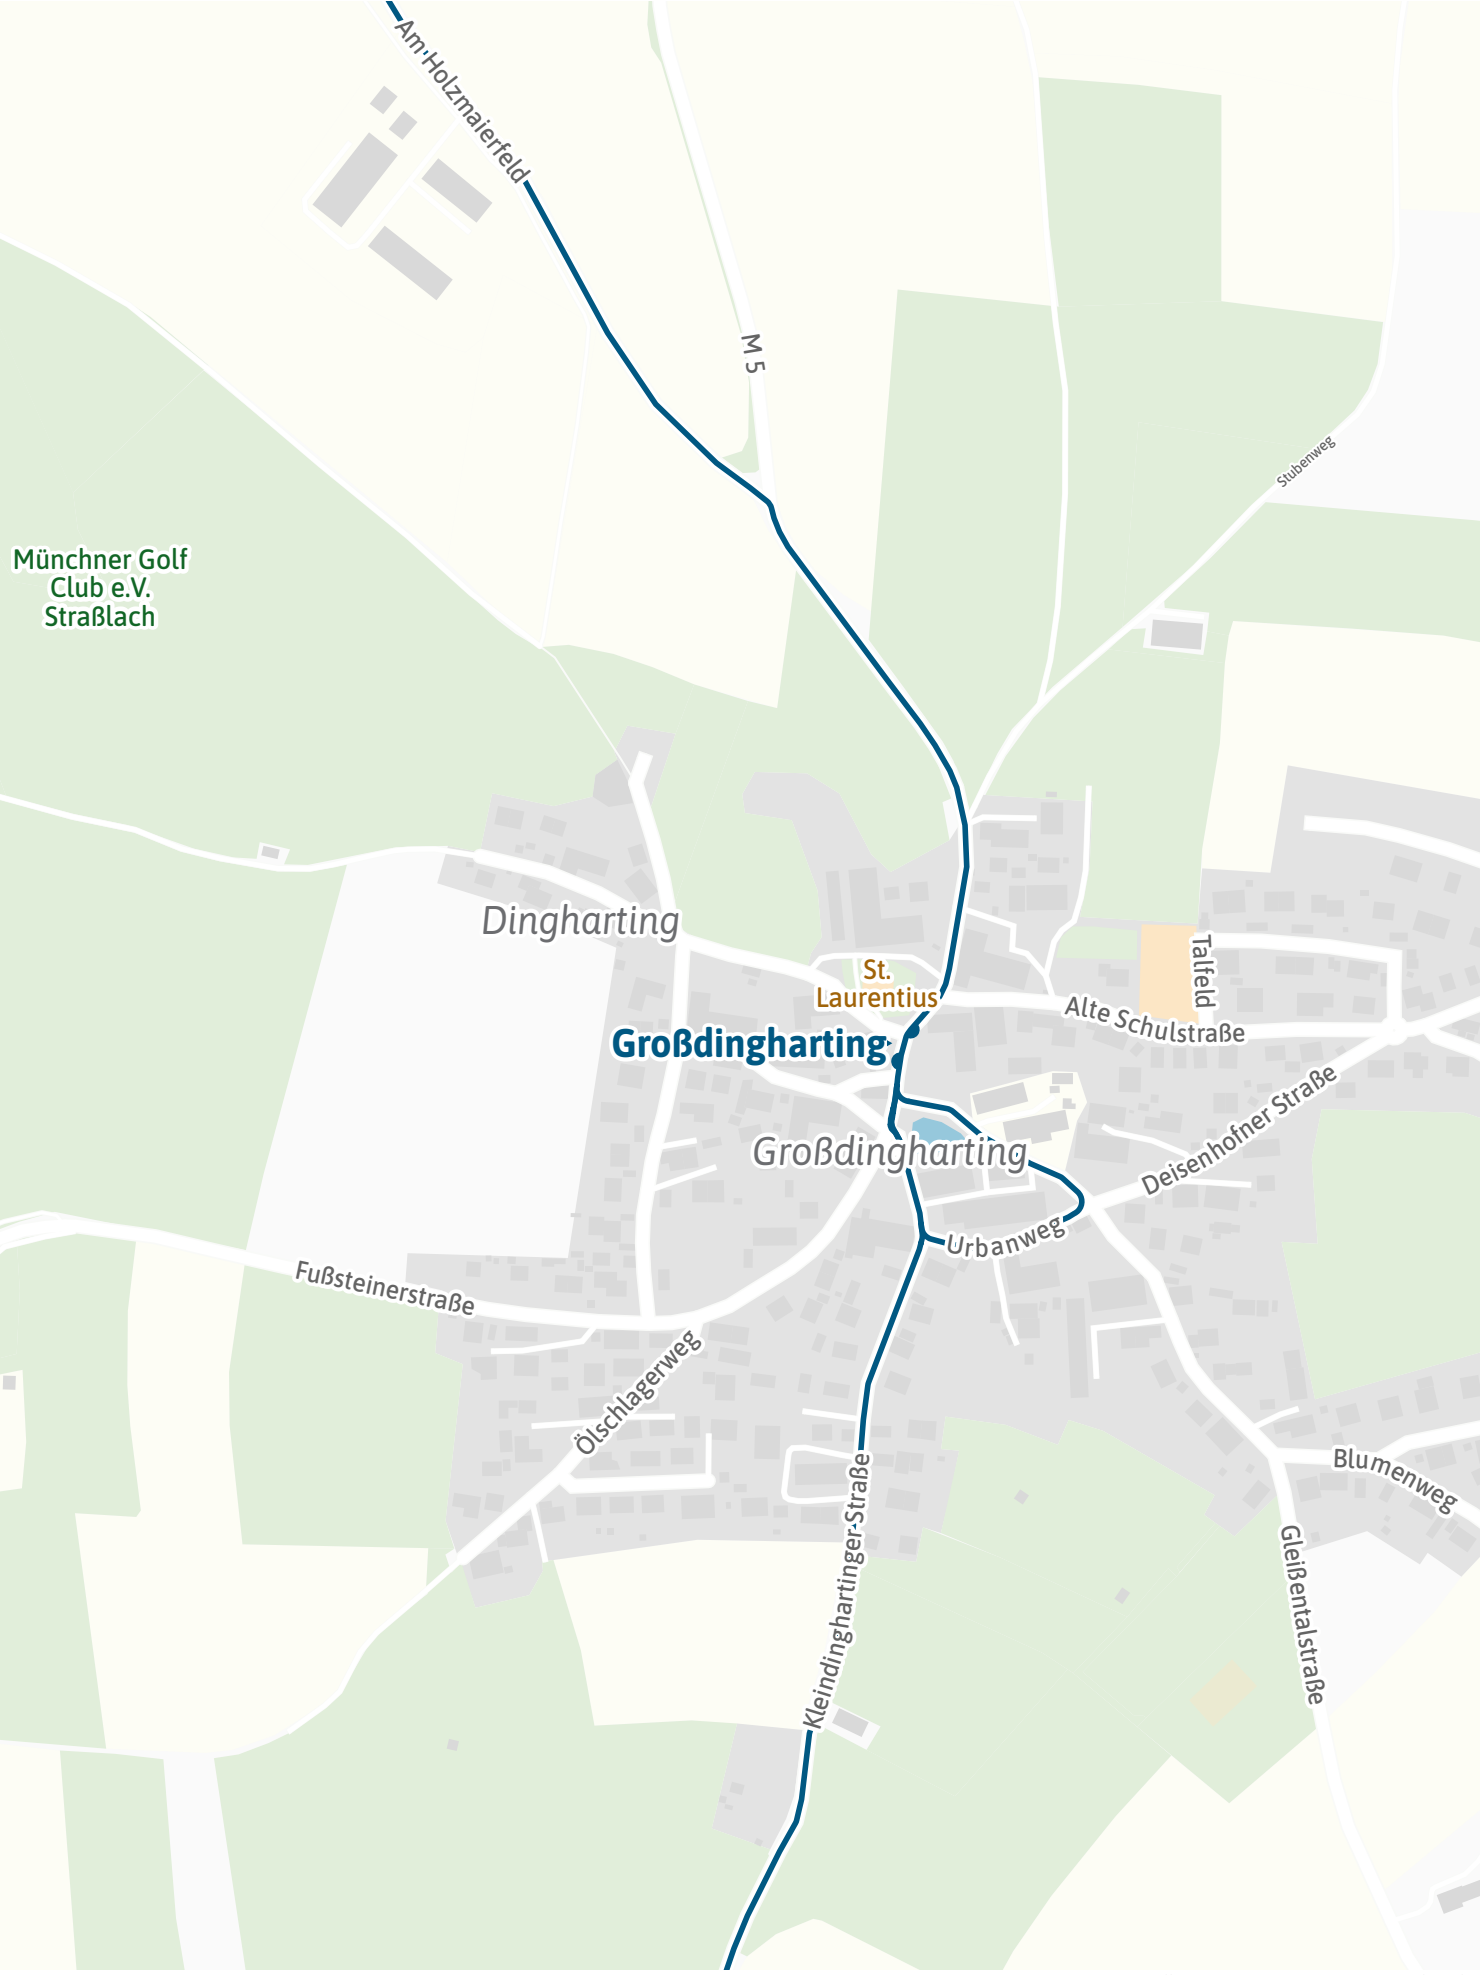

Verlauf der Linie 271

2.5 km 5 km 7.5 km 10 km

Verlauf der Linie 271

125 m 250 m 375 m 500 m

Verlauf der Linie 271

Verlauf der Linie 271

Verlauf der Linie 271

125 m 250 m 375 m 500 m

Verlauf der Linie 271

Verlauf der Linie 271

Münchner Golf Club
e.V. Straßlach

Verlauf der Linie 271

Verlauf der Linie 271

125 m 250 m 375 m 500 m

Verlauf der Linie 271

• Beigarten, Abzw.

Verlauf der Linie 271

125 m 250 m 375 m 500 m

Verlauf der Linie 271

125 m 250 m 375 m 500 m

Kartengrundlage: OpenStreetMap-Mitwirkende
Gestaltung: MVV GmbH | Liniestand: 2024

Verlauf der Linie 271

Verlauf der Linie 271

125 m 250 m 375 m 500 m

Verlauf der Linie 271

Verlauf der Linie 271

Verlauf der Linie 271

Verlauf der Linie 271

**Dettenhausen
Abzw.**

Deininger-Straße

Marienstraße