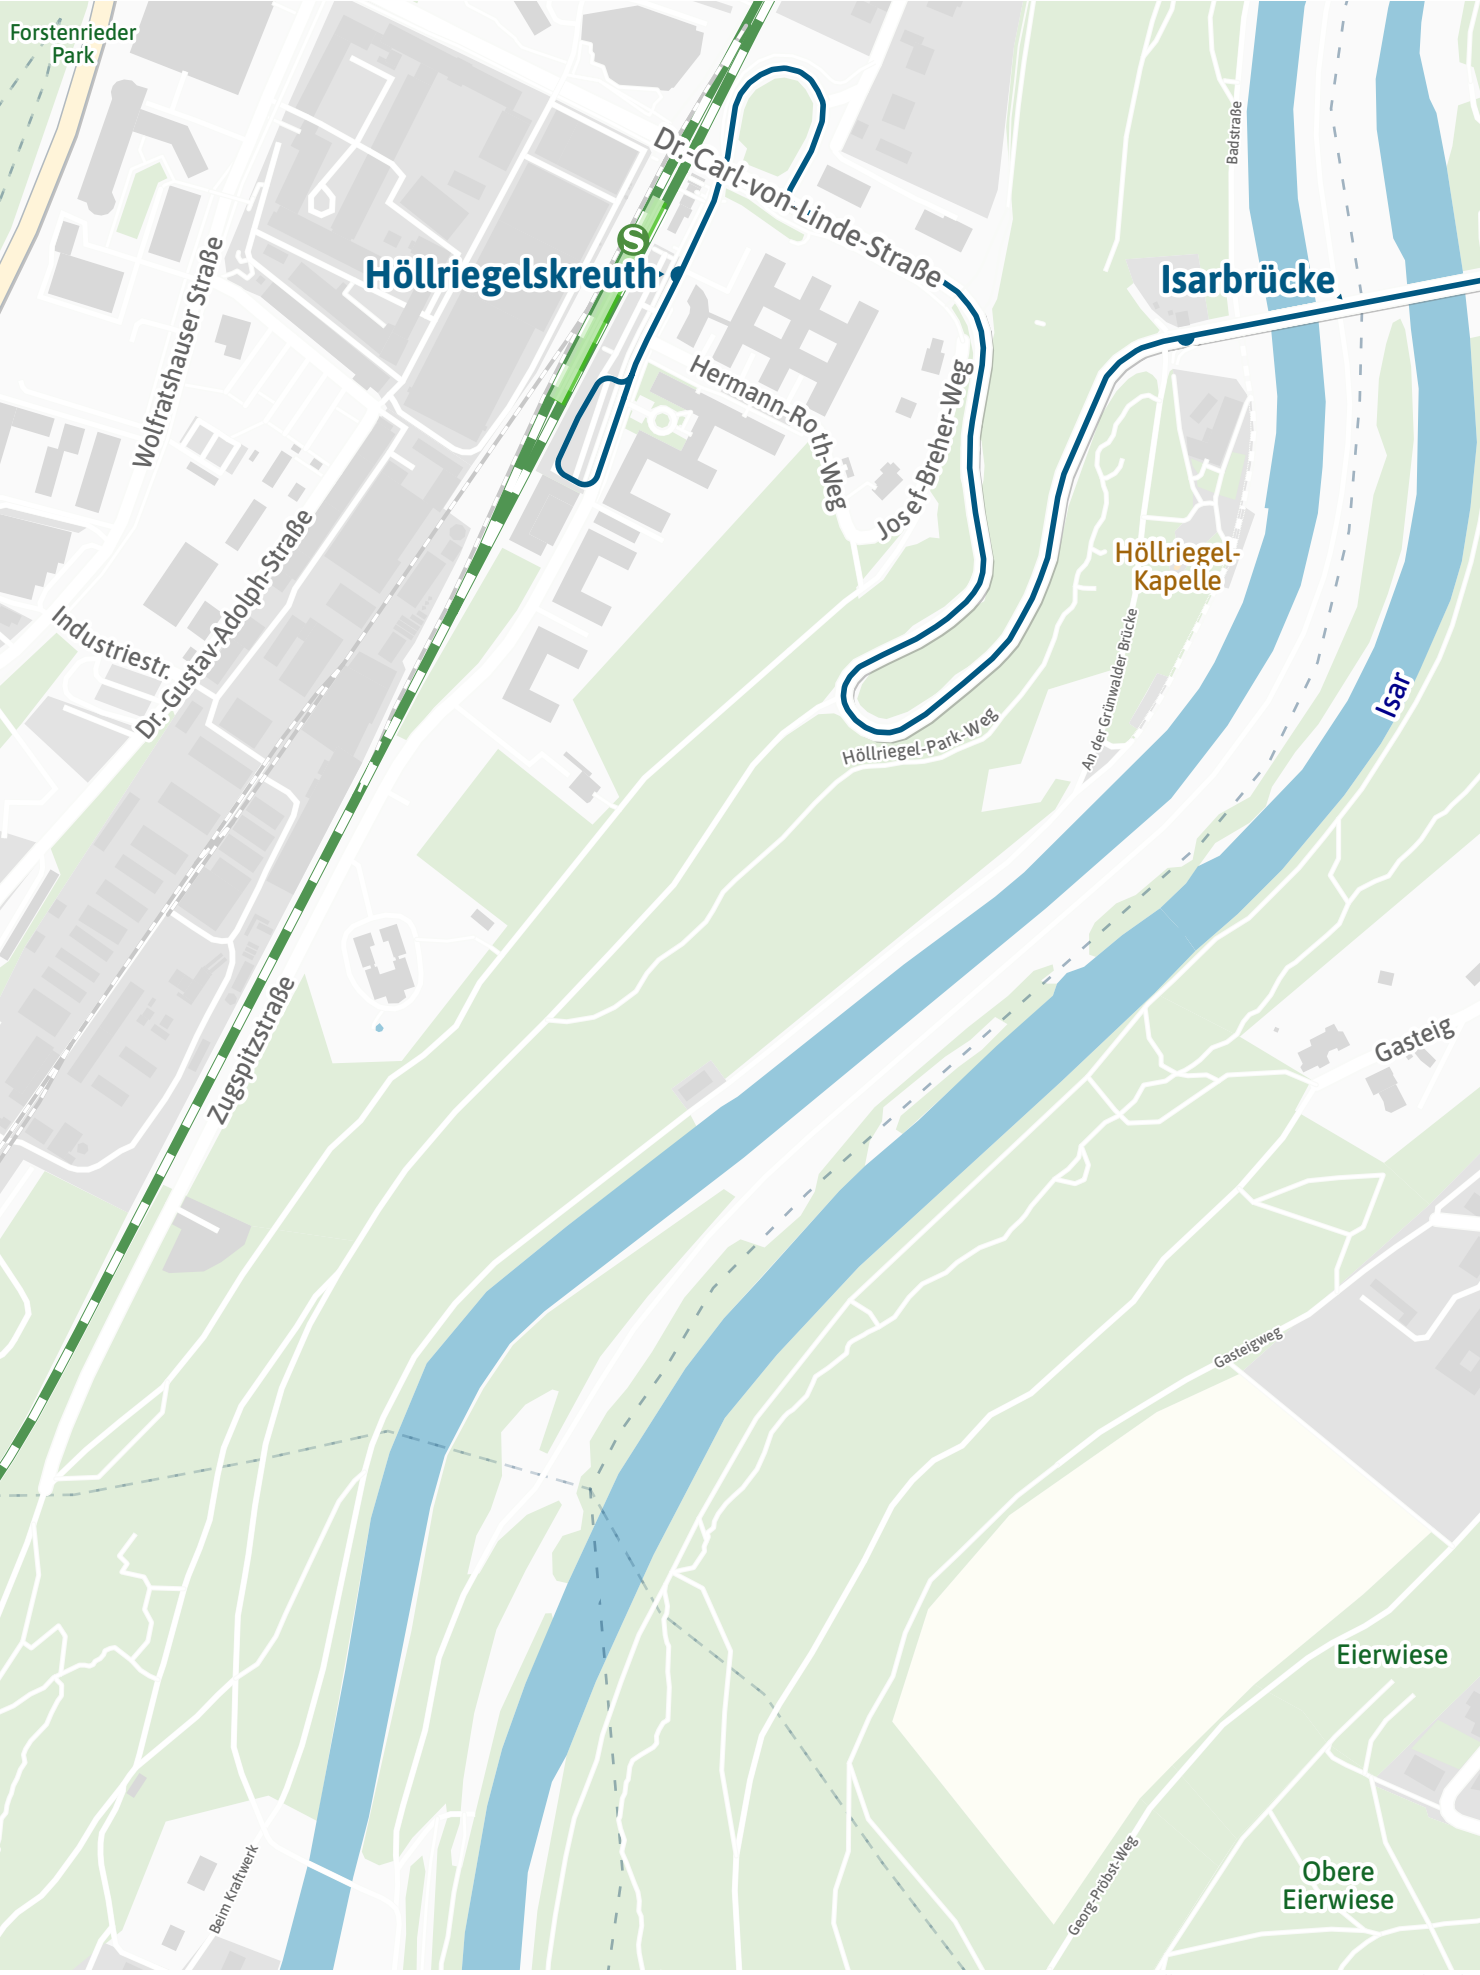

Verlauf der Linie 271

2.5 km 5 km 7.5 km 10 km

Verlauf der Linie 271

125 m 250 m 375 m 500 m

Verlauf der Linie 271

Verlauf der Linie 271

Verlauf der Linie 271

125 m 250 m 375 m 500 m

Verlauf der Linie 271

Verlauf der Linie 271

Münchner Golf Club
e.V. Straßlach

Verlauf der Linie 271

Verlauf der Linie 271

125 m 250 m 375 m 500 m

Verlauf der Linie 271

• Beigarten, Abzw.

Verlauf der Linie 271

125 m 250 m 375 m 500 m

Verlauf der Linie 271

125 m 250 m 375 m 500 m

Kartengrundlage: OpenStreetMap-Mitwirkende
Gestaltung: MVV GmbH | Liniestand: 2024

Verlauf der Linie 271

Verlauf der Linie 271

125 m 250 m 375 m 500 m

Verlauf der Linie 271

Verlauf der Linie 271

Verlauf der Linie 271

Verlauf der Linie 271

**Dettenhausen
Abzw.**

Deininger-Straße

Marienstraße