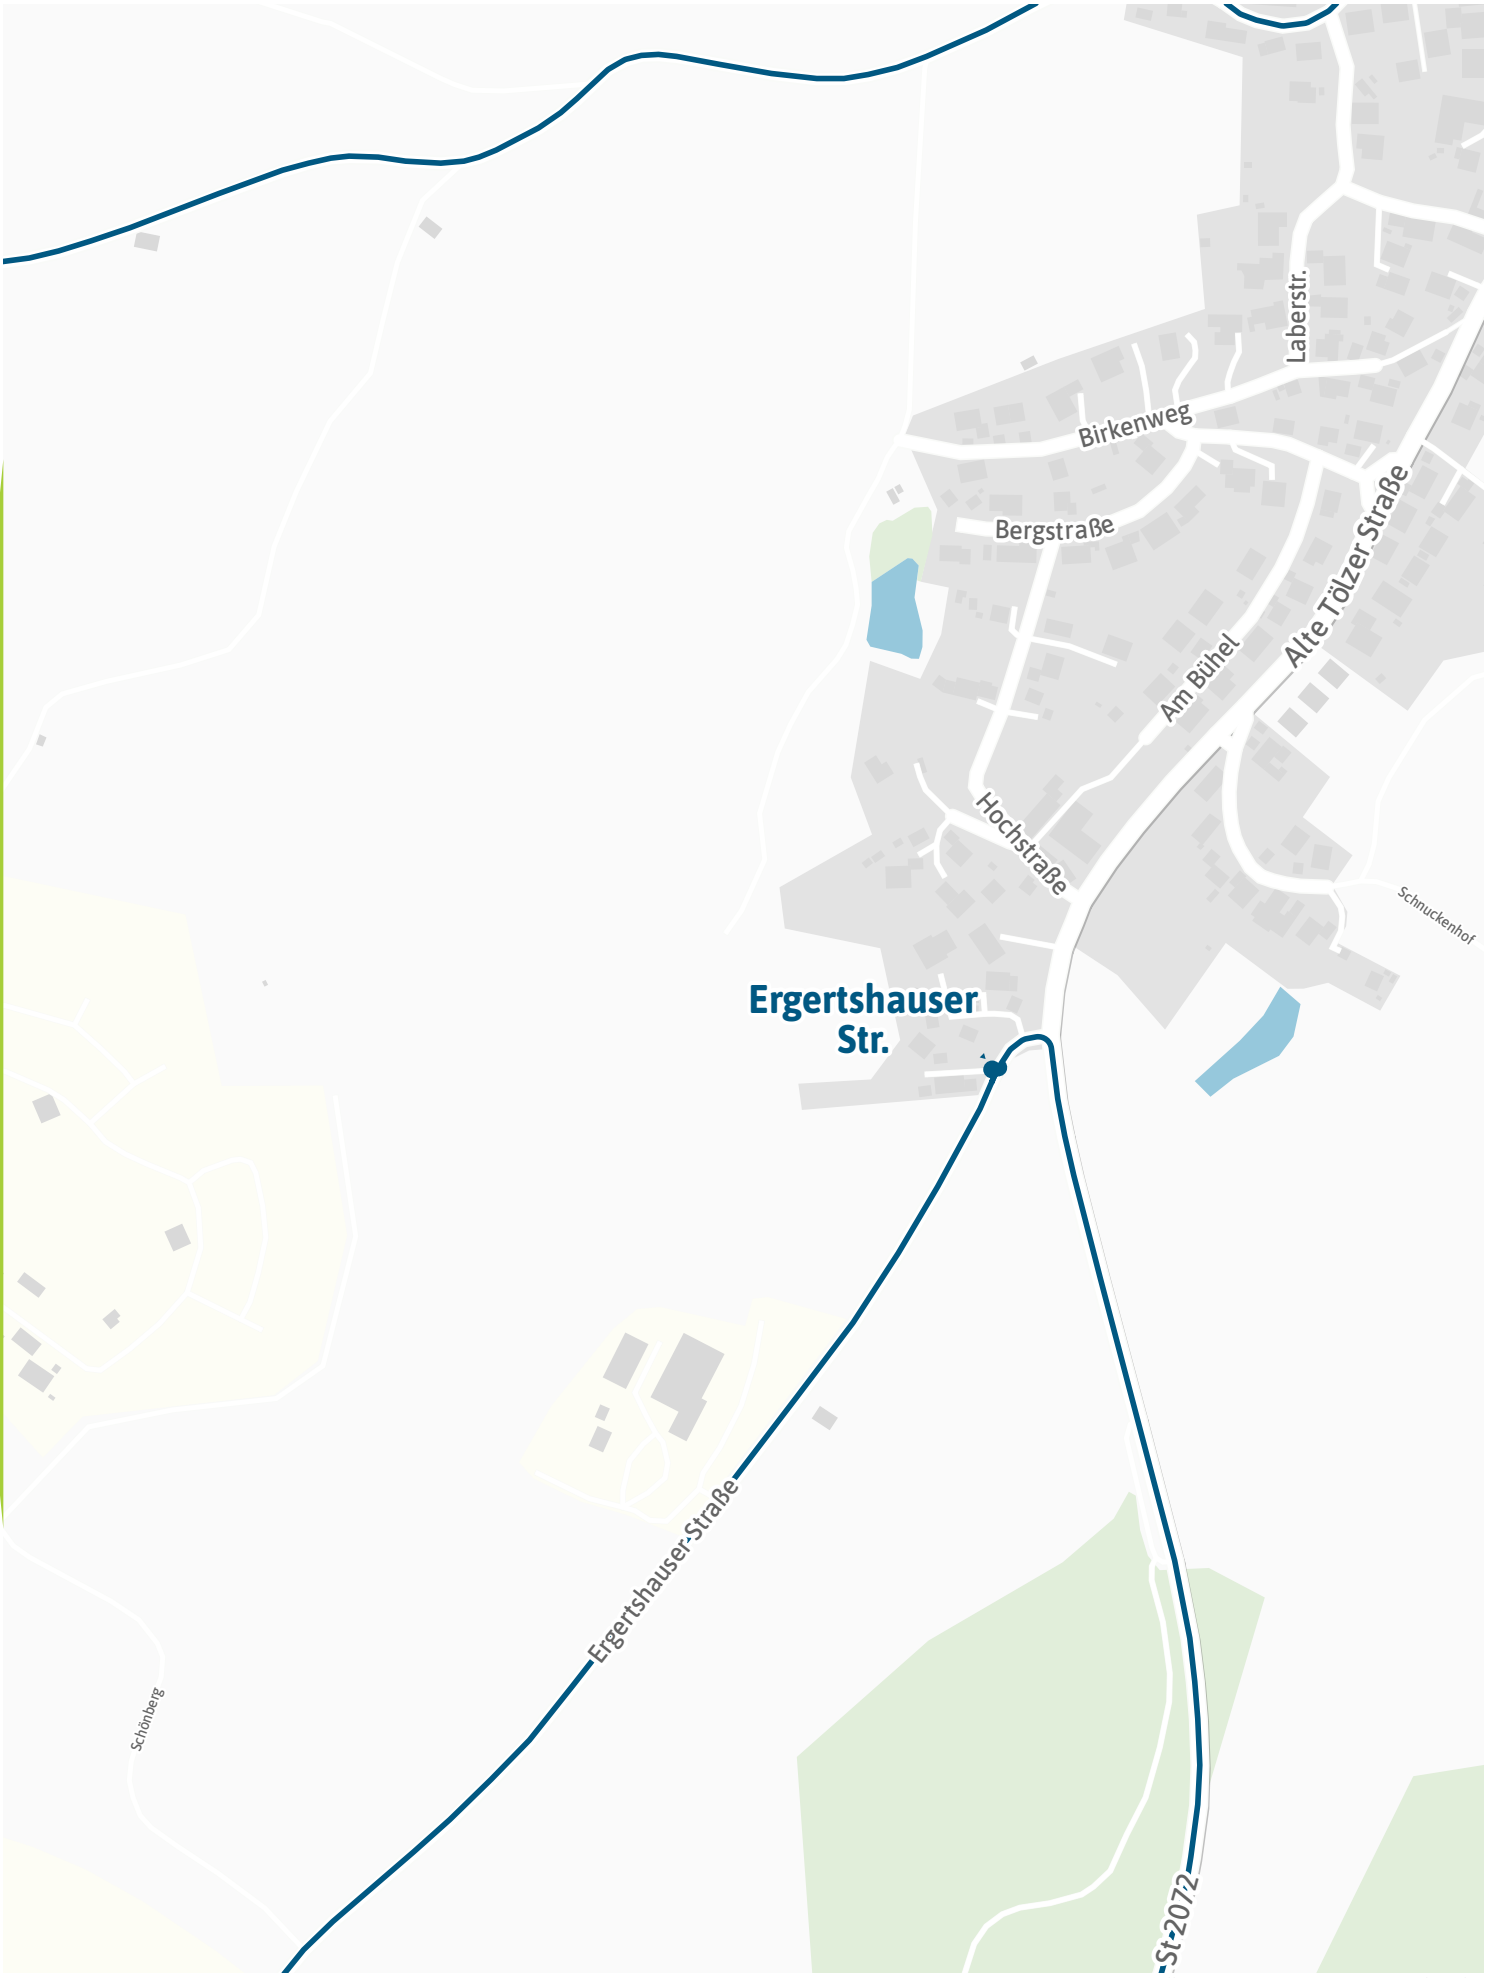

Verlauf der Linie 271

Verlauf der Linie 271

Münchner Golf Club
e.V. Straßlach

Verlauf der Linie 271

Verlauf der Linie 271

125 m 250 m 375 m 500 m

Verlauf der Linie 271

• Beigarten, Abzw.

Verlauf der Linie 271

125 m 250 m 375 m 500 m

Verlauf der Linie 271

125 m 250 m 375 m 500 m

Kartengrundlage: OpenStreetMap-Mitwirkende
Gestaltung: MVV GmbH | Liniestand: 2024

Verlauf der Linie 271

Verlauf der Linie 271

125 m 250 m 375 m 500 m

Verlauf der Linie 271

Verlauf der Linie 271

Verlauf der Linie 271

Verlauf der Linie 271

**Dettenhausen
Abzw.**

Deininger-Straße

Marienstraße

Hirtenweg

Dettenhausen

Wiesmaier

Verlauf der Linie 271

Verlauf der Linie 271

125 m 250 m 375 m 500 m

Verlauf der Linie 271

Verlauf der Linie 271