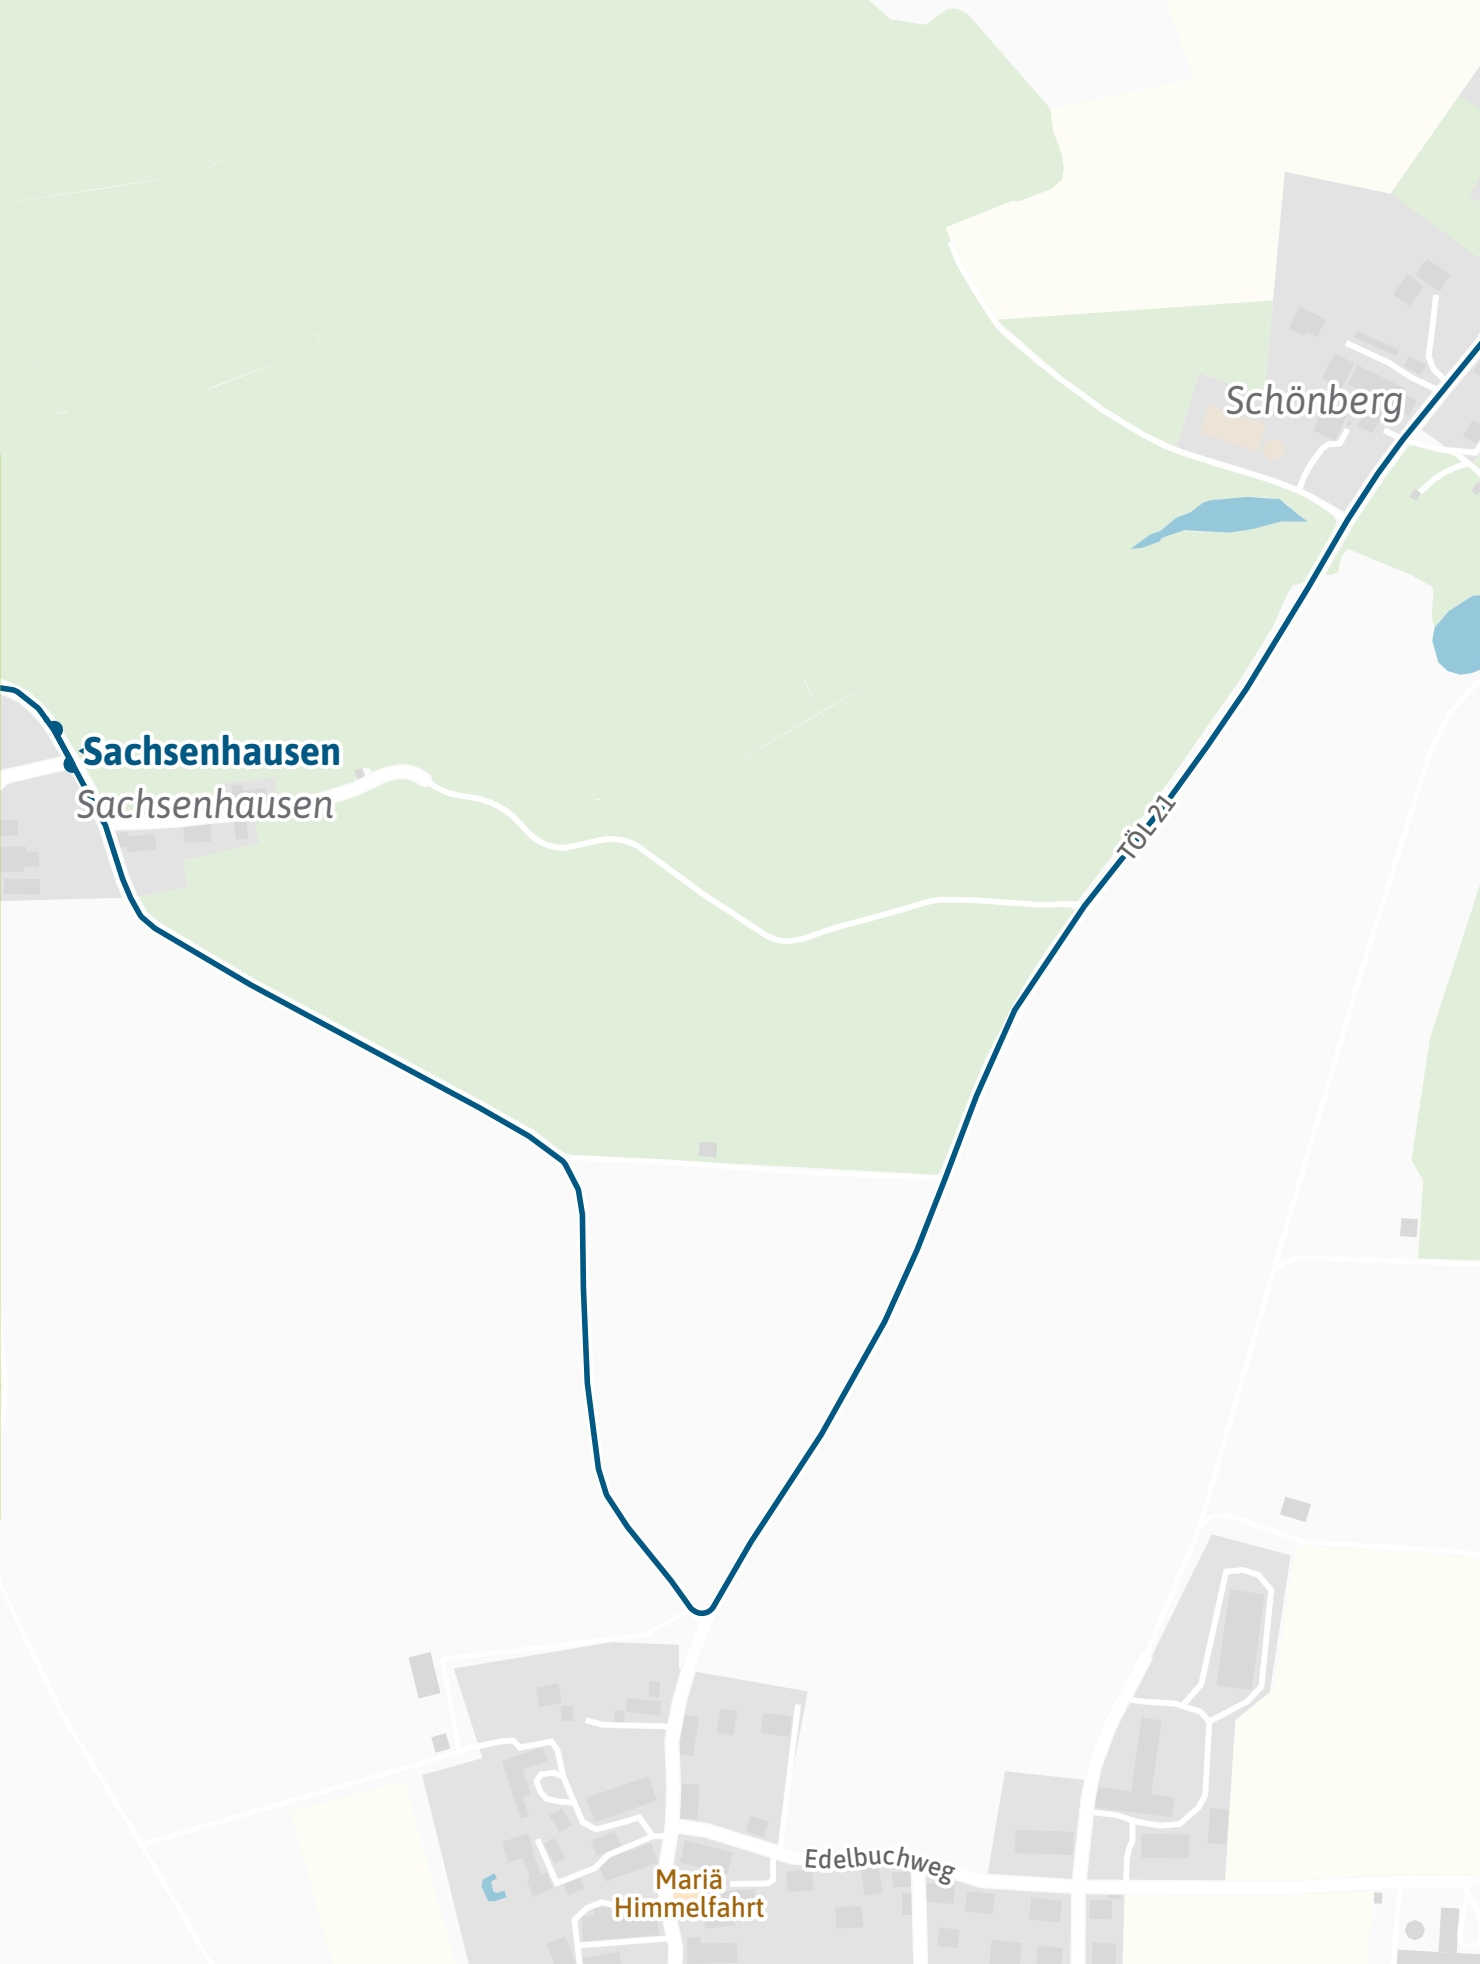

Verlauf der Linie 271

125 m 250 m 375 m 500 m

Verlauf der Linie 271

125 m 250 m 375 m 500 m

Kartengrundlage: OpenStreetMap-Mitwirkende
Gestaltung: MVV GmbH | Liniestand: 2024

Verlauf der Linie 271

Verlauf der Linie 271

125 m 250 m 375 m 500 m

Verlauf der Linie 271

Verlauf der Linie 271

Verlauf der Linie 271

Verlauf der Linie 271

**Dettenhausen
Abzw.**

Deininger-Straße

Marienstraße

Hirtenweg

Dettenhausen

Wiesmaier

Verlauf der Linie 271

Verlauf der Linie 271

125 m 250 m 375 m 500 m

Verlauf der Linie 271

Verlauf der Linie 271

125 m 250 m 375 m 500 m

Verlauf der Linie 271

Verlauf der Linie 271

125 m 250 m 375 m 500 m

Verlauf der Linie 271

Verlauf der Linie 271

125 m 250 m 375 m 500 m

Verlauf der Linie 271