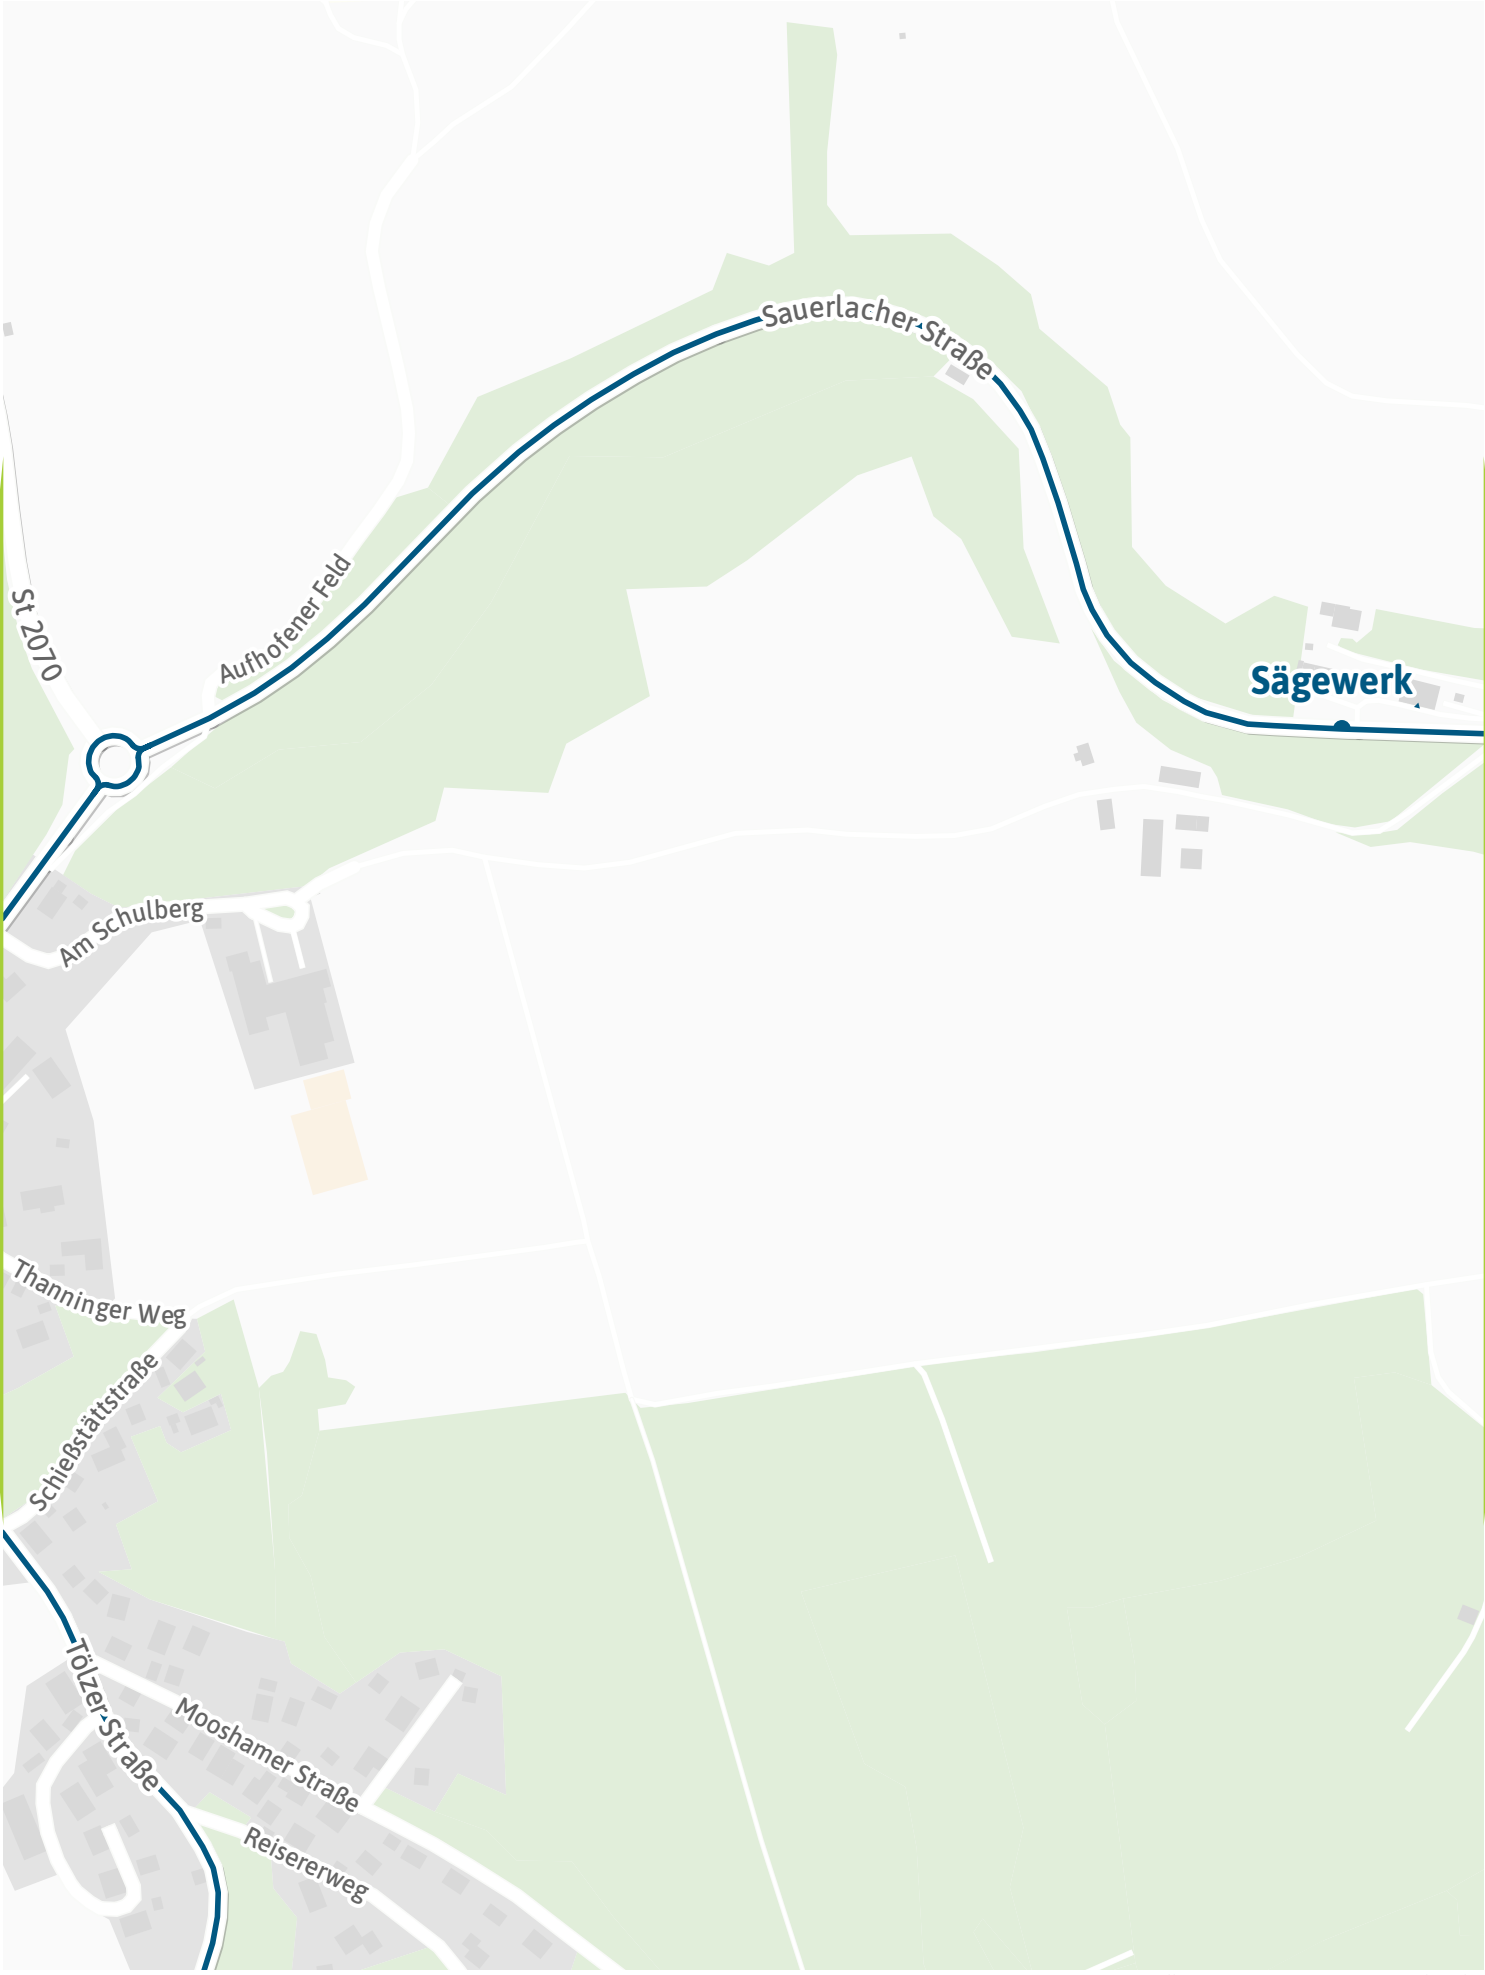

125 m 250 m 375 m 500 m

Verlauf der Linie 271

Verlauf der Linie 271

Verlauf der Linie 271

Verlauf der Linie 271

**Dettenhausen
Abzw.**

Deininger-Straße

Marienstraße

Hirtenweg

Dettenhausen

Wiesmaier

Verlauf der Linie 271

Verlauf der Linie 271

125 m 250 m 375 m 500 m

Verlauf der Linie 271

Verlauf der Linie 271

125 m 250 m 375 m 500 m

Verlauf der Linie 271

Verlauf der Linie 271

125 m 250 m 375 m 500 m

Verlauf der Linie 271

Verlauf der Linie 271

125 m 250 m 375 m 500 m

Verlauf der Linie 271

Verlauf der Linie 271

Verlauf der Linie 271

Verlauf der Linie 271

Verlauf der Linie 271

125 m 250 m 375 m 500 m

Verlauf der Linie 271

125 m 250 m 375 m 500 m

Verlauf der Linie 271