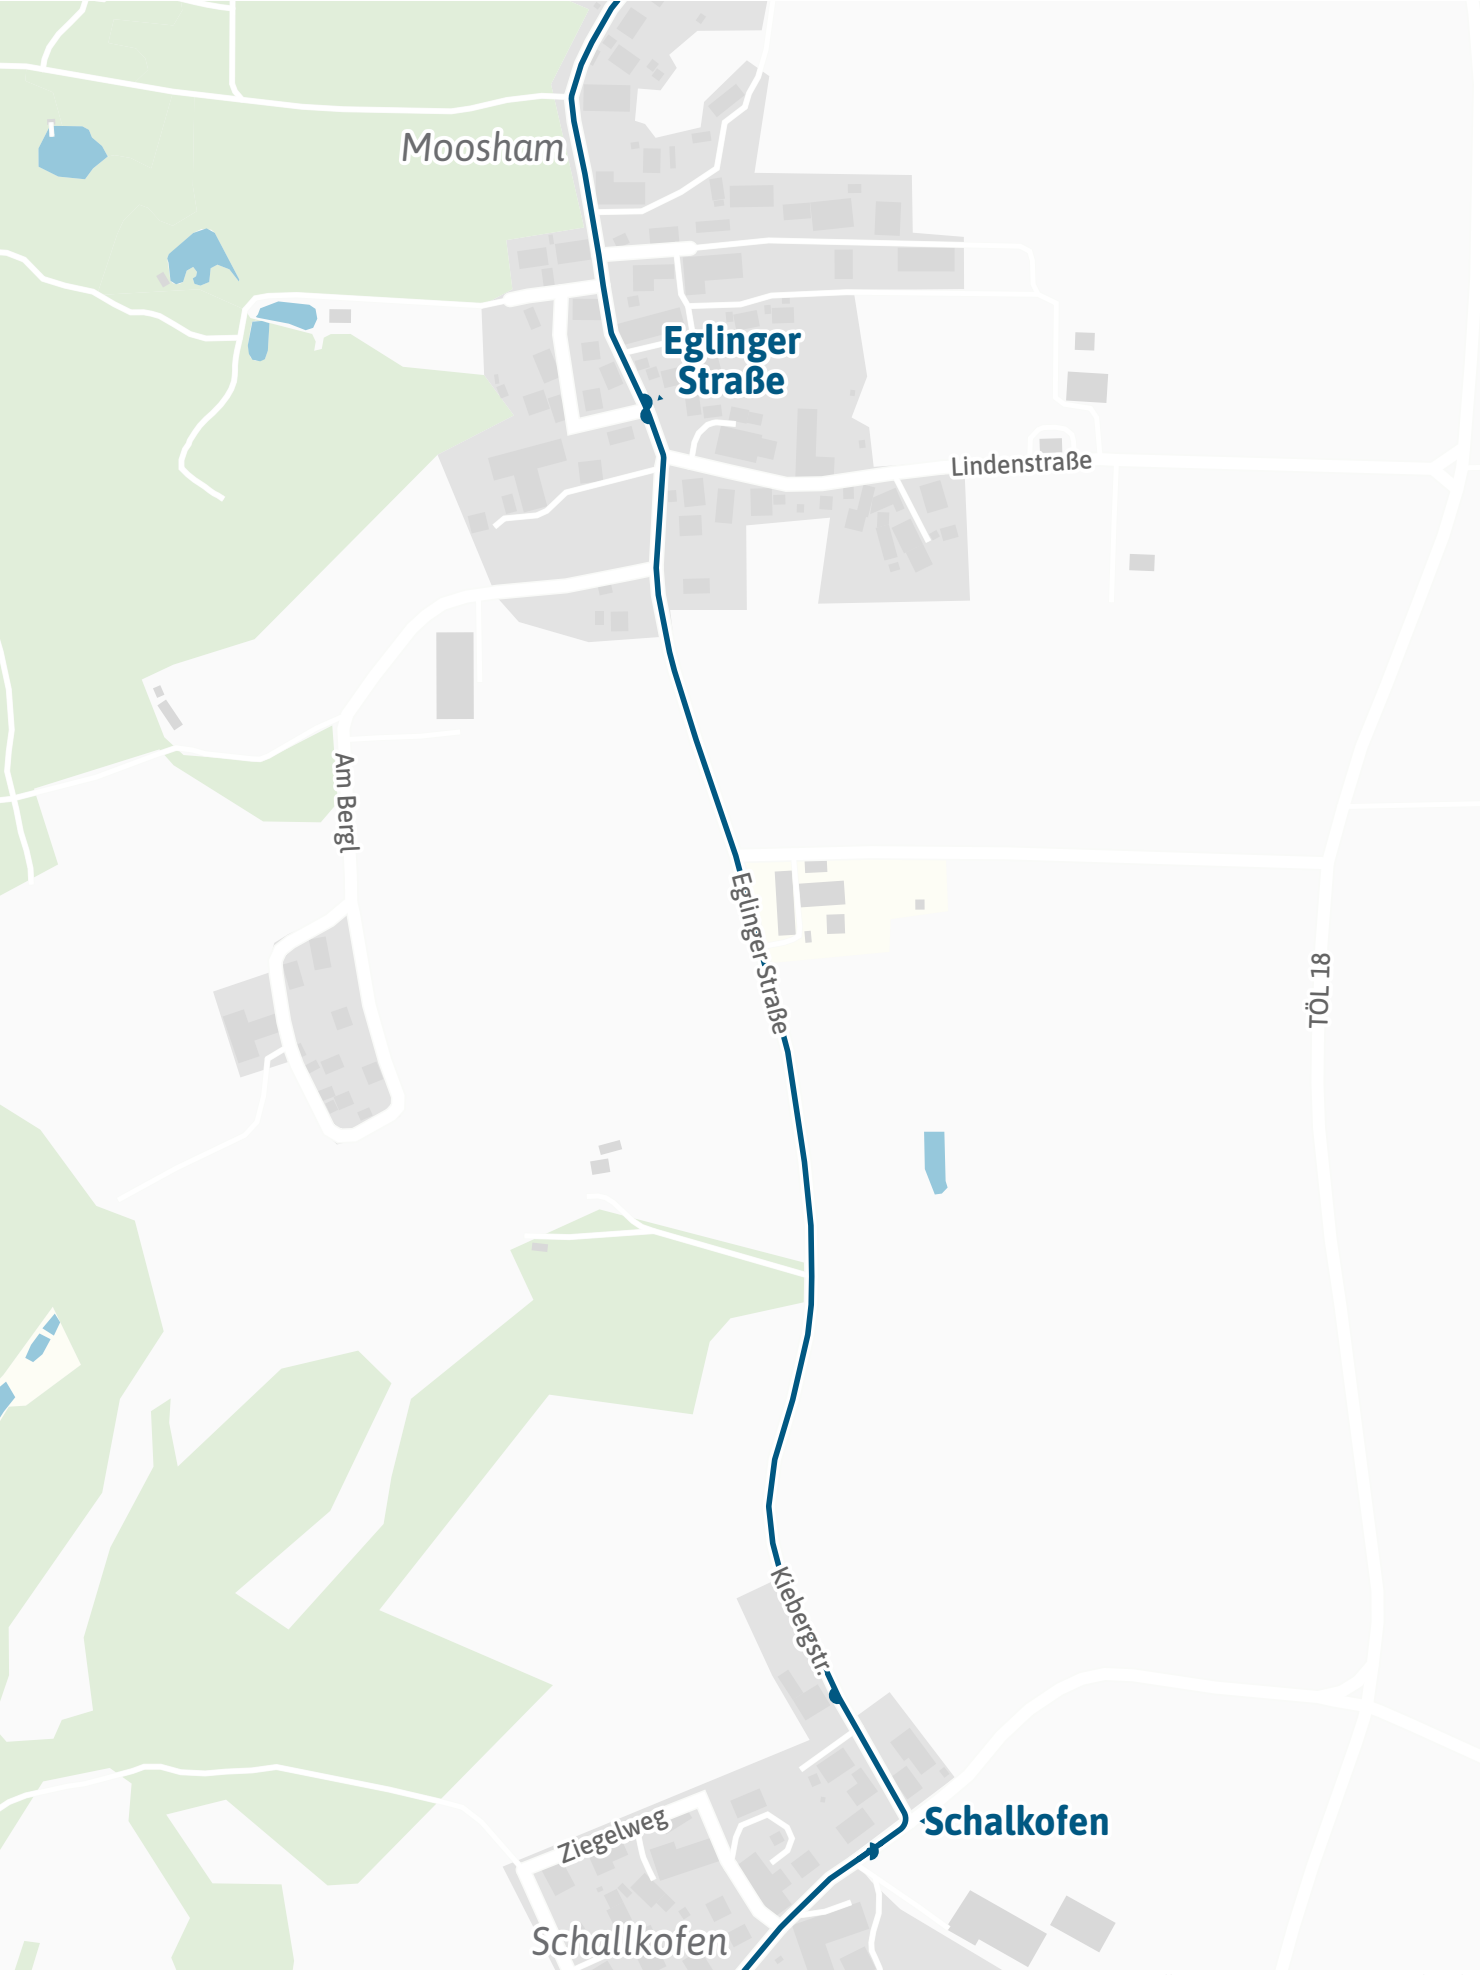

125 m 250 m 375 m 500 m

Verlauf der Linie 271

Verlauf der Linie 271

Verlauf der Linie 271

Verlauf der Linie 271

**Dettenhausen
Abzw.**

Deininger-Straße

Marienstraße

125 m 250 m 375 m 500 m

Verlauf der Linie 271

Verlauf der Linie 271

125 m 250 m 375 m 500 m

Verlauf der Linie 271

Verlauf der Linie 271

125 m 250 m 375 m 500 m

Verlauf der Linie 271

Verlauf der Linie 271

Verlauf der Linie 271

Verlauf der Linie 271

Verlauf der Linie 271

125 m 250 m 375 m 500 m

Verlauf der Linie 271

125 m 250 m 375 m 500 m

Verlauf der Linie 271

Verlauf der Linie 271

Verlauf der Linie 271

125 m 250 m 375 m 500 m

Verlauf der Linie 271

Verlauf der Linie 271

125 m 250 m 375 m 500 m

Verlauf der Linie 271

Wolfratshauer-Straße