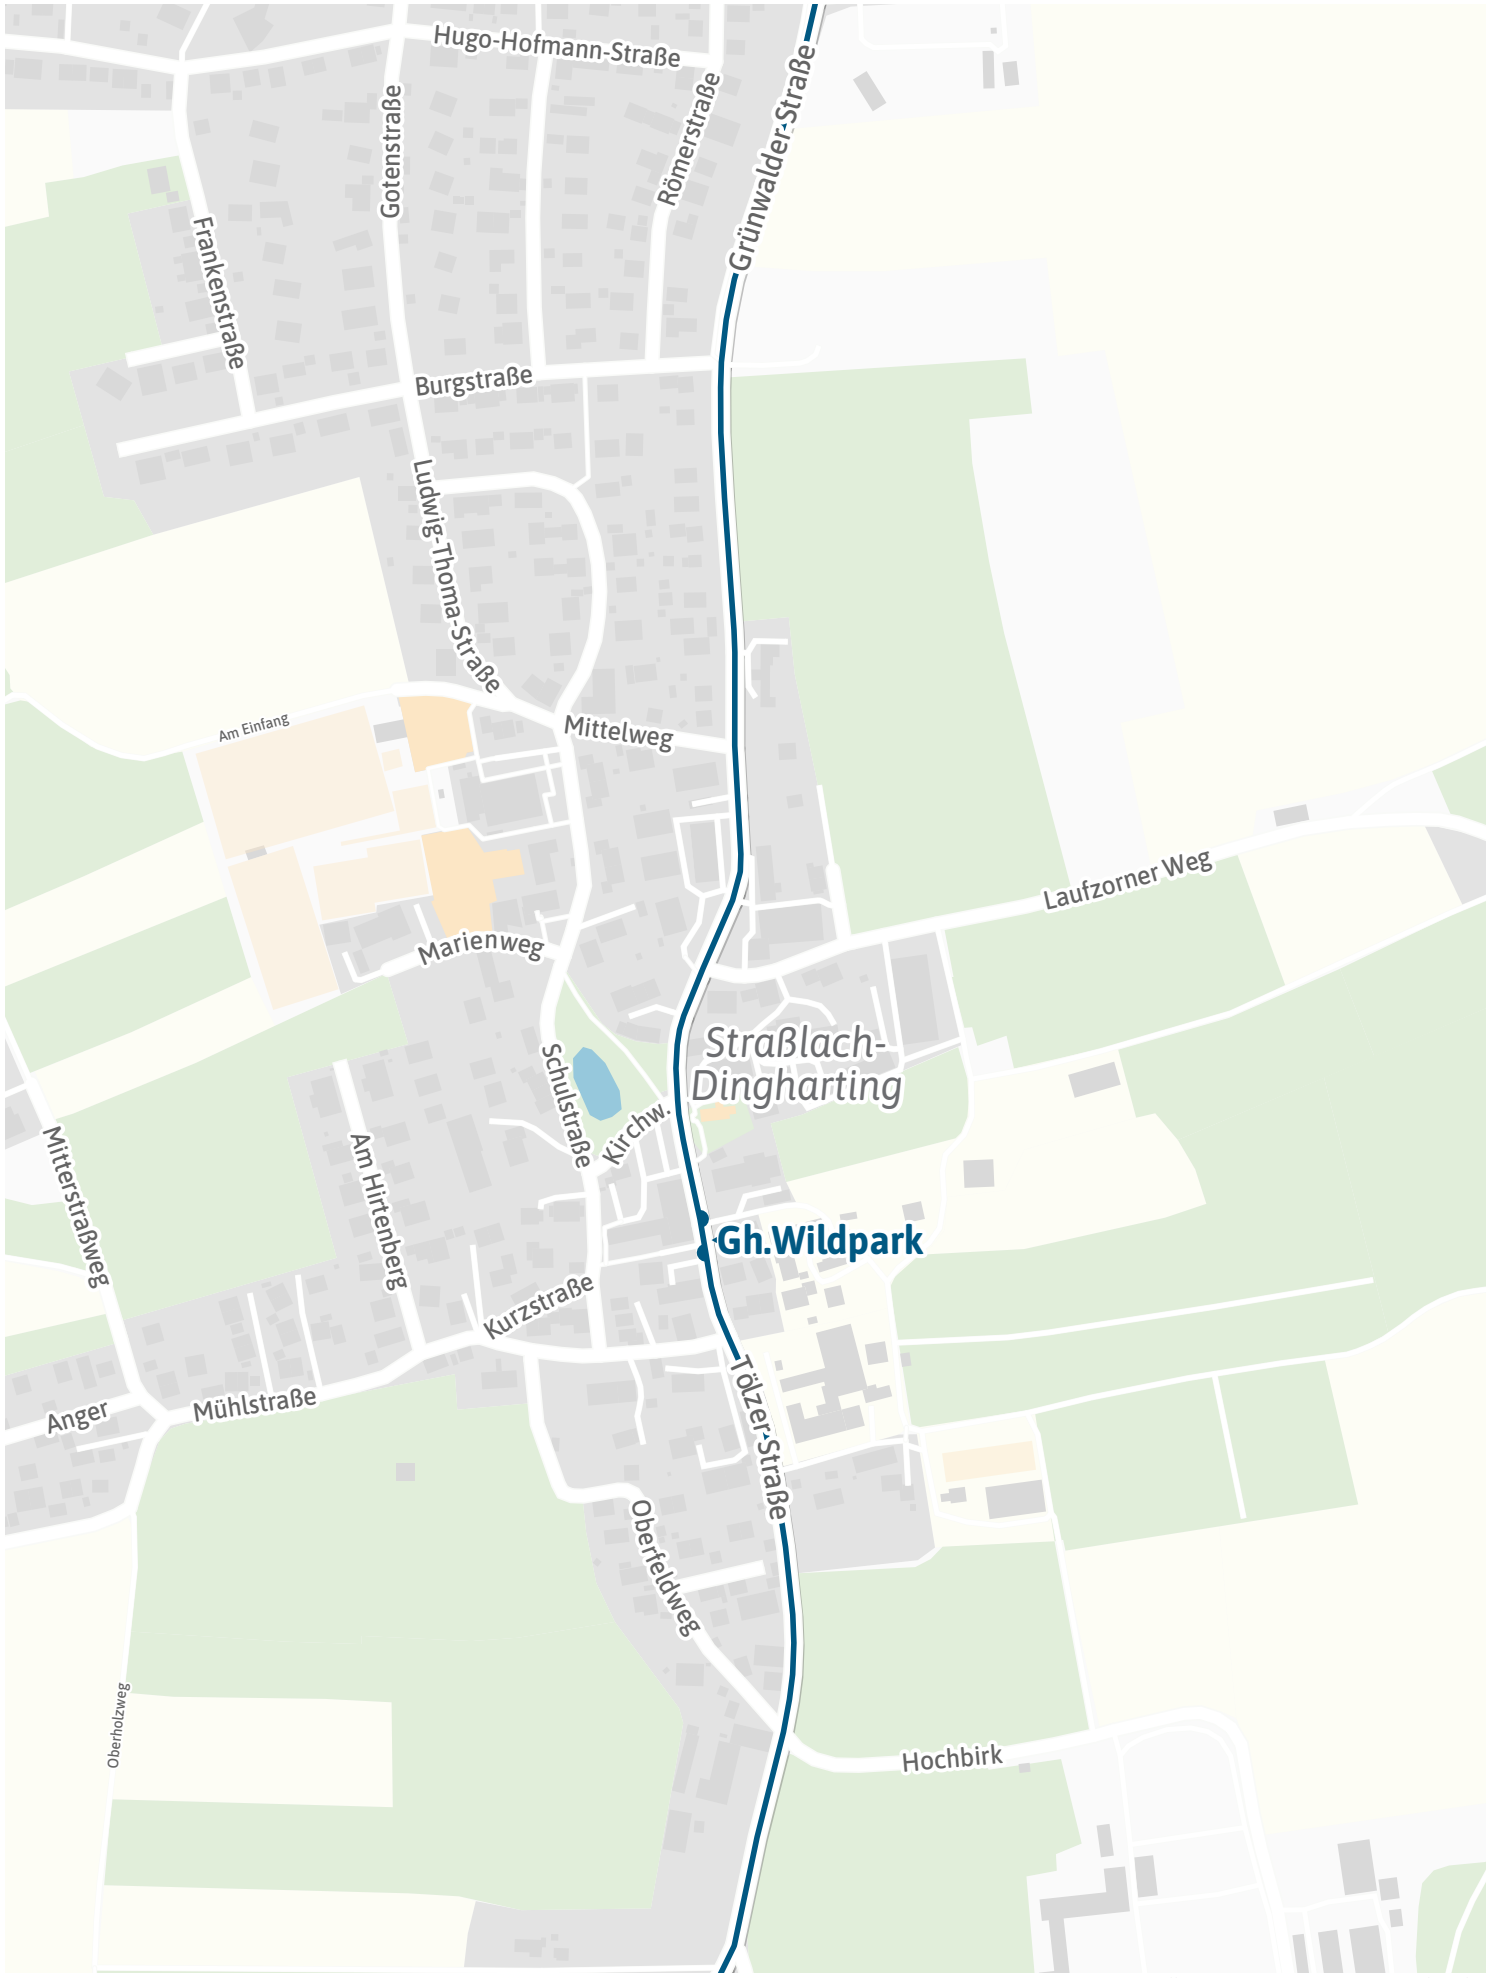

Verlauf der Linie 271

2.5 km 5 km 7.5 km 10 km

Verlauf der Linie 271

125 m 250 m 375 m 500 m

Verlauf der Linie 271

Verlauf der Linie 271

Verlauf der Linie 271

125 m 250 m 375 m 500 m

Verlauf der Linie 271

Verlauf der Linie 271

Münchner Golf Club
e.V. Straßlach

Verlauf der Linie 271

Verlauf der Linie 271

125 m 250 m 375 m 500 m

Verlauf der Linie 271

• Beigarten, Abzw.

Verlauf der Linie 271

125 m 250 m 375 m 500 m

Verlauf der Linie 271

125 m 250 m 375 m 500 m

Kartengrundlage: OpenStreetMap-Mitwirkende
Gestaltung: MVV GmbH | Liniestand: 2024

Verlauf der Linie 271

Verlauf der Linie 271

125 m 250 m 375 m 500 m

Verlauf der Linie 271

Verlauf der Linie 271

Verlauf der Linie 271

Verlauf der Linie 271

**Dettenhausen
Abzw.**

Deininger-Straße

Marienstraße