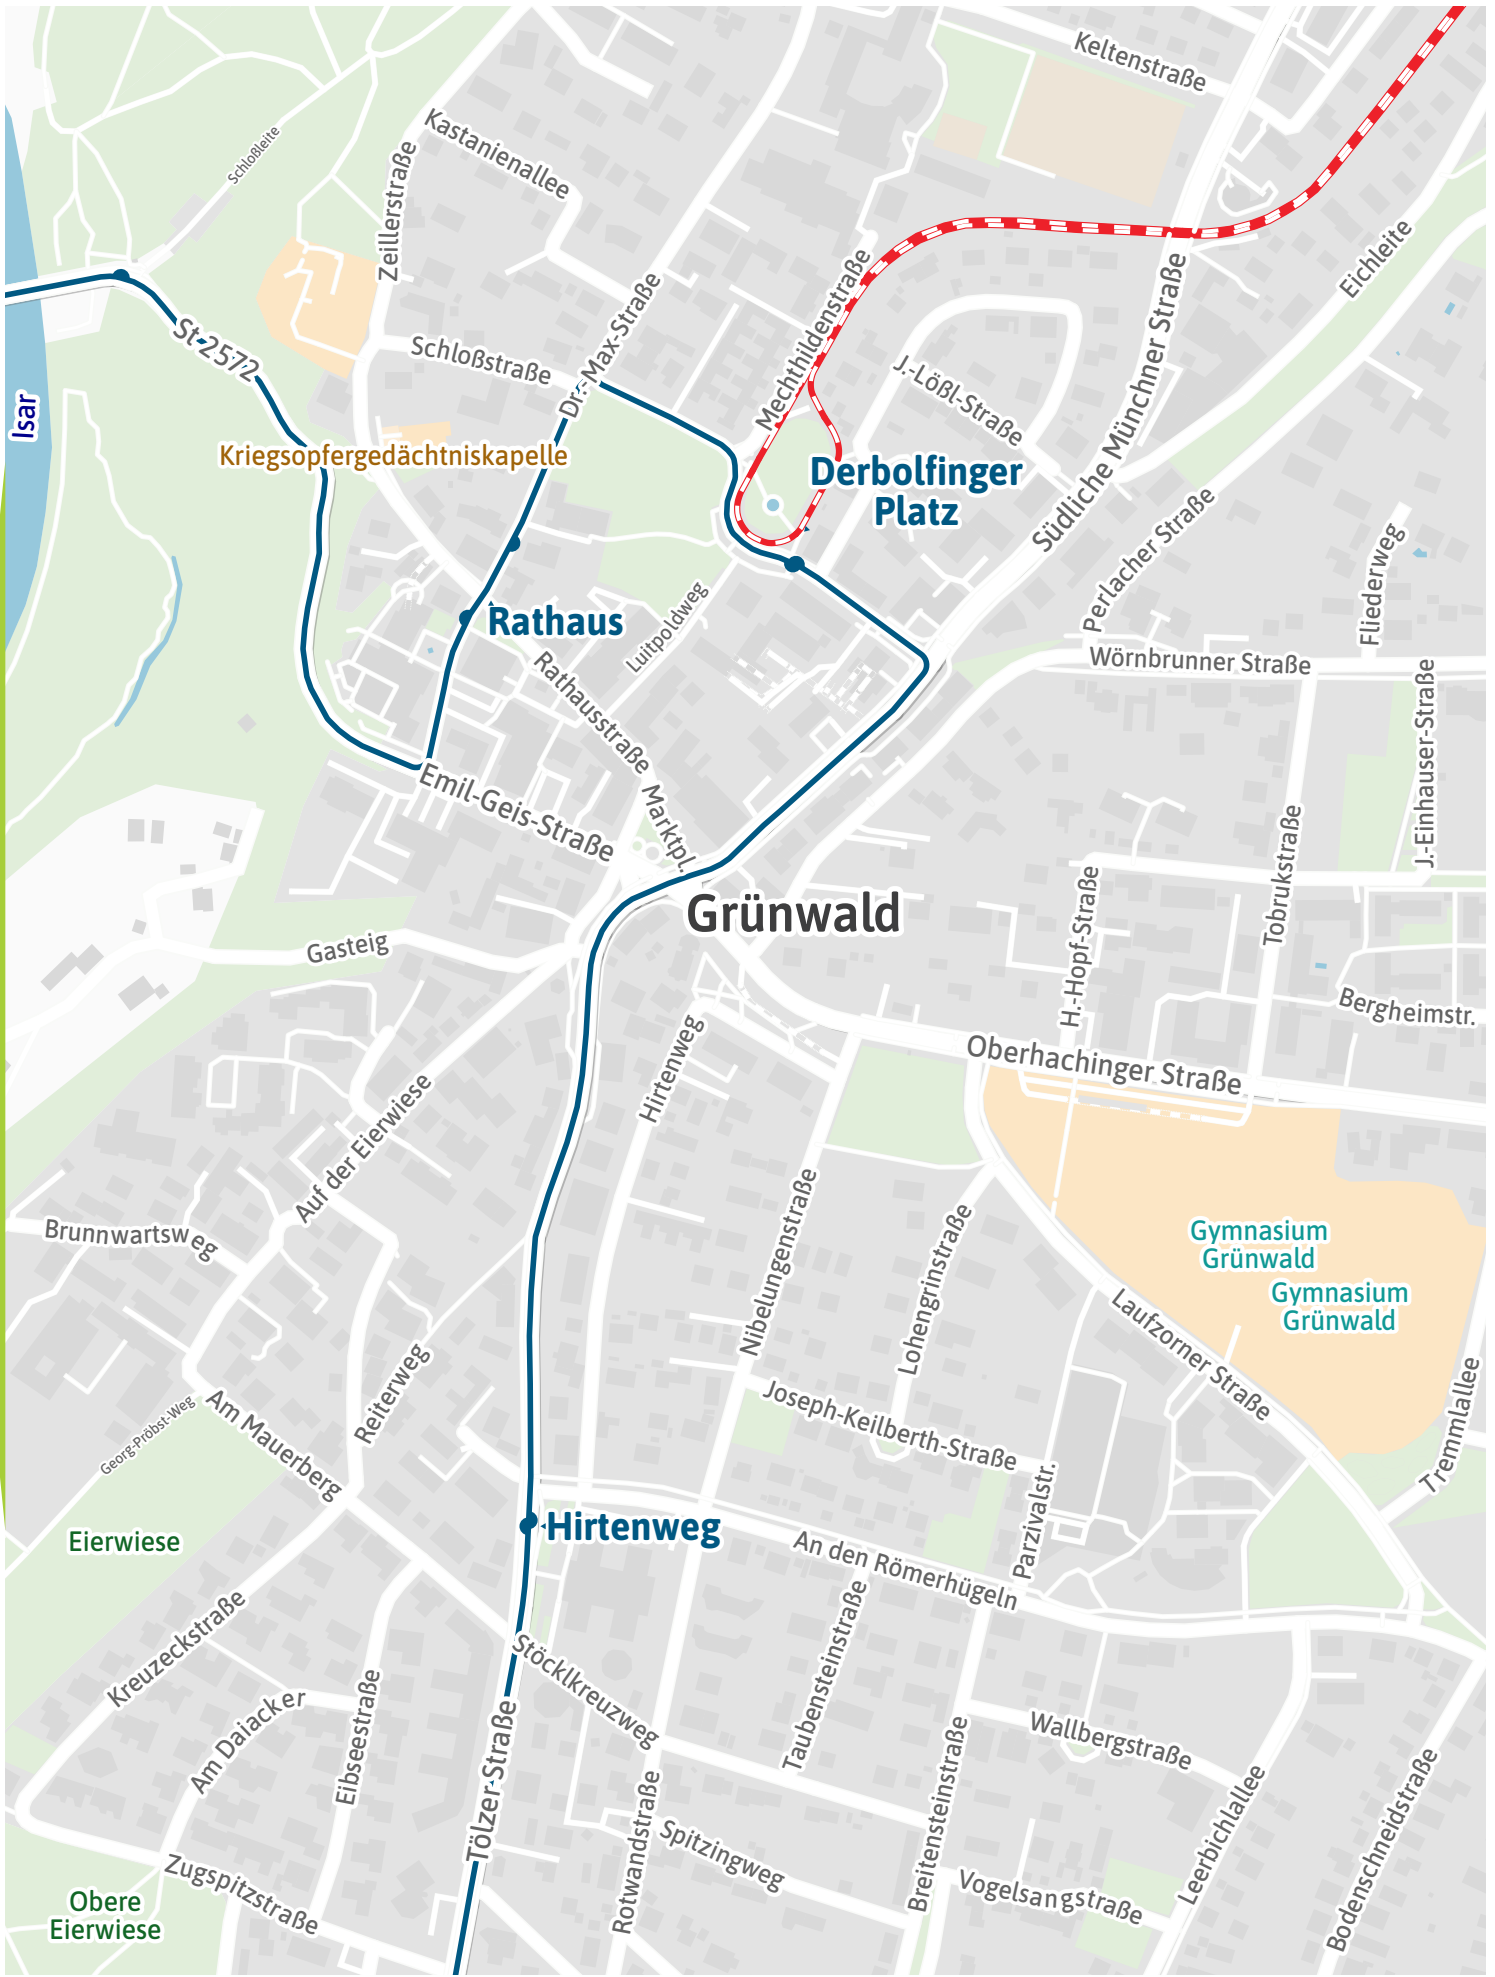

Verlauf der Linie 271

2.5 km 5 km 7.5 km 10 km

Verlauf der Linie 271

125 m 250 m 375 m 500 m

Verlauf der Linie 271

Verlauf der Linie 271

Verlauf der Linie 271

125 m 250 m 375 m 500 m

Verlauf der Linie 271

Verlauf der Linie 271

Münchner Golf Club
e.V. Straßlach

Verlauf der Linie 271

Verlauf der Linie 271

125 m 250 m 375 m 500 m

Verlauf der Linie 271

• Beigarten, Abzw.

Verlauf der Linie 271

125 m 250 m 375 m 500 m

Verlauf der Linie 271

125 m 250 m 375 m 500 m

Kartengrundlage: OpenStreetMap-Mitwirkende
Gestaltung: MVV GmbH | Liniestand: 2024

Verlauf der Linie 271

Verlauf der Linie 271

125 m 250 m 375 m 500 m

Verlauf der Linie 271

Verlauf der Linie 271

Verlauf der Linie 271

Verlauf der Linie 271

**Dettenhausen
Abzw.**

Deininger-Straße

Marienstraße