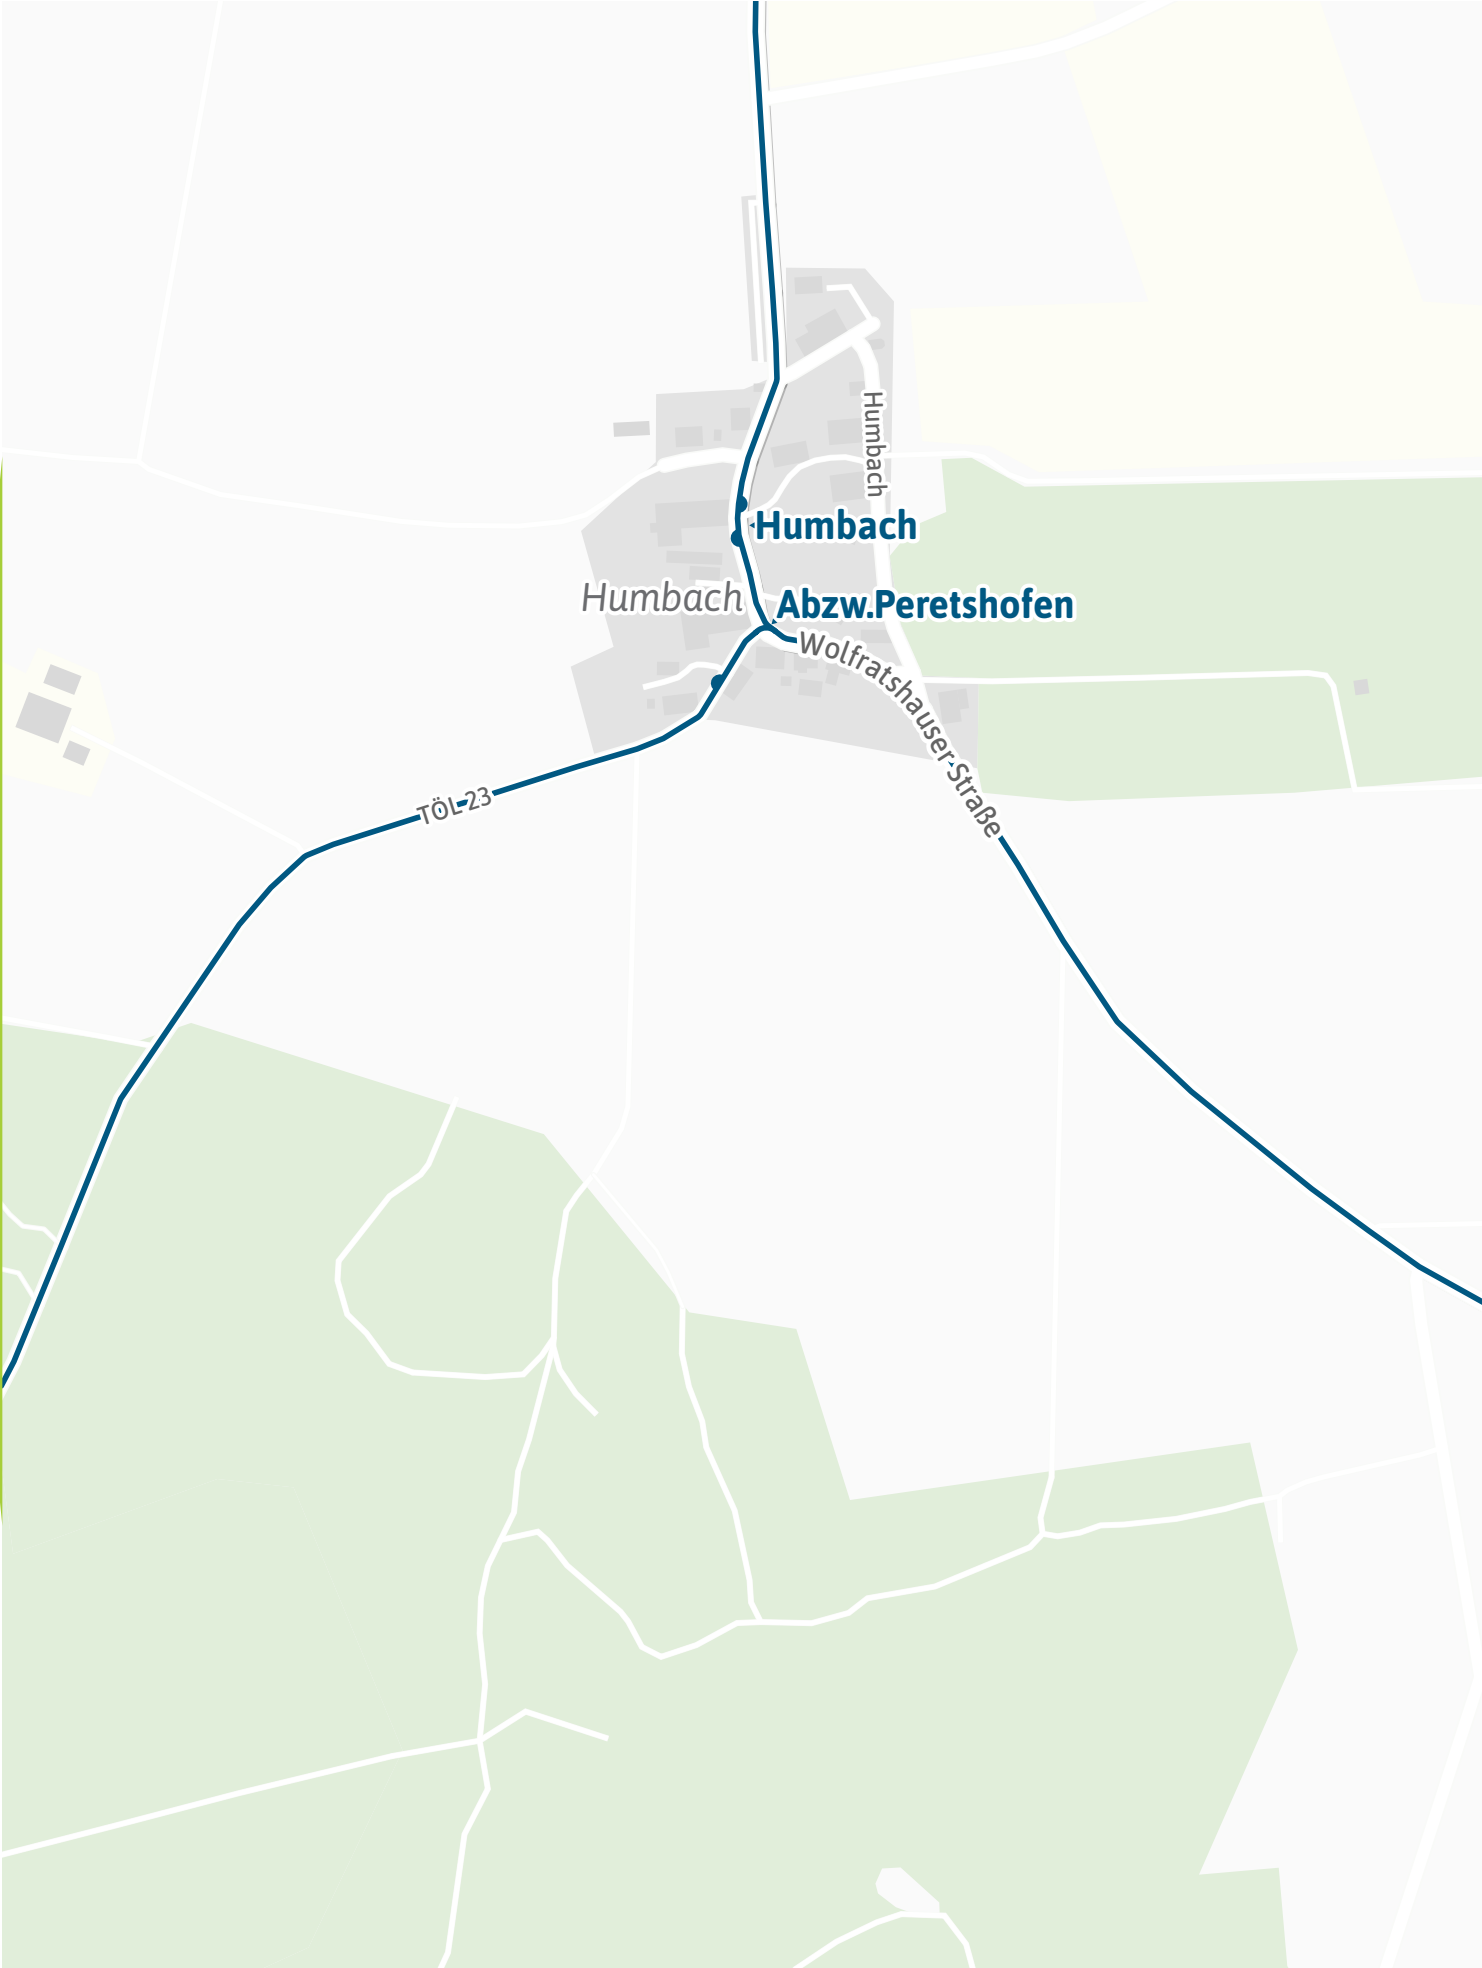

125 m 250 m 375 m 500 m

Verlauf der Linie 271

Verlauf der Linie 271

Verlauf der Linie 271

Verlauf der Linie 271

**Dettenhausen
Abzw.**

Deininger-Straße

Marienstraße

Verlauf der Linie 271

Verlauf der Linie 271

125 m 250 m 375 m 500 m

Verlauf der Linie 271

Verlauf der Linie 271

125 m 250 m 375 m 500 m

Verlauf der Linie 271

Wolfratshauer-Straße

**Manhartshofen
Abzw.**

125 m 250 m 375 m 500 m

Verlauf der Linie 271

Verlauf der Linie 271

125 m 250 m 375 m 500 m

Verlauf der Linie 271

Verlauf der Linie 271

125 m 250 m 375 m 500 m

Verlauf der Linie 271

125 m 250 m 375 m 500 m

Verlauf der Linie 271