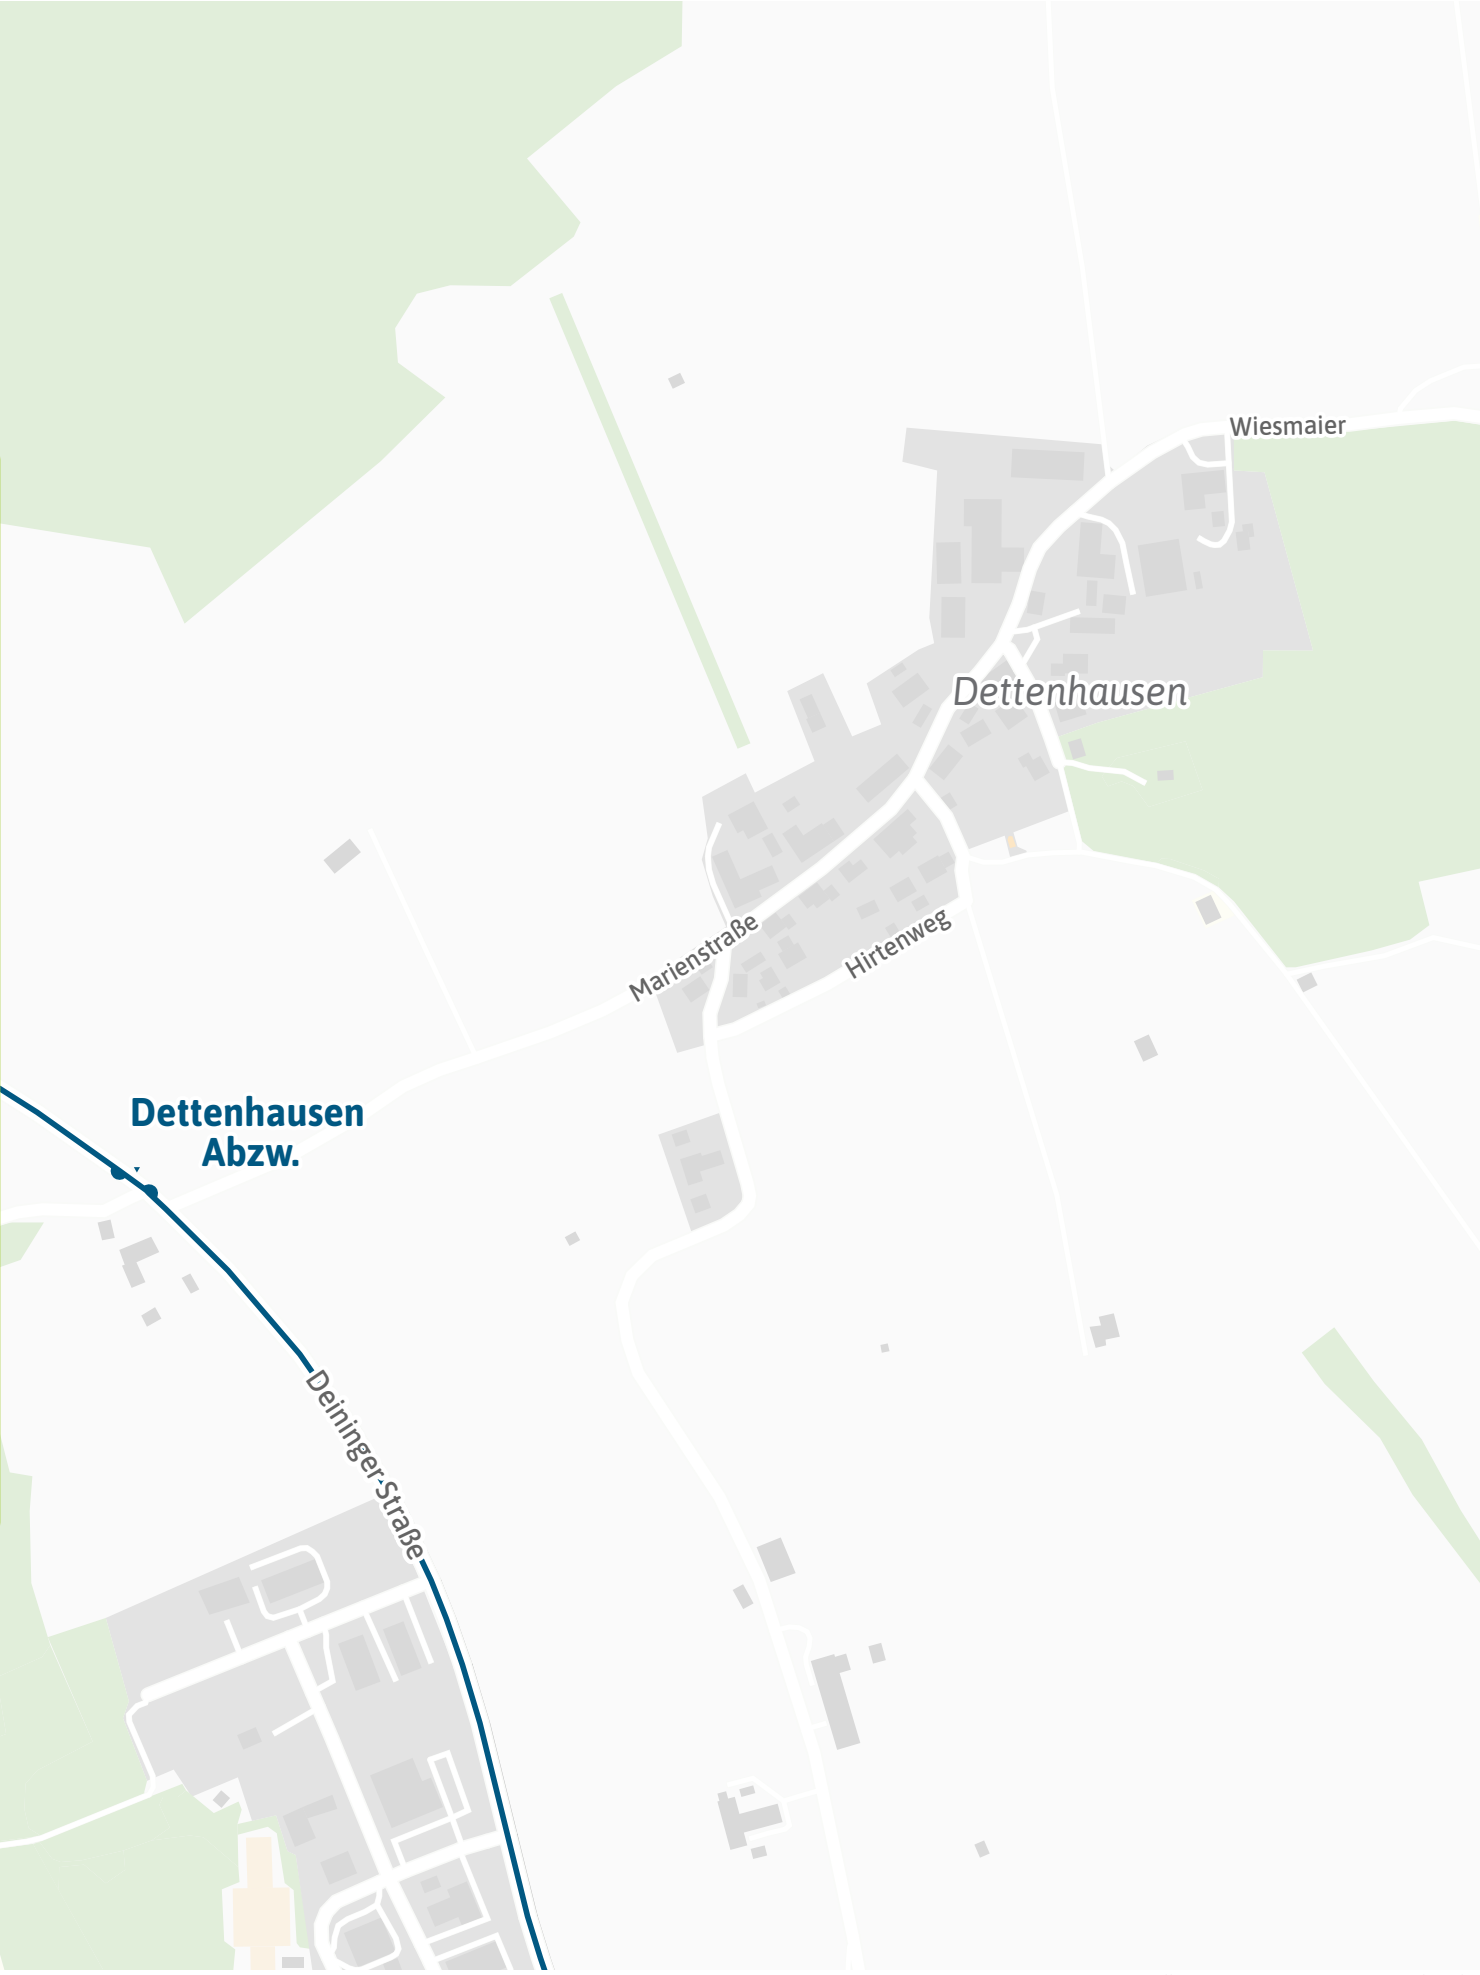

Verlauf der Linie 271

125 m 250 m 375 m 500 m

Verlauf der Linie 271

125 m 250 m 375 m 500 m

Kartengrundlage: OpenStreetMap-Mitwirkende
Gestaltung: MVV GmbH | Liniestand: 2024

Verlauf der Linie 271

Verlauf der Linie 271

125 m 250 m 375 m 500 m

Verlauf der Linie 271

Verlauf der Linie 271

Verlauf der Linie 271

Verlauf der Linie 271

**Dettenhausen
Abzw.**

Deininger-Straße

Marienstraße

Hirtenweg

Dettenhausen

Wiesmaier

Verlauf der Linie 271

Verlauf der Linie 271

125 m 250 m 375 m 500 m

Verlauf der Linie 271

Verlauf der Linie 271

125 m 250 m 375 m 500 m

Verlauf der Linie 271

Verlauf der Linie 271

125 m 250 m 375 m 500 m

Verlauf der Linie 271

Verlauf der Linie 271

125 m 250 m 375 m 500 m

Verlauf der Linie 271