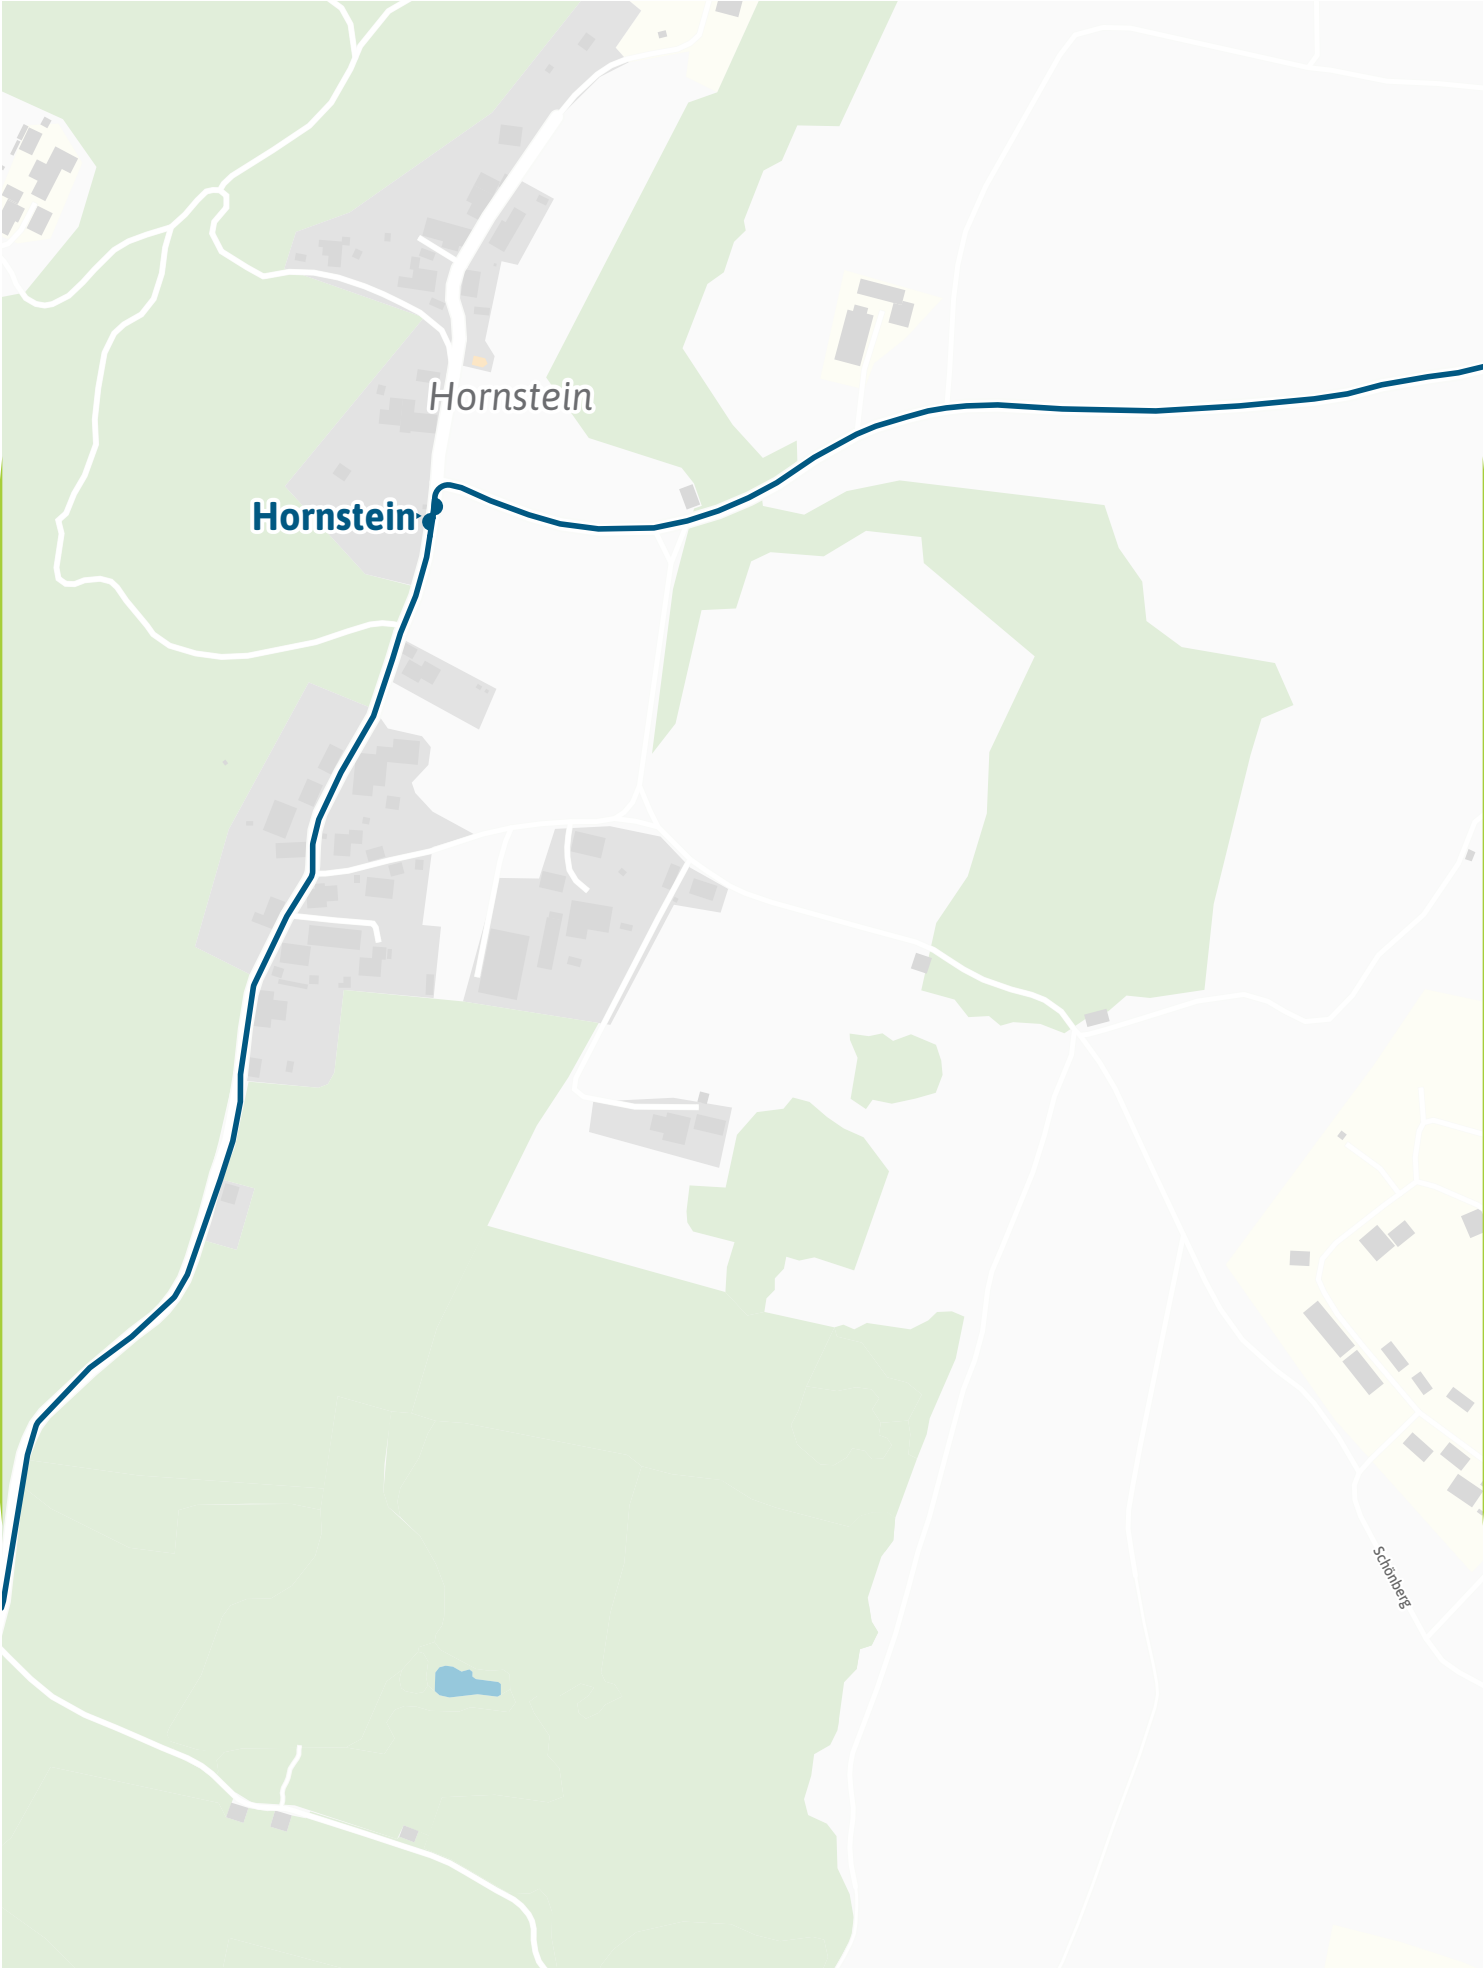

Verlauf der Linie 271

2.5 km 5 km 7.5 km 10 km

Verlauf der Linie 271

125 m 250 m 375 m 500 m

Verlauf der Linie 271

Verlauf der Linie 271

Verlauf der Linie 271

125 m 250 m 375 m 500 m

Verlauf der Linie 271

Verlauf der Linie 271

Münchner Golf Club
e.V. Straßlach

Verlauf der Linie 271

Verlauf der Linie 271

125 m 250 m 375 m 500 m

Verlauf der Linie 271

• Beigarten, Abzw.

Verlauf der Linie 271

125 m 250 m 375 m 500 m

Verlauf der Linie 271

125 m 250 m 375 m 500 m

Kartengrundlage: OpenStreetMap-Mitwirkende
Gestaltung: MVV GmbH | Liniestand: 2024

Verlauf der Linie 271

Verlauf der Linie 271

125 m 250 m 375 m 500 m

Verlauf der Linie 271

Verlauf der Linie 271

Verlauf der Linie 271

Verlauf der Linie 271

**Dettenhausen
Abzw.**

Deininger-Straße

Marienstraße