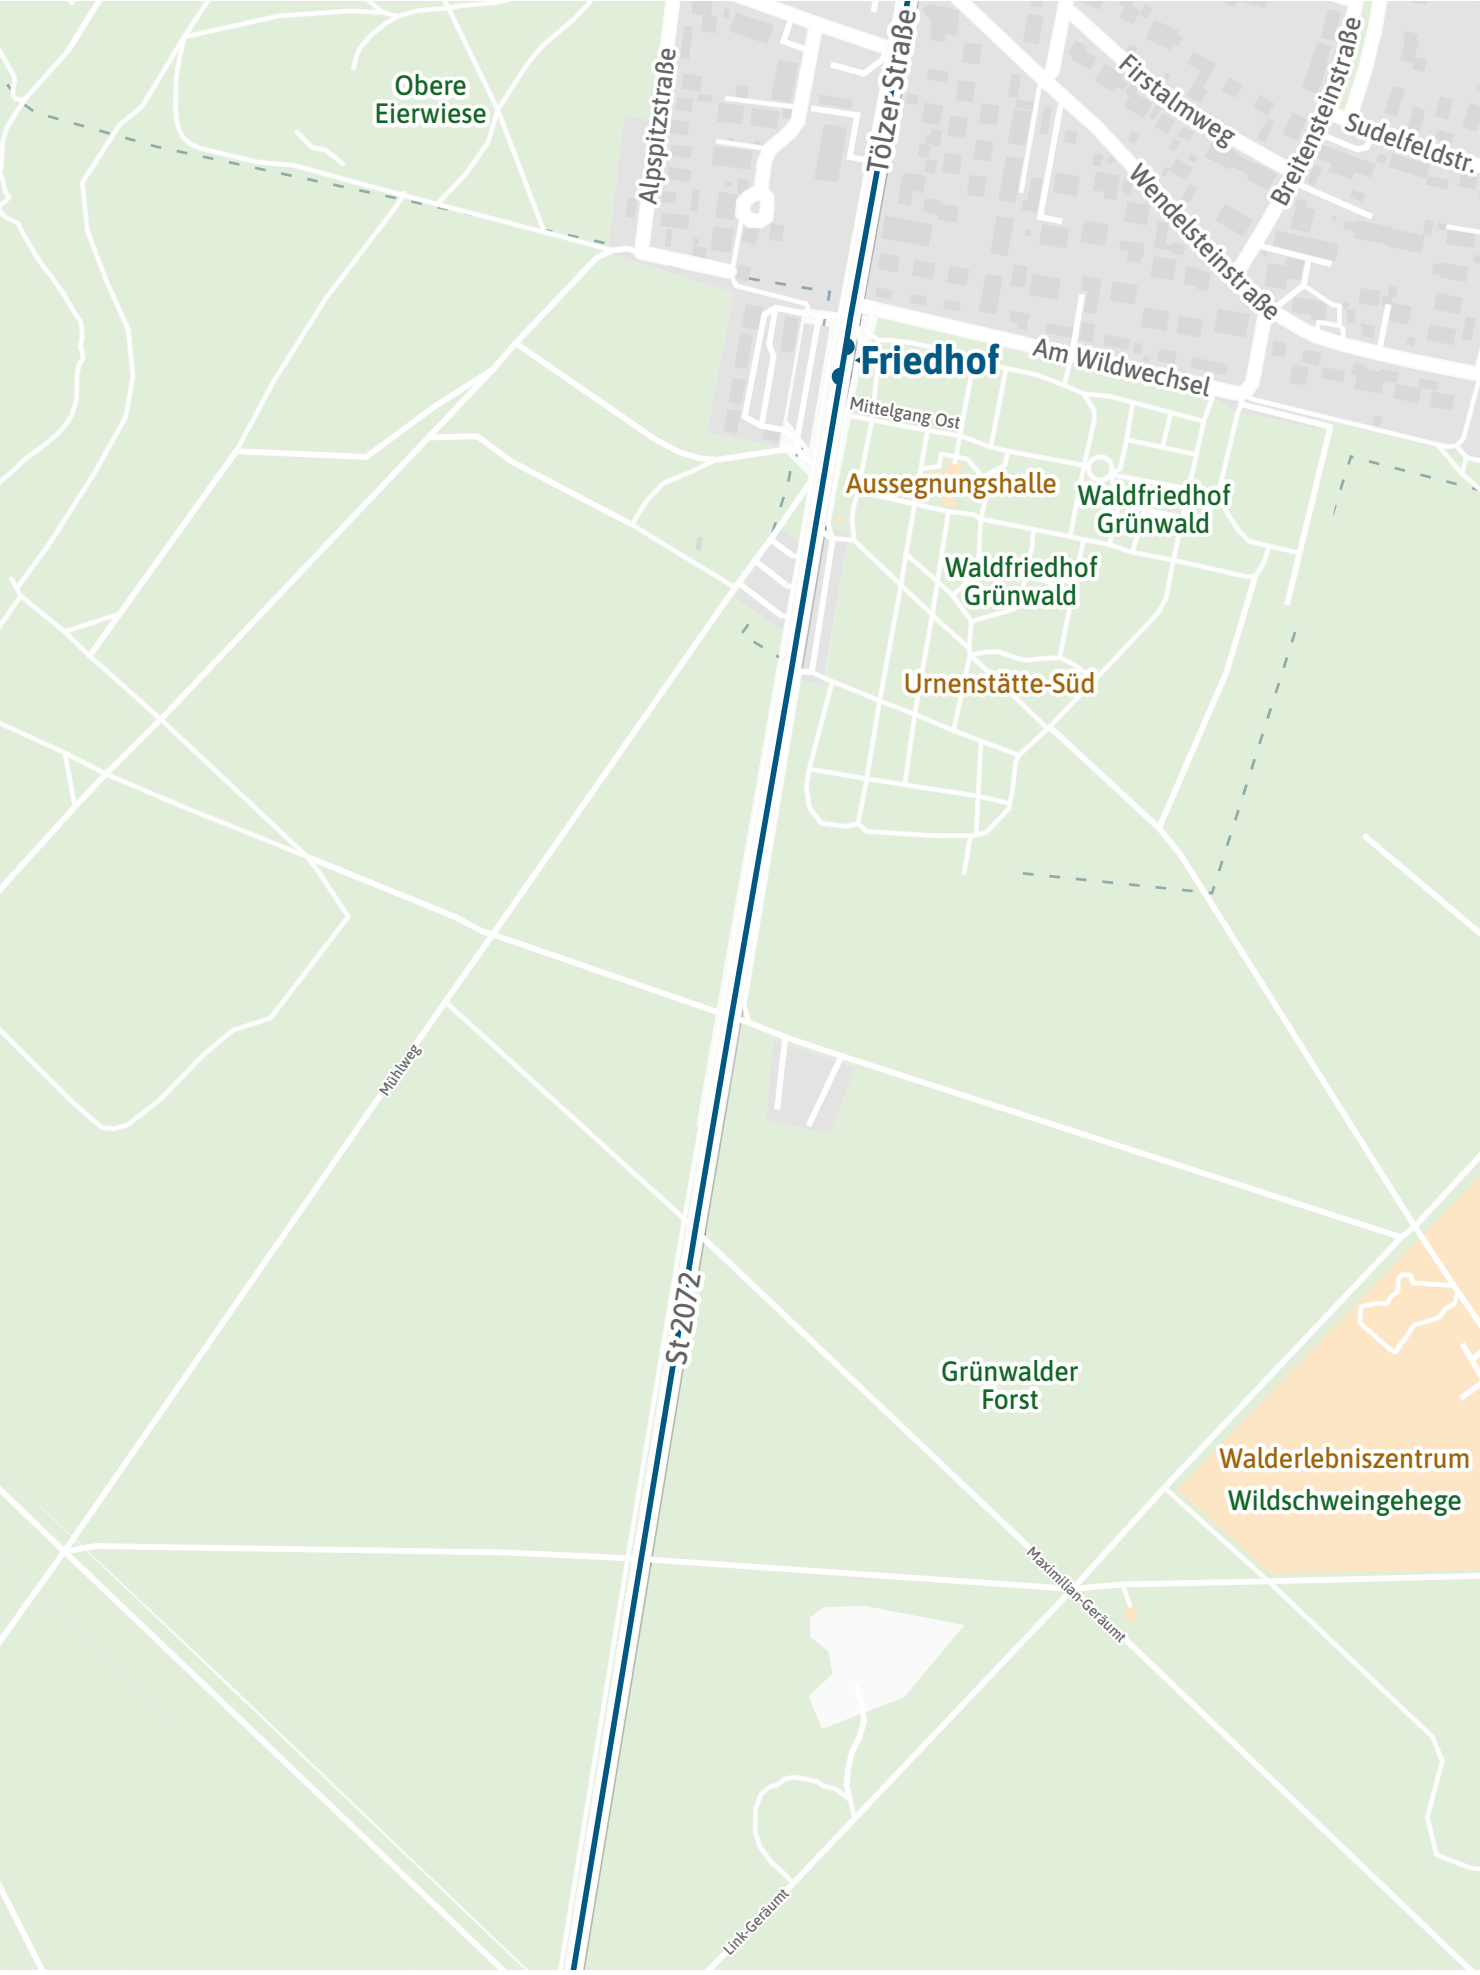

Verlauf der Linie 271

2.5 km 5 km 7.5 km 10 km

Verlauf der Linie 271

125 m 250 m 375 m 500 m

Verlauf der Linie 271

Verlauf der Linie 271

Verlauf der Linie 271

125 m 250 m 375 m 500 m

Verlauf der Linie 271

Verlauf der Linie 271

Münchner Golf Club
e.V. Straßlach

Verlauf der Linie 271

Verlauf der Linie 271

125 m 250 m 375 m 500 m

Verlauf der Linie 271

• Beigarten, Abzw.

Verlauf der Linie 271

125 m 250 m 375 m 500 m

Verlauf der Linie 271

125 m 250 m 375 m 500 m

Kartengrundlage: OpenStreetMap-Mitwirkende
Gestaltung: MVV GmbH | Liniestand: 2024

Verlauf der Linie 271

Verlauf der Linie 271

125 m 250 m 375 m 500 m

Verlauf der Linie 271

Verlauf der Linie 271

Verlauf der Linie 271

Verlauf der Linie 271

**Dettenhausen
Abzw.**

Deininger-Straße

Marienstraße