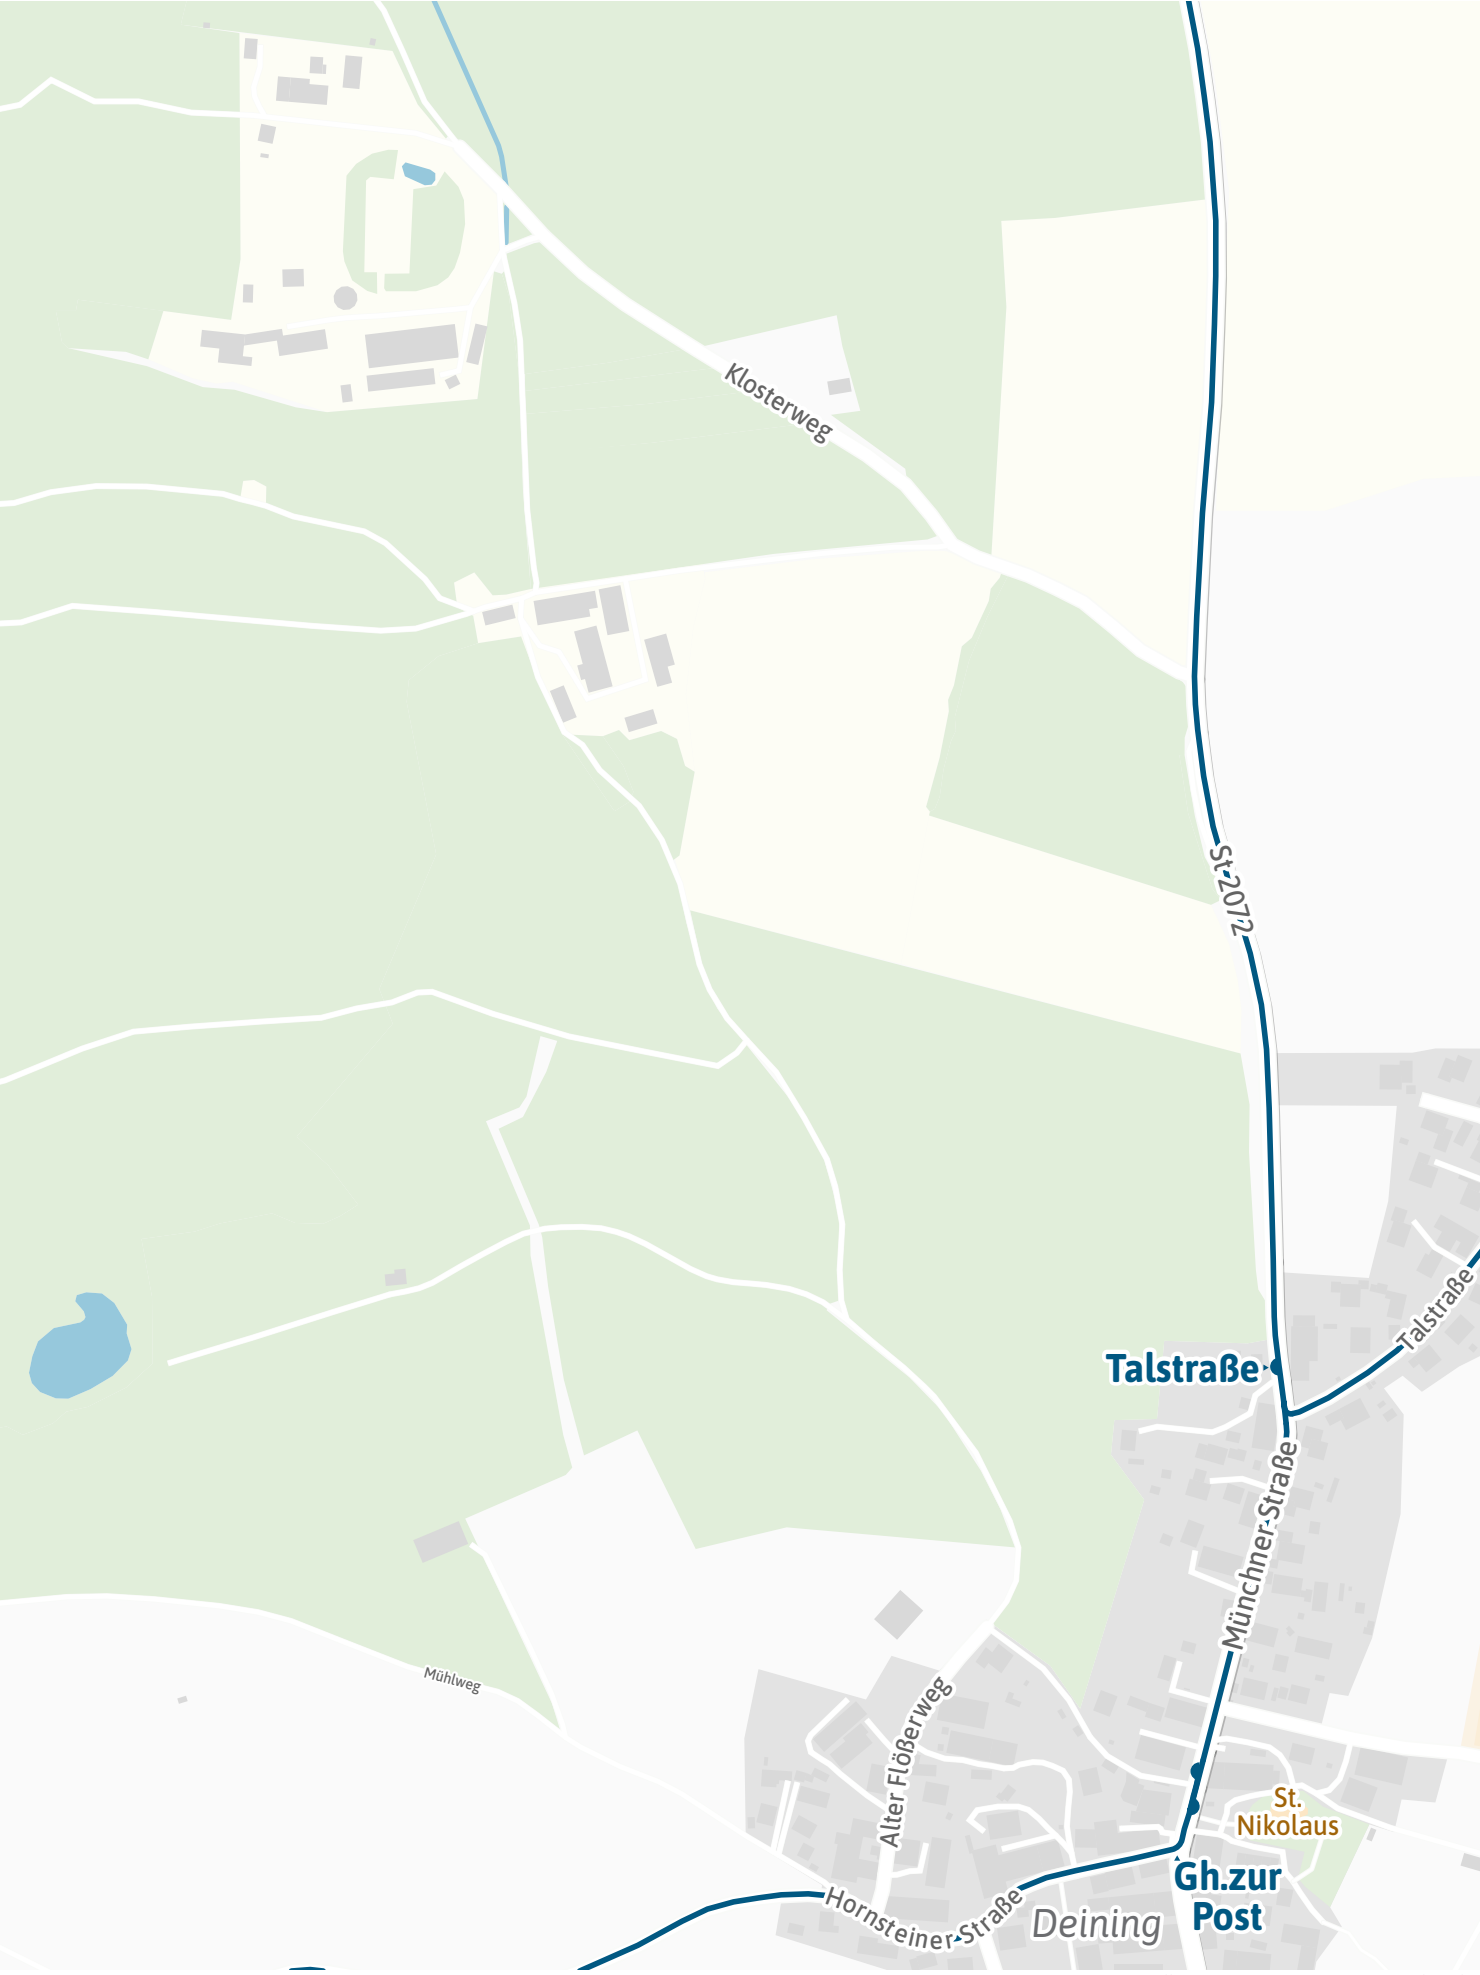

Verlauf der Linie 271

2.5 km 5 km 7.5 km 10 km

Verlauf der Linie 271

125 m 250 m 375 m 500 m

Verlauf der Linie 271

Verlauf der Linie 271

Verlauf der Linie 271

125 m 250 m 375 m 500 m

Verlauf der Linie 271

Verlauf der Linie 271

Münchner Golf Club
e.V. Straßlach

Verlauf der Linie 271

Verlauf der Linie 271

125 m 250 m 375 m 500 m

Verlauf der Linie 271

• Beigarten, Abzw.

Verlauf der Linie 271

125 m 250 m 375 m 500 m

Verlauf der Linie 271

125 m 250 m 375 m 500 m

Kartengrundlage: OpenStreetMap-Mitwirkende
Gestaltung: MVV GmbH | Liniestand: 2024

Verlauf der Linie 271

Verlauf der Linie 271

125 m 250 m 375 m 500 m

Verlauf der Linie 271

Verlauf der Linie 271

Verlauf der Linie 271

Verlauf der Linie 271

**Dettenhausen
Abzw.**

Deininger-Straße

Marienstraße