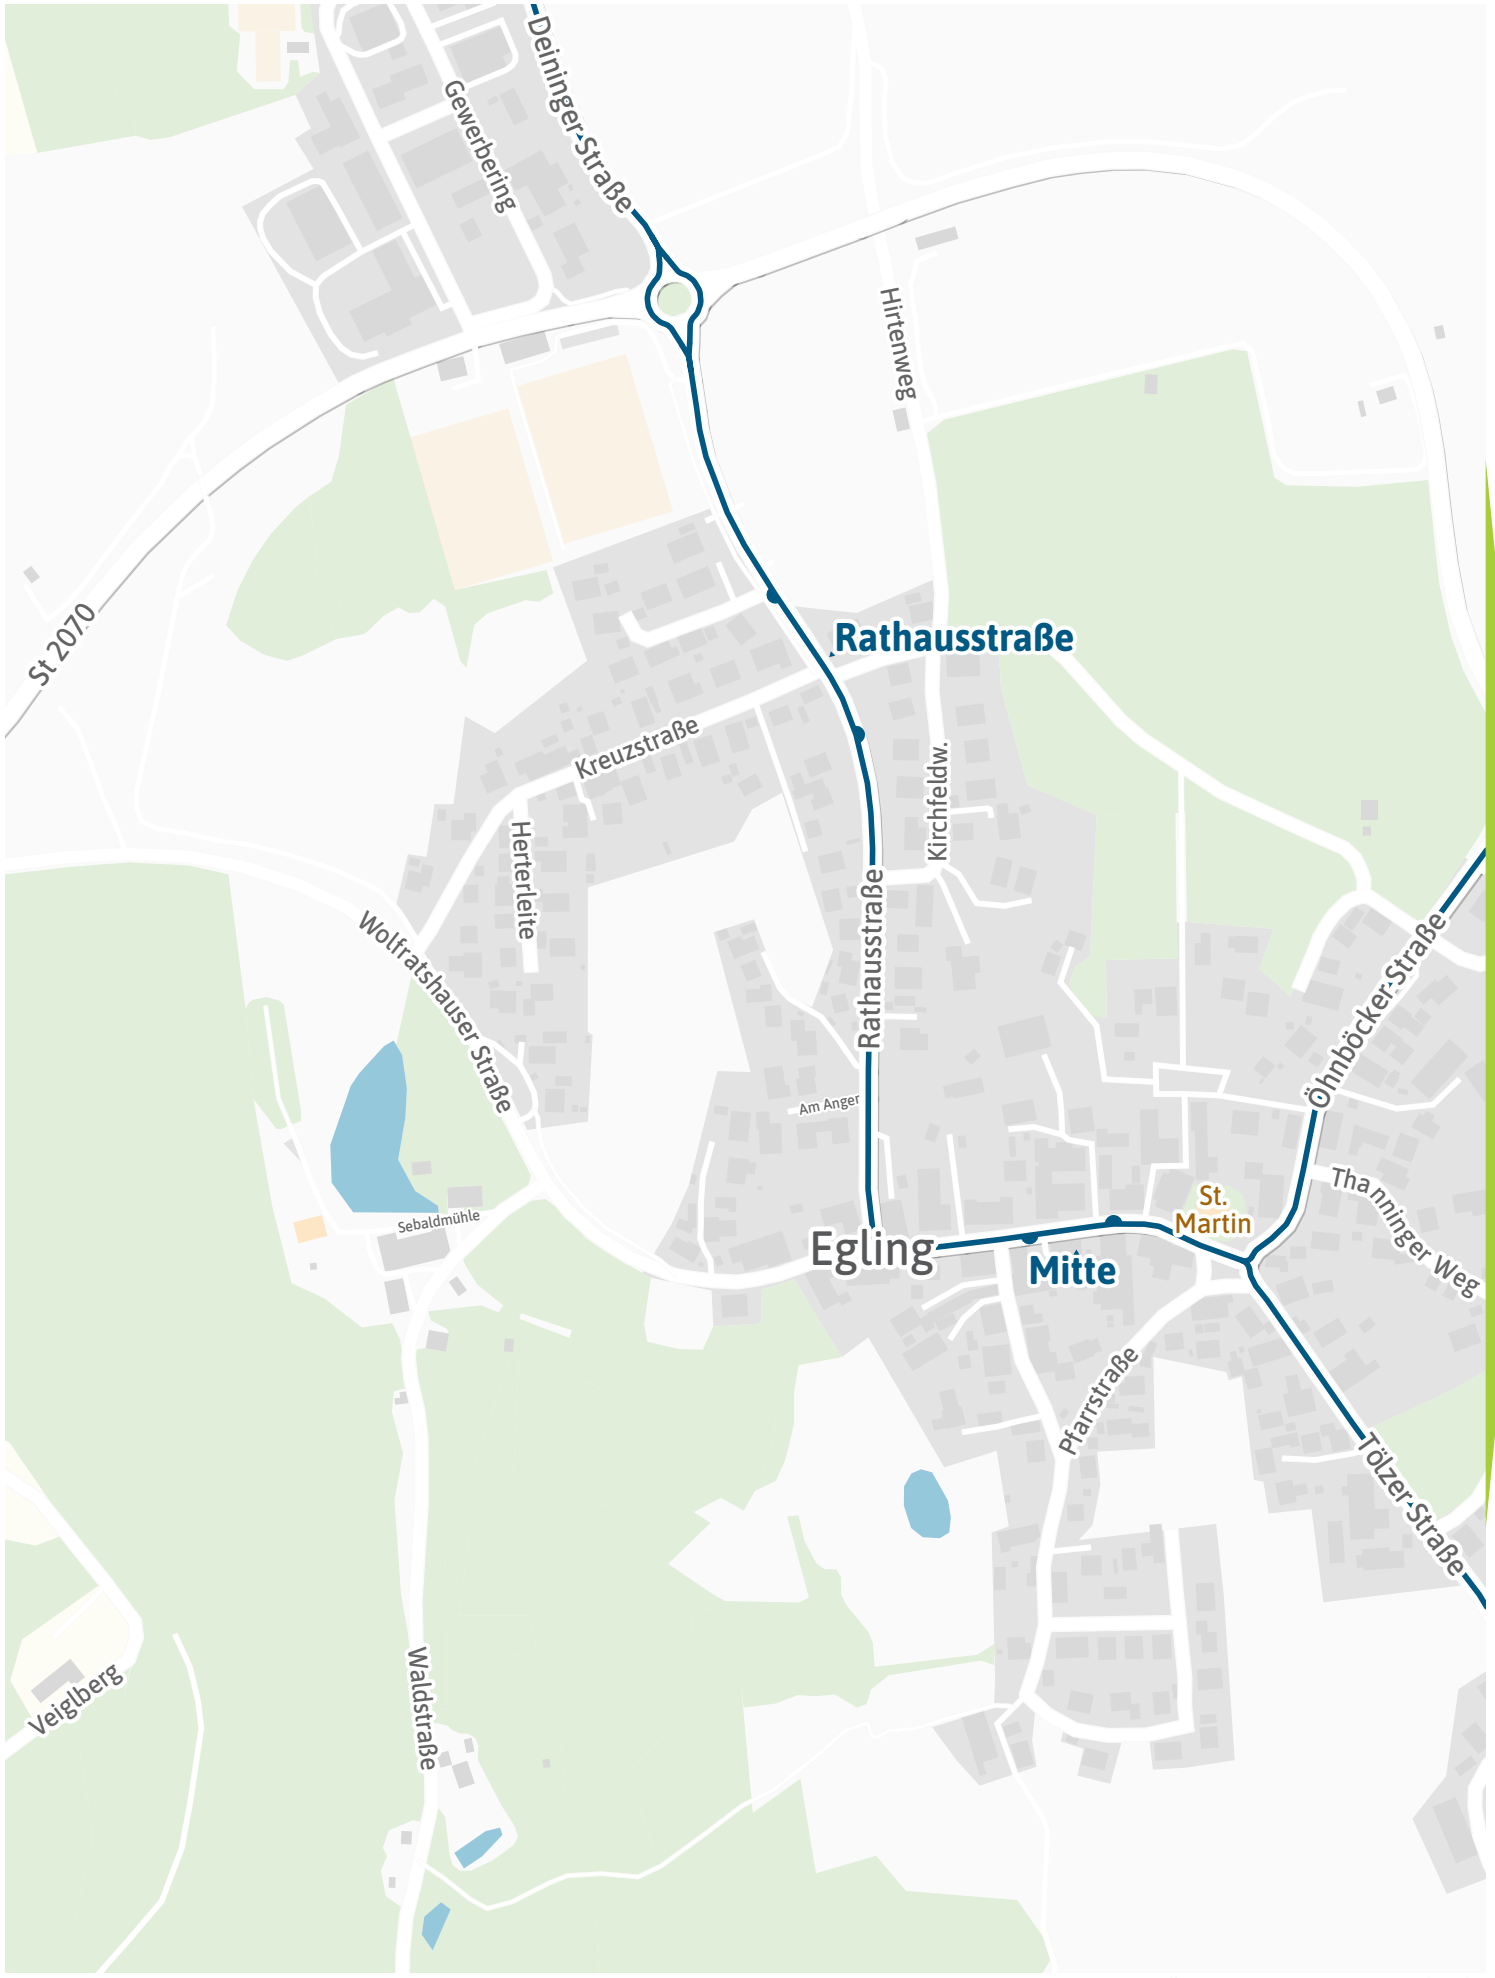

125 m 250 m 375 m 500 m

Verlauf der Linie 271

Verlauf der Linie 271

Verlauf der Linie 271

Verlauf der Linie 271

**Dettenhausen
Abzw.**

Deininger-Straße

Marienstraße

Hirtenweg

Dettenhausen

Wiesmaier

Verlauf der Linie 271

Verlauf der Linie 271

125 m 250 m 375 m 500 m

Verlauf der Linie 271

Verlauf der Linie 271

125 m 250 m 375 m 500 m

Verlauf der Linie 271

Verlauf der Linie 271

125 m 250 m 375 m 500 m

Verlauf der Linie 271

Verlauf der Linie 271

125 m 250 m 375 m 500 m

Verlauf der Linie 271

Verlauf der Linie 271

Verlauf der Linie 271

Verlauf der Linie 271

Verlauf der Linie 271

125 m 250 m 375 m 500 m

Verlauf der Linie 271

125 m 250 m 375 m 500 m

Verlauf der Linie 271