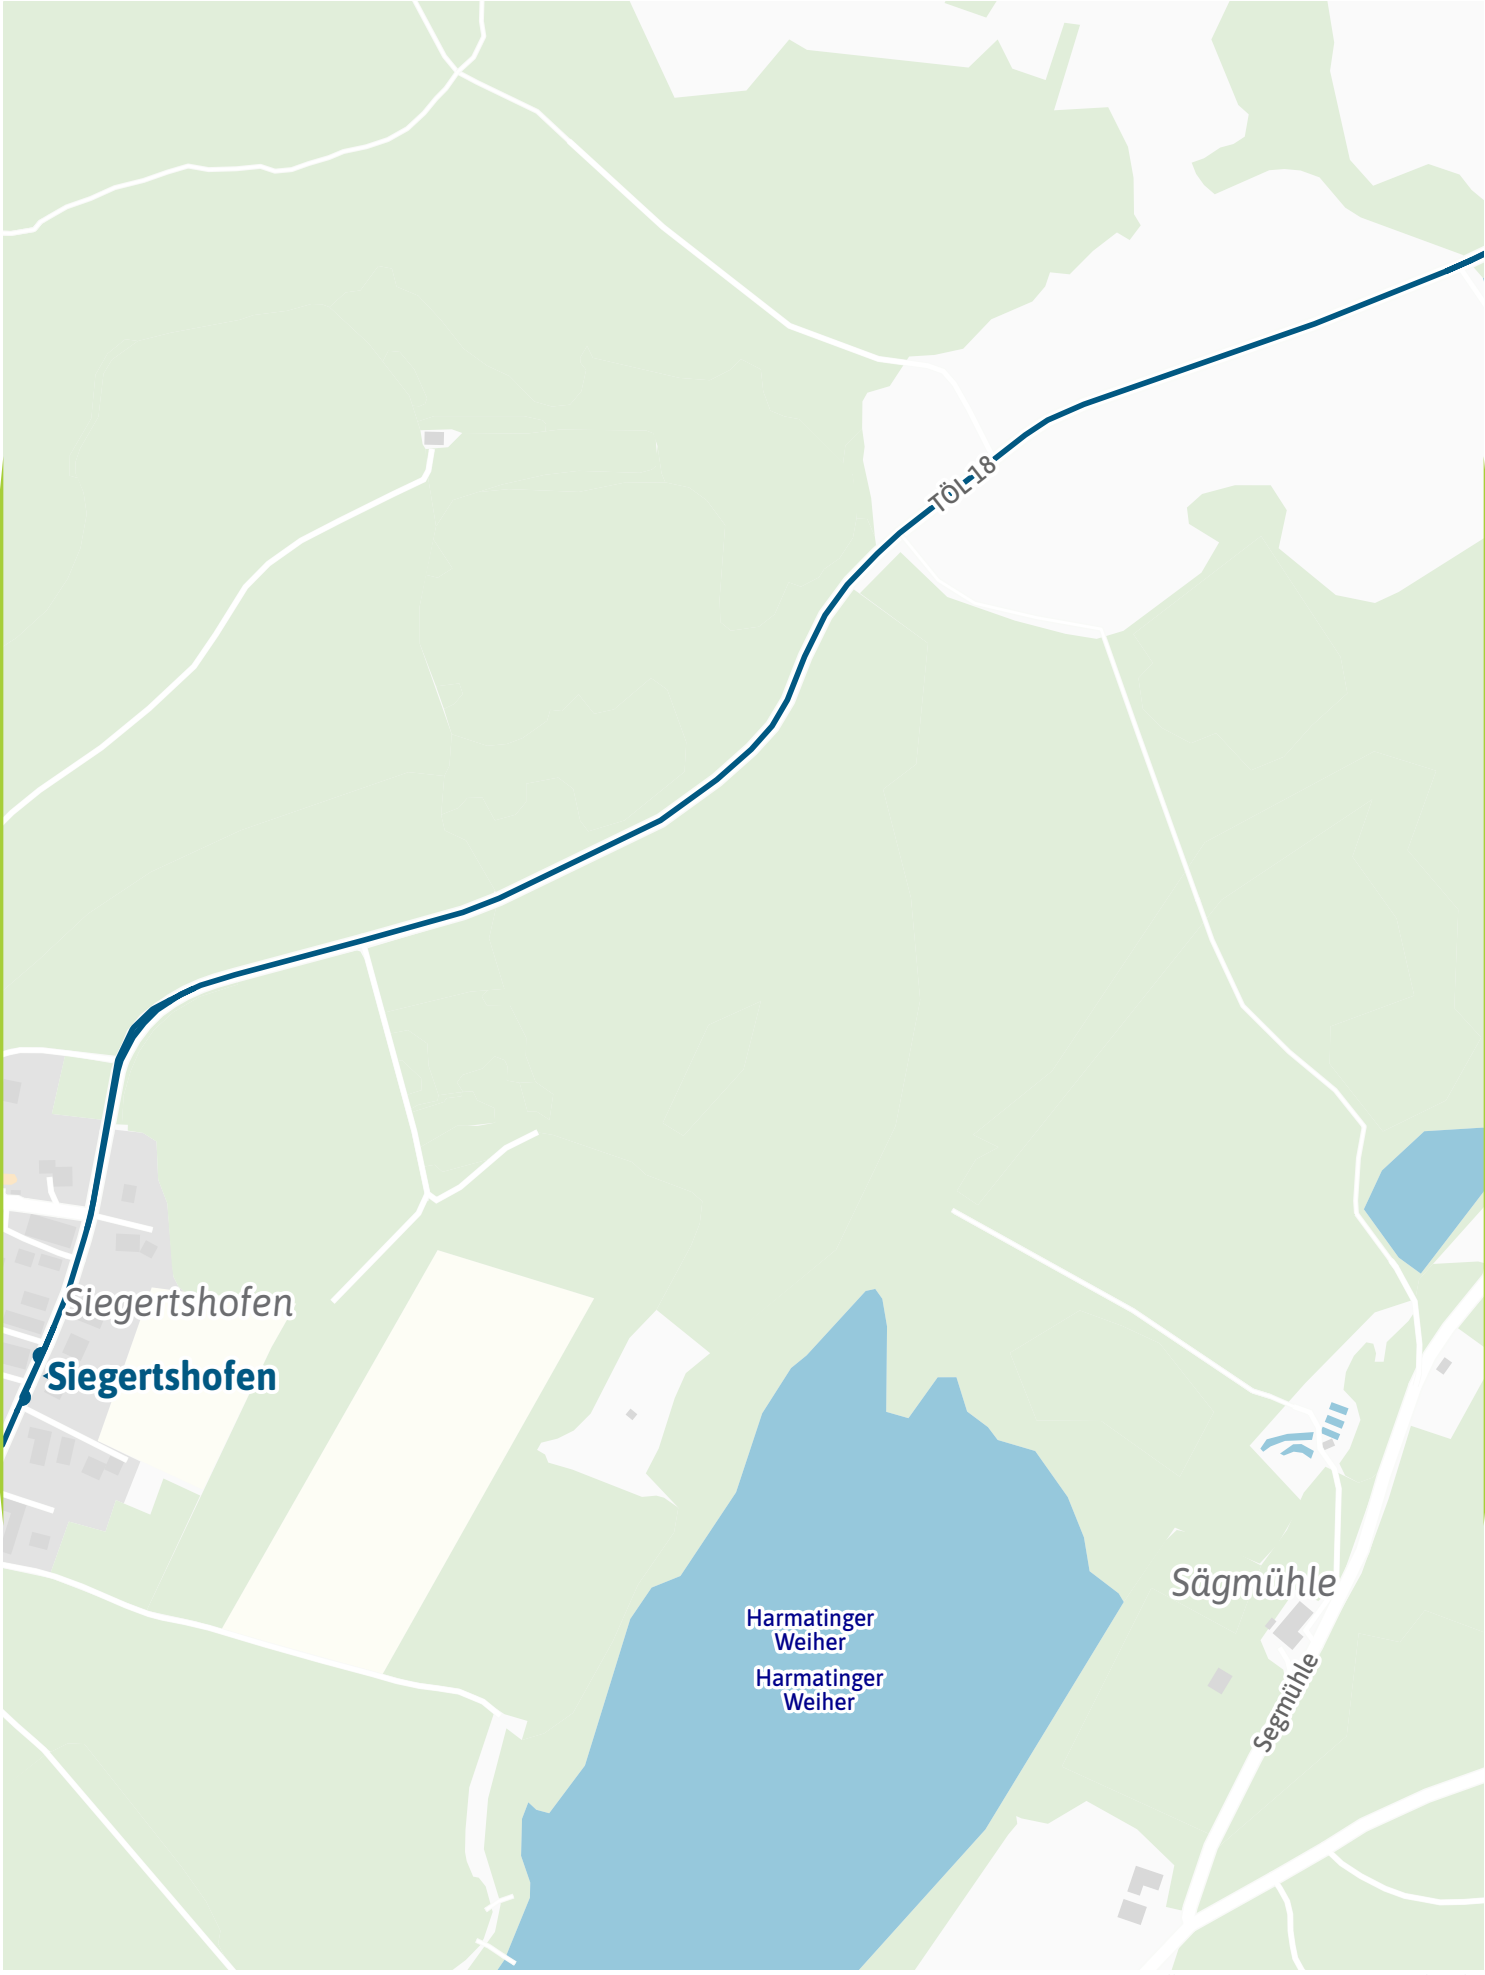

125 m 250 m 375 m 500 m

Verlauf der Linie 271

Verlauf der Linie 271

Verlauf der Linie 271

Verlauf der Linie 271

**Dettenhausen
Abzw.**

Deininger-Straße

Marienstraße

125 m 250 m 375 m 500 m

Verlauf der Linie 271

Verlauf der Linie 271

125 m 250 m 375 m 500 m

Verlauf der Linie 271

Verlauf der Linie 271

125 m 250 m 375 m 500 m

Verlauf der Linie 271

Verlauf der Linie 271

Verlauf der Linie 271

Verlauf der Linie 271

Verlauf der Linie 271

125 m 250 m 375 m 500 m

Verlauf der Linie 271

125 m 250 m 375 m 500 m

Verlauf der Linie 271

Verlauf der Linie 271

Verlauf der Linie 271

125 m 250 m 375 m 500 m

Verlauf der Linie 271

Verlauf der Linie 271

125 m 250 m 375 m 500 m

Verlauf der Linie 271

Wolfratshauer-Straße