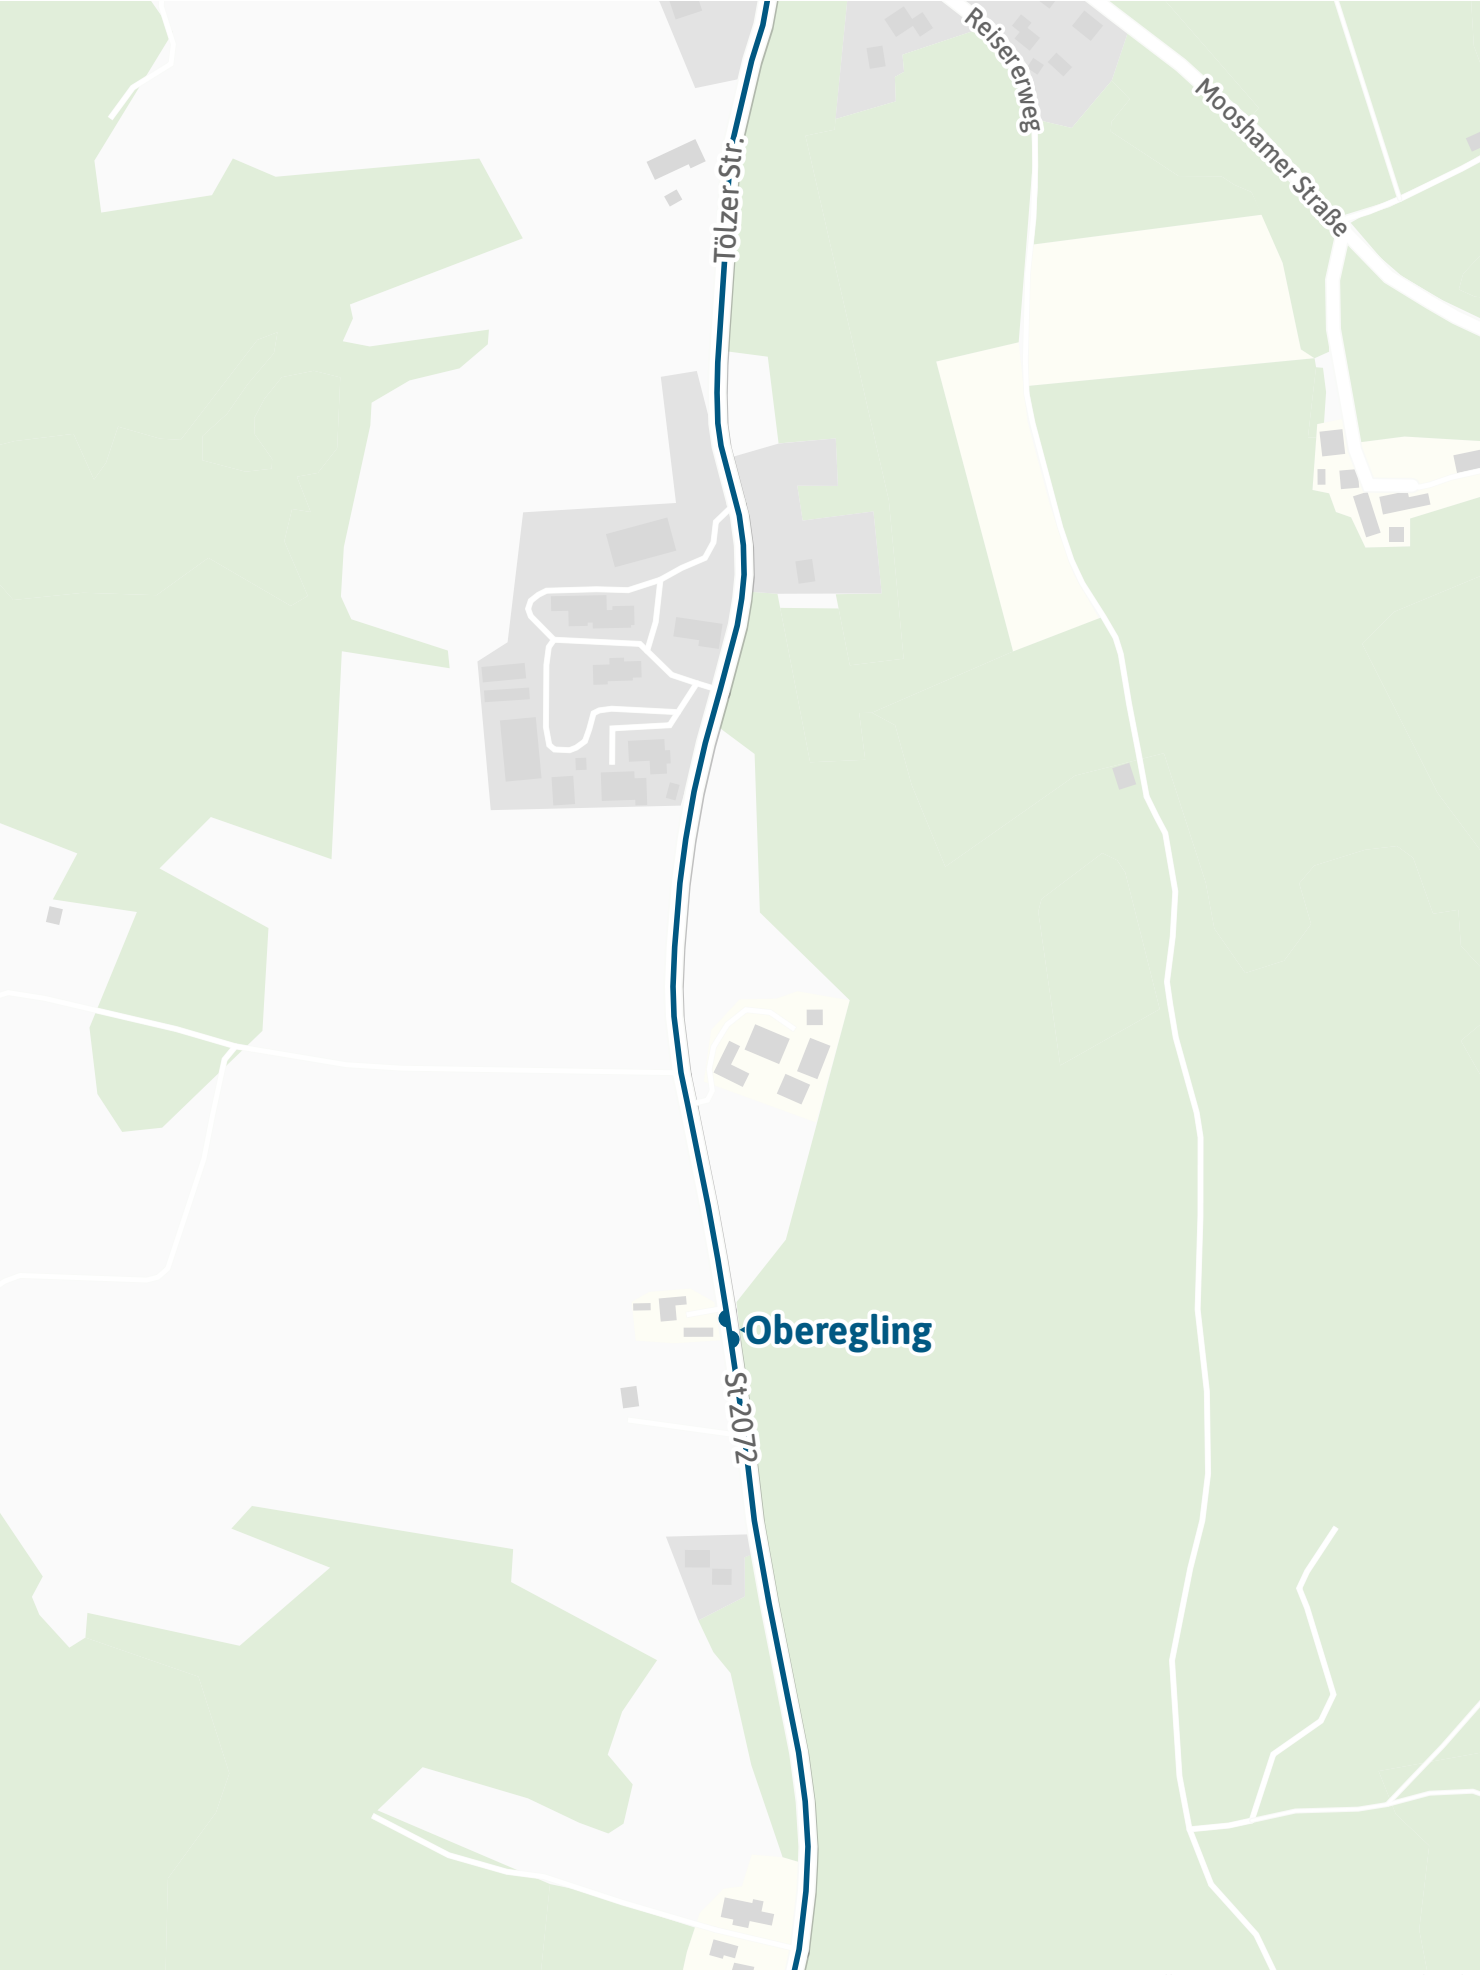

125 m 250 m 375 m 500 m

Verlauf der Linie 271

Verlauf der Linie 271

Verlauf der Linie 271

Verlauf der Linie 271

**Dettenhausen
Abzw.**

Deininger-Straße

Marienstraße

Hirtenweg

Dettenhausen

Wiesmaier

Verlauf der Linie 271

Verlauf der Linie 271

125 m 250 m 375 m 500 m

Verlauf der Linie 271

Verlauf der Linie 271

125 m 250 m 375 m 500 m

Verlauf der Linie 271

Verlauf der Linie 271

125 m 250 m 375 m 500 m

Verlauf der Linie 271

Verlauf der Linie 271

125 m 250 m 375 m 500 m

Verlauf der Linie 271

Verlauf der Linie 271

Verlauf der Linie 271

Verlauf der Linie 271

Verlauf der Linie 271

125 m 250 m 375 m 500 m

Verlauf der Linie 271

125 m 250 m 375 m 500 m

Verlauf der Linie 271