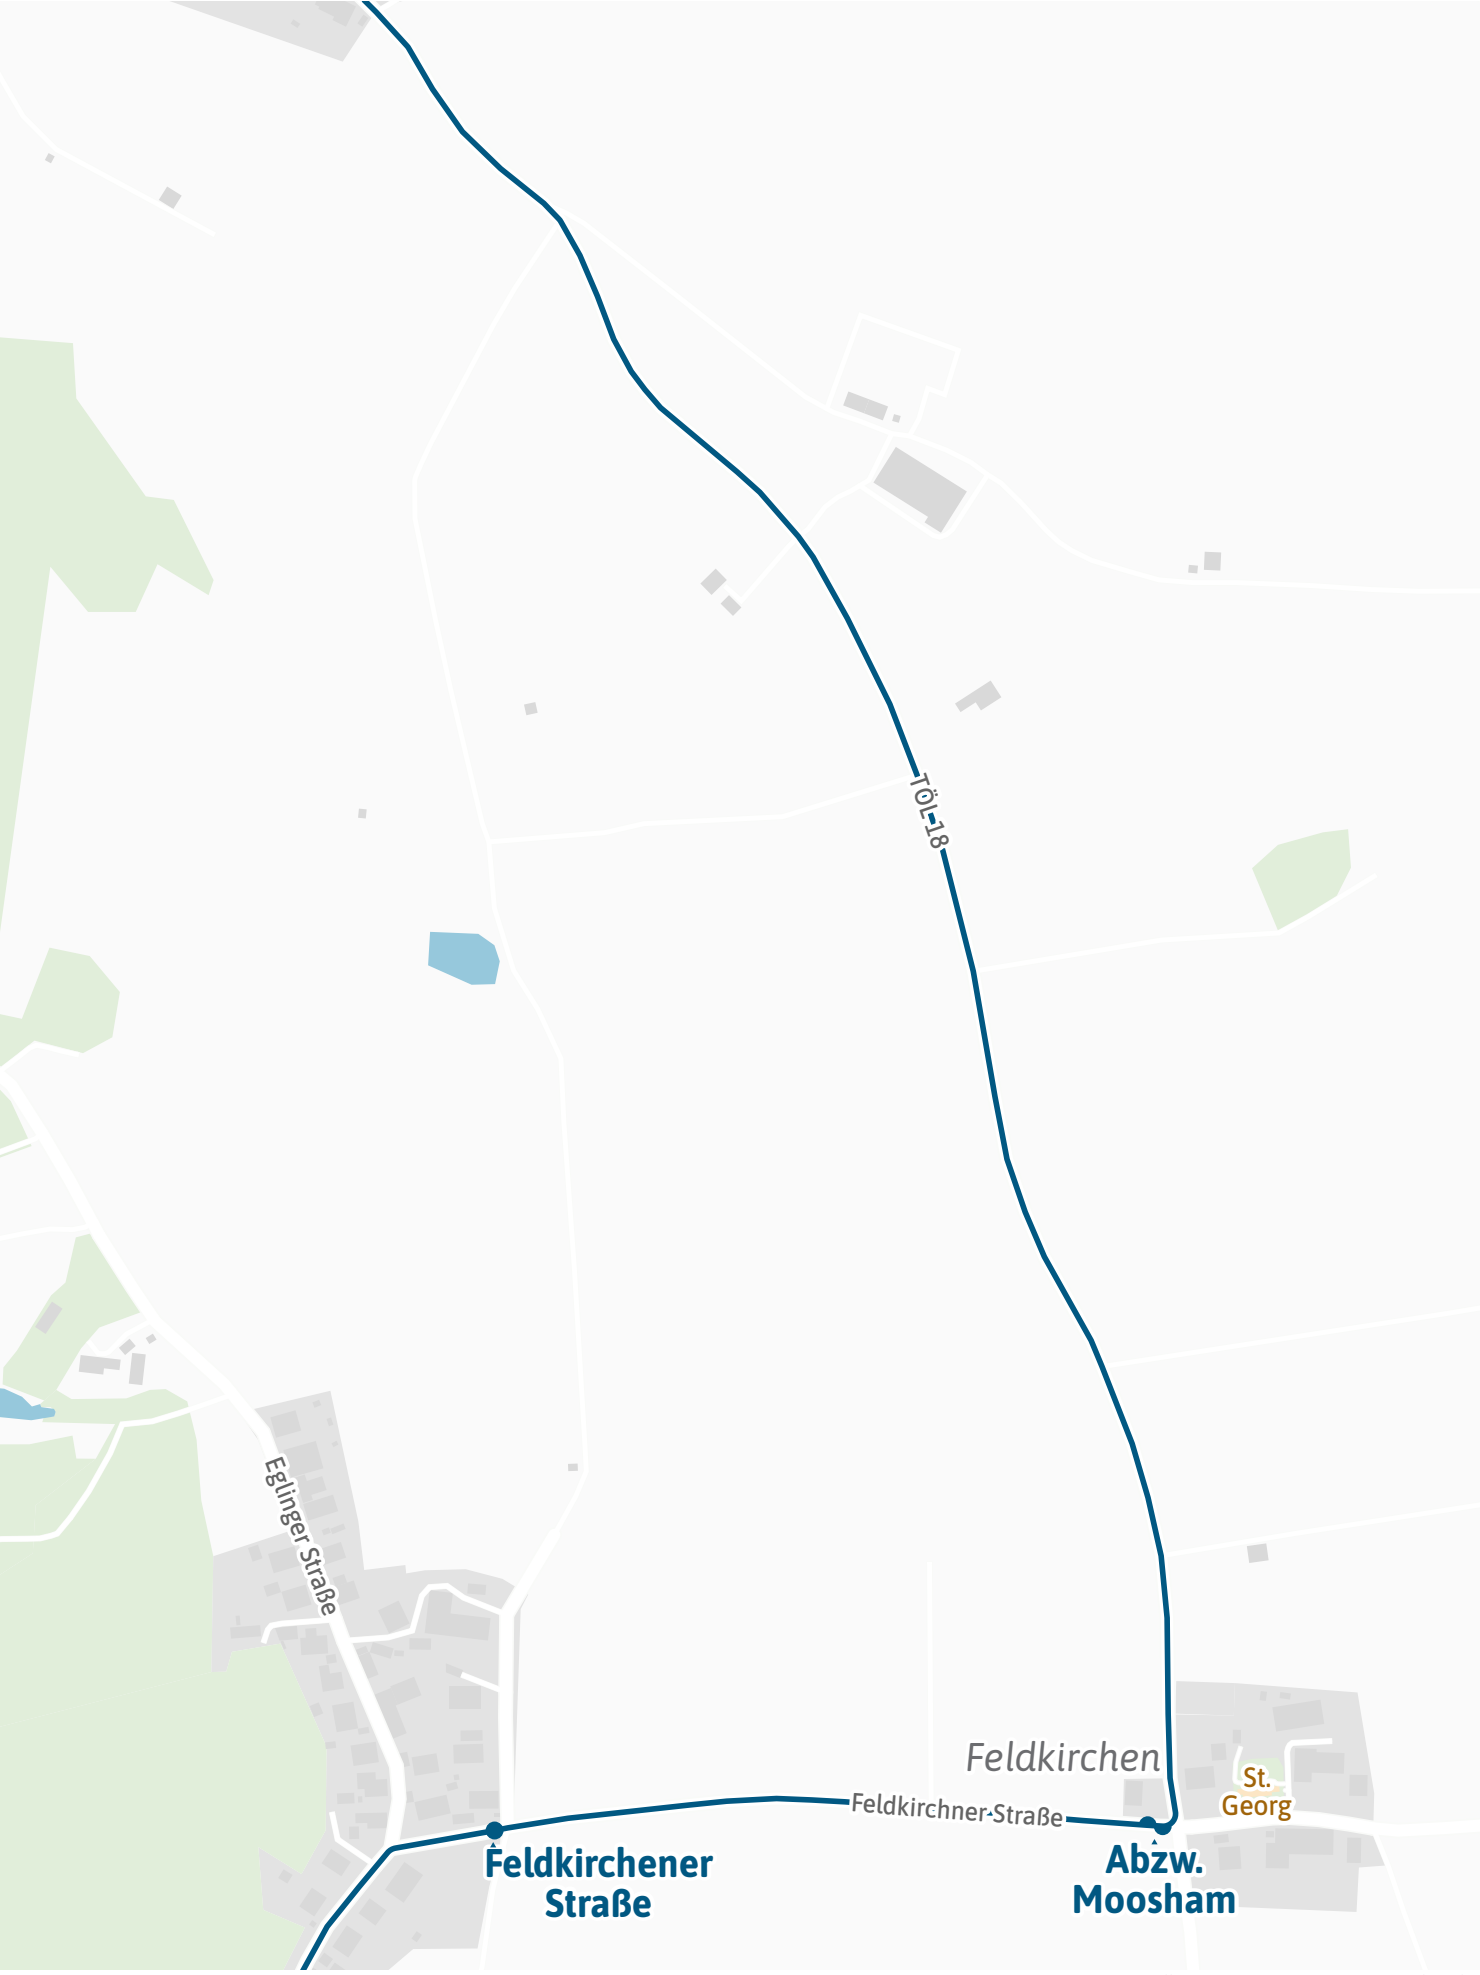

125 m 250 m 375 m 500 m

Verlauf der Linie 271

Verlauf der Linie 271

Verlauf der Linie 271

Verlauf der Linie 271

**Dettenhausen
Abzw.**

Deininger-Straße

Marienstraße

125 m 250 m 375 m 500 m

Verlauf der Linie 271

Verlauf der Linie 271

125 m 250 m 375 m 500 m

Verlauf der Linie 271

Verlauf der Linie 271

125 m 250 m 375 m 500 m

Verlauf der Linie 271

Verlauf der Linie 271

Verlauf der Linie 271

Verlauf der Linie 271

Verlauf der Linie 271

125 m 250 m 375 m 500 m

Verlauf der Linie 271

125 m 250 m 375 m 500 m

Verlauf der Linie 271

Verlauf der Linie 271

Verlauf der Linie 271

125 m 250 m 375 m 500 m

Verlauf der Linie 271

Verlauf der Linie 271

125 m 250 m 375 m 500 m

Verlauf der Linie 271

Wolfratshauer-Straße